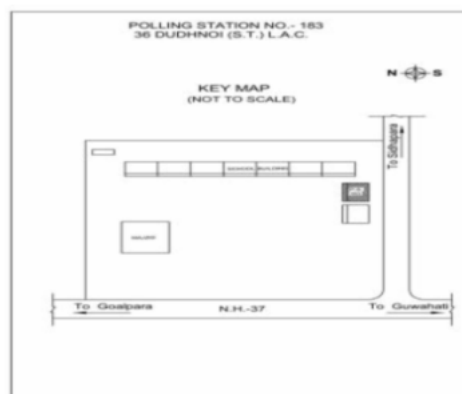

নিৰ্বাচক পঞ্জীয়ন বিষয়াৰ স্বাক্ষৰ

Nazri Naksha

Google Map View

Polling Station Building Front View

ভোটগ্ৰহন কেন্দ্ৰৰ সন্মুখৰ দৃশ্য

Cad View

Key MAP View

1 নাম : বানীকান্ত ৰাভা পিতাৰ নাম: ভগজী ৰাভা ঘৰ নং : ১ বয়স : 55 লিঙ্গ : পুৰুষ	KDH1324567 ফটো উপলব্ধ	2 নাম : নিশা ৰাভা স্বামীৰ নাম: বানীকান্ত ৰাভা ঘৰ নং : ১ বয়স : 48 লিঙ্গ : মহিলা	KDH1324578 ফটো উপলব্ধ	3 নাম : বিদীপ ৰাভা পিতাৰ নাম: বানীকান্ত ৰাভা ঘৰ নং : ১ বয়স : 31 লিঙ্গ : পুৰুষ	KDH0018070 ফটো উপলব্ধ
4 নাম : ৰীতা চাংমা পিতাৰ নাম: চিহ্নেল মাৰাক ঘৰ নং : ১ বয়স : 30 লিঙ্গ : মহিলা	KDH0001537 ফটো উপলব্ধ	5 নাম : ত্ৰিদীপ ৰাভা পিতাৰ নাম: বানীকান্ত ৰাভা ঘৰ নং : ১ বয়স : 29 লিঙ্গ : পুৰুষ	KDH0002196 ফটো উপলব্ধ	6 নাম : গুনিদ্র ৰাভা পিতাৰ নাম: বানীকান্ত ৰাভা ঘৰ নং : 1 বয়স : 24 লিঙ্গ : পুৰুষ	KDH1120757 ফটো উপলব্ধ
7 নাম : দিপাংকৰ বসুমতাৰী পিতাৰ নাম: হৰ মৌহন বসুমতাৰী ঘৰ নং : 1 বয়স : 23 লিঙ্গ : পুৰুষ	KDH1126903 ফটো উপলব্ধ	8 নাম : ধনজ্যোতি হাজোৱাৰী পিতাৰ নাম: যতিন হাজোৱাৰী ঘৰ নং : 1 কু বয়স : 29 লিঙ্গ : পুৰুষ	KDH0002246 ফটো উপলব্ধ	9 নাম : ইয়াৰখান চাংমা পিতাৰ নাম: ছায়চন চাংমা ঘৰ নং : ১ কু বয়স : 28 লিঙ্গ : পুৰুষ	KDH0002238 ফটো উপলব্ধ
10 নাম : সুৰেশ চন্দ্ৰ ৰাভা পিতাৰ নাম: মাধব চন্দ্ৰ ৰাভা ঘৰ নং : ২ বয়স : 63 লিঙ্গ : পুৰুষ	KDH1324589 ফটো উপলব্ধ	11 নাম : দিপালী ৰাভা পিতাৰ নাম: মাধব চন্দ্ৰ ৰাভা ঘৰ নং : ২ বয়স : 50 লিঙ্গ : মহিলা	KDH1324603 ফটো উপলব্ধ	12 নাম : কামিনী ৰাভা স্বামীৰ নাম: সুৰেশ চন্দ্ৰ ৰাভা ঘৰ নং : ২ বয়স : 46 লিঙ্গ : মহিলা	KDH1324590 ফটো উপলব্ধ
13 নাম : ইউইন মোমিন পিতাৰ নাম: নগেন্দ্ৰ সাংমা ঘৰ নং : ২ বয়স : 35 লিঙ্গ : পুৰুষ	KDH1373265 ফটো উপলব্ধ	14 নাম : মালবিনা মাৰাক পিতাৰ নাম: বিতালচন চাংমা ঘৰ নং : ২ বয়স : 30 লিঙ্গ : মহিলা	KDH0075598 ফটো উপলব্ধ	15 নাম : জেনলিচা মাৰাক পিতাৰ নাম: বিতালচন চাংমা ঘৰ নং : ২ বয়স : 28 লিঙ্গ : মহিলা	KDH0076158 ফটো উপলব্ধ
16 নাম : অবিউইত সাংমা পিতাৰ নাম: বিতালচন সাংমা ঘৰ নং : ২ বয়স : 28 লিঙ্গ : পুৰুষ	KDH1351188 ফটো উপলব্ধ	17 নাম : তনজা ৰাভা পিতাৰ নাম: সুৰেশ চন্দ্ৰ ৰাভা ঘৰ নং : ২ বয়স : 25 লিঙ্গ : মহিলা	KDH0525410 ফটো উপলব্ধ	18 নাম : নীহাৰিকা ৰাভা পিতাৰ নাম: সুৰেশ চন্দ্ৰ ৰাভা ঘৰ নং : ২ বয়স : 22 লিঙ্গ : মহিলা	KDH1505122 ফটো উপলব্ধ
19 নাম : আৰতী ৰাভা স্বামীৰ নাম: দিনেশ চন্দ্ৰ ৰাভা ঘৰ নং : ৩ বয়স : 61 লিঙ্গ : মহিলা	KDH1324625 ফটো উপলব্ধ	20 নাম : ৰঞ্জনা হাজোৱাৰী পিতাৰ নাম: ধিৰেন হাজোৱাৰী ঘৰ নং : 03 বয়স : 46 লিঙ্গ : মহিলা	KDH1526789 ফটো উপলব্ধ	21 নাম : গৌতম ৰাভা পিতাৰ নাম: দিনেশ চন্দ্ৰ ৰাভা ঘৰ নং : ৩ বয়স : 38 লিঙ্গ : পুৰুষ	KDH1324647 ফটো উপলব্ধ
22 নাম : নিউটন ৰাভা পিতাৰ নাম: দীনেশ চন্দ্ৰ ৰাভা ঘৰ নং : ৩ বয়স : 35 লিঙ্গ : পুৰুষ	KDH1955802 ফটো উপলব্ধ	23 নাম : এনিগেট মোমিন পিতাৰ নাম: মেহাল মাৰাক ঘৰ নং : 3 বয়স : 33 লিঙ্গ : পুৰুষ	SNO0043133 ফটো উপলব্ধ	24 নাম : বিজুলিন মাৰাক পিতাৰ নাম: বেবন্তন সাংমা ঘৰ নং : ৩ বয়স : 31 লিঙ্গ : মহিলা	KDH0113258 ফটো উপলব্ধ
25 নাম : চেখমিতা মাৰাক পিতাৰ নাম: ওবেপষ্টন চাংমা ঘৰ নং : ৩ বয়স : 31 লিঙ্গ : মহিলা	KDH0113266 ফটো উপলব্ধ	26 নাম : জ্যোৎস্না বসুমতাৰী স্বামীৰ নাম: দয়াৰীম বসুমতাৰী ঘৰ নং : ৩ বয়স : 30 লিঙ্গ : মহিলা	KDH0385666 ফটো উপলব্ধ	27 নাম : কৃষ্ণা মাৰাক পিতাৰ নাম: ওবেপষ্টন চাংমা ঘৰ নং : ৩ বয়স : 29 লিঙ্গ : মহিলা	KDH0113746 ফটো উপলব্ধ
28 নাম : মইনা দৈমাৰী পিতাৰ নাম: বানীকান্ত দৈমাৰী ঘৰ নং : ৩ বয়স : 27 লিঙ্গ : মহিলা	KDH0263079 ফটো উপলব্ধ	29 নাম : ভূমিকা ৰাভা স্বামীৰ নাম: নিউটন ৰাভা ঘৰ নং : 3 বয়স : 22 লিঙ্গ : মহিলা	KDH1504919 ফটো উপলব্ধ	30 নাম : পুলিন চন্দ্ৰ ৰাভা পিতাৰ নাম: লেবেন ৰাভা ঘৰ নং : 8 বয়স : 66 লিঙ্গ : পুৰুষ	KDH1324669 ফটো উপলব্ধ