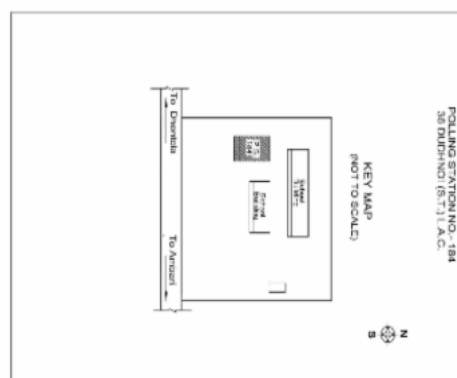

নিৰ্বাচক পঞ্জীয়ন বিষয়াৰ স্বাক্ষৰ

Nazri Naksha

Google Map View

Polling Station Building Front View

ভোটগ্ৰন্থন কেন্দ্ৰৰ সন্মুখৰ দৃশ্য

Cad View

Key MAP View

1 নাম : ব্ৰহ্মন চাংমা পিতাৰ নাম: ববিনচন মাৰাক ঘৰ নং : ১ বয়স : 70 লিঙ্গ : পুৰুষ	KDH0018178 ফটো উপলব্ধ	2 নাম : খৃষ্ট বেল মাৰাক পিতাৰ নাম: বাৰউইন ছাংমা ঘৰ নং : ১ বয়স : 68 লিঙ্গ : পুৰুষ	KDH1331346 ফটো উপলব্ধ	3 নাম : নৰলা মাৰাক স্বামীৰ নাম: ব্ৰহ্মন চাংমা ঘৰ নং : ১ বয়স : 65 লিঙ্গ : মহিলা	KDH0018179 ফটো উপলব্ধ
4 নাম : প্ৰছাটিনা ছাংমা স্বামীৰ নাম: খৃষ্ট বেল মাৰাক ঘৰ নং : ১ বয়স : 62 লিঙ্গ : মহিলা	KDH1331357 ফটো উপলব্ধ	5 নাম : জেবেল আৰেং পিতাৰ নাম: বামষ্টেন মোমিন ঘৰ নং : ১ বয়স : 51 লিঙ্গ : পুৰুষ	KDH0018180 ফটো উপলব্ধ	6 নাম : থ্ৰেজালিন মাৰাক স্বামীৰ নাম: জেবেল আৰেং ঘৰ নং : ১ বয়স : 49 লিঙ্গ : মহিলা	KDH0018181 ফটো উপলব্ধ
7 নাম : খৃষ্টবেল ছাংমা পিতাৰ নাম: খৃষ্ট বেল মাৰাক ঘৰ নং : ১ বয়স : 42 লিঙ্গ : পুৰুষ	KDH1331368 ফটো উপলব্ধ	8 নাম : ওৱাৰ্চলে মাৰাক পিতাৰ নাম: ব্ৰহ্মন চাংমা ঘৰ নং : ১ বয়স : 40 লিঙ্গ : পুৰুষ	KDH0018182 ফটো উপলব্ধ	9 নাম : চেংৰংআ মাৰাক পিতাৰ নাম: ব্ৰহ্মন চাংমা ঘৰ নং : ১ বয়স : 38 লিঙ্গ : পুৰুষ	KDH1334710 ফটো উপলব্ধ
10 নাম : চিল দেং সাংমা পিতাৰ নাম: ছেংগোৰাক মাৰাক ঘৰ নং : ১ বয়স : 33 লিঙ্গ : পুৰুষ	KDH0018183 ফটো উপলব্ধ	11 নাম : পিলিনা মাৰাক পিতাৰ নাম: ব্ৰহ্মন চাংমা ঘৰ নং : ১ বয়স : 32 লিঙ্গ : মহিলা	KDH0001248 ফটো উপলব্ধ	12 নাম : বেনচি চাংমা পিতাৰ নাম: খৃষ্টবেল মাৰাক ঘৰ নং : ১ বয়স : 31 লিঙ্গ : মহিলা	KDH1337764 ফটো উপলব্ধ
13 নাম : ট্ৰিশাং এচ মাৰাক পিতাৰ নাম: জেবেল আৰেং ঘৰ নং : ১ বয়স : 30 লিঙ্গ : পুৰুষ	KDH0001479 ফটো উপলব্ধ	14 নাম : চেংজিন চাংমা পিতাৰ নাম: খৃষ্টবেল মাৰাক ঘৰ নং : ১ বয়স : 30 লিঙ্গ : পুৰুষ	KDH0018184 ফটো উপলব্ধ	15 নাম : চেৰিবীনাচ সাংমা পিতাৰ নাম: হেপটন মোমিন ঘৰ নং : ১ বয়স : 30 লিঙ্গ : মহিলা	KDH0001446 ফটো উপলব্ধ
16 নাম : চেংনাটচি এচ মাৰাক পিতাৰ নাম: জেব্রীল আৰেং ঘৰ নং : ১ বয়স : 29 লিঙ্গ : মহিলা	KDH0001719 ফটো উপলব্ধ	17 নাম : চিমচী মাৰাক পিতাৰ নাম: ব্ৰহ্মন সাংমা ঘৰ নং : ১ বয়স : 28 লিঙ্গ : পুৰুষ	KDH0001958 ফটো উপলব্ধ	18 নাম : ৰাজিব মাৰাক পিতাৰ নাম: ব্ৰহ্মন চাংমা ঘৰ নং : ১ বয়স : 27 লিঙ্গ : পুৰুষ	KDH0321703 ফটো উপলব্ধ
19 নাম : তেংকাম এন আৰেং পিতাৰ নাম: গ্ৰিনিত চিএইচ মাৰাক ঘৰ নং : 1 বয়স : 25 লিঙ্গ : পুৰুষ	KDH0539544 ফটো উপলব্ধ	20 নাম : থ্ৰেস্তিক এস মাৰাক পিতাৰ নাম: জেব্ৰিল আৰেং ঘৰ নং : 1 বয়স : 20 লিঙ্গ : পুৰুষ	SNO0014365 ফটো উপলব্ধ	21 নাম : ব্ৰেৱিলসন সাংগমা পিতাৰ নাম: প্ৰিডিসন সাংমা ঘৰ নং : ২ বয়স : 62 লিঙ্গ : পুৰুষ	KDH0018186 ফটো উপলব্ধ
E 22 নাম : ব্ৰমাবতী মাৰাক স্বামীৰ নাম: ছেৱিঞ্চন চাংমা ঘৰ নং : ১ বয়স : 62 লিঙ্গ : মহিলা	KDH1331379 ফটো উপলব্ধ	23 নাম : প্ৰদীপ চাংমা পিতাৰ নাম: জেনেঠসন মাৰাক ঘৰ নং : ২ বয়স : 58 লিঙ্গ : পুৰুষ	KDH0075309 ফটো উপলব্ধ	24 নাম : এলৱৈনি মোমিন স্বামীৰ নাম: ব্ৰেৱিলচন সাংমা ঘৰ নং : ২ বয়স : 55 লিঙ্গ : মহিলা	KDH0018187 ফটো উপলব্ধ
25 নাম : চিলেহি মাৰাক পিতাৰ নাম: হুইংছেং সাংমা ঘৰ নং : ২ বয়স : 35 লিঙ্গ : মহিলা	KDH0018188 ফটো উপলব্ধ	26 নাম : চেলাং মাৰাক মাতৃৰ নাম: ব্ৰমাবতী মাৰাক ঘৰ নং : ২ বয়স : 30 লিঙ্গ : পুৰুষ	KDH0075499 ফটো উপলব্ধ	27 নাম : তেচান মাৰাক পিতাৰ নাম: জেপিলচন মোমিন ঘৰ নং : ২ বয়স : 30 লিঙ্গ : পুৰুষ	KDH0676924 ফটো উপলব্ধ
28 নাম : জেলিপ চন্দ্ৰ মাৰাক পিতাৰ নাম: মনাছিং চাংমা ঘৰ নং : ২ বয়স : 29 লিঙ্গ : পুৰুষ	KDH0268656 ফটো উপলব্ধ	29 নাম : বালিথা মাৰাক মাতৃৰ নাম: ব্ৰমাবতী মাৰাক ঘৰ নং : ২ বয়স : 27 লিঙ্গ : মহিলা	KDH0381905 ফটো উপলব্ধ	30 নাম : বৃজিংগ মোমিন পিতাৰ নাম: ব্ৰেৱিলচন সাংমা ঘৰ নং : ২ বয়স : 27 লিঙ্গ : পুৰুষ	KDH0321430 ফটো উপলব্ধ