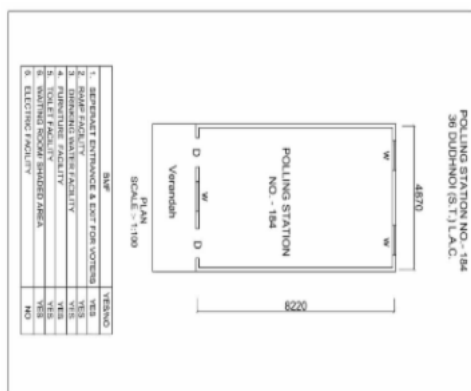

নিৰ্বাচক পঞ্জীয়ন বিষয়াৰ স্বাক্ষৰ

Nazri Naksha

Google Map View

Polling Station Building Front View

ভোটগ্ৰন্থন কেন্দ্ৰৰ সন্মুখৰ দৃশ্য

Cad View

Key MAP View

1 নাম : ব্ৰহ্মন চাংমা পিতাৰ নাম: ববিনচন মাৰাক ঘৰ নং : ১ বয়স : 70 লিঙ্গ : পুৰুষ	KDH0018178 ফটো উপলব্ধ	2 নাম : খৃষ্ট বেল মাৰাক পিতাৰ নাম: বাৰউইন ছাংমা ঘৰ নং : ১ বয়স : 68 লিঙ্গ : পুৰুষ	KDH1331346 ফটো উপলব্ধ	3 নাম : নৰলা মাৰাক স্বামীৰ নাম: ব্ৰহ্মন চাংমা ঘৰ নং : ১ বয়স : 65 লিঙ্গ : মহিলা	KDH0018179 ফটো উপলব্ধ
4 নাম : প্ৰছাটিনা ছাংমা স্বামীৰ নাম: খৃষ্ট বেল মাৰাক ঘৰ নং : ১ বয়স : 62 লিঙ্গ : মহিলা	KDH1331357 ফটো উপলব্ধ	5 নাম : জেবেল আৰেং পিতাৰ নাম: বামষ্টেন মোমিন ঘৰ নং : ১ বয়স : 51 লিঙ্গ : পুৰুষ	KDH0018180 ফটো উপলব্ধ	6 নাম : থ্ৰেজালিন মাৰাক স্বামীৰ নাম: জেবেল আৰেং ঘৰ নং : ১ বয়স : 49 লিঙ্গ : মহিলা	KDH0018181 ফটো উপলব্ধ
7 নাম : খৃষ্টবেল ছাংমা পিতাৰ নাম: খৃষ্ট বেল মাৰাক ঘৰ নং : ১ বয়স : 42 লিঙ্গ : পুৰুষ	KDH1331368 ফটো উপলব্ধ	8 নাম : ওৱাৰ্চলে মাৰাক পিতাৰ নাম: ব্ৰহ্মন চাংমা ঘৰ নং : ১ বয়স : 40 লিঙ্গ : পুৰুষ	KDH0018182 ফটো উপলব্ধ	9 নাম : চেংৰংআ মাৰাক পিতাৰ নাম: ব্ৰহ্মন চাংমা ঘৰ নং : ১ বয়স : 38 লিঙ্গ : পুৰুষ	KDH1334710 ফটো উপলব্ধ
10 নাম : চিল দেং সাংমা পিতাৰ নাম: ছেংগোৰাক মাৰাক ঘৰ নং : ১ বয়স : 33 লিঙ্গ : পুৰুষ	KDH0018183 ফটো উপলব্ধ	11 নাম : পিলিনা মাৰাক পিতাৰ নাম: ব্ৰহ্মন চাংমা ঘৰ নং : ১ বয়স : 32 লিঙ্গ : মহিলা	KDH0001248 ফটো উপলব্ধ	12 নাম : বেনচি চাংমা পিতাৰ নাম: খৃষ্টবেল মাৰাক ঘৰ নং : ১ বয়স : 31 লিঙ্গ : মহিলা	KDH1337764 ফটো উপলব্ধ
13 নাম : ট্ৰিশাং এচ মাৰাক পিতাৰ নাম: জেবেল আৰেং ঘৰ নং : ১ বয়স : 30 লিঙ্গ : পুৰুষ	KDH0001479 ফটো উপলব্ধ	14 নাম : চেংজিন চাংমা পিতাৰ নাম: খৃষ্টবেল মাৰাক ঘৰ নং : ১ বয়স : 30 লিঙ্গ : পুৰুষ	KDH0018184 ফটো উপলব্ধ	15 নাম : চেৰিবীনাচ সাংমা পিতাৰ নাম: হেপটন মোমিন ঘৰ নং : ১ বয়স : 30 লিঙ্গ : মহিলা	KDH0001446 ফটো উপলব্ধ
16 নাম : চেংনাটচি এচ মাৰাক পিতাৰ নাম: জেব্রীল আৰেং ঘৰ নং : ১ বয়স : 29 লিঙ্গ : মহিলা	KDH0001719 ফটো উপলব্ধ	17 নাম : চিমচী মাৰাক পিতাৰ নাম: ব্ৰহ্মন সাংমা ঘৰ নং : ১ বয়স : 28 লিঙ্গ : পুৰুষ	KDH0001958 ফটো উপলব্ধ	18 নাম : ৰাজিব মাৰাক পিতাৰ নাম: ব্ৰহ্মন চাংমা ঘৰ নং : ১ বয়স : 27 লিঙ্গ : পুৰুষ	KDH0321703 ফটো উপলব্ধ
19 নাম : তেংকাম এন আৰেং পিতাৰ নাম: গ্ৰিনিত চিএইচ মাৰাক ঘৰ নং : 1 বয়স : 25 লিঙ্গ : পুৰুষ	KDH0539544 ফটো উপলব্ধ	20 নাম : থ্ৰেস্তিক এস মাৰাক পিতাৰ নাম: জেব্ৰিল আৰেং ঘৰ নং : 1 বয়স : 20 লিঙ্গ : পুৰুষ	SNO0014365 ফটো উপলব্ধ	21 নাম : ব্ৰেৱিলসন সাংগমা পিতাৰ নাম: প্ৰিডিসন সাংমা ঘৰ নং : ২ বয়স : 62 লিঙ্গ : পুৰুষ	KDH0018186 ফটো উপলব্ধ
E 22 নাম : ব্ৰমাবতী মাৰাক স্বামীৰ নাম: ছেৱিঞ্চন চাংমা ঘৰ নং : ১ বয়স : 62 লিঙ্গ : মহিলা	KDH1331379 ফটো উপলব্ধ	23 নাম : প্ৰদীপ চাংমা পিতাৰ নাম: জেনেঠসন মাৰাক ঘৰ নং : ২ বয়স : 58 লিঙ্গ : পুৰুষ	KDH0075309 ফটো উপলব্ধ	24 নাম : এলৱৈনি মোমিন স্বামীৰ নাম: ব্ৰেৱিলচন সাংমা ঘৰ নং : ২ বয়স : 55 লিঙ্গ : মহিলা	KDH0018187 ফটো উপলব্ধ
25 নাম : চিলেহি মাৰাক পিতাৰ নাম: হুইংছেং সাংমা ঘৰ নং : ২ বয়স : 35 লিঙ্গ : মহিলা	KDH0018188 ফটো উপলব্ধ	26 নাম : চেলাং মাৰাক মাতৃৰ নাম: ব্ৰমাবতী মাৰাক ঘৰ নং : ২ বয়স : 30 লিঙ্গ : পুৰুষ	KDH0075499 ফটো উপলব্ধ	27 নাম : তেচান মাৰাক পিতাৰ নাম: জেপিলচন মোমিন ঘৰ নং : ২ বয়স : 30 লিঙ্গ : পুৰুষ	KDH0676924 ফটো উপলব্ধ
28 নাম : জেলিপ চন্দ্ৰ মাৰাক পিতাৰ নাম: মনাছিং চাংমা ঘৰ নং : ২ বয়স : 29 লিঙ্গ : পুৰুষ	KDH0268656 ফটো উপলব্ধ	29 নাম : বালিথা মাৰাক মাতৃৰ নাম: ব্ৰমাবতী মাৰাক ঘৰ নং : ২ বয়স : 27 লিঙ্গ : মহিলা	KDH0381905 ফটো উপলব্ধ	30 নাম : বৃজিংগ মোমিন পিতাৰ নাম: ব্ৰেৱিলচন সাংমা ঘৰ নং : ২ বয়স : 27 লিঙ্গ : পুৰুষ	KDH0321430 ফটো উপলব্ধ