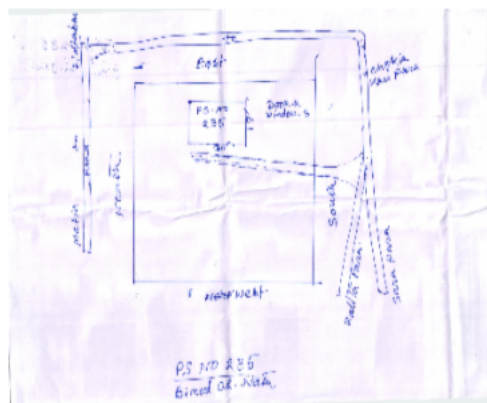

নিৰ্বাচক পঞ্জীয়ন বিষয়াৰ স্বাক্ষৰ

Nazri Naksha

Google Map View

Polling Station Building Front View

ভোটগ্ৰহন কেন্দ্ৰৰ সন্মুখৰ দৃশ্য

Cad View

Key MAP View

1 নাম : শৈলেন খাখলাৰী পিতাৰ নাম: প্ৰসন্ন খাখলাৰী ঘৰ নং : 1 বয়স : 60 লিঙ্গ : পুৰুষ	BYK1594565 ফটো উপলব্ধ	2 নাম : মমতা খাখলাৰী স্বামীৰ নাম: শৈলেন খাখলাৰী ঘৰ নং : 1 বয়স : 55 লিঙ্গ : মহিলা	BYK1594601 ফটো উপলব্ধ	3 নাম : পুৱালী খাখলাৰী স্বামীৰ নাম: উত্তম খাখলাৰী ঘৰ নং : 1 বয়স : 30 লিঙ্গ : মহিলা	BYK1904398 ফটো উপলব্ধ
4 নাম : প্ৰহ্লাদ খাখলাৰী পিতাৰ নাম: শৈলেন খাখলাৰী ঘৰ নং : 1 বয়স : 23 লিঙ্গ : পুৰুষ	BYK2002699 ফটো উপলব্ধ	5 নাম : প্ৰহ্লাদ খাখলাৰী পিতাৰ নাম: শৈলেন খাখলাৰী ঘৰ নং : 1 বয়স : 23 লিঙ্গ : পুৰুষ	SNO0036830 ফটো উপলব্ধ	6 নাম : উত্তম খাখলাৰী পিতাৰ নাম: প্ৰসন্ন খাখলাৰী ঘৰ নং : 1 বয়স : 55 লিঙ্গ : পুৰুষ	BYK1594576 ফটো উপলব্ধ
7 নাম : অনিমা বালা নাথ স্বামীৰ নাম: দুৰ্গনাথ নাথ ঘৰ নং : 1 বয়স : 86 লিঙ্গ : মহিলা	BYK1594849 ফটো উপলব্ধ	8 নাম : ৰাজু খাখলাৰী পিতাৰ নাম: প্ৰসন্ন খাখলাৰী ঘৰ নং : 1 বয়স : 50 লিঙ্গ : পুৰুষ	BYK1594587 ফটো উপলব্ধ	9 নাম : বিনোদ চন্দ্ৰ নাথ পিতাৰ নাম: কমেেশ্বৰ নাথ ঘৰ নং : 2 বয়স : 70 লিঙ্গ : পুৰুষ	BYK1594612 ফটো উপলব্ধ
10 নাম : শকুন্তলা নাথ স্বামীৰ নাম: বিনোদ চন্দ্ৰ নাথ ঘৰ নং : 2 বয়স : 55 লিঙ্গ : মহিলা	BYK1594623 ফটো উপলব্ধ	11 নাম : অলকেশ নাথ পিতাৰ নাম: বিনোদ চন্দ্ৰ নাথ ঘৰ নং : 2 বয়স : 36 লিঙ্গ : পুৰুষ	BYK1594690 ফটো উপলব্ধ	12 নাম : হীৰোকেজ্যাতী নাথ পিতাৰ নাম: বিনোদ চন্দ্ৰ নাথ ঘৰ নং : 2 বয়স : 32 লিঙ্গ : পুৰুষ	BYK1601178 ফটো উপলব্ধ
13 নাম : অনস্মিতা নাথ পিতাৰ নাম: বিনোদ চন্দ্ৰ নাথ ঘৰ নং : 2 বয়স : 31 লিঙ্গ : মহিলা	BYK1601350 ফটো উপলব্ধ	14 নাম : বৎসলতা কলিতা স্বামীৰ নাম: অলকেশ নাথ ঘৰ নং : 02 বয়স : 30 লিঙ্গ : মহিলা	BYK1112804 ফটো উপলব্ধ	15 নাম : গিৰি শঙ্কৰ নাথ পিতাৰ নাম: দুৰ্গনাথ নাথ ঘৰ নং : 2 বয়স : 52 লিঙ্গ : পুৰুষ	BYK1594883 ফটো উপলব্ধ
16 নাম : পদ্মাবতী দেবী স্বামীৰ নাম: গিৰিশংকৰ নাথ ঘৰ নং : 2 বয়স : 40 লিঙ্গ : মহিলা	BYK1594736 ফটো উপলব্ধ	17 নাম : অবনি বালা নাথ স্বামীৰ নাম: আনন্দ মোহন নাথ ঘৰ নং : 3 বয়স : 73 লিঙ্গ : মহিলা	BYK1594929 ফটো উপলব্ধ	18 নাম : মানিক চন্দ্ৰ নাথ পিতাৰ নাম: আনন্দ মোহন নাথ ঘৰ নং : 3 বয়স : 50 লিঙ্গ : পুৰুষ	SNO0093716 ফটো উপলব্ধ
19 নাম : ত্ৰিদিপ নাথ পিতাৰ নাম: আনন্দ মোহন নাথ ঘৰ নং : 3 বয়স : 45 লিঙ্গ : পুৰুষ	BYK1594985 ফটো উপলব্ধ	20 নাম : দিপালী নাথ স্বামীৰ নাম: ত্ৰিদিব নাথ ঘৰ নং : 3 বয়স : 40 লিঙ্গ : মহিলা	BYK1594996 ফটো উপলব্ধ	21 নাম : উস্মা নাথ পিতাৰ নাম: ত্ৰিদিব নাথ ঘৰ নং : 3 বয়স : 21 লিঙ্গ : মহিলা	BYK2015105 ফটো উপলব্ধ
22 নাম : ছবিন কছাৰী পিতাৰ নাম: খগেন কছাৰী ঘৰ নং : 3 বয়স : 60 লিঙ্গ : পুৰুষ	BYK1594894 ফটো উপলব্ধ	23 নাম : মীৰা কছাৰী স্বামীৰ নাম: ছবিন কছাৰী ঘৰ নং : 3 বয়স : 55 লিঙ্গ : মহিলা	BYK1594907 ফটো উপলব্ধ	24 নাম : থিৰেশ্বৰ নাথ পিতাৰ নাম: আনন্দ মোহন নাথ ঘৰ নং : 3 বয়স : 49 লিঙ্গ : পুৰুষ	BYK1594952 ফটো উপলব্ধ
25 নাম : দৈবকী নাথ স্বামীৰ নাম: থিৰেশ্বৰ নাথ ঘৰ নং : 3 বয়স : 45 লিঙ্গ : মহিলা	BYK1594963 ফটো উপলব্ধ	26 নাম : জুমা নাথ পিতাৰ নাম: থিৰেশ্বৰ নাথ ঘৰ নং : 3 বয়স : 21 লিঙ্গ : মহিলা	SNO0000232 ফটো উপলব্ধ	27 নাম : বিশ্বনাথ নাথ পিতাৰ নাম: কমেেশ্বৰ নাথ ঘৰ নং : 8 বয়স : 60 লিঙ্গ : পুৰুষ	BYK1594656 ফটো উপলব্ধ
28 নাম : কল্পনা নাথ স্বামীৰ নাম: বিশ্বনাথ নাথ ঘৰ নং : 8 বয়স : 53 লিঙ্গ : মহিলা	BYK1594667 ফটো উপলব্ধ	29 নাম : জনাৰ্দন নাথ পিতাৰ নাম: ভবেন্দ্ৰ নাথ ঘৰ নং : 4 বয়স : 20 লিঙ্গ : পুৰুষ	SNO0008177 ফটো উপলব্ধ	30 নাম : গোকুলী নাথ স্বামীৰ নাম: ভবেন্দ্ৰ চন্দ্ৰ নাথ ঘৰ নং : 8 বয়স : 45 লিঙ্গ : মহিলা	BYK1595046 ফটো উপলব্ধ