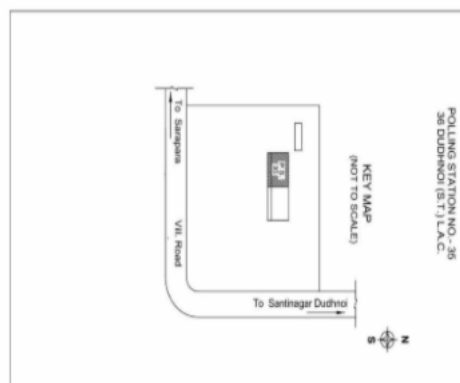

নিৰ্বাচক পঞ্জীয়ন বিষয়াৰ স্বাক্ষৰ

Nazri Naksha

Google Map View

Polling Station Building Front View

ভোটগ্ৰহন কেন্দ্ৰৰ সন্মুখৰ দৃশ্য

Cad View

Key MAP View

1 নাম : কংকন ৰাভা পিতাৰ নাম: প্ৰদীপ ৰাভা ঘৰ নং : 0 বয়স : 26 লিঙ্গ : পুৰুষ	KDH0401703 ফটো উপলব্ধ	2 নাম : জয়ৰাম সূত্ৰধৰ পিতাৰ নাম: হৰেশ্বৰ সূত্ৰধৰ ঘৰ নং : 8 বয়স : 28 লিঙ্গ : পুৰুষ	KDH0214411 ফটো উপলব্ধ	3 নাম : জৰ্না সূত্ৰধৰ স্বামীৰ নাম: দিগন্ত সূত্ৰধৰ ঘৰ নং : 5 বয়স : 30 লিঙ্গ : মহিলা	KDH0162628 ফটো উপলব্ধ
4 নাম : মিনতি সূত্ৰধৰ দাস স্বামীৰ নাম: ৰাতুল সূত্ৰধৰ ঘৰ নং : 5 বয়স : 29 লিঙ্গ : মহিলা	KDH0162925 ফটো উপলব্ধ	5 নাম : লাচিত সূত্ৰধৰ পিতাৰ নাম: সুৰেন সূত্ৰধৰ ঘৰ নং : 6 বয়স : 27 লিঙ্গ : পুৰুষ	KDH0363861 ফটো উপলব্ধ	6 নাম : জিতু ৰায় পিতাৰ নাম: বিজয় ৰায় ঘৰ নং : 9 বয়স : 29 লিঙ্গ : পুৰুষ	KDH0429035 ফটো উপলব্ধ
7 নাম : ভৱেশ ৰায় পিতাৰ নাম: বিজয় ৰায় ঘৰ নং : 9 বয়স : 25 লিঙ্গ : পুৰুষ	KDH0536706 ফটো উপলব্ধ	# 8 নাম : পংকজ ৰাজবংশী মাতৃৰ নাম: পিজুমানি ৰায় ঘৰ নং : 8 বয়স : 28 লিঙ্গ : পুৰুষ	KDH0214254 ফটো উপলব্ধ	9 নাম : মীনা সূত্ৰধৰ পিতাৰ নাম: মুনাল সূত্ৰধৰ ঘৰ নং : 8 বয়স : 45 লিঙ্গ : মহিলা	KDH2341777 ফটো উপলব্ধ
10 নাম : জুন ৰাভা পিতাৰ নাম: লাপেটন ৰাভা ঘৰ নং : 9 বয়স : 37 লিঙ্গ : মহিলা	KDH2341766 ফটো উপলব্ধ	11 নাম : উৰ্জিলা সূত্ৰধৰ স্বামীৰ নাম: নিমাই সূত্ৰধৰ ঘৰ নং : 9 বয়স : 35 লিঙ্গ : মহিলা	KDH2341937 ফটো উপলব্ধ	12 নাম : ৰবীন কছাৰী পিতাৰ নাম: মানিক কছাৰী ঘৰ নং : 22 বয়স : 27 লিঙ্গ : পুৰুষ	KDH0215731 ফটো উপলব্ধ
S 13 নাম : অৰবিন্দ বসুমতাৰী পিতাৰ নাম: ধনঞ্জয় বসুমতাৰী ঘৰ নং : 126 বয়স : 26 লিঙ্গ : পুৰুষ	KDH0024836 ফটো উপলব্ধ	14 নাম : কিশোৰ খাখলাৰী পিতাৰ নাম: গাজান কছাৰী ঘৰ নং : 13 বয়স : 31 লিঙ্গ : পুৰুষ	KDH0214841 ফটো উপলব্ধ	15 নাম : নিতেন খাখলাৰী পিতাৰ নাম: আখুলা কছাৰী ঘৰ নং : 18 বয়স : 31 লিঙ্গ : পুৰুষ	KDH0040196 ফটো উপলব্ধ
16 নাম : বুদ্ধদেব মাছাৰী পিতাৰ নাম: দানেশ মাছাৰী ঘৰ নং : 19 বয়স : 27 লিঙ্গ : পুৰুষ	KDH0215723 ফটো উপলব্ধ	17 নাম : মানৱ বসুমতাৰী পিতাৰ নাম: বিশ্বজিত বসুমতাৰী ঘৰ নং : 19 বয়স : 27 লিঙ্গ : পুৰুষ	KDH0215384 ফটো উপলব্ধ	18 নাম : বন্দা কোচ খাখলাৰী স্বামীৰ নাম: সুবৰ্ণ খাখলাৰী ঘৰ নং : 18 বয়স : 30 লিঙ্গ : মহিলা	KDH0066209 ফটো উপলব্ধ
19 নাম : জিষ্টি সূত্ৰধৰ নাথ স্বামীৰ নাম: নিতুল নাথ ঘৰ নং : 22 বয়স : 27 লিঙ্গ : মহিলা	KDH0214452 ফটো উপলব্ধ	20 নাম : নিতুল নাথ পিতাৰ নাম: চন্দ্ৰধৰ নাথ ঘৰ নং : 22 বয়স : 27 লিঙ্গ : পুৰুষ	KDH0215665 ফটো উপলব্ধ	21 নাম : জ্যোতিপ্ৰসাদ ৰাভা পিতাৰ নাম: অতুল চন্দ্ৰ ৰাভা ঘৰ নং : 42 বয়স : 28 লিঙ্গ : পুৰুষ	KDH0147876 ফটো উপলব্ধ
22 নাম : বনমালী কলিতা পিতাৰ নাম: দধীনাথ কলিতা ঘৰ নং : 89 বয়স : 76 লিঙ্গ : পুৰুষ	KDH2334590 ফটো উপলব্ধ	23 নাম : সবিতা কলিতা স্বামীৰ নাম: বনমালী ঘৰ নং : 89 বয়স : 70 লিঙ্গ : মহিলা	KDH2334603 ফটো উপলব্ধ	24 নাম : হৰেকৃষ্ণ কলিতা পিতাৰ নাম: বনমালী ঘৰ নং : 89 বয়স : 48 লিঙ্গ : পুৰুষ	KDH2334614 ফটো উপলব্ধ
25 নাম : ৰীণা কলিতা পিতাৰ নাম: বনমালী কলিতা ঘৰ নং : 89 বয়স : 46 লিঙ্গ : মহিলা	KDH2341959 ফটো উপলব্ধ	26 নাম : মনোজ কলিতা পিতাৰ নাম: বনমালী ঘৰ নং : 89 বয়স : 43 লিঙ্গ : পুৰুষ	KDH2334625 ফটো উপলব্ধ	27 নাম : সৰোজিনী কলিতা স্বামীৰ নাম: হৰেকৃষ্ণ কলিতা ঘৰ নং : 89 বয়স : 36 লিঙ্গ : মহিলা	KDH2334589 ফটো উপলব্ধ
28 নাম : প্ৰিয়ংকু দাস মাতৃৰ নাম: ৰীণা কলিতা ঘৰ নং : 89 বয়স : 28 লিঙ্গ : মহিলা	KDH0215962 ফটো উপলব্ধ	29 নাম : দীপায়িতা কলিতা স্বামীৰ নাম: মনোজ কলিতা ঘৰ নং : 89 বয়স : 28 লিঙ্গ : মহিলা	KDH0216465 ফটো উপলব্ধ	30 নাম : ডিম্পল দাস মাতৃৰ নাম: ৰীণা কলিতা ঘৰ নং : 47 বয়স : 23 লিঙ্গ : মহিলা	KDH1294552 ফটো উপলব্ধ