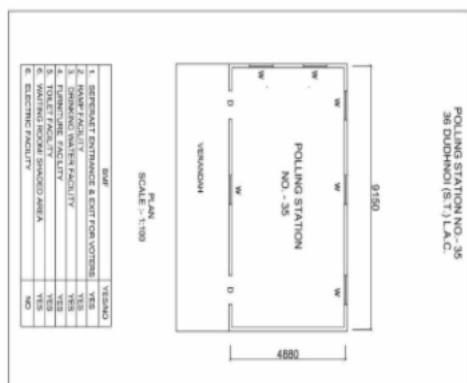

নিৰ্বাচক পঞ্জীয়ন বিষয়াৰ স্বাক্ষৰ

Nazri Naksha

Google Map View

Polling Station Building Front View

ভোটগ্ৰহন কেন্দ্ৰৰ সন্মুখৰ দৃশ্য

Cad View

Key MAP View

1 নাম : কংকন ৰাভা পিতাৰ নাম: প্ৰদীপ ৰাভা ঘৰ নং : 0 বয়স : 26 লিঙ্গ : পুৰুষ	KDH0401703 ফটো উপলব্ধ	2 নাম : জয়ৰাম সূত্ৰধৰ পিতাৰ নাম: হৰেশ্বৰ সূত্ৰধৰ ঘৰ নং : 8 বয়স : 28 লিঙ্গ : পুৰুষ	KDH0214411 ফটো উপলব্ধ	3 নাম : জৰ্না সূত্ৰধৰ স্বামীৰ নাম: দিগন্ত সূত্ৰধৰ ঘৰ নং : 5 বয়স : 30 লিঙ্গ : মহিলা	KDH0162628 ফটো উপলব্ধ
4 নাম : মিনতি সূত্ৰধৰ দাস স্বামীৰ নাম: ৰাতুল সূত্ৰধৰ ঘৰ নং : 5 বয়স : 29 লিঙ্গ : মহিলা	KDH0162925 ফটো উপলব্ধ	5 নাম : লাচিত সূত্ৰধৰ পিতাৰ নাম: সুৰেন সূত্ৰধৰ ঘৰ নং : 6 বয়স : 27 লিঙ্গ : পুৰুষ	KDH0363861 ফটো উপলব্ধ	6 নাম : জিতু ৰায় পিতাৰ নাম: বিজয় ৰায় ঘৰ নং : 9 বয়স : 29 লিঙ্গ : পুৰুষ	KDH0429035 ফটো উপলব্ধ
7 নাম : ভৱেশ ৰায় পিতাৰ নাম: বিজয় ৰায় ঘৰ নং : 9 বয়স : 25 লিঙ্গ : পুৰুষ	KDH0536706 ফটো উপলব্ধ	# 8 নাম : পংকজ ৰাজবংশী মাতৃৰ নাম: পিজুমানি ৰায় ঘৰ নং : 8 বয়স : 28 লিঙ্গ : পুৰুষ	KDH0214254 ফটো উপলব্ধ	9 নাম : মীনা সূত্ৰধৰ পিতাৰ নাম: মুনাল সূত্ৰধৰ ঘৰ নং : 8 বয়স : 45 লিঙ্গ : মহিলা	KDH2341777 ফটো উপলব্ধ
10 নাম : জুন ৰাভা পিতাৰ নাম: লাপেটন ৰাভা ঘৰ নং : 9 বয়স : 37 লিঙ্গ : মহিলা	KDH2341766 ফটো উপলব্ধ	11 নাম : উৰ্জিলা সূত্ৰধৰ স্বামীৰ নাম: নিমাই সূত্ৰধৰ ঘৰ নং : 9 বয়স : 35 লিঙ্গ : মহিলা	KDH2341937 ফটো উপলব্ধ	12 নাম : ৰবীন কছাৰী পিতাৰ নাম: মানিক কছাৰী ঘৰ নং : 22 বয়স : 27 লিঙ্গ : পুৰুষ	KDH0215731 ফটো উপলব্ধ
S 13 নাম : অৰবিন্দ বসুমতাৰী পিতাৰ নাম: ধনঞ্জয় বসুমতাৰী ঘৰ নং : 126 বয়স : 26 লিঙ্গ : পুৰুষ	KDH0024836 ফটো উপলব্ধ	14 নাম : কিশোৰ খাখলাৰী পিতাৰ নাম: গাজান কছাৰী ঘৰ নং : 13 বয়স : 31 লিঙ্গ : পুৰুষ	KDH0214841 ফটো উপলব্ধ	15 নাম : নিতেন খাখলাৰী পিতাৰ নাম: আখুলা কছাৰী ঘৰ নং : 18 বয়স : 31 লিঙ্গ : পুৰুষ	KDH0040196 ফটো উপলব্ধ
16 নাম : বুদ্ধদেব মাছাৰী পিতাৰ নাম: দানেশ মাছাৰী ঘৰ নং : 19 বয়স : 27 লিঙ্গ : পুৰুষ	KDH0215723 ফটো উপলব্ধ	17 নাম : মানৱ বসুমতাৰী পিতাৰ নাম: বিশ্বজিত বসুমতাৰী ঘৰ নং : 19 বয়স : 27 লিঙ্গ : পুৰুষ	KDH0215384 ফটো উপলব্ধ	18 নাম : বন্দা কোচ খাখলাৰী স্বামীৰ নাম: সুবৰ্ণ খাখলাৰী ঘৰ নং : 18 বয়স : 30 লিঙ্গ : মহিলা	KDH0066209 ফটো উপলব্ধ
19 নাম : জিষ্টি সূত্ৰধৰ নাথ স্বামীৰ নাম: নিতুল নাথ ঘৰ নং : 22 বয়স : 27 লিঙ্গ : মহিলা	KDH0214452 ফটো উপলব্ধ	20 নাম : নিতুল নাথ পিতাৰ নাম: চন্দ্ৰধৰ নাথ ঘৰ নং : 22 বয়স : 27 লিঙ্গ : পুৰুষ	KDH0215665 ফটো উপলব্ধ	21 নাম : জ্যোতিপ্ৰসাদ ৰাভা পিতাৰ নাম: অতুল চন্দ্ৰ ৰাভা ঘৰ নং : 42 বয়স : 28 লিঙ্গ : পুৰুষ	KDH0147876 ফটো উপলব্ধ
22 নাম : বনমালী কলিতা পিতাৰ নাম: দধীনাথ কলিতা ঘৰ নং : 89 বয়স : 76 লিঙ্গ : পুৰুষ	KDH2334590 ফটো উপলব্ধ	23 নাম : সবিতা কলিতা স্বামীৰ নাম: বনমালী ঘৰ নং : 89 বয়স : 70 লিঙ্গ : মহিলা	KDH2334603 ফটো উপলব্ধ	24 নাম : হৰেকৃষ্ণ কলিতা পিতাৰ নাম: বনমালী ঘৰ নং : 89 বয়স : 48 লিঙ্গ : পুৰুষ	KDH2334614 ফটো উপলব্ধ
25 নাম : ৰীণা কলিতা পিতাৰ নাম: বনমালী কলিতা ঘৰ নং : 89 বয়স : 46 লিঙ্গ : মহিলা	KDH2341959 ফটো উপলব্ধ	26 নাম : মনোজ কলিতা পিতাৰ নাম: বনমালী ঘৰ নং : 89 বয়স : 43 লিঙ্গ : পুৰুষ	KDH2334625 ফটো উপলব্ধ	27 নাম : সৰোজিনী কলিতা স্বামীৰ নাম: হৰেকৃষ্ণ কলিতা ঘৰ নং : 89 বয়স : 36 লিঙ্গ : মহিলা	KDH2334589 ফটো উপলব্ধ
28 নাম : প্ৰিয়ংকু দাস মাতৃৰ নাম: ৰীণা কলিতা ঘৰ নং : 89 বয়স : 28 লিঙ্গ : মহিলা	KDH0215962 ফটো উপলব্ধ	29 নাম : দীপায়িতা কলিতা স্বামীৰ নাম: মনোজ কলিতা ঘৰ নং : 89 বয়স : 28 লিঙ্গ : মহিলা	KDH0216465 ফটো উপলব্ধ	30 নাম : ডিম্পল দাস মাতৃৰ নাম: ৰীণা কলিতা ঘৰ নং : 47 বয়স : 23 লিঙ্গ : মহিলা	KDH1294552 ফটো উপলব্ধ