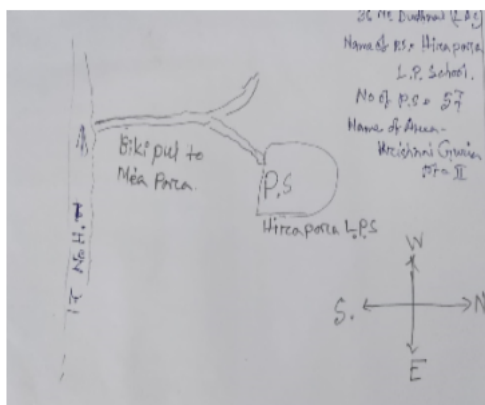

Nazri Naksha