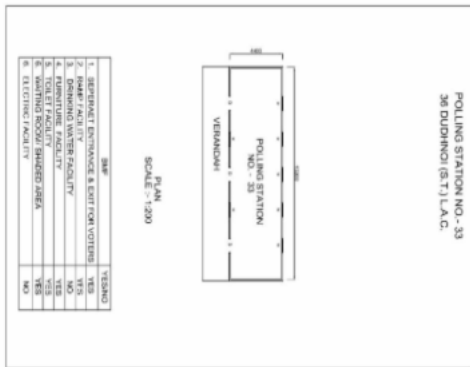

নিৰ্বাচক পঞ্জীয়ন বিষয়াৰ স্বাক্ষৰ

Nazri Naksha

Google Map View

Polling Station Building Front View

ভোটগ্ৰহন কেন্দ্ৰৰ সন্মুখৰ দৃশ্য

Cad View

Key MAP View

1 নাম : ভীমানন্দ বসুমতাৰী পিতাৰ নাম: ধৰনী বসুমতাৰী ঘৰ নং : 1 বয়স : 55 লিঙ্গ : পুৰুষ	KDH2134567 ফটো উপলব্ধ	2 নাম : ফুলেশ্বৰী বসুমতাৰী স্বামীৰ নাম: ভীমানন্দ বসুমতাৰী ঘৰ নং : 1 বয়স : 48 লিঙ্গ : মহিলা	KDH2134578 ফটো উপলব্ধ	3 নাম : দত্ত বসুমতাৰী পিতাৰ নাম: ভীমানন্দ বসুমতাৰী ঘৰ নং : 1 বয়স : 28 লিঙ্গ : পুৰুষ	KDH0212134 ফটো উপলব্ধ
4 নাম : নয়ন মনি ৰাভা বসুমতাৰী স্বামীৰ নাম: দত্ত বসুমতাৰী ঘৰ নং : 1 বয়স : 25 লিঙ্গ : মহিলা	KDH0541342 ফটো উপলব্ধ	5 নাম : পৃথিৰাজ বসুমতাৰী পিতাৰ নাম: ভীমানন্দ বসুমতাৰী ঘৰ নং : 1 বয়স : 19 লিঙ্গ : পুৰুষ	SNO0079749 ফটো উপলব্ধ	6 নাম : সুৰোজ বসুমতাৰী পিতাৰ নাম: ধৰনী বসুমতাৰী ঘৰ নং : 2 বয়স : 60 লিঙ্গ : পুৰুষ	KDH2134589 ফটো উপলব্ধ
7 নাম : বীনাপানী বসুমতাৰী স্বামীৰ নাম: সুৰোজ বসুমতাৰী ঘৰ নং : 2 বয়স : 55 লিঙ্গ : মহিলা	KDH2134590 ফটো উপলব্ধ	# 8 নাম : জানকী বসুমতাৰী স্বামীৰ নাম: উত্তম কুমাৰ সাহা ঘৰ নং : 2 বয়স : 37 লিঙ্গ : মহিলা	KDH2134614 ফটো উপলব্ধ	9 নাম : দিব্যজ্যোতি বসুমতাৰী পিতাৰ নাম: সুৰোজ বসুমতাৰী ঘৰ নং : 2 বয়স : 34 লিঙ্গ : পুৰুষ	KDH2134603 ফটো উপলব্ধ
S 10 নাম : কৃষ্ণা খাখলাৰী স্বামীৰ নাম: চেকেণ খাখলাৰী ঘৰ নং : 2 বয়স : 26 লিঙ্গ : মহিলা	KDH0076109 ফটো উপলব্ধ	S 11 নাম : ববিতা খাখলাৰী স্বামীৰ নাম: লেকেণ খাখলাৰী ঘৰ নং : 2 বয়স : 26 লিঙ্গ : মহিলা	KDH0324269 ফটো উপলব্ধ	12 নাম : দৈৱকী বসুমতাৰী পিতাৰ নাম: ধৰনী বসুমতাৰী ঘৰ নং : 3 বয়স : 50 লিঙ্গ : মহিলা	KDH2134658 ফটো উপলব্ধ
13 নাম : তৰুন বসুমতাৰী পিতাৰ নাম: ধৰনী বসুমতাৰী ঘৰ নং : 3 বয়স : 45 লিঙ্গ : পুৰুষ	KDH2134636 ফটো উপলব্ধ	14 নাম : মীনা বসুমতাৰী স্বামীৰ নাম: তৰুন বসুমতাৰী ঘৰ নং : 3 বয়স : 40 লিঙ্গ : মহিলা	KDH2134647 ফটো উপলব্ধ	15 নাম : বীৰেন্দ্ৰ বসুমতাৰী পিতাৰ নাম: তৰনী বসুমতাৰী ঘৰ নং : 8 বয়স : 65 লিঙ্গ : পুৰুষ	KDH2134669 ফটো উপলব্ধ
16 নাম : দধীচৰন বসুমতাৰী পিতাৰ নাম: বীৰেন্দ্ৰ বসুমতাৰী ঘৰ নং : 8 বয়স : 45 লিঙ্গ : পুৰুষ	KDH2134681 ফটো উপলব্ধ	17 নাম : ইলা বসুমতাৰী স্বামীৰ নাম: দধীচৰন বসুমতাৰী ঘৰ নং : 8 বয়স : 40 লিঙ্গ : মহিলা	KDH2134692 ফটো উপলব্ধ	18 নাম : কমেশ্বৰ বসুমতাৰী পিতাৰ নাম: বীৰেন্দ্ৰ বসুমতাৰী ঘৰ নং : 8 বয়স : 40 লিঙ্গ : পুৰুষ	KDH2134705 ফটো উপলব্ধ
19 নাম : কীৰ্তি কমল বসুমতাৰী মাতৃৰ নাম: মনোৰঞ্জনী বসুমতাৰী ঘৰ নং : 8 বয়স : 36 লিঙ্গ : পুৰুষ	KDH2134716 ফটো উপলব্ধ	20 নাম : নিহা বসুমতাৰী স্বামীৰ নাম: কমেশ্বৰ বসুমতাৰী ঘৰ নং : 8 বয়স : 35 লিঙ্গ : মহিলা	KDH2141379 ফটো উপলব্ধ	S 21 নাম : ৰিকলিনা খাখলাৰী পিতাৰ নাম: প্ৰফুল্ল খাখলাৰী ঘৰ নং : 4 বয়স : 25 লিঙ্গ : মহিলা	KDH0557009 ফটো উপলব্ধ
S 22 নাম : ফিলিপচন খাখলাৰী পিতাৰ নাম: প্ৰফুল্ল খাখলাৰী ঘৰ নং : 4 বয়স : 26 লিঙ্গ : পুৰুষ	KDH0371930 ফটো উপলব্ধ	23 নাম : ৰাহুলদেৱ বসুমতাৰী পিতাৰ নাম: দধীচৰন বসুমতাৰী ঘৰ নং : 4 বয়স : 23 লিঙ্গ : পুৰুষ	KDH1294537 ফটো উপলব্ধ	24 নাম : অমৰেন্দ্ৰ বসুমতাৰী পিতাৰ নাম: ক্ষীৰোদ বসুমতাৰী ঘৰ নং : 5 বয়স : 60 লিঙ্গ : পুৰুষ	KDH2134738 ফটো উপলব্ধ
25 নাম : প্ৰমীলা বসুমতাৰী স্বামীৰ নাম: অমৰেন্দ্ৰ বসুমতাৰী ঘৰ নং : 5 বয়স : 55 লিঙ্গ : মহিলা	KDH2134749 ফটো উপলব্ধ	26 নাম : নবীন বসুমতাৰী পিতাৰ নাম: অমৰেন্দ্ৰ বসুমতাৰী ঘৰ নং : 5 বয়স : 36 লিঙ্গ : পুৰুষ	KDH2134727 ফটো উপলব্ধ	27 নাম : দুৰ্লভ বসুমতাৰী স্বামীৰ নাম: নবীন বসুমতাৰী ঘৰ নং : 5 বয়স : 29 লিঙ্গ : মহিলা	KDH0541078 ফটো উপলব্ধ
S 28 নাম : প্ৰনিতা বাল্লা খাখলাৰী স্বামীৰ নাম: বনেশ্বৰ খাখলাৰী ঘৰ নং : 5 বয়স : 26 লিঙ্গ : মহিলা	KDH0352716 ফটো উপলব্ধ	29 নাম : নলিনী কুমাৰ বসুমতাৰী পিতাৰ নাম: ক্ষীৰোদ মোহন বসুমতাৰী ঘৰ নং : 6 বয়স : 65 লিঙ্গ : পুৰুষ	KDH2134761 ফটো উপলব্ধ	30 নাম : সুৰোজনী বসুমতাৰী স্বামীৰ নাম: অক্ষয় বসুমতাৰী ঘৰ নং : 9 বয়স : 60 লিঙ্গ : মহিলা	KDH2134829 ফটো উপলব্ধ