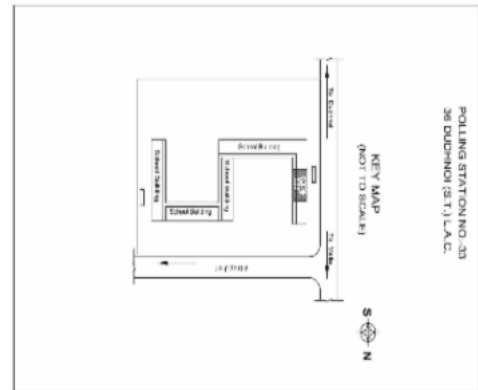

নিৰ্বাচক পঞ্জীয়ন বিষয়াৰ স্বাক্ষৰ

Nazri Naksha

Google Map View

Polling Station Building Front View

ভোটগ্ৰহন কেন্দ্ৰৰ সন্মুখৰ দৃশ্য

Cad View

Key MAP View

1 নাম : ভীমানন্দ বসুমতাৰী পিতাৰ নাম: ধৰনী বসুমতাৰী ঘৰ নং : 1 বয়স : 55 লিঙ্গ : পুৰুষ	KDH2134567 ফটো উপলব্ধ	2 নাম : ফুলেশ্বৰী বসুমতাৰী স্বামীৰ নাম: ভীমানন্দ বসুমতাৰী ঘৰ নং : 1 বয়স : 48 লিঙ্গ : মহিলা	KDH2134578 ফটো উপলব্ধ	3 নাম : দত্ত বসুমতাৰী পিতাৰ নাম: ভীমানন্দ বসুমতাৰী ঘৰ নং : 1 বয়স : 28 লিঙ্গ : পুৰুষ	KDH0212134 ফটো উপলব্ধ
4 নাম : নয়ন মনি ৰাভা বসুমতাৰী স্বামীৰ নাম: দত্ত বসুমতাৰী ঘৰ নং : 1 বয়স : 25 লিঙ্গ : মহিলা	KDH0541342 ফটো উপলব্ধ	5 নাম : পৃথিৰাজ বসুমতাৰী পিতাৰ নাম: ভীমানন্দ বসুমতাৰী ঘৰ নং : 1 বয়স : 19 লিঙ্গ : পুৰুষ	SNO0079749 ফটো উপলব্ধ	6 নাম : সুৰোজ বসুমতাৰী পিতাৰ নাম: ধৰনী বসুমতাৰী ঘৰ নং : 2 বয়স : 60 লিঙ্গ : পুৰুষ	KDH2134589 ফটো উপলব্ধ
7 নাম : বীনাপানী বসুমতাৰী স্বামীৰ নাম: সুৰোজ বসুমতাৰী ঘৰ নং : 2 বয়স : 55 লিঙ্গ : মহিলা	KDH2134590 ফটো উপলব্ধ	# 8 নাম : জানকী বসুমতাৰী স্বামীৰ নাম: উত্তম কুমাৰ সাহা ঘৰ নং : 2 বয়স : 37 লিঙ্গ : মহিলা	KDH2134614 ফটো উপলব্ধ	9 নাম : দিব্যজ্যোতি বসুমতাৰী পিতাৰ নাম: সুৰোজ বসুমতাৰী ঘৰ নং : 2 বয়স : 34 লিঙ্গ : পুৰুষ	KDH2134603 ফটো উপলব্ধ
S 10 নাম : কৃষ্ণা খাখলাৰী স্বামীৰ নাম: চেকেণ খাখলাৰী ঘৰ নং : 2 বয়স : 26 লিঙ্গ : মহিলা	KDH0076109 ফটো উপলব্ধ	S 11 নাম : ববিতা খাখলাৰী স্বামীৰ নাম: লেকেণ খাখলাৰী ঘৰ নং : 2 বয়স : 26 লিঙ্গ : মহিলা	KDH0324269 ফটো উপলব্ধ	12 নাম : দৈৱকী বসুমতাৰী পিতাৰ নাম: ধৰনী বসুমতাৰী ঘৰ নং : 3 বয়স : 50 লিঙ্গ : মহিলা	KDH2134658 ফটো উপলব্ধ
13 নাম : তৰুন বসুমতাৰী পিতাৰ নাম: ধৰনী বসুমতাৰী ঘৰ নং : 3 বয়স : 45 লিঙ্গ : পুৰুষ	KDH2134636 ফটো উপলব্ধ	14 নাম : মীনা বসুমতাৰী স্বামীৰ নাম: তৰুন বসুমতাৰী ঘৰ নং : 3 বয়স : 40 লিঙ্গ : মহিলা	KDH2134647 ফটো উপলব্ধ	15 নাম : বীৰেন্দ্ৰ বসুমতাৰী পিতাৰ নাম: তৰনী বসুমতাৰী ঘৰ নং : 8 বয়স : 65 লিঙ্গ : পুৰুষ	KDH2134669 ফটো উপলব্ধ
16 নাম : দধীচৰন বসুমতাৰী পিতাৰ নাম: বীৰেন্দ্ৰ বসুমতাৰী ঘৰ নং : 8 বয়স : 45 লিঙ্গ : পুৰুষ	KDH2134681 ফটো উপলব্ধ	17 নাম : ইলা বসুমতাৰী স্বামীৰ নাম: দধীচৰন বসুমতাৰী ঘৰ নং : 8 বয়স : 40 লিঙ্গ : মহিলা	KDH2134692 ফটো উপলব্ধ	18 নাম : কমেশ্বৰ বসুমতাৰী পিতাৰ নাম: বীৰেন্দ্ৰ বসুমতাৰী ঘৰ নং : 8 বয়স : 40 লিঙ্গ : পুৰুষ	KDH2134705 ফটো উপলব্ধ
19 নাম : কীৰ্তি কমল বসুমতাৰী মাতৃৰ নাম: মনোৰঞ্জনী বসুমতাৰী ঘৰ নং : 8 বয়স : 36 লিঙ্গ : পুৰুষ	KDH2134716 ফটো উপলব্ধ	20 নাম : নিহা বসুমতাৰী স্বামীৰ নাম: কমেশ্বৰ বসুমতাৰী ঘৰ নং : 8 বয়স : 35 লিঙ্গ : মহিলা	KDH2141379 ফটো উপলব্ধ	S 21 নাম : ৰিকলিনা খাখলাৰী পিতাৰ নাম: প্ৰফুল্ল খাখলাৰী ঘৰ নং : 4 বয়স : 25 লিঙ্গ : মহিলা	KDH0557009 ফটো উপলব্ধ
S 22 নাম : ফিলিপচন খাখলাৰী পিতাৰ নাম: প্ৰফুল্ল খাখলাৰী ঘৰ নং : 4 বয়স : 26 লিঙ্গ : পুৰুষ	KDH0371930 ফটো উপলব্ধ	23 নাম : ৰাহুলদেৱ বসুমতাৰী পিতাৰ নাম: দধীচৰন বসুমতাৰী ঘৰ নং : 4 বয়স : 23 লিঙ্গ : পুৰুষ	KDH1294537 ফটো উপলব্ধ	24 নাম : অমৰেন্দ্ৰ বসুমতাৰী পিতাৰ নাম: ক্ষীৰোদ বসুমতাৰী ঘৰ নং : 5 বয়স : 60 লিঙ্গ : পুৰুষ	KDH2134738 ফটো উপলব্ধ
25 নাম : প্ৰমীলা বসুমতাৰী স্বামীৰ নাম: অমৰেন্দ্ৰ বসুমতাৰী ঘৰ নং : 5 বয়স : 55 লিঙ্গ : মহিলা	KDH2134749 ফটো উপলব্ধ	26 নাম : নবীন বসুমতাৰী পিতাৰ নাম: অমৰেন্দ্ৰ বসুমতাৰী ঘৰ নং : 5 বয়স : 36 লিঙ্গ : পুৰুষ	KDH2134727 ফটো উপলব্ধ	27 নাম : দুৰ্লভ বসুমতাৰী স্বামীৰ নাম: নবীন বসুমতাৰী ঘৰ নং : 5 বয়স : 29 লিঙ্গ : মহিলা	KDH0541078 ফটো উপলব্ধ
S 28 নাম : প্ৰনিতা বাল্লা খাখলাৰী স্বামীৰ নাম: বনেশ্বৰ খাখলাৰী ঘৰ নং : 5 বয়স : 26 লিঙ্গ : মহিলা	KDH0352716 ফটো উপলব্ধ	29 নাম : নলিনী কুমাৰ বসুমতাৰী পিতাৰ নাম: ক্ষীৰোদ মোহন বসুমতাৰী ঘৰ নং : 6 বয়স : 65 লিঙ্গ : পুৰুষ	KDH2134761 ফটো উপলব্ধ	30 নাম : সুৰোজনী বসুমতাৰী স্বামীৰ নাম: অক্ষয় বসুমতাৰী ঘৰ নং : 9 বয়স : 60 লিঙ্গ : মহিলা	KDH2134829 ফটো উপলব্ধ