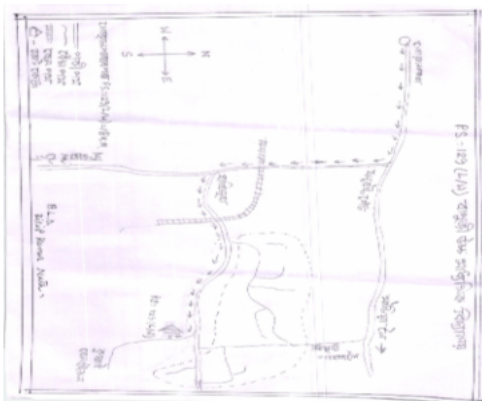

Nazri Naksha