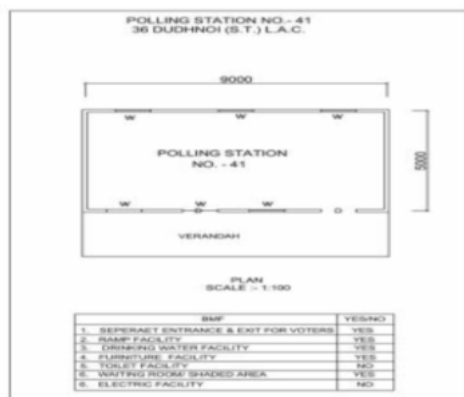

নিৰ্বাচক পঞ্জীয়ন বিষয়াৰ স্বাক্ষৰ

Nazri Naksha

Google Map View

Polling Station Building Front View

ভোটগ্ৰহন কেন্দ্ৰৰ সন্মুখৰ দৃশ্য

Cad View

Key MAP View

1 নাম : হৰকান্ত খাখলাৰী পিতাৰ নাম: খকাৰাম খাখলাৰী ঘৰ নং : ১ বয়স : 76 লিঙ্গ : পুৰুষ	KDH2739288 ফটো উপলব্ধ	2 নাম : অমলা খাখলাৰী স্বামীৰ নাম: হৰকান্ত খাখলাৰী ঘৰ নং : ১ বয়স : 65 লিঙ্গ : মহিলা	KDH2739299 ফটো উপলব্ধ	3 নাম : দয়মন্তী বডো খাখলাৰী স্বামীৰ নাম: শ্যামল খাখলাৰী ঘৰ নং : ১ বয়স : 53 লিঙ্গ : মহিলা	KDH0376087 ফটো উপলব্ধ
4 নাম : অজা খাখলাৰী পিতাৰ নাম: হৰকান্ত খাখলাৰী ঘৰ নং : ১ বয়স : 47 লিঙ্গ : মহিলা	KDH2739302 ফটো উপলব্ধ	5 নাম : শ্যামল খাখলাৰী পিতাৰ নাম: হৰকান্ত খাখলাৰী ঘৰ নং : ১ বয়স : 45 লিঙ্গ : পুৰুষ	KDH2739313 ফটো উপলব্ধ	6 নাম : পৰিমল খাখলাৰী পিতাৰ নাম: হৰকান্ত খাখলাৰী ঘৰ নং : ১ বয়স : 38 লিঙ্গ : পুৰুষ	KDH2739324 ফটো উপলব্ধ
7 নাম : ৰীতা কুলিতা তালুকদাৰ স্বামীৰ নাম: দীপক তালুকদাৰ ঘৰ নং : ১ বয়স : 35 লিঙ্গ : মহিলা	KDH1920189 ফটো উপলব্ধ	8 নাম : প্ৰীতিমা তালুকদাৰ মাতৃৰ নাম: মিনা তালুকদাৰ ঘৰ নং : ১ বয়স : 27 লিঙ্গ : মহিলা	KDH0327510 ফটো উপলব্ধ	9 নাম : দুলুমনি তালুকদাৰ মাতৃৰ নাম: মিনা তালুকদাৰ ঘৰ নং : ১ বয়স : 26 লিঙ্গ : মহিলা	KDH0327411 ফটো উপলব্ধ
10 নাম : দিলীপ দৈমাৰী পিতাৰ নাম: হৰেন দৈমাৰী ঘৰ নং : ২ বয়স : 65 লিঙ্গ : পুৰুষ	KDH2739335 ফটো উপলব্ধ	11 নাম : অনিলা দৈমাৰী স্বামীৰ নাম: দিলীপ দৈমাৰী ঘৰ নং : ২ বয়স : 56 লিঙ্গ : মহিলা	KDH2739346 ফটো উপলব্ধ	12 নাম : জনক দৈমাৰী পিতাৰ নাম: দিলীপ দৈমাৰী ঘৰ নং : ২ বয়স : 38 লিঙ্গ : পুৰুষ	KDH2744641 ফটো উপলব্ধ
13 নাম : নিৰ্জম দৈমাৰী পিতাৰ নাম: দিলীপ দৈমাৰী ঘৰ নং : ২ বয়স : 31 লিঙ্গ : পুৰুষ	KDH2745019 ফটো উপলব্ধ	14 নাম : কুন্তী দৈমাৰী স্বামীৰ নাম: নিৰ্জম দৈমাৰী ঘৰ নং : ২ বয়স : 30 লিঙ্গ : মহিলা	KDH0381848 ফটো উপলব্ধ	15 নাম : কশল্যা হাজোৱাৰী স্বামীৰ নাম: নিৰ্জম হাজোৱাৰী ঘৰ নং : ৩ বয়স : 48 লিঙ্গ : মহিলা	KDH2739357 ফটো উপলব্ধ
16 নাম : ইন্দ্ৰজীত হাজোৱাৰী পিতাৰ নাম: কশল্যা হাজোৱাৰী ঘৰ নং : ৩ বয়স : 32 লিঙ্গ : পুৰুষ	KDH1982054 ফটো উপলব্ধ	17 নাম : পৰিএ তালুকদাৰ পিতাৰ নাম: কালী মোহন তালুকদাৰ ঘৰ নং : ৩ বয়স : 31 লিঙ্গ : পুৰুষ	KDH1920076 ফটো উপলব্ধ	18 নাম : উপানন্দ তালুকদাৰ পিতাৰ নাম: কালী মোহন তালুকদাৰ ঘৰ নং : ৩ বয়স : 30 লিঙ্গ : পুৰুষ	KDH1920021 ফটো উপলব্ধ
19 নাম : কনিকা হাজোৱাৰী স্বামীৰ নাম: তুলসী হাজোৱাৰী ঘৰ নং : ৩ বয়স : 30 লিঙ্গ : মহিলা	KDH0406256 ফটো উপলব্ধ	20 নাম : চপ্পা হাজোৱাৰী স্বামীৰ নাম: ইন্দ্ৰজীত হাজোৱাৰী ঘৰ নং : 3 বয়স : 29 লিঙ্গ : মহিলা	KDH0613331 ফটো উপলব্ধ	21 নাম : প্ৰণব হাজোৱাৰী পিতাৰ নাম: নিগোমানন্দা হাজোৱাৰী ঘৰ নং : ৩ বয়স : 28 লিঙ্গ : পুৰুষ	KDH0368654 ফটো উপলব্ধ
22 নাম : বিনোদ খাখলাৰী পিতাৰ নাম: গগন খাখলাৰী ঘৰ নং : 8 বয়স : 65 লিঙ্গ : পুৰুষ	KDH2739368 ফটো উপলব্ধ	23 নাম : গুনেন্দু খাখলাৰী পিতাৰ নাম: বিনোদ খাখলাৰী ঘৰ নং : 8 বয়স : 40 লিঙ্গ : পুৰুষ	KDH2739379 ফটো উপলব্ধ	24 নাম : ধনশ্ৰী খাখলাৰী স্বামীৰ নাম: গুনেন খাখলাৰী ঘৰ নং : 8 বয়স : 35 লিঙ্গ : মহিলা	KDH2744516 ফটো উপলব্ধ
25 নাম : সুনিতা খাখলাৰী পিতাৰ নাম: বিনোদ খাখলাৰী ঘৰ নং : 4 বয়স : 30 লিঙ্গ : মহিলা	KDH0369983 ফটো উপলব্ধ	26 নাম : হৰিপ্ৰিয়া খাখলাৰী পিতাৰ নাম: গুনেন খাখলাৰী ঘৰ নং : 04 বয়স : 19 লিঙ্গ : মহিলা	SNO0072876 ফটো উপলব্ধ	27 নাম : মিলন খাখলাৰী পিতাৰ নাম: দুতিৰাম খাখলাৰী ঘৰ নং : ৫ বয়স : 88 লিঙ্গ : পুৰুষ	KDH2739380 ফটো উপলব্ধ
28 নাম : ৰঞ্জিতা খাখলাৰী পিতাৰ নাম: মিলন খাখলাৰী ঘৰ নং : ৫ বয়স : 60 লিঙ্গ : মহিলা	KDH2739404 ফটো উপলব্ধ	29 নাম : চন্ডি চৰন খাখলাৰী পিতাৰ নাম: মিলন খাখলাৰী ঘৰ নং : ৫ বয়স : 52 লিঙ্গ : পুৰুষ	KDH2739426 ফটো উপলব্ধ	30 নাম : হিমালী খাখলাৰী পিতাৰ নাম: মিলন খাখলাৰী ঘৰ নং : ৫ বয়স : 45 লিঙ্গ : মহিলা	KDH2739437 ফটো উপলব্ধ