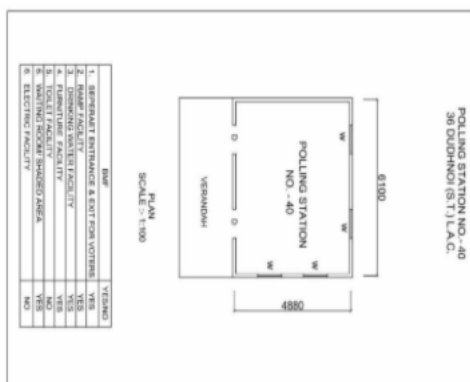

নিৰ্বাচক পঞ্জীয়ন বিষয়াৰ স্বাক্ষৰ

Nazri Naksha

Google Map View

Polling Station Building Front View

ভোটগ্ৰহন কেন্দ্ৰৰ সন্মুখৰ দৃশ্য

Cad View

Key MAP View