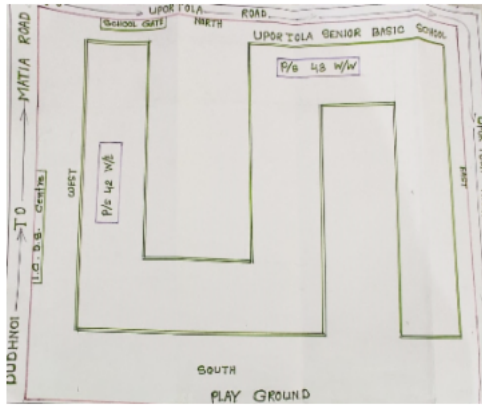

Nazri Naksha