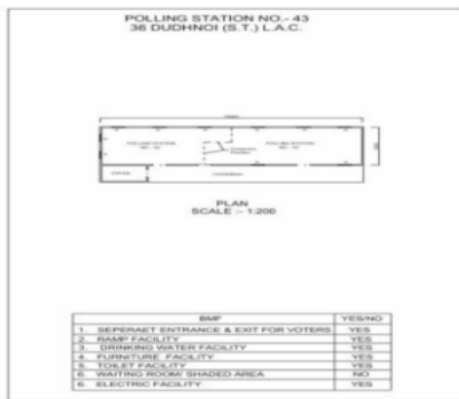

নিৰ্বাচক পঞ্জীয়ন বিষয়াৰ স্বাক্ষৰ

Nazri Naksha

Google Map View

Polling Station Building Front View

ভোটগ্ৰহন কেন্দ্ৰৰ সন্মুখৰ দৃশ্য

Cad View

Key MAP View

1 নাম : ভবানী ৰায় পিতাৰ নাম: ভাৰত ৰায় ঘৰ নং : 0 বয়স : 26 লিঙ্গ : মহিলা	KDH0363242 ফটো উপলব্ধ	2 নাম : অনামিকা দাস স্বামীৰ নাম: অমূল্য ৰায় ঘৰ নং : 12 বয়স : 31 লিঙ্গ : মহিলা	KDH2940456 ফটো উপলব্ধ	3 নাম : মৰমী ৰায় স্বামীৰ নাম: নকুল ৰায় ঘৰ নং : 17 বয়স : 27 লিঙ্গ : মহিলা	KDH0309716 ফটো উপলব্ধ
4 নাম : টিনামনি নাথ পিতাৰ নাম: ভৈৰব চন্দ্ৰ নাথ ঘৰ নং : 31 বয়স : 26 লিঙ্গ : মহিলা	KDH0437681 ফটো উপলব্ধ	5 নাম : ক্ষীতিশ ৰায় পিতাৰ নাম: দ্বিজেন ৰায় ঘৰ নং : 88 বয়স : 40 লিঙ্গ : পুৰুষ	KDH2940105 ফটো উপলব্ধ	6 নাম : মোল্লিকা ৰায় স্বামীৰ নাম: সুবৰ্ণ ৰায় ঘৰ নং : 88 বয়স : 35 লিঙ্গ : মহিলা	KDH2940116 ফটো উপলব্ধ
7 নাম : অপৰ্ব ৰায় পিতাৰ নাম: পূৰ্ণ ৰায় ঘৰ নং : 89 বয়স : 31 লিঙ্গ : পুৰুষ	KDH0157149 ফটো উপলব্ধ	8 নাম : শিখামনি নাথ মাতৃৰ নাম: বিনতা নাথ ঘৰ নং : 62 বয়স : 21 লিঙ্গ : মহিলা	SNO0014340 ফটো উপলব্ধ	9 নাম : ভূমিকা ৰাভা পিতাৰ নাম: তপন ৰাভা ঘৰ নং : 66 বয়স : 29 লিঙ্গ : মহিলা	KDH0378349 ফটো উপলব্ধ
10 নাম : হিয়ামনী সুগীয়াৰী পিতাৰ নাম: সঞ্জীৱ সুগীয়াৰী ঘৰ নং : 76 বয়স : 21 লিঙ্গ : মহিলা	KDH1991140 ফটো উপলব্ধ	11 নাম : প্ৰাণজ্যোতি পাটগিৰি পিতাৰ নাম: ক্ষীৰোদ পাটগিৰি ঘৰ নং : 86 খ বয়স : 26 লিঙ্গ : পুৰুষ	KDH0436535 ফটো উপলব্ধ	12 নাম : কাণন ৰায় স্বামীৰ নাম: বলদেৱ ৰায় ঘৰ নং : ৮৭ বয়স : 62 লিঙ্গ : মহিলা	KDH2934589 ফটো উপলব্ধ
13 নাম : শিবপ্ৰসাদ ৰায় পিতাৰ নাম: বলোদেৱ ৰায় ঘৰ নং : ৮৭ বয়স : 39 লিঙ্গ : পুৰুষ	KDH2934590 ফটো উপলব্ধ	14 নাম : মনোৰঞ্জন ৰায় পিতাৰ নাম: বলোদেৱ ৰায় ঘৰ নং : ৮৭ বয়স : 38 লিঙ্গ : পুৰুষ	KDH2934603 ফটো উপলব্ধ	15 নাম : মৰমী কালিতা স্বামীৰ নাম: শিৱ প্ৰসাদ ৰায় ঘৰ নং : ৮৭ বয়স : 30 লিঙ্গ : মহিলা	KDH2642593 ফটো উপলব্ধ
16 নাম : প্ৰমিলা ৰায় স্বামীৰ নাম: দ্বিজেন্দ্ৰ ৰায় ঘৰ নং : ৮৮ বয়স : 69 লিঙ্গ : মহিলা	KDH2934658 ফটো উপলব্ধ	17 নাম : সিদ্ধেশ্বৰী ৰায় স্বামীৰ নাম: দ্বিজেন্দ্ৰ ৰায় ঘৰ নং : ৮৮ বয়স : 65 লিঙ্গ : মহিলা	KDH2934614 ফটো উপলব্ধ	18 নাম : মনোৰঞ্জন ৰায় পিতাৰ নাম: দ্বিজেন্দ্ৰ ৰায় ঘৰ নং : ৮৮ বয়স : 55 লিঙ্গ : পুৰুষ	KDH2934636 ফটো উপলব্ধ
19 নাম : পূৰ্ণিমা ৰায় স্বামীৰ নাম: মনোৰঞ্জন ৰায় ঘৰ নং : ৮৮ বয়স : 48 লিঙ্গ : মহিলা	KDH2934647 ফটো উপলব্ধ	20 নাম : চম্পক ৰয় পিতাৰ নাম: দ্বিজেন চন্দ্ৰ ৰয় ঘৰ নং : ৮৮ বয়স : 43 লিঙ্গ : পুৰুষ	KDH2934669 ফটো উপলব্ধ	21 নাম : যোগেন্দ্ৰ ৰায় পিতাৰ নাম: দ্বিজেন ৰায় ঘৰ নং : ৮৮ বয়স : 38 লিঙ্গ : পুৰুষ	KDH2934670 ফটো উপলব্ধ
22 নাম : পূৰ্ণ ৰায় পিতাৰ নাম: চৰণ ৰায় ঘৰ নং : ৮৯ বয়স : 55 লিঙ্গ : পুৰুষ	KDH2934681 ফটো উপলব্ধ	23 নাম : পুতলী ৰায় স্বামীৰ নাম: পূৰ্ণ ৰায় ঘৰ নং : ৮৯ বয়স : 48 লিঙ্গ : মহিলা	KDH2934692 ফটো উপলব্ধ	24 নাম : শান্তনা ৰায় পিতাৰ নাম: পূৰ্ণ ৰায় ঘৰ নং : ৮৯ বয়স : 32 লিঙ্গ : মহিলা	KDH2939813 ফটো উপলব্ধ
25 নাম : সুৰজিৎ ৰায় পিতাৰ নাম: পূৰ্ণ ৰায় ঘৰ নং : 89 বয়স : 28 লিঙ্গ : পুৰুষ	KDH0463703 ফটো উপলব্ধ	26 নাম : দীপজ্যোতি ৰায় পিতাৰ নাম: পূৰ্ণ ৰায় ঘৰ নং : 89 বয়স : 26 লিঙ্গ : পুৰুষ	KDH0620765 ফটো উপলব্ধ	27 নাম : মাধৱী কছাৰী স্বামীৰ নাম: সুৰোজিৎ ৰায় ঘৰ নং : 89 বয়স : 23 লিঙ্গ : মহিলা	KDH1236843 ফটো উপলব্ধ
28 নাম : প্ৰস্তুতি ৰায় পিতাৰ নাম: পূৰ্ণ ৰায় ঘৰ নং : 89 বয়স : 20 লিঙ্গ : মহিলা	SNO0025148 ফটো উপলব্ধ	29 নাম : ধ্ৰুৱ ৰায় পিতাৰ নাম: চৰণ ৰায় ঘৰ নং : ৯০ বয়স : 60 লিঙ্গ : পুৰুষ	KDH2934705 ফটো উপলব্ধ	30 নাম : প্ৰনিতা ৰায় স্বামীৰ নাম: ধ্ৰুৱ ৰায় ঘৰ নং : ৯০ বয়স : 50 লিঙ্গ : মহিলা	KDH2934716 ফটো উপলব্ধ