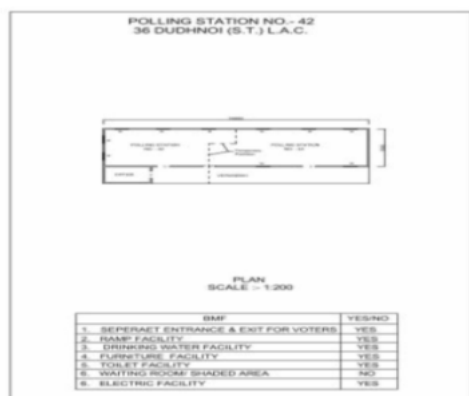

নিৰ্বাচক পঞ্জীয়ন বিষয়াৰ স্বাক্ষৰ

Nazri Naksha

Google Map View

Polling Station Building Front View

ভোটগ্ৰহন কেন্দ্ৰৰ সন্মুখৰ দৃশ্য

Cad View

Key MAP View

1 নাম : কমলাকান্ত স্বৰ্গীয়াৰী পিতাৰ নাম: গুনেন্দ্র স্বৰ্গীয়াৰী ঘৰ নং : ১ বয়স : 42 লিঙ্গ : পুৰুষ	KDH2834573 ফটো উপলব্ধ	2 নাম : বঞ্জিতা স্বৰ্গীয়াৰী স্বামীৰ নাম: কমলাকান্ত স্বৰ্গীয়াৰী ঘৰ নং : ১ বয়স : 40 লিঙ্গ : মহিলা	KDH2834584 ফটো উপলব্ধ	3 নাম : চিত্ৰা স্বৰ্গীয়াৰী স্বামীৰ নাম: কমল স্বৰ্গীয়াৰী ঘৰ নং : ১ বয়স : 39 লিঙ্গ : মহিলা	KDH2834608 ফটো উপলব্ধ
4 নাম : অঞ্জলী কলিতা স্বামীৰ নাম: উদয় কলিতা ঘৰ নং : 1 বয়স : 36 লিঙ্গ : মহিলা	KDH2843165 ফটো উপলব্ধ	5 নাম : জুপীতৰা দাস কলিতা স্বামীৰ নাম: বুবুল কলিতা ঘৰ নং : 1 বয়স : 24 লিঙ্গ : মহিলা	KDH0613380 ফটো উপলব্ধ	6 নাম : ধনজ্যোতি স্বৰ্গীয়াৰী পিতাৰ নাম: কমল স্বৰ্গীয়াৰী ঘৰ নং : 1 বয়স : 22 লিঙ্গ : পুৰুষ	KDH1473941 ফটো উপলব্ধ
7 নাম : ডামিনী স্বৰ্গীয়াৰী পিতাৰ নাম: কমলাকান্ত স্বৰ্গীয়াৰী ঘৰ নং : 1 বয়স : 20 লিঙ্গ : মহিলা	SNO0005827 ফটো উপলব্ধ	8 নাম : ভাস্কৰ কলিতা পিতাৰ নাম: মহেন্দ্ৰ কলিতা ঘৰ নং : 1 বয়স : 31 লিঙ্গ : পুৰুষ	KDH2843336 ফটো উপলব্ধ	9 নাম : ভক্তিবাম স্বৰ্গীয়াৰী পিতাৰ নাম: গোপীৰাম স্বৰ্গীয়াৰী ঘৰ নং : 2 বয়স : 50 লিঙ্গ : পুৰুষ	KDH2834619 ফটো উপলব্ধ
10 নাম : মনোৰমা স্বৰ্গীয়াৰী স্বামীৰ নাম: ভক্তিবাম স্বৰ্গীয়াৰী ঘৰ নং : 2 বয়স : 45 লিঙ্গ : মহিলা	KDH2834620 ফটো উপলব্ধ	11 নাম : নমিতা ৰায় কলিতা স্বামীৰ নাম: ত্ৰিবেদ কলিতা ঘৰ নং : 2 বয়স : 41 লিঙ্গ : মহিলা	KDH2843278 ফটো উপলব্ধ	12 নাম : সমিত্ৰা ৰায় কলিতা স্বামীৰ নাম: হিতেশ কলিতা ঘৰ নং : 2 বয়স : 35 লিঙ্গ : মহিলা	KDH2843256 ফটো উপলব্ধ
13 নাম : শসিন্দা স্বৰ্গীয়াৰী পিতাৰ নাম: ভক্তিবাম স্বৰ্গীয়াৰী ঘৰ নং : 02 বয়স : 23 লিঙ্গ : মহিলা	KDH2010437 ফটো উপলব্ধ	14 নাম : দময়ন্তী হাজোৱাৰী পিতাৰ নাম: ধনৰাম স্বৰ্গীয়াৰী ঘৰ নং : 3 বয়স : 68 লিঙ্গ : মহিলা	KDH2834631 ফটো উপলব্ধ	15 নাম : জয়ন্তী দৈমাৰী অন্যান্য: ৰূপনাথ দৈমাৰী ঘৰ নং : 3 বয়স : 60 লিঙ্গ : মহিলা	KDH0471128 ফটো উপলব্ধ
16 নাম : সুকুমাৰ হাজোৱাৰী মাতৃৰ নাম: দময়ন্তী হাজোৱাৰী ঘৰ নং : 3 বয়স : 45 লিঙ্গ : পুৰুষ	KDH2834642 ফটো উপলব্ধ	S 17 নাম : মিৰনালী খাখলাৰী স্বামীৰ নাম: বিনুধৰ ৰাভা ঘৰ নং : 3 বয়স : 25 লিঙ্গ : মহিলা	KDH1591189 ফটো উপলব্ধ	18 নাম : জনমনি কলিতা পিতাৰ নাম: ৰবেন দাস ঘৰ নং : 3ক বয়স : 32 লিঙ্গ : মহিলা	SNO0101485 ফটো উপলব্ধ
19 নাম : যুগল কলিতা পিতাৰ নাম: দীপক কলিতা ঘৰ নং : 3ক বয়স : 31 লিঙ্গ : পুৰুষ	KDH1920269 ফটো উপলব্ধ	20 নাম : ৰূপনাথ দৈমাৰী পিতাৰ নাম: শ্ৰীৰামচন্দ্ৰ দৈমাৰী ঘৰ নং : 8 বয়স : 45 লিঙ্গ : পুৰুষ	KDH2834664 ফটো উপলব্ধ	21 নাম : ধনবীৰ দৈমাৰী পিতাৰ নাম: ৰূপনাথ দৈমাৰী ঘৰ নং : 4 বয়স : 19 লিঙ্গ : পুৰুষ	SNO0097014 ফটো উপলব্ধ
22 নাম : গিৰিন্তী খাখলাৰী স্বামীৰ নাম: বিবেন খাখলাৰী ঘৰ নং : ৫ বয়স : 60 লিঙ্গ : মহিলা	KDH2834686 ফটো উপলব্ধ	23 নাম : সুনিল খাখলাৰী পিতাৰ নাম: বিবেন খাখলাৰী ঘৰ নং : ৫ বয়স : 39 লিঙ্গ : পুৰুষ	KDH2834697 ফটো উপলব্ধ	24 নাম : ভূমিধৰ খাখলাৰী পিতাৰ নাম: বিবেন খাখলাৰী ঘৰ নং : ৫ বয়স : 38 লিঙ্গ : পুৰুষ	KDH2834700 ফটো উপলব্ধ
25 নাম : কাশিৰী স্বৰ্গীয়াৰী স্বামীৰ নাম: প্ৰশান্ত খাখলাৰী ঘৰ নং : ৫ বয়স : 28 লিঙ্গ : মহিলা	KDH0224550 ফটো উপলব্ধ	26 নাম : গুণিতা বসুমতাৰী খাখলাৰী স্বামীৰ নাম: ভূমিধৰ খাখলাৰী ঘৰ নং : 5 বয়স : 26 লিঙ্গ : মহিলা	KDH0546283 ফটো উপলব্ধ	E 27 নাম : শভা ৰাম নাৰ্জাৰী অন্যান্য: ধনঞ্জয় নাৰ্জাৰী ঘৰ নং : ৬ বয়স : 57 লিঙ্গ : পুৰুষ	KDH2834711 ফটো উপলব্ধ
28 নাম : অনিমা বালা নাৰ্জাৰী স্বামীৰ নাম: শভা ৰাম নাৰ্জাৰী ঘৰ নং : ৬ বয়স : 48 লিঙ্গ : মহিলা	KDH2834722 ফটো উপলব্ধ	29 নাম : হিতেশ নাৰ্জাৰী পিতাৰ নাম: শোভাৰাম নাৰ্জাৰী ঘৰ নং : ৬ বয়স : 30 লিঙ্গ : পুৰুষ	KDH0248989 ফটো উপলব্ধ	30 নাম : সুদমশ্ৰী নাৰ্জাৰী স্বামীৰ নাম: হিতেশ নাৰ্জাৰী ঘৰ নং : 6 বয়স : 26 লিঙ্গ : মহিলা	KDH0476523 ফটো উপলব্ধ