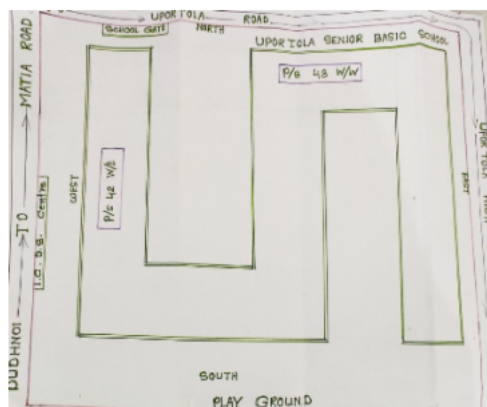

নিৰ্বাচক পঞ্জীয়ন বিষয়াৰ স্বাক্ষৰ

Nazri Naksha

Google Map View

Polling Station Building Front View

ভোটগ্ৰহন কেন্দ্ৰৰ সন্মুখৰ দৃশ্য

Cad View

Key MAP View

1 নাম : কমলাকান্ত স্বৰ্গীয়াৰী পিতাৰ নাম: গুনেন্দ্র স্বৰ্গীয়াৰী ঘৰ নং : ১ বয়স : 42 লিঙ্গ : পুৰুষ	KDH2834573 ফটো উপলব্ধ	2 নাম : বঞ্জিতা স্বৰ্গীয়াৰী স্বামীৰ নাম: কমলাকান্ত স্বৰ্গীয়াৰী ঘৰ নং : ১ বয়স : 40 লিঙ্গ : মহিলা	KDH2834584 ফটো উপলব্ধ	3 নাম : চিত্ৰা স্বৰ্গীয়াৰী স্বামীৰ নাম: কমল স্বৰ্গীয়াৰী ঘৰ নং : ১ বয়স : 39 লিঙ্গ : মহিলা	KDH2834608 ফটো উপলব্ধ
4 নাম : অঞ্জলী কলিতা স্বামীৰ নাম: উদয় কলিতা ঘৰ নং : 1 বয়স : 36 লিঙ্গ : মহিলা	KDH2843165 ফটো উপলব্ধ	5 নাম : জুপীতৰা দাস কলিতা স্বামীৰ নাম: বুবুল কলিতা ঘৰ নং : 1 বয়স : 24 লিঙ্গ : মহিলা	KDH0613380 ফটো উপলব্ধ	6 নাম : ধনজ্যোতি স্বৰ্গীয়াৰী পিতাৰ নাম: কমল স্বৰ্গীয়াৰী ঘৰ নং : 1 বয়স : 22 লিঙ্গ : পুৰুষ	KDH1473941 ফটো উপলব্ধ
7 নাম : ডামিনী স্বৰ্গীয়াৰী পিতাৰ নাম: কমলাকান্ত স্বৰ্গীয়াৰী ঘৰ নং : 1 বয়স : 20 লিঙ্গ : মহিলা	SNO0005827 ফটো উপলব্ধ	8 নাম : ভাস্কৰ কলিতা পিতাৰ নাম: মহেন্দ্ৰ কলিতা ঘৰ নং : 1 বয়স : 31 লিঙ্গ : পুৰুষ	KDH2843336 ফটো উপলব্ধ	9 নাম : ভক্তিবাম স্বৰ্গীয়াৰী পিতাৰ নাম: গোপীৰাম স্বৰ্গীয়াৰী ঘৰ নং : 2 বয়স : 50 লিঙ্গ : পুৰুষ	KDH2834619 ফটো উপলব্ধ
10 নাম : মনোৰমা স্বৰ্গীয়াৰী স্বামীৰ নাম: ভক্তিবাম স্বৰ্গীয়াৰী ঘৰ নং : 2 বয়স : 45 লিঙ্গ : মহিলা	KDH2834620 ফটো উপলব্ধ	11 নাম : নমিতা ৰায় কলিতা স্বামীৰ নাম: ত্ৰিবেদ কলিতা ঘৰ নং : 2 বয়স : 41 লিঙ্গ : মহিলা	KDH2843278 ফটো উপলব্ধ	12 নাম : সমিত্ৰা ৰায় কলিতা স্বামীৰ নাম: হিতেশ কলিতা ঘৰ নং : 2 বয়স : 35 লিঙ্গ : মহিলা	KDH2843256 ফটো উপলব্ধ
13 নাম : শসিন্দা স্বৰ্গীয়াৰী পিতাৰ নাম: ভক্তিবাম স্বৰ্গীয়াৰী ঘৰ নং : 02 বয়স : 23 লিঙ্গ : মহিলা	KDH2010437 ফটো উপলব্ধ	14 নাম : দময়ন্তী হাজোৱাৰী পিতাৰ নাম: ধনৰাম স্বৰ্গীয়াৰী ঘৰ নং : 3 বয়স : 68 লিঙ্গ : মহিলা	KDH2834631 ফটো উপলব্ধ	15 নাম : জয়ন্তী দৈমাৰী অন্যান্য: ৰূপনাথ দৈমাৰী ঘৰ নং : 3 বয়স : 60 লিঙ্গ : মহিলা	KDH0471128 ফটো উপলব্ধ
16 নাম : সুকুমাৰ হাজোৱাৰী মাতৃৰ নাম: দময়ন্তী হাজোৱাৰী ঘৰ নং : 3 বয়স : 45 লিঙ্গ : পুৰুষ	KDH2834642 ফটো উপলব্ধ	S 17 নাম : মিৰনালী খাখলাৰী স্বামীৰ নাম: বিনুধৰ ৰাভা ঘৰ নং : 3 বয়স : 25 লিঙ্গ : মহিলা	KDH1591189 ফটো উপলব্ধ	18 নাম : জনমনি কলিতা পিতাৰ নাম: ৰবেন দাস ঘৰ নং : 3ক বয়স : 32 লিঙ্গ : মহিলা	SNO0101485 ফটো উপলব্ধ
19 নাম : যুগল কলিতা পিতাৰ নাম: দীপক কলিতা ঘৰ নং : 3ক বয়স : 31 লিঙ্গ : পুৰুষ	KDH1920269 ফটো উপলব্ধ	20 নাম : ৰূপনাথ দৈমাৰী পিতাৰ নাম: শ্ৰীৰামচন্দ্ৰ দৈমাৰী ঘৰ নং : 8 বয়স : 45 লিঙ্গ : পুৰুষ	KDH2834664 ফটো উপলব্ধ	21 নাম : ধনবীৰ দৈমাৰী পিতাৰ নাম: ৰূপনাথ দৈমাৰী ঘৰ নং : 4 বয়স : 19 লিঙ্গ : পুৰুষ	SNO0097014 ফটো উপলব্ধ
22 নাম : গিৰিন্তী খাখলাৰী স্বামীৰ নাম: বিবেন খাখলাৰী ঘৰ নং : ৫ বয়স : 60 লিঙ্গ : মহিলা	KDH2834686 ফটো উপলব্ধ	23 নাম : সুনিল খাখলাৰী পিতাৰ নাম: বিবেন খাখলাৰী ঘৰ নং : ৫ বয়স : 39 লিঙ্গ : পুৰুষ	KDH2834697 ফটো উপলব্ধ	24 নাম : ভূমিধৰ খাখলাৰী পিতাৰ নাম: বিবেন খাখলাৰী ঘৰ নং : ৫ বয়স : 38 লিঙ্গ : পুৰুষ	KDH2834700 ফটো উপলব্ধ
25 নাম : কাশিৰী স্বৰ্গীয়াৰী স্বামীৰ নাম: প্ৰশান্ত খাখলাৰী ঘৰ নং : ৫ বয়স : 28 লিঙ্গ : মহিলা	KDH0224550 ফটো উপলব্ধ	26 নাম : গুণিতা বসুমতাৰী খাখলাৰী স্বামীৰ নাম: ভূমিধৰ খাখলাৰী ঘৰ নং : 5 বয়স : 26 লিঙ্গ : মহিলা	KDH0546283 ফটো উপলব্ধ	E 27 নাম : শভা ৰাম নাৰ্জাৰী অন্যান্য: ধনঞ্জয় নাৰ্জাৰী ঘৰ নং : ৬ বয়স : 57 লিঙ্গ : পুৰুষ	KDH2834711 ফটো উপলব্ধ
28 নাম : অনিমা বালা নাৰ্জাৰী স্বামীৰ নাম: শভা ৰাম নাৰ্জাৰী ঘৰ নং : ৬ বয়স : 48 লিঙ্গ : মহিলা	KDH2834722 ফটো উপলব্ধ	29 নাম : হিতেশ নাৰ্জাৰী পিতাৰ নাম: শোভাৰাম নাৰ্জাৰী ঘৰ নং : ৬ বয়স : 30 লিঙ্গ : পুৰুষ	KDH0248989 ফটো উপলব্ধ	30 নাম : সুদমশ্ৰী নাৰ্জাৰী স্বামীৰ নাম: হিতেশ নাৰ্জাৰী ঘৰ নং : 6 বয়স : 26 লিঙ্গ : মহিলা	KDH0476523 ফটো উপলব্ধ