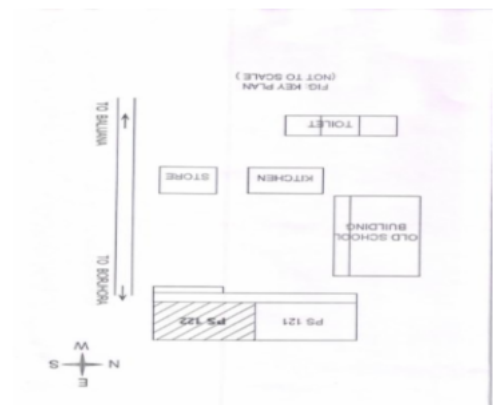

নিৰ্বাচক পঞ্জীয়ন বিষয়াৰ স্বাক্ষৰ

Nazri Naksha

Google Map View

Polling Station Building Front View

ভোটগ্ৰহন কেন্দ্ৰৰ সন্মুখৰ দৃশ্য

Cad View

Key MAP View

1 নাম : মনজিলা বেগম স্বামীৰ নাম : আনোৱাৰ হুছেইন ঘৰ নং : 7খ বয়স : 27 লিঙ্গ : মহিলা	BYK0493775 ফটো উপলব্ধ	2 নাম : মমিনা বেগম পিতাৰ নাম : মহিবুল হক ঘৰ নং : 16 বয়স : 24 লিঙ্গ : মহিলা	BYK2004745 ফটো উপলব্ধ	3 নাম : মুছতানা বেগম পিতাৰ নাম : হায়াদ আলী ঘৰ নং : 19 বয়স : 31 লিঙ্গ : মহিলা	BYK0375782 ফটো উপলব্ধ
4 নাম : মইদুল ইছলাম পিতাৰ নাম : ইব্রাহিম আলী ঘৰ নং : 21 গ বয়স : 25 লিঙ্গ : পুৰুষ	BYK1493238 ফটো উপলব্ধ	5 নাম : পাৰবিন ছুলতানা পিতাৰ নাম : ছফিয়াছ আলী ঘৰ নং : 21 ঘ বয়স : 24 লিঙ্গ : মহিলা	BYK0518480 ফটো উপলব্ধ	6 নাম : ৰহিমা বেগম মাতৃৰ নাম : এলিজা বিবি ঘৰ নং : 21 ক বয়স : 33 লিঙ্গ : মহিলা	BYK0085209 ফটো উপলব্ধ
7 নাম : নুৰ ফাতেমা বেগম স্বামীৰ নাম : তাহিদুৰ ৰহমান ঘৰ নং : 25 খ বয়স : 30 লিঙ্গ : মহিলা	BYK1902950 ফটো উপলব্ধ	8 নাম : ৰাজবাৰা আহমেদ পিতাৰ নাম : ছিৰাজুদ্দিন আহমেদ ঘৰ নং : 27 বয়স : 25 লিঙ্গ : পুৰুষ	BYK0612440 ফটো উপলব্ধ	9 নাম : নুৰ আলুমগিৰ আহমেদ পিতাৰ নাম : ছিৰাজুদ্দিন আহমেদ ঘৰ নং : 27 বয়স : 24 লিঙ্গ : পুৰুষ	BYK0518845 ফটো উপলব্ধ
10 নাম : মহম্মাদ জুজবিন হক পিতাৰ নাম : ৰফিকুল হক ঘৰ নং : 28 ক বয়স : 24 লিঙ্গ : পুৰুষ	BYK1946631 ফটো উপলব্ধ	11 নাম : ছাহিদুজ জামাল পিতাৰ নাম : জেহেৰুল হক ঘৰ নং : 28 খ বয়স : 26 লিঙ্গ : পুৰুষ	BYK0468371 ফটো উপলব্ধ	12 নাম : আনোৱাৰা বেগম স্বামীৰ নাম : ছাহিদুজ জামাল ঘৰ নং : 28 খ বয়স : 25 লিঙ্গ : মহিলা	BYK1112838 ফটো উপলব্ধ
13 নাম : সেখ নাজনিন স্বামীৰ নাম : আব্দুল আলিম ঘৰ নং : 32 ক বয়স : 36 লিঙ্গ : মহিলা	BYK1731051 ফটো উপলব্ধ	14 নাম : নুৰমিনা আহমেদ পিতাৰ নাম : নুৰ ইছলাম ঘৰ নং : 35 ক বয়স : 23 লিঙ্গ : মহিলা	BYK1649185 ফটো উপলব্ধ	15 নাম : নুৰ ইছলাম হক পিতাৰ নাম : আজাদ আলী ঘৰ নং : 36 বয়স : 24 লিঙ্গ : পুৰুষ	BYK1709740 ফটো উপলব্ধ
16 নাম : ৰজিনা খাতুন স্বামীৰ নাম : ৰকিব উদ্দিন আহমেদ ঘৰ নং : 38 বয়স : 24 লিঙ্গ : মহিলা	BYK1492883 ফটো উপলব্ধ	17 নাম : জহিৰুল ইছলাম পিতাৰ নাম : ফাটিক ৰহমান ঘৰ নং : 92 বয়স : 27 লিঙ্গ : পুৰুষ	BYK0359471 ফটো উপলব্ধ	18 নাম : বিপুল চন্দ্ৰ নাথ পিতাৰ নাম : ফাটিক চন্দ্ৰ নাথ ঘৰ নং : 108 বয়স : 56 লিঙ্গ : পুৰুষ	BYK1580025 ফটো উপলব্ধ
19 নাম : ভান মতী দেৱী স্বামীৰ নাম : বিপুল চন্দ্ৰ নাথ ঘৰ নং : 108 বয়স : 52 লিঙ্গ : মহিলা	BYK1580036 ফটো উপলব্ধ	20 নাম : লিংকন নাথ পিতাৰ নাম : বিপুল নাথ ঘৰ নং : 134 বয়স : 24 লিঙ্গ : পুৰুষ	BYK1564491 ফটো উপলব্ধ	21 নাম : মুকুল নাথ পিতাৰ নাম : ফাটিক চন্দ্ৰ নাথ ঘৰ নং : 108 ক বয়স : 51 লিঙ্গ : পুৰুষ	BYK1580047 ফটো উপলব্ধ
22 নাম : জুলি নাথ স্বামীৰ নাম : মুকুল নাথ ঘৰ নং : 108 ক বয়স : 35 লিঙ্গ : মহিলা	BYK1902585 ফটো উপলব্ধ	23 নাম : জ্যোতস্না কুমাৰ নাথ পিতাৰ নাম : ফাটিক চন্দ্ৰ নাথ ঘৰ নং : 49 বয়স : 49 লিঙ্গ : পুৰুষ	BYK1580058 ফটো উপলব্ধ	24 নাম : অৰ্পনা নাথ স্বামীৰ নাম : জ্যোতস্না কুমাৰ নাথ ঘৰ নং : 42 বয়স : 42 লিঙ্গ : মহিলা	BYK0016718 ফটো উপলব্ধ
25 নাম : ৰূপক নাথ পিতাৰ নাম : জ্যোতস্না কুমাৰ নাথ ঘৰ নং : 134 খ বয়স : 20 লিঙ্গ : পুৰুষ	SNO0058222 ফটো উপলব্ধ	26 নাম : বিকাশ চন্দ্ৰ নাথ পিতাৰ নাম : মদন কুমাৰ নাথ ঘৰ নং : 136 বয়স : 38 লিঙ্গ : পুৰুষ	BYK1580081 ফটো উপলব্ধ	27 নাম : কৰবী দাস স্বামীৰ নাম : বিকাশ চন্দ্ৰ নাথ নাথ ঘৰ নং : 136 বয়স : 34 লিঙ্গ : মহিলা	GVT1561155 ফটো উপলব্ধ
28 নাম : সুনিতী নাথ স্বামীৰ নাম : মদন কুমাৰ নাথ ঘৰ নং : 109 বয়স : 65 লিঙ্গ : মহিলা	BYK1580070 ফটো উপলব্ধ	29 নাম : ক্ষীৰেন্দ্ৰ চন্দ্ৰ নাথ পিতাৰ নাম : যোগেন্দ্ৰ নাথ ঘৰ নং : 181 বয়স : 88 লিঙ্গ : পুৰুষ	BYK1580092 ফটো উপলব্ধ	30 নাম : নৰ্মদা নাথ স্বামীৰ নাম : ক্ষীৰেন্দ্ৰ চন্দ্ৰ নাথ ঘৰ নং : 181 বয়স : 78 লিঙ্গ : মহিলা	BYK1580105 ফটো উপলব্ধ