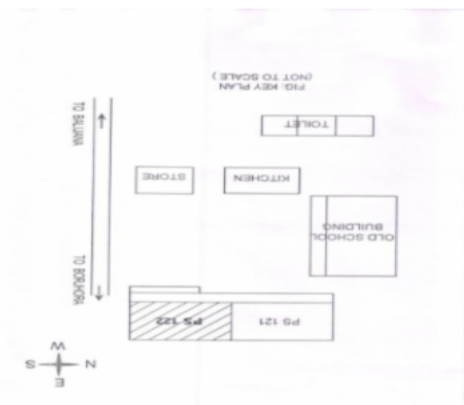

নিৰ্বাচক পঞ্জীয়ন বিষয়াৰ স্বাক্ষৰ

Nazri Naksha

Google Map View

Polling Station Building Front View

ভোটগ্ৰহন কেন্দ্ৰৰ সন্মুখৰ দৃশ্য

Cad View

Key MAP View

1 নাম : মনজিলা বেগম স্বামীৰ নাম : আনোৱাৰ হুছেইন ঘৰ নং : 7খ বয়স : 27 লিঙ্গ : মহিলা	BYK0493775 ফটো উপলব্ধ	2 নাম : মমিনা বেগম পিতাৰ নাম : মহিবুল হক ঘৰ নং : 16 বয়স : 24 লিঙ্গ : মহিলা	BYK2004745 ফটো উপলব্ধ	3 নাম : মুছতানা বেগম পিতাৰ নাম : হায়াদ আলী ঘৰ নং : 19 বয়স : 31 লিঙ্গ : মহিলা	BYK0375782 ফটো উপলব্ধ
4 নাম : মইদুল ইছলাম পিতাৰ নাম : ইব্রাহিম আলী ঘৰ নং : 21 গ বয়স : 25 লিঙ্গ : পুৰুষ	BYK1493238 ফটো উপলব্ধ	5 নাম : পাৰবিন ছুলতানা পিতাৰ নাম : ছফিয়াছ আলী ঘৰ নং : 21 ঘ বয়স : 24 লিঙ্গ : মহিলা	BYK0518480 ফটো উপলব্ধ	6 নাম : ৰহিমা বেগম মাতৃৰ নাম : এলিজা বিবি ঘৰ নং : 21 ক বয়স : 33 লিঙ্গ : মহিলা	BYK0085209 ফটো উপলব্ধ
7 নাম : নুৰ ফাতেমা বেগম স্বামীৰ নাম : তাহিদুৰ ৰহমান ঘৰ নং : 25 খ বয়স : 30 লিঙ্গ : মহিলা	BYK1902950 ফটো উপলব্ধ	8 নাম : ৰাজবাৰা আহমেদ পিতাৰ নাম : ছিৰাজুদ্দিন আহমেদ ঘৰ নং : 27 বয়স : 25 লিঙ্গ : পুৰুষ	BYK0612440 ফটো উপলব্ধ	9 নাম : নুৰ আলুমগিৰ আহমেদ পিতাৰ নাম : ছিৰাজুদ্দিন আহমেদ ঘৰ নং : 27 বয়স : 24 লিঙ্গ : পুৰুষ	BYK0518845 ফটো উপলব্ধ
10 নাম : মহম্মাদ জুজবিন হক পিতাৰ নাম : ৰফিকুল হক ঘৰ নং : 28 ক বয়স : 24 লিঙ্গ : পুৰুষ	BYK1946631 ফটো উপলব্ধ	11 নাম : ছাহিদুজ জামাল পিতাৰ নাম : জেহেৰুল হক ঘৰ নং : 28 খ বয়স : 26 লিঙ্গ : পুৰুষ	BYK0468371 ফটো উপলব্ধ	12 নাম : আনোৱাৰা বেগম স্বামীৰ নাম : ছাহিদুজ জামাল ঘৰ নং : 28 খ বয়স : 25 লিঙ্গ : মহিলা	BYK1112838 ফটো উপলব্ধ
13 নাম : সেখ নাজনিন স্বামীৰ নাম : আব্দুল আলিম ঘৰ নং : 32 ক বয়স : 36 লিঙ্গ : মহিলা	BYK1731051 ফটো উপলব্ধ	14 নাম : নুৰমিনা আহমেদ পিতাৰ নাম : নুৰ ইছলাম ঘৰ নং : 35 ক বয়স : 23 লিঙ্গ : মহিলা	BYK1649185 ফটো উপলব্ধ	15 নাম : নুৰ ইছলাম হক পিতাৰ নাম : আজাদ আলী ঘৰ নং : 36 বয়স : 24 লিঙ্গ : পুৰুষ	BYK1709740 ফটো উপলব্ধ
16 নাম : ৰজিনা খাতুন স্বামীৰ নাম : ৰকিব উদ্দিন আহমেদ ঘৰ নং : 38 বয়স : 24 লিঙ্গ : মহিলা	BYK1492883 ফটো উপলব্ধ	17 নাম : জহিৰুল ইছলাম পিতাৰ নাম : ফাটিক ৰহমান ঘৰ নং : 92 বয়স : 27 লিঙ্গ : পুৰুষ	BYK0359471 ফটো উপলব্ধ	18 নাম : বিপুল চন্দ্ৰ নাথ পিতাৰ নাম : ফাটিক চন্দ্ৰ নাথ ঘৰ নং : 108 বয়স : 56 লিঙ্গ : পুৰুষ	BYK1580025 ফটো উপলব্ধ
19 নাম : ভান মতী দেৱী স্বামীৰ নাম : বিপুল চন্দ্ৰ নাথ ঘৰ নং : 108 বয়স : 52 লিঙ্গ : মহিলা	BYK1580036 ফটো উপলব্ধ	20 নাম : লিংকন নাথ পিতাৰ নাম : বিপুল নাথ ঘৰ নং : 134 বয়স : 24 লিঙ্গ : পুৰুষ	BYK1564491 ফটো উপলব্ধ	21 নাম : মুকুল নাথ পিতাৰ নাম : ফাটিক চন্দ্ৰ নাথ ঘৰ নং : 108 ক বয়স : 51 লিঙ্গ : পুৰুষ	BYK1580047 ফটো উপলব্ধ
22 নাম : জুলি নাথ স্বামীৰ নাম : মুকুল নাথ ঘৰ নং : 108 ক বয়স : 35 লিঙ্গ : মহিলা	BYK1902585 ফটো উপলব্ধ	23 নাম : জ্যোতস্না কুমাৰ নাথ পিতাৰ নাম : ফাটিক চন্দ্ৰ নাথ ঘৰ নং : 49 বয়স : 49 লিঙ্গ : পুৰুষ	BYK1580058 ফটো উপলব্ধ	24 নাম : অৰ্পনা নাথ স্বামীৰ নাম : জ্যোতস্না কুমাৰ নাথ ঘৰ নং : 42 বয়স : 42 লিঙ্গ : মহিলা	BYK0016718 ফটো উপলব্ধ
25 নাম : ৰূপক নাথ পিতাৰ নাম : জ্যোতস্না কুমাৰ নাথ ঘৰ নং : 134 খ বয়স : 20 লিঙ্গ : পুৰুষ	SNO0058222 ফটো উপলব্ধ	26 নাম : বিকাশ চন্দ্ৰ নাথ পিতাৰ নাম : মদন কুমাৰ নাথ ঘৰ নং : 136 বয়স : 38 লিঙ্গ : পুৰুষ	BYK1580081 ফটো উপলব্ধ	27 নাম : কৰবী দাস স্বামীৰ নাম : বিকাশ চন্দ্ৰ নাথ নাথ ঘৰ নং : 136 বয়স : 34 লিঙ্গ : মহিলা	GVT1561155 ফটো উপলব্ধ
28 নাম : সুনিতী নাথ স্বামীৰ নাম : মদন কুমাৰ নাথ ঘৰ নং : 109 বয়স : 65 লিঙ্গ : মহিলা	BYK1580070 ফটো উপলব্ধ	29 নাম : ক্ষীৰেন্দ্ৰ চন্দ্ৰ নাথ পিতাৰ নাম : যোগেন্দ্ৰ নাথ ঘৰ নং : 181 বয়স : 88 লিঙ্গ : পুৰুষ	BYK1580092 ফটো উপলব্ধ	30 নাম : নৰ্মদা নাথ স্বামীৰ নাম : ক্ষীৰেন্দ্ৰ চন্দ্ৰ নাথ ঘৰ নং : 181 বয়স : 78 লিঙ্গ : মহিলা	BYK1580105 ফটো উপলব্ধ