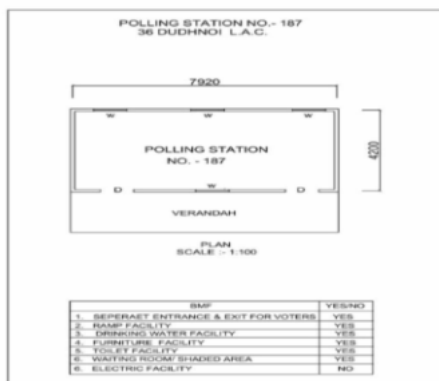

নিৰ্বাচক পঞ্জীয়ন বিষয়াৰ স্বাক্ষৰ

Nazri Naksha

Google Map View

Polling Station Building Front View

ভোটগ্ৰহন কেন্দ্ৰৰ সন্মুখৰ দৃশ্য

Cad View

Key MAP View

1 নাম : অখিল ৰাভা পিতাৰ নাম: গস্তীৰ ৰাভা ঘৰ নং : 1 বয়স : 47 লিঙ্গ : পুৰুষ	KDH1344565 ফটো উপলব্ধ	2 নাম : পাৰুলি ৰাভা স্বামীৰ নাম: অখিল ৰাভা ঘৰ নং : 1 বয়স : 42 লিঙ্গ : মহিলা	KDH1344576 ফটো উপলব্ধ	3 নাম : পূৰ্ণিমা ৰাভা পিতাৰ নাম: গস্তীৰ ৰাভা ঘৰ নং : 1 বয়স : 38 লিঙ্গ : মহিলা	KDH1344587 ফটো উপলব্ধ
4 নাম : মণিকা ৰাভা স্বামীৰ নাম: অকন ৰাভা ঘৰ নং : 1 বয়স : 33 লিঙ্গ : মহিলা	KDH1512458 ফটো উপলব্ধ	5 নাম : অভিজিত ৰাভা পিতাৰ নাম: অখিল ৰাভা ঘৰ নং : 1 বয়স : 26 লিঙ্গ : পুৰুষ	KDH0545434 ফটো উপলব্ধ	6 নাম : ৰবিন্দ্র ৰাভা পিতাৰ নাম: তৰণী ৰাভা ঘৰ নং : 1 বয়স : 24 লিঙ্গ : পুৰুষ	KDH1426147 ফটো উপলব্ধ
7 নাম : বিশ্বজিৎ ৰাভা পিতাৰ নাম: ভাগ্য ৰাভা ঘৰ নং : 1 বয়স : 23 লিঙ্গ : পুৰুষ	KDH1222546 ফটো উপলব্ধ	8 নাম : নবজিৎ ৰাভা পিতাৰ নাম: অখিল ৰাভা ঘৰ নং : 1 বয়স : 23 লিঙ্গ : পুৰুষ	KDH1224591 ফটো উপলব্ধ	9 নাম : ৰাতুল ৰাভা পিতাৰ নাম: তৰণী ৰাভা ঘৰ নং : 1 বয়স : 22 লিঙ্গ : পুৰুষ	KDH1507466 ফটো উপলব্ধ
10 নাম : প্ৰতিভা ৰাভা পিতাৰ নাম: অখিল ৰাভা ঘৰ নং : 1 বয়স : 22 লিঙ্গ : মহিলা	KDH1989888 ফটো উপলব্ধ	11 নাম : টুলিকা ৰাভা স্বামীৰ নাম: বিশ্বজিৎ ৰাভা ঘৰ নং : 1 বয়স : 21 লিঙ্গ : মহিলা	SNO0033423 ফটো উপলব্ধ	12 নাম : সাজিত ৰাভা পিতাৰ নাম: অখিল ৰাভা ঘৰ নং : 1 বয়স : 19 লিঙ্গ : পুৰুষ	SNO0090928 ফটো উপলব্ধ
13 নাম : দেবজিত ৰাভা পিতাৰ নাম: মজেন ৰাভা ঘৰ নং : 1 বয়স : 26 লিঙ্গ : পুৰুষ	KDH0583997 ফটো উপলব্ধ	14 নাম : গঙ্গাশ্ৰী ৰাভা স্বামীৰ নাম: ধমেন্দ্ৰ ৰাভা ঘৰ নং : 1 বয়স : 28 লিঙ্গ : মহিলা	KDH0319863 ফটো উপলব্ধ	15 নাম : বিজয়মণি ৰাভা স্বামীৰ নাম: বাবুল ৰাভা ঘৰ নং : 1 বয়স : 29 লিঙ্গ : মহিলা	SNO0033431 ফটো উপলব্ধ
16 নাম : ৰাহুল ৰাভা পিতাৰ নাম: বাতি ৰাম ৰাভা ঘৰ নং : 01 বয়স : 28 লিঙ্গ : পুৰুষ	KDH0539080 ফটো উপলব্ধ	17 নাম : চবিন ৰাভা পিতাৰ নাম: বাতিৰাম ৰাভা ঘৰ নং : 1 বয়স : 27 লিঙ্গ : পুৰুষ	KDH0476093 ফটো উপলব্ধ	18 নাম : নলাদেবী কোচ ৰাভা স্বামীৰ নাম: ৰাহুল ৰাভা ঘৰ নং : 01 বয়স : 25 লিঙ্গ : মহিলা	KDH0539072 ফটো উপলব্ধ
19 নাম : ৰেনিমা ৰাভা স্বামীৰ নাম: চবিন ৰাভা ঘৰ নং : 1 বয়স : 22 লিঙ্গ : মহিলা	KDH2023109 ফটো উপলব্ধ	20 নাম : বাবুল ৰাভা পিতাৰ নাম: বাতিৰাম ৰাভা ঘৰ নং : 1 বয়স : 28 লিঙ্গ : পুৰুষ	KDH0002147 ফটো উপলব্ধ	21 নাম : ধীৰাজ ৰাভা পিতাৰ নাম: দিনবন্ধু ৰাভা ঘৰ নং : 1 বয়স : 23 লিঙ্গ : পুৰুষ	KDH1289057 ফটো উপলব্ধ
22 নাম : তৰালী ৰাভা পিতাৰ নাম: দিনবন্ধু ঘৰ নং : 1 বয়স : 20 লিঙ্গ : মহিলা	SNO0012922 ফটো উপলব্ধ	23 নাম : প্ৰতিমা ৰাভা স্বামীৰ নাম: চন্দন ৰাভা ঘৰ নং : 1 বয়স : 50 লিঙ্গ : মহিলা	KDH1273846 ফটো উপলব্ধ	24 নাম : মনিকা ৰাভা স্বামীৰ নাম: অকন ৰাভা ঘৰ নং : 1 বয়স : 34 লিঙ্গ : মহিলা	KDH0000919 ফটো উপলব্ধ
S 25 নাম : মীনা ৰাভা স্বামীৰ নাম: মদুল ৰাভা ঘৰ নং : 1 বয়স : 48 লিঙ্গ : মহিলা	KDH5940512 ফটো উপলব্ধ	26 নাম : মালতী ৰাভা স্বামীৰ নাম: কমেশ্বৰ ৰাভা ঘৰ নং : 1 বয়স : 74 লিঙ্গ : মহিলা	KDH1344598 ফটো উপলব্ধ	E 27 নাম : বিমলা ৰাভা স্বামীৰ নাম: ললিত ৰাভা ঘৰ নং : 1 বয়স : 72 লিঙ্গ : মহিলা	KDH1344656 ফটো উপলব্ধ
28 নাম : কৰ্ণভূষণ ৰাভা পিতাৰ নাম: ৰমণীকান্ত ৰাভা ঘৰ নং : 1 বয়স : 68 লিঙ্গ : পুৰুষ	KDH1344725 ফটো উপলব্ধ	29 নাম : চিৰাজল ৰাভা স্বামীৰ নাম: কৰ্ণভূষণ ৰাভা ঘৰ নং : 1 বয়স : 63 লিঙ্গ : মহিলা	KDH1344736 ফটো উপলব্ধ	30 নাম : বাতিৰাম ৰাভা পিতাৰ নাম: সুৰেন ৰাভা ঘৰ নং : 1 বয়স : 62 লিঙ্গ : পুৰুষ	KDH1344703 ফটো উপলব্ধ