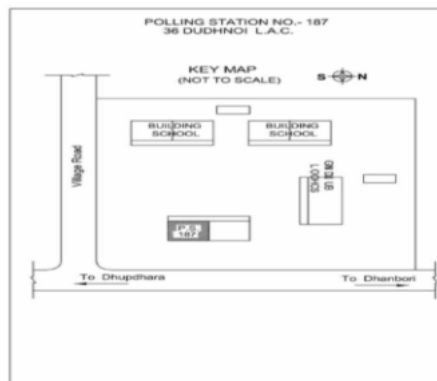

নিৰ্বাচক পঞ্জীয়ন বিষয়াৰ স্বাক্ষৰ

Nazri Naksha

Google Map View

Polling Station Building Front View

ভোটগ্ৰহন কেন্দ্ৰৰ সন্মুখৰ দৃশ্য

Cad View

Key MAP View

1 নাম : অখিল ৰাভা পিতাৰ নাম: গস্তীৰ ৰাভা ঘৰ নং : 1 বয়স : 47 লিঙ্গ : পুৰুষ	KDH1344565 ফটো উপলব্ধ	2 নাম : পাৰুলি ৰাভা স্বামীৰ নাম: অখিল ৰাভা ঘৰ নং : 1 বয়স : 42 লিঙ্গ : মহিলা	KDH1344576 ফটো উপলব্ধ	3 নাম : পূৰ্ণিমা ৰাভা পিতাৰ নাম: গস্তীৰ ৰাভা ঘৰ নং : 1 বয়স : 38 লিঙ্গ : মহিলা	KDH1344587 ফটো উপলব্ধ
4 নাম : মণিকা ৰাভা স্বামীৰ নাম: অকন ৰাভা ঘৰ নং : 1 বয়স : 33 লিঙ্গ : মহিলা	KDH1512458 ফটো উপলব্ধ	5 নাম : অভিজিত ৰাভা পিতাৰ নাম: অখিল ৰাভা ঘৰ নং : 1 বয়স : 26 লিঙ্গ : পুৰুষ	KDH0545434 ফটো উপলব্ধ	6 নাম : ৰবিন্দ্র ৰাভা পিতাৰ নাম: তৰণী ৰাভা ঘৰ নং : 1 বয়স : 24 লিঙ্গ : পুৰুষ	KDH1426147 ফটো উপলব্ধ
7 নাম : বিশ্বজিৎ ৰাভা পিতাৰ নাম: ভাগ্য ৰাভা ঘৰ নং : 1 বয়স : 23 লিঙ্গ : পুৰুষ	KDH1222546 ফটো উপলব্ধ	8 নাম : নবজিৎ ৰাভা পিতাৰ নাম: অখিল ৰাভা ঘৰ নং : 1 বয়স : 23 লিঙ্গ : পুৰুষ	KDH1224591 ফটো উপলব্ধ	9 নাম : ৰাতুল ৰাভা পিতাৰ নাম: তৰণী ৰাভা ঘৰ নং : 1 বয়স : 22 লিঙ্গ : পুৰুষ	KDH1507466 ফটো উপলব্ধ
10 নাম : প্ৰতিভা ৰাভা পিতাৰ নাম: অখিল ৰাভা ঘৰ নং : 1 বয়স : 22 লিঙ্গ : মহিলা	KDH1989888 ফটো উপলব্ধ	11 নাম : টুলিকা ৰাভা স্বামীৰ নাম: বিশ্বজিৎ ৰাভা ঘৰ নং : 1 বয়স : 21 লিঙ্গ : মহিলা	SNO0033423 ফটো উপলব্ধ	12 নাম : সাজিত ৰাভা পিতাৰ নাম: অখিল ৰাভা ঘৰ নং : 1 বয়স : 19 লিঙ্গ : পুৰুষ	SNO0090928 ফটো উপলব্ধ
13 নাম : দেবজিত ৰাভা পিতাৰ নাম: মজেন ৰাভা ঘৰ নং : 1 বয়স : 26 লিঙ্গ : পুৰুষ	KDH0583997 ফটো উপলব্ধ	14 নাম : গঙ্গাশ্ৰী ৰাভা স্বামীৰ নাম: ধমেন্দ্ৰ ৰাভা ঘৰ নং : 1 বয়স : 28 লিঙ্গ : মহিলা	KDH0319863 ফটো উপলব্ধ	15 নাম : বিজয়মণি ৰাভা স্বামীৰ নাম: বাবুল ৰাভা ঘৰ নং : 1 বয়স : 29 লিঙ্গ : মহিলা	SNO0033431 ফটো উপলব্ধ
16 নাম : ৰাহুল ৰাভা পিতাৰ নাম: বাতি ৰাম ৰাভা ঘৰ নং : 01 বয়স : 28 লিঙ্গ : পুৰুষ	KDH0539080 ফটো উপলব্ধ	17 নাম : চবিন ৰাভা পিতাৰ নাম: বাতিৰাম ৰাভা ঘৰ নং : 1 বয়স : 27 লিঙ্গ : পুৰুষ	KDH0476093 ফটো উপলব্ধ	18 নাম : নলাদেবী কোচ ৰাভা স্বামীৰ নাম: ৰাহুল ৰাভা ঘৰ নং : 01 বয়স : 25 লিঙ্গ : মহিলা	KDH0539072 ফটো উপলব্ধ
19 নাম : ৰেনিমা ৰাভা স্বামীৰ নাম: চবিন ৰাভা ঘৰ নং : 1 বয়স : 22 লিঙ্গ : মহিলা	KDH2023109 ফটো উপলব্ধ	20 নাম : বাবুল ৰাভা পিতাৰ নাম: বাতিৰাম ৰাভা ঘৰ নং : 1 বয়স : 28 লিঙ্গ : পুৰুষ	KDH0002147 ফটো উপলব্ধ	21 নাম : ধীৰাজ ৰাভা পিতাৰ নাম: দিনবন্ধু ৰাভা ঘৰ নং : 1 বয়স : 23 লিঙ্গ : পুৰুষ	KDH1289057 ফটো উপলব্ধ
22 নাম : তৰালী ৰাভা পিতাৰ নাম: দিনবন্ধু ঘৰ নং : 1 বয়স : 20 লিঙ্গ : মহিলা	SNO0012922 ফটো উপলব্ধ	23 নাম : প্ৰতিমা ৰাভা স্বামীৰ নাম: চন্দন ৰাভা ঘৰ নং : 1 বয়স : 50 লিঙ্গ : মহিলা	KDH1273846 ফটো উপলব্ধ	24 নাম : মনিকা ৰাভা স্বামীৰ নাম: অকন ৰাভা ঘৰ নং : 1 বয়স : 34 লিঙ্গ : মহিলা	KDH0000919 ফটো উপলব্ধ
S 25 নাম : মীনা ৰাভা স্বামীৰ নাম: মদুল ৰাভা ঘৰ নং : 1 বয়স : 48 লিঙ্গ : মহিলা	KDH5940512 ফটো উপলব্ধ	26 নাম : মালতী ৰাভা স্বামীৰ নাম: কমেশ্বৰ ৰাভা ঘৰ নং : 1 বয়স : 74 লিঙ্গ : মহিলা	KDH1344598 ফটো উপলব্ধ	E 27 নাম : বিমলা ৰাভা স্বামীৰ নাম: ললিত ৰাভা ঘৰ নং : 1 বয়স : 72 লিঙ্গ : মহিলা	KDH1344656 ফটো উপলব্ধ
28 নাম : কৰ্ণভূষণ ৰাভা পিতাৰ নাম: ৰমণীকান্ত ৰাভা ঘৰ নং : 1 বয়স : 68 লিঙ্গ : পুৰুষ	KDH1344725 ফটো উপলব্ধ	29 নাম : চিৰাজল ৰাভা স্বামীৰ নাম: কৰ্ণভূষণ ৰাভা ঘৰ নং : 1 বয়স : 63 লিঙ্গ : মহিলা	KDH1344736 ফটো উপলব্ধ	30 নাম : বাতিৰাম ৰাভা পিতাৰ নাম: সুৰেন ৰাভা ঘৰ নং : 1 বয়স : 62 লিঙ্গ : পুৰুষ	KDH1344703 ফটো উপলব্ধ