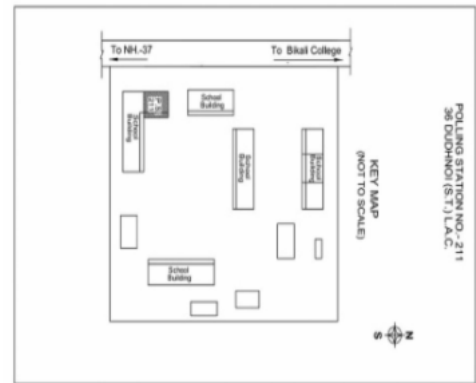

নিৰ্বাচক পঞ্জীয়ন বিষয়াৰ স্বাক্ষৰ

Nazri Naksha

Google Map View

Polling Station Building Front View

ভোটগ্ৰহন কেন্দ্ৰৰ সন্মুখৰ দৃশ্য

Cad View

Key MAP View

1 নাম : পবিত্ৰ নাথ পিতাৰ নাম: খগেন্দ্ৰ চন্দ্ৰ নাথ ঘৰ নং : 1 বয়স : 46 লিঙ্গ : পুৰুষ	KDH1722163 ফটো উপলব্ধ	2 নাম : দীপাঞ্জলী বসুমতাৰী পিতাৰ নাম: মুনুৰাম বসুমতাৰী ঘৰ নং : 1 বয়স : 30 লিঙ্গ : মহিলা	KDH0129817 ফটো উপলব্ধ	3 নাম : উৰ্বশী পাটগিৰী পিতাৰ নাম: চন্দ্ৰ কান্ত পাটগিৰী ঘৰ নং : 2 বয়স : 51 লিঙ্গ : মহিলা	KDH0499624 ফটো উপলব্ধ
4 নাম : শান্তনু ৰাভা পিতাৰ নাম: প্ৰশান্ত ৰাভা ঘৰ নং : 3 বয়স : 26 লিঙ্গ : পুৰুষ	KDH0350801 ফটো উপলব্ধ	5 নাম : পল্লভা বসুমতাৰী পিতাৰ নাম: প্ৰণৱ বসুমতাৰী ঘৰ নং : 3 বয়স : 25 লিঙ্গ : মহিলা	KDH0518720 ফটো উপলব্ধ	6 নাম : বিকাশ ৰাভা পিতাৰ নাম: প্ৰশান্ত ৰাভা ঘৰ নং : 03 বয়স : 23 লিঙ্গ : পুৰুষ	KDH1327261 ফটো উপলব্ধ
7 নাম : ধ্ৰুৱ জিৎ ৰাভা পিতাৰ নাম: বিপুল ৰাভা ঘৰ নং : 8 বয়স : 28 লিঙ্গ : পুৰুষ	KDH0380964 ফটো উপলব্ধ	8 নাম : জিন্টু খাখলাৰী পিতাৰ নাম: দেবেশ্বৰ খাখলাৰী ঘৰ নং : 7 ক বয়স : 25 লিঙ্গ : পুৰুষ	KDH0573378 ফটো উপলব্ধ	9 নাম : ললিতা নাথ স্বামীৰ নাম: প্ৰনৱ নাথ ঘৰ নং : 8 ক বয়স : 27 লিঙ্গ : মহিলা	KDH0478198 ফটো উপলব্ধ
10 নাম : প্ৰকাশ পাটগিৰী মাতৃৰ নাম: গীতা পাটগিৰী ঘৰ নং : 9 বয়স : 30 লিঙ্গ : পুৰুষ	KDH1963731 ফটো উপলব্ধ	11 নাম : সুশীলা বসুমতাৰী স্বামীৰ নাম: কুৰ্ম বসুমতাৰী ঘৰ নং : 10 বয়স : 47 লিঙ্গ : মহিলা	KDH1795455 ফটো উপলব্ধ	12 নাম : ৰুক্মিণী বসুমতাৰী স্বামীৰ নাম: ডিব্বেশ্বৰ বসুমতাৰী ঘৰ নং : 10 বয়স : 33 লিঙ্গ : মহিলা	KDH0478206 ফটো উপলব্ধ
13 নাম : অৰ্বিতা খাখলাৰী পিতাৰ নাম: গৌতম খাখলাৰী ঘৰ নং : 11 বয়স : 29 লিঙ্গ : মহিলা	KDH0118885 ফটো উপলব্ধ	14 নাম : বন্তি বসুমতাৰী পিতাৰ নাম: গৌতম খাখলাৰী ঘৰ নং : 11 বয়স : 20 লিঙ্গ : পুৰুষ	SNO0003640 ফটো উপলব্ধ	15 নাম : ৰহিত বসুমতাৰী পিতাৰ নাম: মণিধৰ বসুমতাৰী ঘৰ নং : 12 বয়স : 22 লিঙ্গ : পুৰুষ	KDH1993393 ফটো উপলব্ধ
16 নাম : কপিলদেৱ খাখলাৰী পিতাৰ নাম: ডিব্বেশ্বৰ খাখলাৰী ঘৰ নং : 15 বয়স : 28 লিঙ্গ : পুৰুষ	KDH1124296 ফটো উপলব্ধ	17 নাম : গৌৰি খাখলাৰী স্বামীৰ নাম: সুভাসন খাখলাৰী ঘৰ নং : 17 বয়স : 26 লিঙ্গ : মহিলা	KDH0499897 ফটো উপলব্ধ	18 নাম : লক্ষন দৈমাৰী পিতাৰ নাম: ধনন দৈমাৰী ঘৰ নং : 18 বয়স : 30 লিঙ্গ : পুৰুষ	KDH1963708 ফটো উপলব্ধ
19 নাম : বৰ্বিতা দৈমাৰী স্বামীৰ নাম: পৰস কুমাৰ দৈমাৰী ঘৰ নং : ১৯ বয়স : 28 লিঙ্গ : মহিলা	KDH0357723 ফটো উপলব্ধ	20 নাম : ডেভিদ বসুমতাৰী পিতাৰ নাম: সুদৰ্শন বসুমতাৰী ঘৰ নং : 19 বয়স : 23 লিঙ্গ : পুৰুষ	KDH1120955 ফটো উপলব্ধ	21 নাম : মাইনা নাৰ্জাৰি স্বামীৰ নাম: মিটুল খাখলাৰী ঘৰ নং : 20 বয়স : 31 লিঙ্গ : মহিলা	KDH1562362 ফটো উপলব্ধ
22 নাম : সুডিতিয়া বসুমতাৰী বসুমতাৰী পিতাৰ নাম: নিৰেন বসুমতাৰী বসুমতাৰী ঘৰ নং : 22 বয়স : 23 লিঙ্গ : পুৰুষ	KDH1311521 ফটো উপলব্ধ	23 নাম : গীতা খাখলাৰী স্বামীৰ নাম: দিলীপ খাখলাৰী ঘৰ নং : 23 ক বয়স : 32 লিঙ্গ : মহিলা	KDH0678615 ফটো উপলব্ধ	24 নাম : দিলীপ খাখলাৰী পিতাৰ নাম: চিনাৰাম খাখলাৰী ঘৰ নং : 23 ক বয়স : 32 লিঙ্গ : পুৰুষ	KDH1523677 ফটো উপলব্ধ
25 নাম : জাহ্নু বসুমতাৰী মাতৃৰ নাম: মনজু বসুমতাৰী ঘৰ নং : 25 বয়স : 38 লিঙ্গ : পুৰুষ	KDH1515555 ফটো উপলব্ধ	26 নাম : পুৰ্বী হাজোৱাৰী স্বামীৰ নাম: গোকুল বসুমতাৰী ঘৰ নং : 25 বয়স : 23 লিঙ্গ : মহিলা	KDH1473644 ফটো উপলব্ধ	27 নাম : মাধৱী ৰাভা পিতাৰ নাম: ধমেশ্বৰ ৰাভা ঘৰ নং : 26 বয়স : 20 লিঙ্গ : মহিলা	SNO0034918 ফটো উপলব্ধ
28 নাম : অনৰাধা বসুমতাৰী পিতাৰ নাম: বিচিত্ৰ বসুমতাৰী ঘৰ নং : 28 বয়স : 27 লিঙ্গ : মহিলা	KDH1431600 ফটো উপলব্ধ	29 নাম : উডিত নাৰায়ণ বসুমতাৰী পিতাৰ নাম: বিচিত্ৰ বসুমতাৰী ঘৰ নং : 28 বয়স : 25 লিঙ্গ : পুৰুষ	KDH1120641 ফটো উপলব্ধ	30 নাম : মনিকা বসুমতাৰী স্বামীৰ নাম: আনচুমা বসুমতাৰী ঘৰ নং : 29 বয়স : 31 লিঙ্গ : মহিলা	KDH0573121 ফটো উপলব্ধ