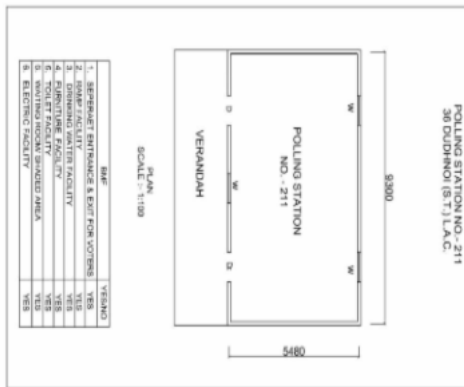

নিৰ্বাচক পঞ্জীয়ন বিষয়াৰ স্বাক্ষৰ

Nazri Naksha

Google Map View

Polling Station Building Front View

ভোটগ্ৰহন কেন্দ্ৰৰ সন্মুখৰ দৃশ্য

Cad View

Key MAP View

1 নাম : পবিত্ৰ নাথ পিতাৰ নাম: খগেন্দ্ৰ চন্দ্ৰ নাথ ঘৰ নং : 1 বয়স : 46 লিঙ্গ : পুৰুষ	KDH1722163 ফটো উপলব্ধ	2 নাম : দীপাঞ্জলী বসুমতাৰী পিতাৰ নাম: মুনুৰাম বসুমতাৰী ঘৰ নং : 1 বয়স : 30 লিঙ্গ : মহিলা	KDH0129817 ফটো উপলব্ধ	3 নাম : উৰ্বশী পাটগিৰী পিতাৰ নাম: চন্দ্ৰ কান্ত পাটগিৰী ঘৰ নং : 2 বয়স : 51 লিঙ্গ : মহিলা	KDH0499624 ফটো উপলব্ধ
4 নাম : শান্তনু ৰাভা পিতাৰ নাম: প্ৰশান্ত ৰাভা ঘৰ নং : 3 বয়স : 26 লিঙ্গ : পুৰুষ	KDH0350801 ফটো উপলব্ধ	5 নাম : পল্লভা বসুমতাৰী পিতাৰ নাম: প্ৰণৱ বসুমতাৰী ঘৰ নং : 3 বয়স : 25 লিঙ্গ : মহিলা	KDH0518720 ফটো উপলব্ধ	6 নাম : বিকাশ ৰাভা পিতাৰ নাম: প্ৰশান্ত ৰাভা ঘৰ নং : 03 বয়স : 23 লিঙ্গ : পুৰুষ	KDH1327261 ফটো উপলব্ধ
7 নাম : ধ্ৰুৱ জিৎ ৰাভা পিতাৰ নাম: বিপুল ৰাভা ঘৰ নং : 8 বয়স : 28 লিঙ্গ : পুৰুষ	KDH0380964 ফটো উপলব্ধ	8 নাম : জিন্টু খাখলাৰী পিতাৰ নাম: দেবেশ্বৰ খাখলাৰী ঘৰ নং : 7 ক বয়স : 25 লিঙ্গ : পুৰুষ	KDH0573378 ফটো উপলব্ধ	9 নাম : ললিতা নাথ স্বামীৰ নাম: প্ৰনৱ নাথ ঘৰ নং : 8 ক বয়স : 27 লিঙ্গ : মহিলা	KDH0478198 ফটো উপলব্ধ
10 নাম : প্ৰকাশ পাটগিৰী মাতৃৰ নাম: গীতা পাটগিৰী ঘৰ নং : 9 বয়স : 30 লিঙ্গ : পুৰুষ	KDH1963731 ফটো উপলব্ধ	11 নাম : সুশীলা বসুমতাৰী স্বামীৰ নাম: কুৰ্ম বসুমতাৰী ঘৰ নং : 10 বয়স : 47 লিঙ্গ : মহিলা	KDH1795455 ফটো উপলব্ধ	12 নাম : ৰুক্মিণী বসুমতাৰী স্বামীৰ নাম: ডিব্বেশ্বৰ বসুমতাৰী ঘৰ নং : 10 বয়স : 33 লিঙ্গ : মহিলা	KDH0478206 ফটো উপলব্ধ
13 নাম : অৰ্বিতা খাখলাৰী পিতাৰ নাম: গৌতম খাখলাৰী ঘৰ নং : 11 বয়স : 29 লিঙ্গ : মহিলা	KDH0118885 ফটো উপলব্ধ	14 নাম : বন্তি বসুমতাৰী পিতাৰ নাম: গৌতম খাখলাৰী ঘৰ নং : 11 বয়স : 20 লিঙ্গ : পুৰুষ	SNO0003640 ফটো উপলব্ধ	15 নাম : ৰহিত বসুমতাৰী পিতাৰ নাম: মণিধৰ বসুমতাৰী ঘৰ নং : 12 বয়স : 22 লিঙ্গ : পুৰুষ	KDH1993393 ফটো উপলব্ধ
16 নাম : কপিলদেৱ খাখলাৰী পিতাৰ নাম: ডিব্বেশ্বৰ খাখলাৰী ঘৰ নং : 15 বয়স : 28 লিঙ্গ : পুৰুষ	KDH1124296 ফটো উপলব্ধ	17 নাম : গৌৰি খাখলাৰী স্বামীৰ নাম: সুভাসন খাখলাৰী ঘৰ নং : 17 বয়স : 26 লিঙ্গ : মহিলা	KDH0499897 ফটো উপলব্ধ	18 নাম : লক্ষন দৈমাৰী পিতাৰ নাম: ধনন দৈমাৰী ঘৰ নং : 18 বয়স : 30 লিঙ্গ : পুৰুষ	KDH1963708 ফটো উপলব্ধ
19 নাম : বৰ্বিতা দৈমাৰী স্বামীৰ নাম: পৰস কুমাৰ দৈমাৰী ঘৰ নং : ১৯ বয়স : 28 লিঙ্গ : মহিলা	KDH0357723 ফটো উপলব্ধ	20 নাম : ডেভিদ বসুমতাৰী পিতাৰ নাম: সুদৰ্শন বসুমতাৰী ঘৰ নং : 19 বয়স : 23 লিঙ্গ : পুৰুষ	KDH1120955 ফটো উপলব্ধ	21 নাম : মাইনা নাৰ্জাৰি স্বামীৰ নাম: মিটুল খাখলাৰী ঘৰ নং : 20 বয়স : 31 লিঙ্গ : মহিলা	KDH1562362 ফটো উপলব্ধ
22 নাম : সুডিতিয়া বসুমতাৰী বসুমতাৰী পিতাৰ নাম: নিৰেন বসুমতাৰী বসুমতাৰী ঘৰ নং : 22 বয়স : 23 লিঙ্গ : পুৰুষ	KDH1311521 ফটো উপলব্ধ	23 নাম : গীতা খাখলাৰী স্বামীৰ নাম: দিলীপ খাখলাৰী ঘৰ নং : 23 ক বয়স : 32 লিঙ্গ : মহিলা	KDH0678615 ফটো উপলব্ধ	24 নাম : দিলীপ খাখলাৰী পিতাৰ নাম: চিনাৰাম খাখলাৰী ঘৰ নং : 23 ক বয়স : 32 লিঙ্গ : পুৰুষ	KDH1523677 ফটো উপলব্ধ
25 নাম : জাহ্নু বসুমতাৰী মাতৃৰ নাম: মনজু বসুমতাৰী ঘৰ নং : 25 বয়স : 38 লিঙ্গ : পুৰুষ	KDH1515555 ফটো উপলব্ধ	26 নাম : পুৰ্বী হাজোৱাৰী স্বামীৰ নাম: গোকুল বসুমতাৰী ঘৰ নং : 25 বয়স : 23 লিঙ্গ : মহিলা	KDH1473644 ফটো উপলব্ধ	27 নাম : মাধৱী ৰাভা পিতাৰ নাম: ধমেশ্বৰ ৰাভা ঘৰ নং : 26 বয়স : 20 লিঙ্গ : মহিলা	SNO0034918 ফটো উপলব্ধ
28 নাম : অনৰাধা বসুমতাৰী পিতাৰ নাম: বিচিত্ৰ বসুমতাৰী ঘৰ নং : 28 বয়স : 27 লিঙ্গ : মহিলা	KDH1431600 ফটো উপলব্ধ	29 নাম : উডিত নাৰায়ণ বসুমতাৰী পিতাৰ নাম: বিচিত্ৰ বসুমতাৰী ঘৰ নং : 28 বয়স : 25 লিঙ্গ : পুৰুষ	KDH1120641 ফটো উপলব্ধ	30 নাম : মনিকা বসুমতাৰী স্বামীৰ নাম: আনচুমা বসুমতাৰী ঘৰ নং : 29 বয়স : 31 লিঙ্গ : মহিলা	KDH0573121 ফটো উপলব্ধ