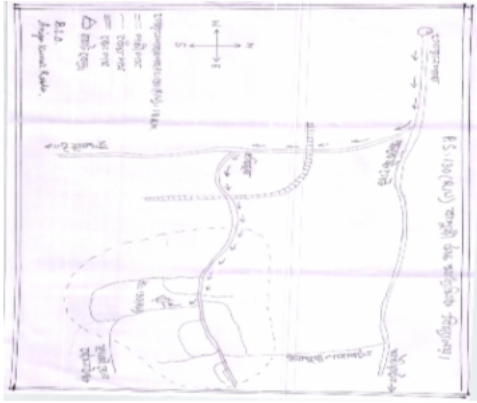

Nazri Naksha