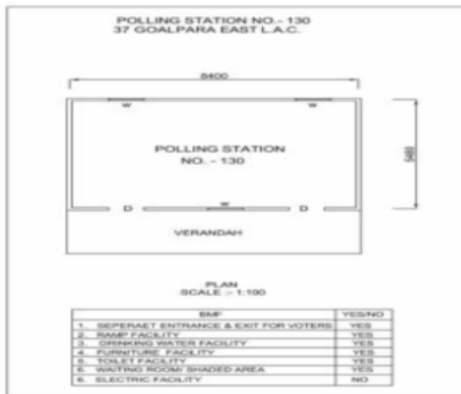

নিৰ্বাচক পঞ্জীয়ন বিষয়াৰ স্বাক্ষৰ

Nazri Naksha

Google Map View

Polling Station Building Front View

ভোটগ্ৰহন কেন্দ্ৰৰ সন্মুখৰ দৃশ্য

Cad View

Key MAP View

1 নাম : জ্যোতিষ ৰাভা পিতাৰ নাম: ৰাজেন ৰাভা ঘৰ নং : 19 বয়স : 30 লিঙ্গ : পুৰুষ	BYK8346563 ফটো উপলব্ধ	# 2 নাম : মনজ্যোতি ৰাভা স্বামীৰ নাম: জ্যোতিষ ৰাভা ঘৰ নং : 19 বয়স : 23 লিঙ্গ : মহিলা	BYK1605583 ফটো উপলব্ধ	3 নাম : লিকু নাথ পিতাৰ নাম: বিনয় কুমাৰ নাথ ঘৰ নং : 25 বয়স : 20 লিঙ্গ : পুৰুষ	SNO0068478 ফটো উপলব্ধ
4 নাম : বিজলী নাথ স্বামীৰ নাম: বানীকান্ত নাথ ঘৰ নং : 27 বয়স : 29 লিঙ্গ : মহিলা	SNO0070524 ফটো উপলব্ধ	5 নাম : প্ৰনিতা ৰাভা পিতাৰ নাম: পুলিন ৰাভা ঘৰ নং : 67 KA বয়স : 29 লিঙ্গ : মহিলা	BYK0023218 ফটো উপলব্ধ	6 নাম : পুতুলী নাথ স্বামীৰ নাম: মহেন্দ্ৰ নাথ ঘৰ নং : 117 বয়স : 36 লিঙ্গ : মহিলা	BYK0459784 ফটো উপলব্ধ
7 নাম : হীৰক জ্যোতি নাথ পিতাৰ নাম: দিলীপ কুমাৰ নাথ ঘৰ নং : 121 বয়স : 23 লিঙ্গ : পুৰুষ	BYK1490044 ফটো উপলব্ধ	8 নাম : চিতেশ্বৰী ৰায় স্বামীৰ নাম: বিপিন ৰায় ঘৰ নং : ১৩৭ বয়স : 84 লিঙ্গ : মহিলা	BYK8339820 ফটো উপলব্ধ	9 নাম : দিলীপ কুমাৰ ৰায় পিতাৰ নাম: বিপিন ৰায় ঘৰ নং : ১৩৭ বয়স : 62 লিঙ্গ : পুৰুষ	BYK8339831 ফটো উপলব্ধ
10 নাম : চিত্ৰা ৰায় স্বামীৰ নাম: দিলীপ কুমাৰ ৰায় ঘৰ নং : ১৩৭ বয়স : 54 লিঙ্গ : মহিলা	BYK8339842 ফটো উপলব্ধ	11 নাম : চন্দনা দাস পিতাৰ নাম: বিজয় চন্দ্ৰ দাস ঘৰ নং : 137 বয়স : 46 লিঙ্গ : মহিলা	BYK5538454 ফটো উপলব্ধ	12 নাম : গজেন চন্দ্ৰ ৰায় পিতাৰ নাম: বিপিন ৰায় ঘৰ নং : ১৩৭ বয়স : 45 লিঙ্গ : পুৰুষ	BYK8339875 ফটো উপলব্ধ
13 নাম : প্ৰিয়ঙ্কা ৰায় পিতাৰ নাম: পঞ্চজ ৰায় ঘৰ নং : 137 বয়স : 25 লিঙ্গ : মহিলা	BYK1984244 ফটো উপলব্ধ	14 নাম : মনাজ ৰায় পিতাৰ নাম: দিলীপ কুমাৰ ৰায় ঘৰ নং : 137 বয়স : 24 লিঙ্গ : পুৰুষ	BYK1694868 ফটো উপলব্ধ	15 নাম : অৰূপ কুমাৰ ৰায় পিতাৰ নাম: মানিক চন্দ্ৰ ৰায় ঘৰ নং : ১৩৮ বয়স : 53 লিঙ্গ : পুৰুষ	BYK8339897 ফটো উপলব্ধ
16 নাম : সৰোজনী ৰায় স্বামীৰ নাম: অৰূপ ৰায় ঘৰ নং : ১৩৮ বয়স : 52 লিঙ্গ : মহিলা	BYK8339900 ফটো উপলব্ধ	17 নাম : দুলাল চন্দ্ৰ ৰয় পিতাৰ নাম: মানিক চন্দ্ৰ ৰায় ঘৰ নং : ১৩৮ বয়স : 52 লিঙ্গ : পুৰুষ	BYK8339911 ফটো উপলব্ধ	18 নাম : জেউতি চৌধুৰী স্বামীৰ নাম: দুলাল ৰায় ঘৰ নং : ১৩৮ বয়স : 45 লিঙ্গ : মহিলা	BYK8339922 ফটো উপলব্ধ
19 নাম : বৰ্ণালি ৰায় পিতাৰ নাম: অৰূপ ৰায় ঘৰ নং : 138 বয়স : 27 লিঙ্গ : মহিলা	BYK0672790 ফটো উপলব্ধ	20 নাম : ধনমন ৰায় পিতাৰ নাম: দুলাল ৰায় ঘৰ নং : 138 বয়স : 23 লিঙ্গ : পুৰুষ	BYK1597152 ফটো উপলব্ধ	21 নাম : ৰাতুল ৰায় পিতাৰ নাম: অৰূপ কুমাৰ ৰায় ঘৰ নং : 138 বয়স : 23 লিঙ্গ : পুৰুষ	BYK1948165 ফটো উপলব্ধ
22 নাম : গোলাপ ৰায় পিতাৰ নাম: মানিকচন্দ্ৰ ৰায় ঘৰ নং : 138 গ বয়স : 38 লিঙ্গ : পুৰুষ	BYK8339944 ফটো উপলব্ধ	23 নাম : অৰ্পনা ৰাভা পিতাৰ নাম: ধিৰেন ৰাভা ঘৰ নং : 138 গ বয়স : 30 লিঙ্গ : মহিলা	FSS0409888 ফটো উপলব্ধ	24 নাম : মিঠন চন্দ্ৰ ৰায় পিতাৰ নাম: মানিক চন্দ্ৰ ৰায় ঘৰ নং : 138 ক বয়স : 35 লিঙ্গ : পুৰুষ	BYK8339955 ফটো উপলব্ধ
25 নাম : নুপেন্দ্ৰচন্দ্ৰ দাস পিতাৰ নাম: নাশিকান্ত দাস ঘৰ নং : 138 খ বয়স : 76 লিঙ্গ : পুৰুষ	BYK4639183 ফটো উপলব্ধ	26 নাম : ৰীতা ৰায় স্বামীৰ নাম: নুপেন্দ্ৰ চন্দ্ৰ দাস ঘৰ নং : 138 খ বয়স : 41 লিঙ্গ : মহিলা	BYK8339933 ফটো উপলব্ধ	27 নাম : পিৰ চৌধুৰী স্বামীৰ নাম: থানেশ্বৰ চৌধুৰী ঘৰ নং : ১৪০ বয়স : 72 লিঙ্গ : মহিলা	BYK8339966 ফটো উপলব্ধ
28 নাম : পনলতা চৌধুৰী স্বামীৰ নাম: জ্যোতিষ চৌধুৰী ঘৰ নং : ১৪০ বয়স : 38 লিঙ্গ : মহিলা	BYK8339988 ফটো উপলব্ধ	29 নাম : নিকুমনি চৌধুৰী পিতাৰ নাম: জ্যোতিষ চৌধুৰী ঘৰ নং : 140 বয়স : 24 লিঙ্গ : মহিলা	BYK0538330 ফটো উপলব্ধ	30 নাম : কৰিনা চৌধুৰী মাতৃৰ নাম: পনলতা চৌধুৰী ঘৰ নং : 140 বয়স : 21 লিঙ্গ : মহিলা	BYK2028355 ফটো উপলব্ধ