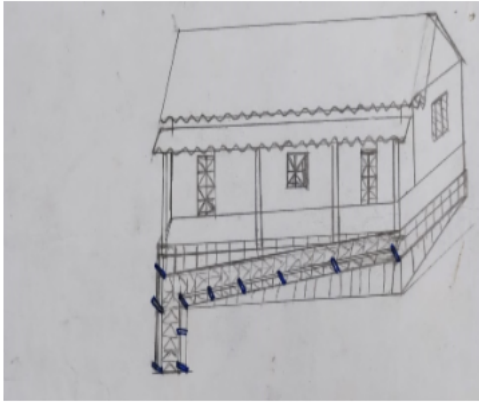

নিৰ্বাচক পঞ্জীয়ন বিষয়াৰ স্বাক্ষৰ

Nazri Naksha

Google Map View

Polling Station Building Front View

ভোটগ্ৰহন কেন্দ্ৰৰ সন্মুখৰ দৃশ্য

Cad View

Key MAP View

1 নাম : অম্বা বসুমতাৰী স্বামীৰ নাম: গোপেন বসুমতাৰী ঘৰ নং : 1 বয়স : 67 লিঙ্গ : মহিলা	KDH1494560 ফটো উপলব্ধ	2 নাম : প্ৰশান্ত বসুমতাৰী পিতাৰ নাম: গোপেন বসুমতাৰী ঘৰ নং : 1 বয়স : 47 লিঙ্গ : পুৰুষ	KDH1494571 ফটো উপলব্ধ	3 নাম : অনচুমা বসুমতাৰী পিতাৰ নাম: গোপেন বসুমতাৰী ঘৰ নং : 1 বয়স : 42 লিঙ্গ : পুৰুষ	KDH1494582 ফটো উপলব্ধ
4 নাম : জোনাকী বাসুমতাৰী স্বামীৰ নাম: প্ৰসান্ত বাসুমতাৰী ঘৰ নং : 1 বয়স : 37 লিঙ্গ : মহিলা	KDH1494593 ফটো উপলব্ধ	5 নাম : সানচুমা বসুমতাৰী পিতাৰ নাম: গোপেন বসুমতাৰী ঘৰ নং : 1 বয়স : 34 লিঙ্গ : পুৰুষ	KDH1501388 ফটো উপলব্ধ	6 নাম : নিলিমা বসুমতাৰী স্বামীৰ নাম: অনচুমা বসুমতাৰী ঘৰ নং : 01 বয়স : 33 লিঙ্গ : মহিলা	KDH0580779 ফটো উপলব্ধ
7 নাম : শৰ্মিলা বসুমতাৰী স্বামীৰ নাম: কলপতাৰু বসুমতাৰী ঘৰ নং : 2 বয়স : 42 লিঙ্গ : মহিলা	KDH1501719 ফটো উপলব্ধ	8 নাম : ইন্দ্ৰজিত ৰাভা পিতাৰ নাম: অনিল ৰাভা ঘৰ নং : 2 বয়স : 36 লিঙ্গ : পুৰুষ	KDH1501468 ফটো উপলব্ধ	9 নাম : সন্ধ্যা ৰাভা পিতাৰ নাম: ইন্দ্ৰজিত ৰাভা ঘৰ নং : 2 বয়স : 36 লিঙ্গ : মহিলা	KDH0075119 ফটো উপলব্ধ
10 নাম : বলোৰাম ৰাভা পিতাৰ নাম: অনিল ৰাভা ঘৰ নং : 2 বয়স : 32 লিঙ্গ : পুৰুষ	KDH1501264 ফটো উপলব্ধ	11 নাম : ৰবীলোচন বসুমতাৰী পিতাৰ নাম: কলপতাৰু বসুমতাৰী ঘৰ নং : 2 বয়স : 27 লিঙ্গ : পুৰুষ	KDH0310284 ফটো উপলব্ধ	12 নাম : আৰতী খাখলাৰী স্বামীৰ নাম: প্ৰদীপ খাখলাৰী ঘৰ নং : 3 বয়স : 60 লিঙ্গ : মহিলা	KDH1494617 ফটো উপলব্ধ
13 নাম : সহায় চুলা খাখলাৰী পিতাৰ নাম: প্ৰদীপ খাখলাৰী ঘৰ নং : 3 বয়স : 36 লিঙ্গ : পুৰুষ	KDH1494639 ফটো উপলব্ধ	14 নাম : সানথনা খাখলাৰী স্বামীৰ নাম: সহায় চুলা খাখলাৰী ঘৰ নং : 3 বয়স : 30 লিঙ্গ : মহিলা	KDH1501628 ফটো উপলব্ধ	15 নাম : ভূমগিৰি খাখলাৰী পিতাৰ নাম: প্ৰদীপ খাখলাৰী ঘৰ নং : 3 বয়স : 27 লিঙ্গ : পুৰুষ	KDH0311662 ফটো উপলব্ধ
16 নাম : কনেশ্বৰী খাখলাৰী স্বামীৰ নাম: কনেশ্বৰ খাখলাৰী ঘৰ নং : 8 বয়স : 73 লিঙ্গ : মহিলা	KDH1494640 ফটো উপলব্ধ	17 নাম : জয়ন্তী খাখলাৰী স্বামীৰ নাম: প্ৰমোদ খাখলাৰী ঘৰ নং : 8 বয়স : 56 লিঙ্গ : মহিলা	KDH1494662 ফটো উপলব্ধ	18 নাম : সঞ্জয় খাখলাৰী পিতাৰ নাম: কনেশ্বৰ খাখলাৰী ঘৰ নং : 8 বয়স : 42 লিঙ্গ : পুৰুষ	KDH1494651 ফটো উপলব্ধ
19 নাম : বিনা খাখলাৰী স্বামীৰ নাম: সঞ্জয় খাখলাৰী ঘৰ নং : 8 বয়স : 32 লিঙ্গ : মহিলা	KDH1494673 ফটো উপলব্ধ	20 নাম : নবীন বসুমতাৰী পিতাৰ নাম: নিভয় বসুমতাৰী ঘৰ নং : 4 বয়স : 31 লিঙ্গ : পুৰুষ	KDH1501219 ফটো উপলব্ধ	21 নাম : বেণু খাখলাৰী স্বামীৰ নাম: বিগ্ৰহী খাখলাৰী ঘৰ নং : 4 বয়স : 29 লিঙ্গ : মহিলা	KDH0580043 ফটো উপলব্ধ
22 নাম : বিলিফাং খাখলাৰী পিতাৰ নাম: প্ৰমোদ খাখলাৰী ঘৰ নং : 8কু বয়স : 29 লিঙ্গ : পুৰুষ	KDH0141895 ফটো উপলব্ধ	23 নাম : দৈমালী খাখলাৰী স্বামীৰ নাম: বিলিফাং খাখলাৰী ঘৰ নং : 8কু বয়স : 27 লিঙ্গ : মহিলা	KDH0308205 ফটো উপলব্ধ	24 নাম : প্ৰমোদ খাখলাৰী পিতাৰ নাম: কনেশ্বৰ খাখলাৰী ঘৰ নং : 8কু বয়স : 58 লিঙ্গ : পুৰুষ	KDH1494684 ফটো উপলব্ধ
25 নাম : বিগ্ৰয় খাখলাৰী পিতাৰ নাম: প্ৰমোদ খাখলাৰী ঘৰ নং : 8কু বয়স : 32 লিঙ্গ : পুৰুষ	KDH1501673 ফটো উপলব্ধ	26 নাম : বুদ্ধ দৈমাৰী পিতাৰ নাম: কেশব দৈমাৰী ঘৰ নং : 5 বয়স : 42 লিঙ্গ : পুৰুষ	KDH1494719 ফটো উপলব্ধ	27 নাম : অঞ্জলি বসুমতাৰী দৈমাৰী স্বামীৰ নাম: বুদ্ধ দৈমাৰী ঘৰ নং : 5 বয়স : 27 লিঙ্গ : মহিলা	KDH0656322 ফটো উপলব্ধ
28 নাম : দিপজয় বসুমতাৰী পিতাৰ নাম: ক্ষিৰোদ বসুমতাৰী ঘৰ নং : 5 বয়স : 26 লিঙ্গ : পুৰুষ	KDH0565150 ফটো উপলব্ধ	29 নাম : নৰ্কেশ্বৰ দৈমাৰী পিতাৰ নাম: সিদ্দি ৰাম দৈমাৰী ঘৰ নং : 6 বয়স : 77 লিঙ্গ : পুৰুষ	KDH1494720 ফটো উপলব্ধ	30 নাম : তনুজা দৈমাৰী স্বামীৰ নাম: নৰ্কেশ্বৰ দৈমাৰী ঘৰ নং : 6 বয়স : 60 লিঙ্গ : মহিলা	KDH1494731 ফটো উপলব্ধ