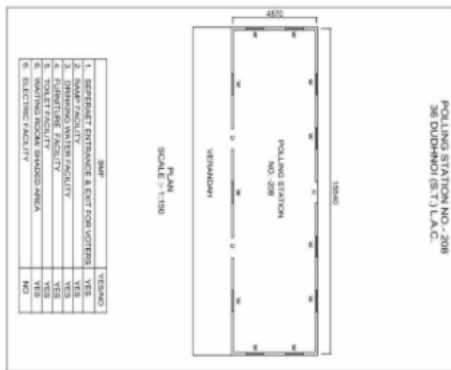

নিৰ্বাচক পঞ্জীয়ন বিষয়াৰ স্বাক্ষৰ

Nazri Naksha

Google Map View

Polling Station Building Front View

ভোটগ্ৰহন কেন্দ্ৰৰ সন্মুখৰ দৃশ্য

Cad View

Key MAP View

1 নাম : অম্বা বসুমতাৰী স্বামীৰ নাম: গোপেন বসুমতাৰী ঘৰ নং : 1 বয়স : 67 লিঙ্গ : মহিলা	KDH1494560 ফটো উপলব্ধ	2 নাম : প্ৰশান্ত বসুমতাৰী পিতাৰ নাম: গোপেন বসুমতাৰী ঘৰ নং : 1 বয়স : 47 লিঙ্গ : পুৰুষ	KDH1494571 ফটো উপলব্ধ	3 নাম : অনচুমা বসুমতাৰী পিতাৰ নাম: গোপেন বসুমতাৰী ঘৰ নং : 1 বয়স : 42 লিঙ্গ : পুৰুষ	KDH1494582 ফটো উপলব্ধ
4 নাম : জোনাকী বাসুমতাৰী স্বামীৰ নাম: প্ৰসান্ত বাসুমতাৰী ঘৰ নং : 1 বয়স : 37 লিঙ্গ : মহিলা	KDH1494593 ফটো উপলব্ধ	5 নাম : সানচুমা বসুমতাৰী পিতাৰ নাম: গোপেন বসুমতাৰী ঘৰ নং : 1 বয়স : 34 লিঙ্গ : পুৰুষ	KDH1501388 ফটো উপলব্ধ	6 নাম : নিলিমা বসুমতাৰী স্বামীৰ নাম: অনচুমা বসুমতাৰী ঘৰ নং : 01 বয়স : 33 লিঙ্গ : মহিলা	KDH0580779 ফটো উপলব্ধ
7 নাম : শৰ্মিলা বসুমতাৰী স্বামীৰ নাম: কলপতাৰু বসুমতাৰী ঘৰ নং : 2 বয়স : 42 লিঙ্গ : মহিলা	KDH1501719 ফটো উপলব্ধ	8 নাম : ইন্দ্ৰজিত ৰাভা পিতাৰ নাম: অনিল ৰাভা ঘৰ নং : 2 বয়স : 36 লিঙ্গ : পুৰুষ	KDH1501468 ফটো উপলব্ধ	9 নাম : সন্ধ্যা ৰাভা পিতাৰ নাম: ইন্দ্ৰজিত ৰাভা ঘৰ নং : 2 বয়স : 36 লিঙ্গ : মহিলা	KDH0075119 ফটো উপলব্ধ
10 নাম : বলোৰাম ৰাভা পিতাৰ নাম: অনিল ৰাভা ঘৰ নং : 2 বয়স : 32 লিঙ্গ : পুৰুষ	KDH1501264 ফটো উপলব্ধ	11 নাম : ৰবীলোচন বসুমতাৰী পিতাৰ নাম: কলপতাৰু বসুমতাৰী ঘৰ নং : 2 বয়স : 27 লিঙ্গ : পুৰুষ	KDH0310284 ফটো উপলব্ধ	12 নাম : আৰতী খাখলাৰী স্বামীৰ নাম: প্ৰদীপ খাখলাৰী ঘৰ নং : 3 বয়স : 60 লিঙ্গ : মহিলা	KDH1494617 ফটো উপলব্ধ
13 নাম : সহায় চুলা খাখলাৰী পিতাৰ নাম: প্ৰদীপ খাখলাৰী ঘৰ নং : 3 বয়স : 36 লিঙ্গ : পুৰুষ	KDH1494639 ফটো উপলব্ধ	14 নাম : সানথনা খাখলাৰী স্বামীৰ নাম: সহায় চুলা খাখলাৰী ঘৰ নং : 3 বয়স : 30 লিঙ্গ : মহিলা	KDH1501628 ফটো উপলব্ধ	15 নাম : ভূমগিৰি খাখলাৰী পিতাৰ নাম: প্ৰদীপ খাখলাৰী ঘৰ নং : 3 বয়স : 27 লিঙ্গ : পুৰুষ	KDH0311662 ফটো উপলব্ধ
16 নাম : কনেশ্বৰী খাখলাৰী স্বামীৰ নাম: কনেশ্বৰ খাখলাৰী ঘৰ নং : 8 বয়স : 73 লিঙ্গ : মহিলা	KDH1494640 ফটো উপলব্ধ	17 নাম : জয়ন্তী খাখলাৰী স্বামীৰ নাম: প্ৰমোদ খাখলাৰী ঘৰ নং : 8 বয়স : 56 লিঙ্গ : মহিলা	KDH1494662 ফটো উপলব্ধ	18 নাম : সঞ্জয় খাখলাৰী পিতাৰ নাম: কনেশ্বৰ খাখলাৰী ঘৰ নং : 8 বয়স : 42 লিঙ্গ : পুৰুষ	KDH1494651 ফটো উপলব্ধ
19 নাম : বিনা খাখলাৰী স্বামীৰ নাম: সঞ্জয় খাখলাৰী ঘৰ নং : 8 বয়স : 32 লিঙ্গ : মহিলা	KDH1494673 ফটো উপলব্ধ	20 নাম : নবীন বসুমতাৰী পিতাৰ নাম: নিভয় বসুমতাৰী ঘৰ নং : 4 বয়স : 31 লিঙ্গ : পুৰুষ	KDH1501219 ফটো উপলব্ধ	21 নাম : বেণু খাখলাৰী স্বামীৰ নাম: বিগ্ৰহী খাখলাৰী ঘৰ নং : 4 বয়স : 29 লিঙ্গ : মহিলা	KDH0580043 ফটো উপলব্ধ
22 নাম : বিলিফাং খাখলাৰী পিতাৰ নাম: প্ৰমোদ খাখলাৰী ঘৰ নং : 8কু বয়স : 29 লিঙ্গ : পুৰুষ	KDH0141895 ফটো উপলব্ধ	23 নাম : দৈমালী খাখলাৰী স্বামীৰ নাম: বিলিফাং খাখলাৰী ঘৰ নং : 8কু বয়স : 27 লিঙ্গ : মহিলা	KDH0308205 ফটো উপলব্ধ	24 নাম : প্ৰমোদ খাখলাৰী পিতাৰ নাম: কনেশ্বৰ খাখলাৰী ঘৰ নং : 8কু বয়স : 58 লিঙ্গ : পুৰুষ	KDH1494684 ফটো উপলব্ধ
25 নাম : বিগ্ৰয় খাখলাৰী পিতাৰ নাম: প্ৰমোদ খাখলাৰী ঘৰ নং : 8কু বয়স : 32 লিঙ্গ : পুৰুষ	KDH1501673 ফটো উপলব্ধ	26 নাম : বুদ্ধ দৈমাৰী পিতাৰ নাম: কেশব দৈমাৰী ঘৰ নং : 5 বয়স : 42 লিঙ্গ : পুৰুষ	KDH1494719 ফটো উপলব্ধ	27 নাম : অঞ্জলি বসুমতাৰী দৈমাৰী স্বামীৰ নাম: বুদ্ধ দৈমাৰী ঘৰ নং : 5 বয়স : 27 লিঙ্গ : মহিলা	KDH0656322 ফটো উপলব্ধ
28 নাম : দিপজয় বসুমতাৰী পিতাৰ নাম: ক্ষিৰোদ বসুমতাৰী ঘৰ নং : 5 বয়স : 26 লিঙ্গ : পুৰুষ	KDH0565150 ফটো উপলব্ধ	29 নাম : নৰ্কেশ্বৰ দৈমাৰী পিতাৰ নাম: সিদ্দি ৰাম দৈমাৰী ঘৰ নং : 6 বয়স : 77 লিঙ্গ : পুৰুষ	KDH1494720 ফটো উপলব্ধ	30 নাম : তনুজা দৈমাৰী স্বামীৰ নাম: নৰ্কেশ্বৰ দৈমাৰী ঘৰ নং : 6 বয়স : 60 লিঙ্গ : মহিলা	KDH1494731 ফটো উপলব্ধ