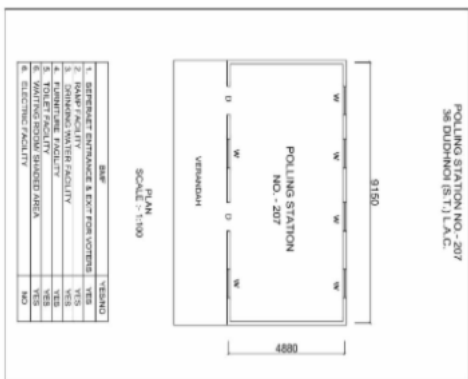

নিৰ্বাচক পঞ্জীয়ন বিষয়াৰ স্বাক্ষৰ

Nazri Naksha

Google Map View

Polling Station Building Front View

ভোটগ্ৰন্থন কেন্দ্ৰৰ সন্মুখৰ দৃশ্য

Cad View

Key MAP View

1 নাম : লোচন দাস পিতাৰ নাম: প্ৰহলাদ দাস ঘৰ নং : 1 বয়স : 70 লিঙ্গ : পুৰুষ	KDH1497616 ফটো উপলব্ধ	2 নাম : কামিনী দাস স্বামীৰ নাম: লোচন দাস ঘৰ নং : 1 বয়স : 65 লিঙ্গ : মহিলা	KDH1497627 ফটো উপলব্ধ	3 নাম : কন্দৰ্প দাস পিতাৰ নাম: লোচন দাস ঘৰ নং : 1 বয়স : 38 লিঙ্গ : পুৰুষ	KDH1497638 ফটো উপলব্ধ
4 নাম : ধ্ৰুব দাস পিতাৰ নাম: লোচন দাস ঘৰ নং : 01 বয়স : 37 লিঙ্গ : পুৰুষ	KDH0570200 ফটো উপলব্ধ	5 নাম : শ্ৰেণী পাঠক স্বামীৰ নাম: কন্দৰ্প দাস ঘৰ নং : 1 বয়স : 37 লিঙ্গ : মহিলা	KDH1472828 ফটো উপলব্ধ	6 নাম : কমলাকান্ত দাস পিতাৰ নাম: ভদ্ৰেশ্বৰ দাস ঘৰ নং : 2 বয়স : 65 লিঙ্গ : পুৰুষ	KDH1497649 ফটো উপলব্ধ
7 নাম : বিজয়লক্ষী দাস পিতাৰ নাম: ভদ্ৰেশ্বৰ দাস ঘৰ নং : 2 বয়স : 60 লিঙ্গ : মহিলা	KDH1497661 ফটো উপলব্ধ	8 নাম : কৃষ্ণকান্ত দাস পিতাৰ নাম: ভদ্ৰেশ্বৰ দাস ঘৰ নং : 2 বয়স : 55 লিঙ্গ : পুৰুষ	KDH1497672 ফটো উপলব্ধ	9 নাম : জ্যোৎস্না ৰায় দাস স্বামীৰ নাম: কৃষ্ণ কান্ত দাস ঘৰ নং : 2 বয়স : 52 লিঙ্গ : মহিলা	KDH0567636 ফটো উপলব্ধ
10 নাম : পুৰবি দাস পিতাৰ নাম: হৰিশ্চন্দ্ৰ দাস ঘৰ নং : 02 বয়স : 23 লিঙ্গ : মহিলা	KDH1340595 ফটো উপলব্ধ	11 নাম : হৰিশ্চন্দ্ৰ দাস পিতাৰ নাম: ভদ্ৰেশ্বৰ দাস ঘৰ নং : 2 কু বয়স : 58 লিঙ্গ : পুৰুষ	KDH1497650 ফটো উপলব্ধ	12 নাম : নিৰ্মলা দাস স্বামীৰ নাম: হৰিশ্চন্দ্ৰ দাস ঘৰ নং : 2 কু বয়স : 50 লিঙ্গ : মহিলা	KDH1497683 ফটো উপলব্ধ
13 নাম : হিবকজ্যোতি দাস পিতাৰ নাম: হৰিশ্চন্দ্ৰ ঘৰ নং : 2 কু বয়স : 21 লিঙ্গ : পুৰুষ	SNO0059006 ফটো উপলব্ধ	14 নাম : অম্বেবালা দাস স্বামীৰ নাম: পৰীক্ষিত দাস ঘৰ নং : 8 বয়স : 82 লিঙ্গ : মহিলা	KDH1497694 ফটো উপলব্ধ	15 নাম : অকন দাস পিতাৰ নাম: পৰীক্ষিত দাস ঘৰ নং : 8 বয়স : 53 লিঙ্গ : পুৰুষ	KDH1497707 ফটো উপলব্ধ
16 নাম : সোনেবালা দাস স্বামীৰ নাম: অকন দাস ঘৰ নং : 8 বয়স : 46 লিঙ্গ : মহিলা	KDH1497718 ফটো উপলব্ধ	17 নাম : ধৰ্ম দাস পিতাৰ নাম: অকন দাস ঘৰ নং : 4 বয়স : 35 লিঙ্গ : পুৰুষ	KDH0551507 ফটো উপলব্ধ	18 নাম : ভবেশ দাশ পিতাৰ নাম: অকন দাশ ঘৰ নং : 4 বয়স : 32 লিঙ্গ : পুৰুষ	KDH0567826 ফটো উপলব্ধ
19 নাম : পৰশ দাস পিতাৰ নাম: অকন দাস ঘৰ নং : 4 বয়স : 27 লিঙ্গ : পুৰুষ	KDH0306324 ফটো উপলব্ধ	20 নাম : জয়শ্ৰী ৰাভা স্বামীৰ নাম: ধৰ্ম দাস ঘৰ নং : 4 বয়স : 27 লিঙ্গ : মহিলা	KDH0307983 ফটো উপলব্ধ	21 নাম : হিৰমনি দাস পিতাৰ নাম: মহেশ দাস ঘৰ নং : 4 বয়স : 23 লিঙ্গ : মহিলা	KDH1312305 ফটো উপলব্ধ
22 নাম : হৃদয় দাস পিতাৰ নাম: মহেশ ঘৰ নং : 4 বয়স : 21 লিঙ্গ : পুৰুষ	SNO0059030 ফটো উপলব্ধ	23 নাম : মহেশ দাস পিতাৰ নাম: ফতিক দাস ঘৰ নং : 8 কু বয়স : 45 লিঙ্গ : পুৰুষ	KDH1497729 ফটো উপলব্ধ	24 নাম : মিন দাস স্বামীৰ নাম: মহেশ দাস ঘৰ নং : 8 কু বয়স : 40 লিঙ্গ : মহিলা	KDH1497730 ফটো উপলব্ধ
25 নাম : ভবেন্দ্ৰ চন্দ্ৰ দাস পিতাৰ নাম: ভদ্ৰেশ্বৰ দাস ঘৰ নং : ৫ বয়স : 83 লিঙ্গ : পুৰুষ	KDH1497741 ফটো উপলব্ধ	26 নাম : ৰঞ্জিতা দাস স্বামীৰ নাম: ভবেন্দ্ৰ চন্দ্ৰ দাস ঘৰ নং : ৫ বয়স : 52 লিঙ্গ : মহিলা	KDH1497752 ফটো উপলব্ধ	27 নাম : দ্বিপজ্যোতি দাস পিতাৰ নাম: ভবেন দাস ঘৰ নং : ৫ বয়স : 31 লিঙ্গ : পুৰুষ	KDH1501833 ফটো উপলব্ধ
28 নাম : ভাৰতী দাস স্বামীৰ নাম: কলেন দাস ঘৰ নং : ৬ বয়স : 53 লিঙ্গ : মহিলা	KDH1497763 ফটো উপলব্ধ	29 নাম : সঞ্জয় দাস পিতাৰ নাম: কলেন দাস ঘৰ নং : 6 বয়স : 32 লিঙ্গ : পুৰুষ	KDH0553743 ফটো উপলব্ধ	30 নাম : মিনাক্ষী বড়ো দাস স্বামীৰ নাম: সঞ্জয় দাস ঘৰ নং : 6 বয়স : 21 লিঙ্গ : মহিলা	SNO0061069 ফটো উপলব্ধ