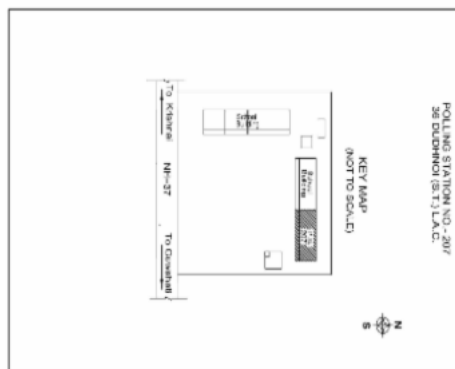

নিৰ্বাচক পঞ্জীয়ন বিষয়াৰ স্বাক্ষৰ

Nazri Naksha

Google Map View

Polling Station Building Front View

ভোটগ্ৰন্থন কেন্দ্ৰৰ সন্মুখৰ দৃশ্য

Cad View

Key MAP View

1 নাম : লোচন দাস পিতাৰ নাম: প্ৰহলাদ দাস ঘৰ নং : 1 বয়স : 70 লিঙ্গ : পুৰুষ	KDH1497616 ফটো উপলব্ধ	2 নাম : কামিনী দাস স্বামীৰ নাম: লোচন দাস ঘৰ নং : 1 বয়স : 65 লিঙ্গ : মহিলা	KDH1497627 ফটো উপলব্ধ	3 নাম : কন্দৰ্প দাস পিতাৰ নাম: লোচন দাস ঘৰ নং : 1 বয়স : 38 লিঙ্গ : পুৰুষ	KDH1497638 ফটো উপলব্ধ
4 নাম : ধ্ৰুব দাস পিতাৰ নাম: লোচন দাস ঘৰ নং : 01 বয়স : 37 লিঙ্গ : পুৰুষ	KDH0570200 ফটো উপলব্ধ	5 নাম : শ্ৰেণী পাঠক স্বামীৰ নাম: কন্দৰ্প দাস ঘৰ নং : 1 বয়স : 37 লিঙ্গ : মহিলা	KDH1472828 ফটো উপলব্ধ	6 নাম : কমলাকান্ত দাস পিতাৰ নাম: ভদ্ৰেশ্বৰ দাস ঘৰ নং : 2 বয়স : 65 লিঙ্গ : পুৰুষ	KDH1497649 ফটো উপলব্ধ
7 নাম : বিজয়লক্ষী দাস পিতাৰ নাম: ভদ্ৰেশ্বৰ দাস ঘৰ নং : 2 বয়স : 60 লিঙ্গ : মহিলা	KDH1497661 ফটো উপলব্ধ	8 নাম : কৃষ্ণকান্ত দাস পিতাৰ নাম: ভদ্ৰেশ্বৰ দাস ঘৰ নং : 2 বয়স : 55 লিঙ্গ : পুৰুষ	KDH1497672 ফটো উপলব্ধ	9 নাম : জ্যোৎস্না ৰায় দাস স্বামীৰ নাম: কৃষ্ণ কান্ত দাস ঘৰ নং : 2 বয়স : 52 লিঙ্গ : মহিলা	KDH0567636 ফটো উপলব্ধ
10 নাম : পুৰবি দাস পিতাৰ নাম: হৰিশ্চন্দ্ৰ দাস ঘৰ নং : 02 বয়স : 23 লিঙ্গ : মহিলা	KDH1340595 ফটো উপলব্ধ	11 নাম : হৰিশ্চন্দ্ৰ দাস পিতাৰ নাম: ভদ্ৰেশ্বৰ দাস ঘৰ নং : 2 কু বয়স : 58 লিঙ্গ : পুৰুষ	KDH1497650 ফটো উপলব্ধ	12 নাম : নিৰ্মলা দাস স্বামীৰ নাম: হৰিশ্চন্দ্ৰ দাস ঘৰ নং : 2 কু বয়স : 50 লিঙ্গ : মহিলা	KDH1497683 ফটো উপলব্ধ
13 নাম : হিবকজ্যোতি দাস পিতাৰ নাম: হৰিশ্চন্দ্ৰ ঘৰ নং : 2 কু বয়স : 21 লিঙ্গ : পুৰুষ	SNO0059006 ফটো উপলব্ধ	14 নাম : অম্বেবালা দাস স্বামীৰ নাম: পৰীক্ষিত দাস ঘৰ নং : 8 বয়স : 82 লিঙ্গ : মহিলা	KDH1497694 ফটো উপলব্ধ	15 নাম : অকন দাস পিতাৰ নাম: পৰীক্ষিত দাস ঘৰ নং : 8 বয়স : 53 লিঙ্গ : পুৰুষ	KDH1497707 ফটো উপলব্ধ
16 নাম : সোনেবালা দাস স্বামীৰ নাম: অকন দাস ঘৰ নং : 8 বয়স : 46 লিঙ্গ : মহিলা	KDH1497718 ফটো উপলব্ধ	17 নাম : ধৰ্ম দাস পিতাৰ নাম: অকন দাস ঘৰ নং : 4 বয়স : 35 লিঙ্গ : পুৰুষ	KDH0551507 ফটো উপলব্ধ	18 নাম : ভবেশ দাশ পিতাৰ নাম: অকন দাশ ঘৰ নং : 4 বয়স : 32 লিঙ্গ : পুৰুষ	KDH0567826 ফটো উপলব্ধ
19 নাম : পৰশ দাস পিতাৰ নাম: অকন দাস ঘৰ নং : 4 বয়স : 27 লিঙ্গ : পুৰুষ	KDH0306324 ফটো উপলব্ধ	20 নাম : জয়শ্ৰী ৰাভা স্বামীৰ নাম: ধৰ্ম দাস ঘৰ নং : 4 বয়স : 27 লিঙ্গ : মহিলা	KDH0307983 ফটো উপলব্ধ	21 নাম : হিৰমনি দাস পিতাৰ নাম: মহেশ দাস ঘৰ নং : 4 বয়স : 23 লিঙ্গ : মহিলা	KDH1312305 ফটো উপলব্ধ
22 নাম : হৃদয় দাস পিতাৰ নাম: মহেশ ঘৰ নং : 4 বয়স : 21 লিঙ্গ : পুৰুষ	SNO0059030 ফটো উপলব্ধ	23 নাম : মহেশ দাস পিতাৰ নাম: ফতিক দাস ঘৰ নং : 8 কু বয়স : 45 লিঙ্গ : পুৰুষ	KDH1497729 ফটো উপলব্ধ	24 নাম : মিন দাস স্বামীৰ নাম: মহেশ দাস ঘৰ নং : 8 কু বয়স : 40 লিঙ্গ : মহিলা	KDH1497730 ফটো উপলব্ধ
25 নাম : ভবেন্দ্ৰ চন্দ্ৰ দাস পিতাৰ নাম: ভদ্ৰেশ্বৰ দাস ঘৰ নং : ৫ বয়স : 83 লিঙ্গ : পুৰুষ	KDH1497741 ফটো উপলব্ধ	26 নাম : ৰঞ্জিতা দাস স্বামীৰ নাম: ভবেন্দ্ৰ চন্দ্ৰ দাস ঘৰ নং : ৫ বয়স : 52 লিঙ্গ : মহিলা	KDH1497752 ফটো উপলব্ধ	27 নাম : দ্বিপজ্যোতি দাস পিতাৰ নাম: ভবেন দাস ঘৰ নং : ৫ বয়স : 31 লিঙ্গ : পুৰুষ	KDH1501833 ফটো উপলব্ধ
28 নাম : ভাৰতী দাস স্বামীৰ নাম: কলেন দাস ঘৰ নং : ৬ বয়স : 53 লিঙ্গ : মহিলা	KDH1497763 ফটো উপলব্ধ	29 নাম : সঞ্জয় দাস পিতাৰ নাম: কলেন দাস ঘৰ নং : 6 বয়স : 32 লিঙ্গ : পুৰুষ	KDH0553743 ফটো উপলব্ধ	30 নাম : মিনাক্ষী বড়ো দাস স্বামীৰ নাম: সঞ্জয় দাস ঘৰ নং : 6 বয়স : 21 লিঙ্গ : মহিলা	SNO0061069 ফটো উপলব্ধ