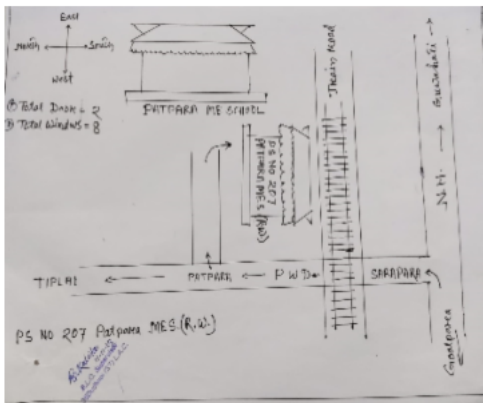

Nazri Naksha