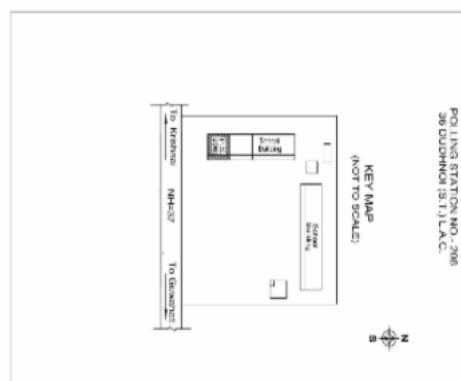

নিৰ্বাচক পঞ্জীয়ন বিষয়াৰ স্বাক্ষৰ

Nazri Naksha

Google Map View

Polling Station Building Front View

ভোটগ্ৰহন কেন্দ্ৰৰ সন্মুখৰ দৃশ্য

Cad View

Key MAP View

1 নাম : দৈবকী পাটগিৰী স্বামীৰ নাম: অঞ্জন পাটগিৰী ঘৰ নং : ১ বয়স : 58 লিঙ্গ : মহিলা	KDH1484577 ফটো উপলব্ধ	2 নাম : বিনিতা পাটগিৰী মাতৃৰ নাম: গুণেশ্বৰী ঘৰ নং : ১ বয়স : 46 লিঙ্গ : মহিলা	KDH1484588 ফটো উপলব্ধ	3 নাম : নিহাৰিকা পাটগিৰী স্বামীৰ নাম: হৰেশ্বৰ পাটগিৰী ঘৰ নং : 1 বয়স : 26 লিঙ্গ : মহিলা	KDH1284710 ফটো উপলব্ধ
4 নাম : যুগল দেৱ পাটগিৰী পিতাৰ নাম: অঞ্জন পাটগিৰী ঘৰ নং : 01 বয়স : 25 লিঙ্গ : পুৰুষ	KDH0582304 ফটো উপলব্ধ	5 নাম : ৰঞ্জিতা ৰাভা স্বামীৰ নাম: যুগল দেৱ ৰাভা ঘৰ নং : 01 বয়স : 22 লিঙ্গ : মহিলা	SNO0070276 ফটো উপলব্ধ	6 নাম : সিদ্ধেশ্বৰ পাটগিৰী পিতাৰ নাম: বংশীলাল পাটগিৰী ঘৰ নং : ২ বয়স : 59 লিঙ্গ : পুৰুষ	KDH1484599 ফটো উপলব্ধ
7 নাম : হিতেশ্বৰ পাটগিৰী পিতাৰ নাম: বংশীলাল পাটগিৰী ঘৰ নং : ২ বয়স : 55 লিঙ্গ : পুৰুষ	KDH1484624 ফটো উপলব্ধ	8 নাম : পদমী পাটগিৰী স্বামীৰ নাম: বিনোদ পাটগিৰী ঘৰ নং : ২ বয়স : 48 লিঙ্গ : মহিলা	KDH1484657 ফটো উপলব্ধ	9 নাম : পুষ্পলতা পাটগিৰী স্বামীৰ নাম: হিতেশ্বৰ পাটগিৰী ঘৰ নং : ২ বয়স : 47 লিঙ্গ : মহিলা	KDH1484635 ফটো উপলব্ধ
10 নাম : প্ৰশান্ত পাটগিৰী পিতাৰ নাম: বংশীলাল পাটগিৰী ঘৰ নং : ২ বয়স : 40 লিঙ্গ : পুৰুষ	KDH1484613 ফটো উপলব্ধ	11 নাম : ৰজন্তি খাখোলাৰী পাটগিৰী স্বামীৰ নাম: প্ৰশান্ত পাটগিৰী ঘৰ নং : ২ বয়স : 33 লিঙ্গ : মহিলা	KDH1490193 ফটো উপলব্ধ	12 নাম : হৰেশ্বৰ পাটগিৰী পিতাৰ নাম: হিতেশ পাটগিৰী ঘৰ নং : ২ বয়স : 26 লিঙ্গ : পুৰুষ	KDH0460774 ফটো উপলব্ধ
13 নাম : বীৰদাস পাটগিৰী পিতাৰ নাম: বংশীলাল পাটগিৰী ঘৰ নং : 2খ বয়স : 50 লিঙ্গ : পুৰুষ	KDH1484602 ফটো উপলব্ধ	14 নাম : জেউতি খাখোলাৰী পাটগিৰী স্বামীৰ নাম: বীৰদাস পাটগিৰী ঘৰ নং : 2খ বয়স : 37 লিঙ্গ : মহিলা	KDH0268516 ফটো উপলব্ধ	15 নাম : নিকুঞ্জ কছাৰী পিতাৰ নাম: মনমোহন কছাৰী ঘৰ নং : ৩ বয়স : 69 লিঙ্গ : পুৰুষ	KDH1484668 ফটো উপলব্ধ
16 নাম : নিলীমা কছাৰী স্বামীৰ নাম: নিকুঞ্জ কছাৰী ঘৰ নং : ৩ বয়স : 64 লিঙ্গ : মহিলা	KDH1484679 ফটো উপলব্ধ	17 নাম : বিমল কছাৰী পিতাৰ নাম: নিকুঞ্জ কছাৰী ঘৰ নং : ৩ বয়স : 42 লিঙ্গ : পুৰুষ	KDH1484704 ফটো উপলব্ধ	18 নাম : ববিতা কছাৰী স্বামীৰ নাম: বিপুল কছাৰী ঘৰ নং : ৩ বয়স : 41 লিঙ্গ : মহিলা	KDH1484691 ফটো উপলব্ধ
19 নাম : জিনা কছাৰী স্বামীৰ নাম: বিমল কছাৰী ঘৰ নং : ৩ বয়স : 38 লিঙ্গ : মহিলা	KDH1484715 ফটো উপলব্ধ	20 নাম : হিৰক জ্যোতি কছাৰী পিতাৰ নাম: বিমল কছাৰী ঘৰ নং : 3 বয়স : 20 লিঙ্গ : পুৰুষ	SNO0026690 ফটো উপলব্ধ	21 নাম : কাঞ্চন পাটগিৰী স্বামীৰ নাম: সূৰ্য ৰাম পাটগিৰী ঘৰ নং : 8 বয়স : 62 লিঙ্গ : মহিলা	KDH1484737 ফটো উপলব্ধ
22 নাম : বিৰগোষ্ঠী বসুমতাৰী স্বামীৰ নাম: ডন পাটগিৰী ঘৰ নং : 8 বয়স : 40 লিঙ্গ : মহিলা	KDH6036459 ফটো উপলব্ধ	23 নাম : ডন কুমাৰ পাটগিৰী পিতাৰ নাম: সূৰ্য কুমাৰ পাটগিৰী ঘৰ নং : 8 বয়স : 40 লিঙ্গ : পুৰুষ	KDH1484748 ফটো উপলব্ধ	24 নাম : ধ্ৰুৱজিত পাটগিৰী পিতাৰ নাম: সূৰ্যৰাম পাটগিৰী ঘৰ নং : 8 বয়স : 32 লিঙ্গ : পুৰুষ	KDH1489798 ফটো উপলব্ধ
25 নাম : হেমন্ত পাটগিৰী পিতাৰ নাম: সূৰ্য পাটগিৰী ঘৰ নং : 4 বয়স : 26 লিঙ্গ : পুৰুষ	KDH0582239 ফটো উপলব্ধ	26 নাম : বীনা কছাৰী স্বামীৰ নাম: ৰাতিৰাম কছাৰী ঘৰ নং : ৬ বয়স : 60 লিঙ্গ : মহিলা	KDH1484760 ফটো উপলব্ধ	27 নাম : মাৰিছ চন্দ্ৰ কছাৰী পিতাৰ নাম: ৰাতিৰাম ঘৰ নং : ৬ বয়স : 43 লিঙ্গ : পুৰুষ	KDH1484771 ফটো উপলব্ধ
28 নাম : গ্ৰীচ কুমাৰ কছাৰী পিতাৰ নাম: ৰাতিৰাম কছাৰী ঘৰ নং : ৬ বয়স : 42 লিঙ্গ : পুৰুষ	KDH1484782 ফটো উপলব্ধ	29 নাম : হেমপ্ৰভা কছাৰী স্বামীৰ নাম: মাৰিছ চন্দ্ৰ কছাৰী ঘৰ নং : ৬ বয়স : 29 লিঙ্গ : মহিলা	KDH0178657 ফটো উপলব্ধ	30 নাম : হীৰেন কুমাৰ পাটগিৰী পিতাৰ নাম: মজেন ঘৰ নং : ৭ বয়স : 48 লিঙ্গ : পুৰুষ	KDH1484806 ফটো উপলব্ধ