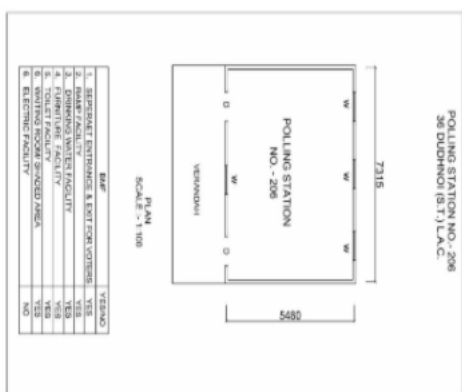

নিৰ্বাচক পঞ্জীয়ন বিষয়াৰ স্বাক্ষৰ

Nazri Naksha

Google Map View

Polling Station Building Front View

ভোটগ্ৰহন কেন্দ্ৰৰ সন্মুখৰ দৃশ্য

Cad View

Key MAP View

1 নাম : দৈবকী পাটগিৰী স্বামীৰ নাম: অঞ্জন পাটগিৰী ঘৰ নং : ১ বয়স : 58 লিঙ্গ : মহিলা	KDH1484577 ফটো উপলব্ধ	2 নাম : বিনিতা পাটগিৰী মাতৃৰ নাম: গুণেশ্বৰী ঘৰ নং : ১ বয়স : 46 লিঙ্গ : মহিলা	KDH1484588 ফটো উপলব্ধ	3 নাম : নিহাৰিকা পাটগিৰী স্বামীৰ নাম: হৰেশ্বৰ পাটগিৰী ঘৰ নং : 1 বয়স : 26 লিঙ্গ : মহিলা	KDH1284710 ফটো উপলব্ধ
4 নাম : যুগল দেৱ পাটগিৰী পিতাৰ নাম: অঞ্জন পাটগিৰী ঘৰ নং : 01 বয়স : 25 লিঙ্গ : পুৰুষ	KDH0582304 ফটো উপলব্ধ	5 নাম : ৰঞ্জিতা ৰাভা স্বামীৰ নাম: যুগল দেৱ ৰাভা ঘৰ নং : 01 বয়স : 22 লিঙ্গ : মহিলা	SNO0070276 ফটো উপলব্ধ	6 নাম : সিদ্ধেশ্বৰ পাটগিৰী পিতাৰ নাম: বংশীলাল পাটগিৰী ঘৰ নং : ২ বয়স : 59 লিঙ্গ : পুৰুষ	KDH1484599 ফটো উপলব্ধ
7 নাম : হিতেশ্বৰ পাটগিৰী পিতাৰ নাম: বংশীলাল পাটগিৰী ঘৰ নং : ২ বয়স : 55 লিঙ্গ : পুৰুষ	KDH1484624 ফটো উপলব্ধ	8 নাম : পদমী পাটগিৰী স্বামীৰ নাম: বিনোদ পাটগিৰী ঘৰ নং : ২ বয়স : 48 লিঙ্গ : মহিলা	KDH1484657 ফটো উপলব্ধ	9 নাম : পুষ্পলতা পাটগিৰী স্বামীৰ নাম: হিতেশ্বৰ পাটগিৰী ঘৰ নং : ২ বয়স : 47 লিঙ্গ : মহিলা	KDH1484635 ফটো উপলব্ধ
10 নাম : প্ৰশান্ত পাটগিৰী পিতাৰ নাম: বংশীলাল পাটগিৰী ঘৰ নং : ২ বয়স : 40 লিঙ্গ : পুৰুষ	KDH1484613 ফটো উপলব্ধ	11 নাম : ৰজন্তি খাখোলাৰী পাটগিৰী স্বামীৰ নাম: প্ৰশান্ত পাটগিৰী ঘৰ নং : ২ বয়স : 33 লিঙ্গ : মহিলা	KDH1490193 ফটো উপলব্ধ	12 নাম : হৰেশ্বৰ পাটগিৰী পিতাৰ নাম: হিতেশ পাটগিৰী ঘৰ নং : ২ বয়স : 26 লিঙ্গ : পুৰুষ	KDH0460774 ফটো উপলব্ধ
13 নাম : বীৰদাস পাটগিৰী পিতাৰ নাম: বংশীলাল পাটগিৰী ঘৰ নং : 2খ বয়স : 50 লিঙ্গ : পুৰুষ	KDH1484602 ফটো উপলব্ধ	14 নাম : জেউতি খাখোলাৰী পাটগিৰী স্বামীৰ নাম: বীৰদাস পাটগিৰী ঘৰ নং : 2খ বয়স : 37 লিঙ্গ : মহিলা	KDH0268516 ফটো উপলব্ধ	15 নাম : নিকুঞ্জ কছাৰী পিতাৰ নাম: মনমোহন কছাৰী ঘৰ নং : ৩ বয়স : 69 লিঙ্গ : পুৰুষ	KDH1484668 ফটো উপলব্ধ
16 নাম : নিলীমা কছাৰী স্বামীৰ নাম: নিকুঞ্জ কছাৰী ঘৰ নং : ৩ বয়স : 64 লিঙ্গ : মহিলা	KDH1484679 ফটো উপলব্ধ	17 নাম : বিমল কছাৰী পিতাৰ নাম: নিকুঞ্জ কছাৰী ঘৰ নং : ৩ বয়স : 42 লিঙ্গ : পুৰুষ	KDH1484704 ফটো উপলব্ধ	18 নাম : ববিতা কছাৰী স্বামীৰ নাম: বিপুল কছাৰী ঘৰ নং : ৩ বয়স : 41 লিঙ্গ : মহিলা	KDH1484691 ফটো উপলব্ধ
19 নাম : জিনা কছাৰী স্বামীৰ নাম: বিমল কছাৰী ঘৰ নং : ৩ বয়স : 38 লিঙ্গ : মহিলা	KDH1484715 ফটো উপলব্ধ	20 নাম : হিৰক জ্যোতি কছাৰী পিতাৰ নাম: বিমল কছাৰী ঘৰ নং : 3 বয়স : 20 লিঙ্গ : পুৰুষ	SNO0026690 ফটো উপলব্ধ	21 নাম : কাঞ্চন পাটগিৰী স্বামীৰ নাম: সূৰ্য ৰাম পাটগিৰী ঘৰ নং : 8 বয়স : 62 লিঙ্গ : মহিলা	KDH1484737 ফটো উপলব্ধ
22 নাম : বিৰগোষ্ঠী বসুমতাৰী স্বামীৰ নাম: ডন পাটগিৰী ঘৰ নং : 8 বয়স : 40 লিঙ্গ : মহিলা	KDH6036459 ফটো উপলব্ধ	23 নাম : ডন কুমাৰ পাটগিৰী পিতাৰ নাম: সূৰ্য কুমাৰ পাটগিৰী ঘৰ নং : 8 বয়স : 40 লিঙ্গ : পুৰুষ	KDH1484748 ফটো উপলব্ধ	24 নাম : ধ্ৰুৱজিত পাটগিৰী পিতাৰ নাম: সূৰ্যৰাম পাটগিৰী ঘৰ নং : 8 বয়স : 32 লিঙ্গ : পুৰুষ	KDH1489798 ফটো উপলব্ধ
25 নাম : হেমন্ত পাটগিৰী পিতাৰ নাম: সূৰ্য পাটগিৰী ঘৰ নং : 4 বয়স : 26 লিঙ্গ : পুৰুষ	KDH0582239 ফটো উপলব্ধ	26 নাম : বীনা কছাৰী স্বামীৰ নাম: ৰাতিৰাম কছাৰী ঘৰ নং : ৬ বয়স : 60 লিঙ্গ : মহিলা	KDH1484760 ফটো উপলব্ধ	27 নাম : মাৰিছ চন্দ্ৰ কছাৰী পিতাৰ নাম: ৰাতিৰাম ঘৰ নং : ৬ বয়স : 43 লিঙ্গ : পুৰুষ	KDH1484771 ফটো উপলব্ধ
28 নাম : গ্ৰীচ কুমাৰ কছাৰী পিতাৰ নাম: ৰাতিৰাম কছাৰী ঘৰ নং : ৬ বয়স : 42 লিঙ্গ : পুৰুষ	KDH1484782 ফটো উপলব্ধ	29 নাম : হেমপ্ৰভা কছাৰী স্বামীৰ নাম: মাৰিছ চন্দ্ৰ কছাৰী ঘৰ নং : ৬ বয়স : 29 লিঙ্গ : মহিলা	KDH0178657 ফটো উপলব্ধ	30 নাম : হীৰেন কুমাৰ পাটগিৰী পিতাৰ নাম: মজেন ঘৰ নং : ৭ বয়স : 48 লিঙ্গ : পুৰুষ	KDH1484806 ফটো উপলব্ধ