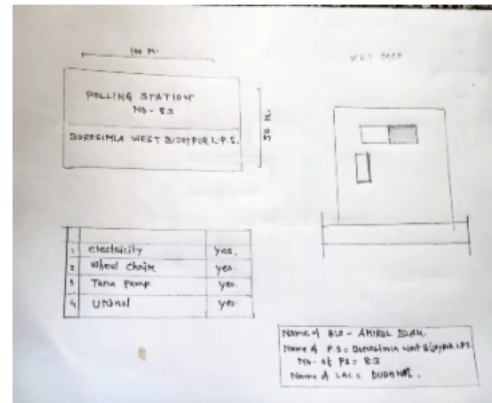

নিৰ্বাচক পঞ্জীয়ন বিষয়াৰ স্বাক্ষৰ

Nazri Naksha

Google Map View

Polling Station Building Front View

ভোটগ্ৰহন কেন্দ্ৰৰ সন্মুখৰ দৃশ্য

Cad View

Key MAP View

1 নাম : অবিয়াল হক পিতাৰ নাম: নুৰ হুছেইন ঘৰ নং : ১ বয়স : 52 লিঙ্গ : পুৰুষ	KDH1474562 ফটো উপলব্ধ	2 নাম : অজুপা বেগম স্বামীৰ নাম: অবিয়াল হক ঘৰ নং : ১ বয়স : 48 লিঙ্গ : মহিলা	KDH1474573 ফটো উপলব্ধ	3 নাম : ইলিজা বেগম পিতাৰ নাম: ফেকৈৰ আলী ঘৰ নং : 1 বয়স : 39 লিঙ্গ : মহিলা	KDH1477629 ফটো উপলব্ধ
4 নাম : উম্মা হানিফা পিতাৰ নাম: অবিয়াল হক ঘৰ নং : 1 বয়স : 19 লিঙ্গ : মহিলা	SNO0109538 ফটো উপলব্ধ	5 নাম : আফাজ উদ্দিন আহমেদ পিতাৰ নাম: গিয়াছ উদ্দিন আলী ঘৰ নং : 1 ক বয়স : 26 লিঙ্গ : পুৰুষ	KDH0453969 ফটো উপলব্ধ	6 নাম : গিয়াছুদ্দিন আলী পিতাৰ নাম: অমৰ আলী ঘৰ নং : ১ ক বয়স : 49 লিঙ্গ : পুৰুষ	KDH1474584 ফটো উপলব্ধ
7 নাম : আনোৱাৰা বেগম স্বামীৰ নাম: গিয়াছুদ্দিন আলী ঘৰ নং : ১ ক বয়স : 49 লিঙ্গ : মহিলা	KDH1474595 ফটো উপলব্ধ	# 8 নাম : আব্দুল আজিজ পিতাৰ নাম: নেহাৰ আলী ঘৰ নং : ২ বয়স : 46 লিঙ্গ : পুৰুষ	KDH1474608 ফটো উপলব্ধ	9 নাম : অমলুদ্দিন আহমেদ পিতাৰ নাম: নেহাৰ আলী ঘৰ নং : ২ বয়স : 48 লিঙ্গ : পুৰুষ	KDH1474620 ফটো উপলব্ধ
10 নাম : নুৰনেছা খাতুন স্বামীৰ নাম: আব্দুল আজিজ ঘৰ নং : ২ বয়স : 41 লিঙ্গ : মহিলা	KDH1474619 ফটো উপলব্ধ	11 নাম : নজৰুল হক পিতাৰ নাম: আব্দুল আজিজ ঘৰ নং : ২ বয়স : 22 লিঙ্গ : পুৰুষ	KDH2023950 ফটো উপলব্ধ	12 নাম : নাজিবুল হক পিতাৰ নাম: আব্দুল আজিজ ঘৰ নং : ২ বয়স : 20 লিঙ্গ : পুৰুষ	SNO0077651 ফটো উপলব্ধ
13 নাম : মঞ্জিলা খাতুন স্বামীৰ নাম: অমলুদ্দিন আহমেদ ঘৰ নং : ২ ক বয়স : 42 লিঙ্গ : মহিলা	KDH1474631 ফটো উপলব্ধ	14 নাম : বহমতুল্লা সেখ পিতাৰ নাম: নেহাৰ আলী ঘৰ নং : ৩ বয়স : 55 লিঙ্গ : পুৰুষ	KDH1474642 ফটো উপলব্ধ	15 নাম : আছিয়া খাতুন স্বামীৰ নাম: বহমতুল্লা সেখ ঘৰ নং : ৩ বয়স : 51 লিঙ্গ : মহিলা	KDH1474653 ফটো উপলব্ধ
16 নাম : নছিয়া খাতুন স্বামীৰ নাম: বহমতুল্লা সেখ ঘৰ নং : ৩ বয়স : 44 লিঙ্গ : মহিলা	KDH1474664 ফটো উপলব্ধ	17 নাম : আজাহাৰ আলী পিতাৰ নাম: বহমতুল্লা সেখ ঘৰ নং : ৩ বয়স : 32 লিঙ্গ : পুৰুষ	KDH1481658 ফটো উপলব্ধ	18 নাম : চামিদা বেগম স্বামীৰ নাম: আজাহাৰ আলী ঘৰ নং : ৩ বয়স : 31 লিঙ্গ : মহিলা	KDH1962352 ফটো উপলব্ধ
19 নাম : আশাফুল হক পিতাৰ নাম: বহমতুল্লা সেখ ঘৰ নং : 3 বয়স : 28 লিঙ্গ : পুৰুষ	KDH0595751 ফটো উপলব্ধ	20 নাম : ইক্ৰামুল হক পিতাৰ নাম: বহমতুল্লা সেখ ঘৰ নং : 3 বয়স : 21 লিঙ্গ : পুৰুষ	KDH2028694 ফটো উপলব্ধ	21 নাম : নছিমা খাতুন স্বামীৰ নাম: মকবুল হুছেইন ঘৰ নং : 8 বয়স : 65 লিঙ্গ : মহিলা	KDH1474675 ফটো উপলব্ধ
22 নাম : নাছিবউদ্দিন আহমেদ পিতাৰ নাম: মকবুল হুছেইন ঘৰ নং : 8 বয়স : 46 লিঙ্গ : পুৰুষ	KDH1474686 ফটো উপলব্ধ	23 নাম : নুৰ আলম আহমেদ পিতাৰ নাম: মকবুল হুছেইন ঘৰ নং : 8 বয়স : 44 লিঙ্গ : পুৰুষ	KDH1474700 ফটো উপলব্ধ	24 নাম : মঞ্জলা বেগম স্বামীৰ নাম: নাছিবউদ্দিন আহমেদ ঘৰ নং : 8 বয়স : 43 লিঙ্গ : মহিলা	KDH1474697 ফটো উপলব্ধ
25 নাম : লুতফৰ বহমান পিতাৰ নাম: মকবুল হুছেইন ঘৰ নং : 8 বয়স : 42 লিঙ্গ : পুৰুষ	KDH1474711 ফটো উপলব্ধ	26 নাম : নুৰজামান আহমেদ পিতাৰ নাম: মকবুল হুছেইন ঘৰ নং : 8 বয়স : 36 লিঙ্গ : পুৰুষ	KDH1482388 ফটো উপলব্ধ	27 নাম : নাৰ্জিনা আহমেদ স্বামীৰ নাম: নুৰ আলম আহমেদ ঘৰ নং : 8 বয়স : 35 লিঙ্গ : মহিলা	KDH1482059 ফটো উপলব্ধ
28 নাম : ছুমিয়া বেগম স্বামীৰ নাম: লুতফৰ বহমান ঘৰ নং : 8 বয়স : 29 লিঙ্গ : মহিলা	KDH0141887 ফটো উপলব্ধ	29 নাম : আজমিৰা বেগম স্বামীৰ নাম: জাহাঙ্গীৰ আলম ঘৰ নং : ৪ ক বয়স : 24 লিঙ্গ : মহিলা	KDH0655779 ফটো উপলব্ধ	30 নাম : জাহিনুৰ বেগম স্বামীৰ নাম: জাহিমুদ্দিন আহমেদ ঘৰ নং : 4 ক বয়স : 25 লিঙ্গ : মহিলা	KDH0599019 ফটো উপলব্ধ