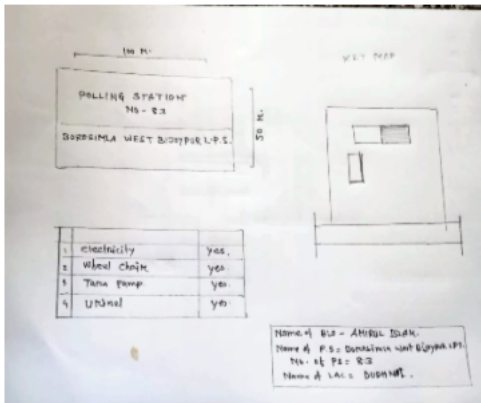

নিৰ্বাচক পঞ্জীয়ন বিষয়াৰ স্বাক্ষৰ

Nazri Naksha

Google Map View

Polling Station Building Front View

ভোটগ্ৰহন কেন্দ্ৰৰ সন্মুখৰ দৃশ্য

Cad View

Key MAP View

1 নাম : অবিয়াল হক পিতাৰ নাম: নুৰ হুছেইন ঘৰ নং : ১ বয়স : 52 লিঙ্গ : পুৰুষ	KDH1474562 ফটো উপলব্ধ	2 নাম : অজুপা বেগম স্বামীৰ নাম: অবিয়াল হক ঘৰ নং : ১ বয়স : 48 লিঙ্গ : মহিলা	KDH1474573 ফটো উপলব্ধ	3 নাম : ইলিজা বেগম পিতাৰ নাম: ফেকৈৰ আলী ঘৰ নং : 1 বয়স : 39 লিঙ্গ : মহিলা	KDH1477629 ফটো উপলব্ধ
4 নাম : উম্মা হানিফা পিতাৰ নাম: অবিয়াল হক ঘৰ নং : 1 বয়স : 19 লিঙ্গ : মহিলা	SNO0109538 ফটো উপলব্ধ	5 নাম : আফাজ উদ্দিন আহমেদ পিতাৰ নাম: গিয়াছ উদ্দিন আলী ঘৰ নং : 1 ক বয়স : 26 লিঙ্গ : পুৰুষ	KDH0453969 ফটো উপলব্ধ	6 নাম : গিয়াছুদ্দিন আলী পিতাৰ নাম: অমৰ আলী ঘৰ নং : ১ ক বয়স : 49 লিঙ্গ : পুৰুষ	KDH1474584 ফটো উপলব্ধ
7 নাম : আনোৱাৰা বেগম স্বামীৰ নাম: গিয়াছুদ্দিন আলী ঘৰ নং : ১ ক বয়স : 49 লিঙ্গ : মহিলা	KDH1474595 ফটো উপলব্ধ	# 8 নাম : আব্দুল আজিজ পিতাৰ নাম: নেহাৰ আলী ঘৰ নং : ২ বয়স : 46 লিঙ্গ : পুৰুষ	KDH1474608 ফটো উপলব্ধ	9 নাম : অমলুদ্দিন আহমেদ পিতাৰ নাম: নেহাৰ আলী ঘৰ নং : ২ বয়স : 48 লিঙ্গ : পুৰুষ	KDH1474620 ফটো উপলব্ধ
10 নাম : নুৰনেছা খাতুন স্বামীৰ নাম: আব্দুল আজিজ ঘৰ নং : ২ বয়স : 41 লিঙ্গ : মহিলা	KDH1474619 ফটো উপলব্ধ	11 নাম : নজৰুল হক পিতাৰ নাম: আব্দুল আজিজ ঘৰ নং : ২ বয়স : 22 লিঙ্গ : পুৰুষ	KDH2023950 ফটো উপলব্ধ	12 নাম : নাজিবুল হক পিতাৰ নাম: আব্দুল আজিজ ঘৰ নং : ২ বয়স : 20 লিঙ্গ : পুৰুষ	SNO0077651 ফটো উপলব্ধ
13 নাম : মঞ্জিলা খাতুন স্বামীৰ নাম: অমলুদ্দিন আহমেদ ঘৰ নং : ২ ক বয়স : 42 লিঙ্গ : মহিলা	KDH1474631 ফটো উপলব্ধ	14 নাম : বহমতুল্লা সেখ পিতাৰ নাম: নেহাৰ আলী ঘৰ নং : ৩ বয়স : 55 লিঙ্গ : পুৰুষ	KDH1474642 ফটো উপলব্ধ	15 নাম : আছিয়া খাতুন স্বামীৰ নাম: বহমতুল্লা সেখ ঘৰ নং : ৩ বয়স : 51 লিঙ্গ : মহিলা	KDH1474653 ফটো উপলব্ধ
16 নাম : নছিয়া খাতুন স্বামীৰ নাম: বহমতুল্লা সেখ ঘৰ নং : ৩ বয়স : 44 লিঙ্গ : মহিলা	KDH1474664 ফটো উপলব্ধ	17 নাম : আজাহাৰ আলী পিতাৰ নাম: বহমতুল্লা সেখ ঘৰ নং : ৩ বয়স : 32 লিঙ্গ : পুৰুষ	KDH1481658 ফটো উপলব্ধ	18 নাম : চামিদা বেগম স্বামীৰ নাম: আজাহাৰ আলী ঘৰ নং : ৩ বয়স : 31 লিঙ্গ : মহিলা	KDH1962352 ফটো উপলব্ধ
19 নাম : আশাফুল হক পিতাৰ নাম: বহমতুল্লা সেখ ঘৰ নং : 3 বয়স : 28 লিঙ্গ : পুৰুষ	KDH0595751 ফটো উপলব্ধ	20 নাম : ইক্ৰামুল হক পিতাৰ নাম: বহমতুল্লা সেখ ঘৰ নং : 3 বয়স : 21 লিঙ্গ : পুৰুষ	KDH2028694 ফটো উপলব্ধ	21 নাম : নছিমা খাতুন স্বামীৰ নাম: মকবুল হুছেইন ঘৰ নং : 8 বয়স : 65 লিঙ্গ : মহিলা	KDH1474675 ফটো উপলব্ধ
22 নাম : নাছিবউদ্দিন আহমেদ পিতাৰ নাম: মকবুল হুছেইন ঘৰ নং : 8 বয়স : 46 লিঙ্গ : পুৰুষ	KDH1474686 ফটো উপলব্ধ	23 নাম : নুৰ আলম আহমেদ পিতাৰ নাম: মকবুল হুছেইন ঘৰ নং : 8 বয়স : 44 লিঙ্গ : পুৰুষ	KDH1474700 ফটো উপলব্ধ	24 নাম : মঞ্জলা বেগম স্বামীৰ নাম: নাছিবউদ্দিন আহমেদ ঘৰ নং : 8 বয়স : 43 লিঙ্গ : মহিলা	KDH1474697 ফটো উপলব্ধ
25 নাম : লুতফৰ বহমান পিতাৰ নাম: মকবুল হুছেইন ঘৰ নং : 8 বয়স : 42 লিঙ্গ : পুৰুষ	KDH1474711 ফটো উপলব্ধ	26 নাম : নুৰজামান আহমেদ পিতাৰ নাম: মকবুল হুছেইন ঘৰ নং : 8 বয়স : 36 লিঙ্গ : পুৰুষ	KDH1482388 ফটো উপলব্ধ	27 নাম : নাৰ্জিনা আহমেদ স্বামীৰ নাম: নুৰ আলম আহমেদ ঘৰ নং : 8 বয়স : 35 লিঙ্গ : মহিলা	KDH1482059 ফটো উপলব্ধ
28 নাম : ছুমিয়া বেগম স্বামীৰ নাম: লুতফৰ বহমান ঘৰ নং : 8 বয়স : 29 লিঙ্গ : মহিলা	KDH0141887 ফটো উপলব্ধ	29 নাম : আজমিৰা বেগম স্বামীৰ নাম: জাহাঙ্গীৰ আলম ঘৰ নং : ৪ ক বয়স : 24 লিঙ্গ : মহিলা	KDH0655779 ফটো উপলব্ধ	30 নাম : জাহিনুৰ বেগম স্বামীৰ নাম: জাহিমুদ্দিন আহমেদ ঘৰ নং : 4 ক বয়স : 25 লিঙ্গ : মহিলা	KDH0599019 ফটো উপলব্ধ