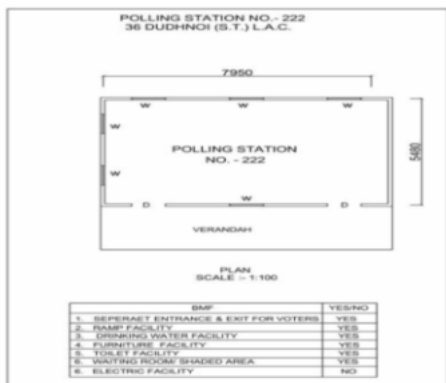

নিৰ্বাচক পঞ্জীয়ন বিষয়াৰ স্বাক্ষৰ

Nazri Naksha

Google Map View

Polling Station Building Front View

ভোটগ্ৰহন কেন্দ্ৰৰ সন্মুখৰ দৃশ্য

Cad View

Key MAP View

1 নাম : কৰ্ণজিৎ ৰায় পিতাৰ নাম: সুভাষ ৰায় ঘৰ নং : 00 বয়স : 30 লিঙ্গ : পুৰুষ	KDH0007146 ফটো উপলব্ধ	2 নাম : সংঘমিত্ৰা ৰায় স্বামীৰ নাম: কৰ্ণজিত ৰায় ঘৰ নং : 00 বয়স : 27 লিঙ্গ : মহিলা	KDH0657007 ফটো উপলব্ধ	3 নাম : গোবিন্দ কলিতা পিতাৰ নাম: খৰ্গেশ্বৰ কলিতা ঘৰ নং : 01 বয়স : 65 লিঙ্গ : পুৰুষ	KDH0596866 ফটো উপলব্ধ
4 নাম : প্ৰমিলা কলিতা স্বামীৰ নাম: গোবিন্দ কলিতা ঘৰ নং : 01 বয়স : 48 লিঙ্গ : মহিলা	KDH1587297 ফটো উপলব্ধ	5 নাম : লিনা কলিতা পিতাৰ নাম: গোবিন্দ কলিতা ঘৰ নং : 01 বয়স : 25 লিঙ্গ : মহিলা	KDH0512558 ফটো উপলব্ধ	6 নাম : ৰিয়া কলিতা পিতাৰ নাম: গোবিন্দ কলিতা ঘৰ নং : 01 বয়স : 19 লিঙ্গ : মহিলা	SNO0082529 ফটো উপলব্ধ
7 নাম : মনোৰঞ্জন কলিতা পিতাৰ নাম: সুৰেন্দ্ৰ নাৰায়ন কলিতা ঘৰ নং : 2 বয়স : 60 লিঙ্গ : পুৰুষ	KDH1587435 ফটো উপলব্ধ	8 নাম : অম্বালিকা কলিতা স্বামীৰ নাম: মনোৰঞ্জন কলিতা ঘৰ নং : 2 বয়স : 48 লিঙ্গ : মহিলা	KDH1587446 ফটো উপলব্ধ	9 নাম : গীতাৰ্থ কলিতা পিতাৰ নাম: মনোৰঞ্জন কলিতা ঘৰ নং : 2 বয়স : 25 লিঙ্গ : পুৰুষ	KDH0445213 ফটো উপলব্ধ
10 নাম : বিকাশ কলিতা পিতাৰ নাম: মনোৰঞ্জন কলিতা ঘৰ নং : 2 বয়স : 23 লিঙ্গ : পুৰুষ	KDH0657346 ফটো উপলব্ধ	11 নাম : দিপালী ৰায় স্বামীৰ নাম: কান্তেশ্বৰ ৰায় ঘৰ নং : 9 বয়স : 57 লিঙ্গ : মহিলা	KDH1584572 ফটো উপলব্ধ	12 নাম : গণপতি ৰায় পিতাৰ নাম: কান্তেশ্বৰ ৰায় ঘৰ নং : 9 বয়স : 38 লিঙ্গ : পুৰুষ	KDH1584594 ফটো উপলব্ধ
13 নাম : গুৰুপদ ৰায় পিতাৰ নাম: কান্তেশ্বৰ ৰায় ঘৰ নং : 9 বয়স : 36 লিঙ্গ : পুৰুষ	KDH1584618 ফটো উপলব্ধ	S2 14 নাম : বনজন ৰায় পিতাৰ নাম: কান্তেশ্বৰ ৰায় ঘৰ নং : 9 বয়স : 33 লিঙ্গ : পুৰুষ	KDH1584629 ফটো উপলব্ধ	15 নাম : দ্বীৰেন্দ্ৰ পাটোৱাৰী পিতাৰ নাম: মহেন্দ্ৰ পাটোৱাৰী ঘৰ নং : 8 বয়স : 72 লিঙ্গ : পুৰুষ	KDH1584630 ফটো উপলব্ধ
16 নাম : আৰতি পাটোৱাৰী স্বামীৰ নাম: দ্বীৰেন্দ্ৰ পাটোৱাৰী ঘৰ নং : 8 বয়স : 61 লিঙ্গ : মহিলা	KDH1584641 ফটো উপলব্ধ	17 নাম : বিউতি পাটোৱাৰী পিতাৰ নাম: দ্বীৰেন্দ্ৰ পাটোৱাৰী ঘৰ নং : 8 বয়স : 41 লিঙ্গ : মহিলা	KDH1584652 ফটো উপলব্ধ	18 নাম : অভিজিত পাটোৱাৰী পিতাৰ নাম: দ্বীৰেন্দ্ৰ পাটোৱাৰী ঘৰ নং : 8 বয়স : 38 লিঙ্গ : পুৰুষ	KDH1584663 ফটো উপলব্ধ
19 নাম : ধীৰাজ পাটোৱাৰী পিতাৰ নাম: দ্বীৰেন্দ্ৰ পাটোৱাৰী ঘৰ নং : 8 বয়স : 33 লিঙ্গ : পুৰুষ	KDH1589566 ফটো উপলব্ধ	# 20 নাম : দ্বিতিমনি ৰায় স্বামীৰ নাম: অভিজিত পাটোৱাৰী ঘৰ নং : 4 বয়স : 28 লিঙ্গ : মহিলা	KDH0391086 ফটো উপলব্ধ	21 নাম : ৰমেন পাটোৱাৰী পিতাৰ নাম: কুঞ্জ পাটোৱাৰী ঘৰ নং : 5 বয়স : 45 লিঙ্গ : পুৰুষ	KDH1584685 ফটো উপলব্ধ
22 নাম : মৌচুমী পাটোৱাৰী স্বামীৰ নাম: ৰমেন পাটোৱাৰী ঘৰ নং : 5 বয়স : 40 লিঙ্গ : মহিলা	KDH1584696 ফটো উপলব্ধ	23 নাম : শশাংক পাটোৱাৰী পিতাৰ নাম: ৰমেন পাটোৱাৰী ঘৰ নং : 05 বয়স : 19 লিঙ্গ : পুৰুষ	SNO0074534 ফটো উপলব্ধ	24 নাম : কুসুম পাটোৱাৰী স্বামীৰ নাম: কুঞ্জ পাটোৱাৰী ঘৰ নং : 05 বয়স : 63 লিঙ্গ : মহিলা	KDH1584674 ফটো উপলব্ধ
25 নাম : ৰাখী হাজে ৰাৱাৰী দাস স্বামীৰ নাম: অনুপম দাস ঘৰ নং : 5 ক বয়স : 30 লিঙ্গ : মহিলা	KDH0352468 ফটো উপলব্ধ	26 নাম : অপূৰ্ব কুমাৰ পাটোৱাৰী পিতাৰ নাম: কুঞ্জ পাটোৱাৰী ঘৰ নং : 05 খ বয়স : 43 লিঙ্গ : পুৰুষ	KDH1584709 ফটো উপলব্ধ	27 নাম : পল্লবি কলিতা স্বামীৰ নাম: অপূৰ্ব কুমাৰ পাটোৱাৰী ঘৰ নং : 05 খ বয়স : 27 লিঙ্গ : মহিলা	KDH1484245 ফটো উপলব্ধ
28 নাম : হৰকুমাৰ দাস পিতাৰ নাম: যতীন চন্দ্ৰ কলিতা ঘৰ নং : 5ক বয়স : 71 লিঙ্গ : পুৰুষ	KDH1584710 ফটো উপলব্ধ	29 নাম : নিৰুপমা দাস স্বামীৰ নাম: হৰকুমাৰ দাস ঘৰ নং : 5ক বয়স : 60 লিঙ্গ : মহিলা	KDH1584721 ফটো উপলব্ধ	30 নাম : ৰুপম দাস পিতাৰ নাম: হৰকুমাৰ দাস ঘৰ নং : 5ক বয়স : 42 লিঙ্গ : পুৰুষ	KDH1584732 ফটো উপলব্ধ