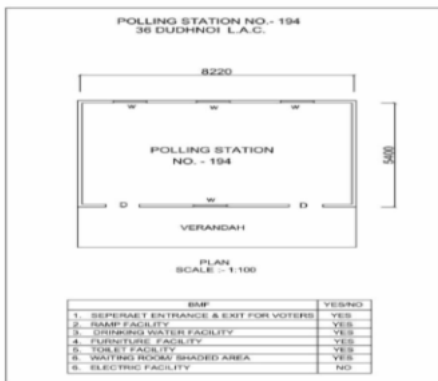

নিৰ্বাচক পঞ্জীয়ন বিষয়াৰ স্বাক্ষৰ

Nazri Naksha

Google Map View

Polling Station Building Front View

ভোটগ্ৰহন কেন্দ্ৰৰ সন্মুখৰ দৃশ্য

Cad View

Key MAP View

1 নাম : জয়মতী ৰাভা স্বামীৰ নাম: ভবেন্দ্ৰ ৰাভা ঘৰ নং : 1 বয়স : 82 লিঙ্গ : মহিলা	KDH1394565 ফটো উপলব্ধ	2 নাম : কল্পনা ৰাভা মাতৃৰ নাম: জয়মতী ৰাভা ঘৰ নং : 1 বয়স : 65 লিঙ্গ : মহিলা	KDH1394576 ফটো উপলব্ধ	3 নাম : ৰূপা ৰাভা মাতৃৰ নাম: জয়মতী ৰাভা ঘৰ নং : 1 বয়স : 42 লিঙ্গ : মহিলা	KDH1394587 ফটো উপলব্ধ
4 নাম : ৰেবা ৰাভা মাতৃৰ নাম: জয়মতী ৰাভা ঘৰ নং : 1 বয়স : 40 লিঙ্গ : মহিলা	KDH1394598 ফটো উপলব্ধ	5 নাম : চন্দ্ৰ ৰাভা মাতৃৰ নাম: জয়মতী ৰাভা ঘৰ নং : 1 বয়স : 38 লিঙ্গ : পুৰুষ	KDH1394601 ফটো উপলব্ধ	6 নাম : ৰহিলা কছাৰী স্বামীৰ নাম: ৰাজকুমাৰ কছাৰী ঘৰ নং : 1 বয়স : 30 লিঙ্গ : মহিলা	KDH1400266 ফটো উপলব্ধ
7 নাম : অমিয় ৰাভা পিতাৰ নাম: ভবেন্দ্ৰ ৰাভা ঘৰ নং : 2 বয়স : 57 লিঙ্গ : পুৰুষ	KDH1394612 ফটো উপলব্ধ	8 নাম : ৰেনকা ৰাভা স্বামীৰ নাম: অমিয় ৰাভা ঘৰ নং : 2 বয়স : 55 লিঙ্গ : মহিলা	KDH1394623 ফটো উপলব্ধ	9 নাম : মেৰী সাংমা পিতাৰ নাম: নোৱাৰাম সাংমা ঘৰ নং : 2 বয়স : 31 লিঙ্গ : মহিলা	KDH1400277 ফটো উপলব্ধ
10 নাম : দিলমান ডি সাংমা পিতাৰ নাম: চন্দন জি মোমিন ঘৰ নং : 2 বয়স : 19 লিঙ্গ : পুৰুষ	SNO0087908 ফটো উপলব্ধ	11 নাম : বিমল ৰাভা পিতাৰ নাম: মাত্ৰুৰাম ৰাভা ঘৰ নং : 3 বয়স : 48 লিঙ্গ : পুৰুষ	KDH1394645 ফটো উপলব্ধ	12 নাম : জেউতি ৰাভা স্বামীৰ নাম: বিমল ৰাভা ঘৰ নং : 3 বয়স : 45 লিঙ্গ : মহিলা	KDH1394656 ফটো উপলব্ধ
13 নাম : সুৰোবালা ৰাভা স্বামীৰ নাম: নৰেন্দ্ৰ ৰাভা ঘৰ নং : 8 বয়স : 81 লিঙ্গ : মহিলা	KDH1394667 ফটো উপলব্ধ	14 নাম : ভদ্রেস্বৰ ৰাভা পিতাৰ নাম: নৰেন্দ্ৰ ৰাভা ঘৰ নং : 8 বয়স : 62 লিঙ্গ : পুৰুষ	KDH1394678 ফটো উপলব্ধ	15 নাম : নবিনা ৰাভা পিতাৰ নাম: নৰেন্দ্ৰ ৰাভা ঘৰ নং : 8 বয়স : 56 লিঙ্গ : মহিলা	KDH1394690 ফটো উপলব্ধ
16 নাম : মনোমতী ৰাভা স্বামীৰ নাম: ভদ্রেস্বৰ ৰাভা ঘৰ নং : 8 বয়স : 48 লিঙ্গ : মহিলা	KDH1394689 ফটো উপলব্ধ	17 নাম : নিৰলা ৰাভা পিতাৰ নাম: নৰেন্দ্ৰ ৰাভা ঘৰ নং : 8 বয়স : 46 লিঙ্গ : মহিলা	KDH1394703 ফটো উপলব্ধ	18 নাম : সবিতা ৰাভা পিতাৰ নাম: বৰুৱামোহন ৰাভা ঘৰ নং : 8 বয়স : 44 লিঙ্গ : মহিলা	KDH1394714 ফটো উপলব্ধ
19 নাম : হিমজ্যোতি ৰাভা পিতাৰ নাম: নৰেন্দ্ৰ ৰাভা ঘৰ নং : 8 বয়স : 42 লিঙ্গ : পুৰুষ	KDH1394725 ফটো উপলব্ধ	20 নাম : নিৰ্ভয় ৰাভা পিতাৰ নাম: নৰেন্দ্ৰ ৰাভা ঘৰ নং : 8 বয়স : 40 লিঙ্গ : পুৰুষ	KDH1394736 ফটো উপলব্ধ	21 নাম : মেনকা ৰাভা স্বামীৰ নাম: হিমজ্যোতি ৰাভা ঘৰ নং : 8 বয়স : 40 লিঙ্গ : মহিলা	KDH1958743 ফটো উপলব্ধ
22 নাম : বৰ্ণালী ৰাভা স্বামীৰ নাম: নিৰ্ভয় ৰাভা ঘৰ নং : 8 বয়স : 34 লিঙ্গ : মহিলা	KDH1400164 ফটো উপলব্ধ	23 নাম : দিগম্বৰ ৰাভা পিতাৰ নাম: ভদ্রেস্বৰ ৰাভা ঘৰ নং : 8 বয়স : 30 লিঙ্গ : পুৰুষ	KDH1400302 ফটো উপলব্ধ	24 নাম : বিৰোদ ৰাভা পিতাৰ নাম: থানুৰাম ৰাভা ঘৰ নং : 5 বয়স : 66 লিঙ্গ : পুৰুষ	KDH1394747 ফটো উপলব্ধ
25 নাম : কুলবতী ৰাভা স্বামীৰ নাম: বিৰোদ ৰাভা ঘৰ নং : 5 বয়স : 59 লিঙ্গ : মহিলা	KDH1394758 ফটো উপলব্ধ	26 নাম : ৰীনা ৰাভা পিতাৰ নাম: থানু ৰাম ৰাভা ঘৰ নং : 5 বয়স : 44 লিঙ্গ : মহিলা	KDH0352245 ফটো উপলব্ধ	27 নাম : চিপুল ৰাভা পিতাৰ নাম: বিৰোদ ৰাভা ঘৰ নং : 5 বয়স : 40 লিঙ্গ : পুৰুষ	KDH1394769 ফটো উপলব্ধ
28 নাম : ৰেনকা ৰাভা স্বামীৰ নাম: চিপুল ৰাভা ঘৰ নং : 5 বয়স : 38 লিঙ্গ : মহিলা	KDH1394770 ফটো উপলব্ধ	29 নাম : ৰিতুমনি ৰাভা স্বামীৰ নাম: ৰুবুল ৰাভা ঘৰ নং : 5 বয়স : 35 লিঙ্গ : মহিলা	KDH1400200 ফটো উপলব্ধ	30 নাম : নিভামনি ৰাভা পিতাৰ নাম: বিৰোদ ৰাভা ঘৰ নং : 5 বয়স : 32 লিঙ্গ : মহিলা	KDH1400175 ফটো উপলব্ধ