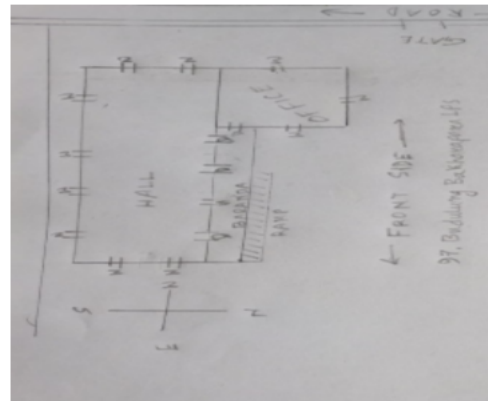

নিৰ্বাচক পঞ্জীয়ন বিষয়াৰ স্বাক্ষৰ

Nazri Naksha

Google Map View

Polling Station Building Front View

ভোটগ্ৰহন কেন্দ্ৰৰ সন্মুখৰ দৃশ্য

Cad View

Key MAP View

1 নাম : জয়মতী ৰাভা স্বামীৰ নাম: ভবেন্দ্ৰ ৰাভা ঘৰ নং : 1 বয়স : 82 লিঙ্গ : মহিলা	KDH1394565 ফটো উপলব্ধ	2 নাম : কল্পনা ৰাভা মাতৃৰ নাম: জয়মতী ৰাভা ঘৰ নং : 1 বয়স : 65 লিঙ্গ : মহিলা	KDH1394576 ফটো উপলব্ধ	3 নাম : ৰূপা ৰাভা মাতৃৰ নাম: জয়মতী ৰাভা ঘৰ নং : 1 বয়স : 42 লিঙ্গ : মহিলা	KDH1394587 ফটো উপলব্ধ
4 নাম : ৰেবা ৰাভা মাতৃৰ নাম: জয়মতী ৰাভা ঘৰ নং : 1 বয়স : 40 লিঙ্গ : মহিলা	KDH1394598 ফটো উপলব্ধ	5 নাম : চন্দ্ৰ ৰাভা মাতৃৰ নাম: জয়মতী ৰাভা ঘৰ নং : 1 বয়স : 38 লিঙ্গ : পুৰুষ	KDH1394601 ফটো উপলব্ধ	6 নাম : ৰহিলা কছাৰী স্বামীৰ নাম: ৰাজকুমাৰ কছাৰী ঘৰ নং : 1 বয়স : 30 লিঙ্গ : মহিলা	KDH1400266 ফটো উপলব্ধ
7 নাম : অমিয় ৰাভা পিতাৰ নাম: ভবেন্দ্ৰ ৰাভা ঘৰ নং : 2 বয়স : 57 লিঙ্গ : পুৰুষ	KDH1394612 ফটো উপলব্ধ	8 নাম : ৰেনকা ৰাভা স্বামীৰ নাম: অমিয় ৰাভা ঘৰ নং : 2 বয়স : 55 লিঙ্গ : মহিলা	KDH1394623 ফটো উপলব্ধ	9 নাম : মেৰী সাংমা পিতাৰ নাম: নোৱাৰাম সাংমা ঘৰ নং : 2 বয়স : 31 লিঙ্গ : মহিলা	KDH1400277 ফটো উপলব্ধ
10 নাম : দিলমান ডি সাংমা পিতাৰ নাম: চন্দন জি মোমিন ঘৰ নং : 2 বয়স : 19 লিঙ্গ : পুৰুষ	SNO0087908 ফটো উপলব্ধ	11 নাম : বিমল ৰাভা পিতাৰ নাম: মাত্ৰুৰাম ৰাভা ঘৰ নং : 3 বয়স : 48 লিঙ্গ : পুৰুষ	KDH1394645 ফটো উপলব্ধ	12 নাম : জেউতি ৰাভা স্বামীৰ নাম: বিমল ৰাভা ঘৰ নং : 3 বয়স : 45 লিঙ্গ : মহিলা	KDH1394656 ফটো উপলব্ধ
13 নাম : সুৰোবালা ৰাভা স্বামীৰ নাম: নৰেন্দ্ৰ ৰাভা ঘৰ নং : 8 বয়স : 81 লিঙ্গ : মহিলা	KDH1394667 ফটো উপলব্ধ	14 নাম : ভদ্রেস্বৰ ৰাভা পিতাৰ নাম: নৰেন্দ্ৰ ৰাভা ঘৰ নং : 8 বয়স : 62 লিঙ্গ : পুৰুষ	KDH1394678 ফটো উপলব্ধ	15 নাম : নবিনা ৰাভা পিতাৰ নাম: নৰেন্দ্ৰ ৰাভা ঘৰ নং : 8 বয়স : 56 লিঙ্গ : মহিলা	KDH1394690 ফটো উপলব্ধ
16 নাম : মনোমতী ৰাভা স্বামীৰ নাম: ভদ্রেস্বৰ ৰাভা ঘৰ নং : 8 বয়স : 48 লিঙ্গ : মহিলা	KDH1394689 ফটো উপলব্ধ	17 নাম : নিৰলা ৰাভা পিতাৰ নাম: নৰেন্দ্ৰ ৰাভা ঘৰ নং : 8 বয়স : 46 লিঙ্গ : মহিলা	KDH1394703 ফটো উপলব্ধ	18 নাম : সবিতা ৰাভা পিতাৰ নাম: বৰুৱামোহন ৰাভা ঘৰ নং : 8 বয়স : 44 লিঙ্গ : মহিলা	KDH1394714 ফটো উপলব্ধ
19 নাম : হিমজ্যোতি ৰাভা পিতাৰ নাম: নৰেন্দ্ৰ ৰাভা ঘৰ নং : 8 বয়স : 42 লিঙ্গ : পুৰুষ	KDH1394725 ফটো উপলব্ধ	20 নাম : নিৰ্ভয় ৰাভা পিতাৰ নাম: নৰেন্দ্ৰ ৰাভা ঘৰ নং : 8 বয়স : 40 লিঙ্গ : পুৰুষ	KDH1394736 ফটো উপলব্ধ	21 নাম : মেনকা ৰাভা স্বামীৰ নাম: হিমজ্যোতি ৰাভা ঘৰ নং : 8 বয়স : 40 লিঙ্গ : মহিলা	KDH1958743 ফটো উপলব্ধ
22 নাম : বৰ্ণালী ৰাভা স্বামীৰ নাম: নিৰ্ভয় ৰাভা ঘৰ নং : 8 বয়স : 34 লিঙ্গ : মহিলা	KDH1400164 ফটো উপলব্ধ	23 নাম : দিগম্বৰ ৰাভা পিতাৰ নাম: ভদ্রেস্বৰ ৰাভা ঘৰ নং : 8 বয়স : 30 লিঙ্গ : পুৰুষ	KDH1400302 ফটো উপলব্ধ	24 নাম : বিৰোদ ৰাভা পিতাৰ নাম: থানুৰাম ৰাভা ঘৰ নং : 5 বয়স : 66 লিঙ্গ : পুৰুষ	KDH1394747 ফটো উপলব্ধ
25 নাম : কুলবতী ৰাভা স্বামীৰ নাম: বিৰোদ ৰাভা ঘৰ নং : 5 বয়স : 59 লিঙ্গ : মহিলা	KDH1394758 ফটো উপলব্ধ	26 নাম : ৰীনা ৰাভা পিতাৰ নাম: থানু ৰাম ৰাভা ঘৰ নং : 5 বয়স : 44 লিঙ্গ : মহিলা	KDH0352245 ফটো উপলব্ধ	27 নাম : চিপুল ৰাভা পিতাৰ নাম: বিৰোদ ৰাভা ঘৰ নং : 5 বয়স : 40 লিঙ্গ : পুৰুষ	KDH1394769 ফটো উপলব্ধ
28 নাম : ৰেনকা ৰাভা স্বামীৰ নাম: চিপুল ৰাভা ঘৰ নং : 5 বয়স : 38 লিঙ্গ : মহিলা	KDH1394770 ফটো উপলব্ধ	29 নাম : ৰিতুমনি ৰাভা স্বামীৰ নাম: ৰুবুল ৰাভা ঘৰ নং : 5 বয়স : 35 লিঙ্গ : মহিলা	KDH1400200 ফটো উপলব্ধ	30 নাম : নিভামনি ৰাভা পিতাৰ নাম: বিৰোদ ৰাভা ঘৰ নং : 5 বয়স : 32 লিঙ্গ : মহিলা	KDH1400175 ফটো উপলব্ধ