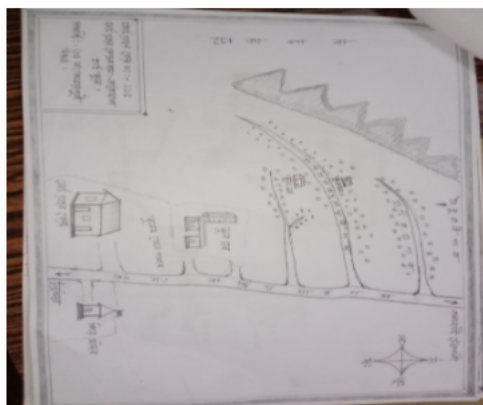

Nazri Naksha