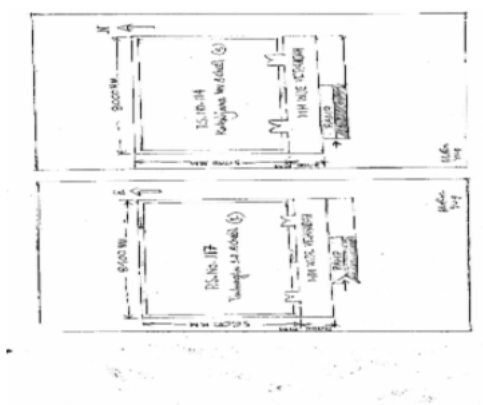

নিৰ্বাচক পঞ্জীয়ন বিষয়াৰ স্বাক্ষৰ

Nazri Naksha

Google Map View

Polling Station Building Front View

ভোটগ্ৰহন কেন্দ্ৰৰ সন্মুখৰ দৃশ্য

Cad View

Key MAP View

#2 1 নাম : জনমনি বৰ্মন পিতাৰ নাম : দুধ কুমাৰ বৰ্মন ঘৰ নং : ১৯৮ বয়স : 26 লিঙ্গ : মহিলা	JGY0289322	ফটো উপলব্ধ	2 নাম : লিৰে বালা ৰায় স্বামীৰ নাম : শুকুৰু ৰাম ৰায় ঘৰ নং : ১ বয়স : 45 লিঙ্গ : মহিলা	JGY9334570	ফটো উপলব্ধ	# 3 নাম : পৰেন চন্দ্ৰ ৰায় পিতাৰ নাম : প্ৰফুল্ল কুমাৰ ৰায় ঘৰ নং : ২০১ বয়স : 44 লিঙ্গ : পুৰুষ	JGY0288852	ফটো উপলব্ধ
4 নাম : মনজিত ৰায় পিতাৰ নাম : শুকুৰুৰাম ৰায় ঘৰ নং : ১ বয়স : 25 লিঙ্গ : পুৰুষ	JGY0289041	ফটো উপলব্ধ	5 নাম : বিলাতীবালা ৰায় স্বামীৰ নাম : সমেশ্বৰ ৰায় ঘৰ নং : ২ বয়স : 55 লিঙ্গ : মহিলা	JGY9334581	ফটো উপলব্ধ	6 নাম : অলকা গোৱালা পিতাৰ নাম : সুনিলা গোৱালা ঘৰ নং : 02 বয়স : 21 লিঙ্গ : মহিলা	VBB0006122	ফটো উপলব্ধ
7 নাম : প্ৰাণেশ্বৰ ৰায় পিতাৰ নাম : বিৰিকান্ত ৰায় ঘৰ নং : ৩ বয়স : 91 লিঙ্গ : পুৰুষ	JGY9334592	ফটো উপলব্ধ	8 নাম : চিত্তেবালা ৰায় স্বামীৰ নাম : প্ৰাণেশ্বৰ ৰায় ঘৰ নং : ৩ বয়স : 85 লিঙ্গ : মহিলা	JGY9334605	ফটো উপলব্ধ	S 9 নাম : প্ৰদীপ কুঃ ৰায় পিতাৰ নাম : প্ৰাণেশ্বৰ ৰায় ঘৰ নং : ৩ বয়স : 55 লিঙ্গ : পুৰুষ	JGY9334616	ফটো উপলব্ধ
10 নাম : পদৰাম ৰায় পিতাৰ নাম : প্ৰাণেশ্বৰ ৰায় ঘৰ নং : ৩ বয়স : 50 লিঙ্গ : পুৰুষ	JGY9334638	ফটো উপলব্ধ	11 নাম : বৃপালী ৰায় পিতাৰ নাম : প্ৰাণেশ্বৰ ৰায় ঘৰ নং : ৩ বয়স : 48 লিঙ্গ : মহিলা	JGY9334649	ফটো উপলব্ধ	12 নাম : পবিত্ৰ ৰায় পিতাৰ নাম : প্ৰাণেশ্বৰ ৰায় ঘৰ নং : ৩ বয়স : 41 লিঙ্গ : পুৰুষ	JGY9334650	ফটো উপলব্ধ
13 নাম : মনায় ৰায় পিতাৰ নাম : প্ৰতাপ চন্দ্ৰ ৰায় ঘৰ নং : 3 বয়স : 20 লিঙ্গ : পুৰুষ	VBB0053033	ফটো উপলব্ধ	14 নাম : পবনেবালা ৰায় স্বামীৰ নাম : বলেন ৰায় ঘৰ নং : 8 বয়স : 70 লিঙ্গ : মহিলা	JGY9334672	ফটো উপলব্ধ	15 নাম : প্ৰফুল্ল কুমাৰ ৰায় পিতাৰ নাম : ইৰেন ৰায় ঘৰ নং : 8 বয়স : 55 লিঙ্গ : পুৰুষ	JGY9334821	ফটো উপলব্ধ
16 নাম : কল্যাণী ৰায় স্বামীৰ নাম : প্ৰফুল্ল কুঃ ৰায় ঘৰ নং : 8 বয়স : 50 লিঙ্গ : মহিলা	JGY9334832	ফটো উপলব্ধ	17 নাম : উত্তম কুমাৰ ৰায় পিতাৰ নাম : বলেন ৰায় ঘৰ নং : 8 বয়স : 48 লিঙ্গ : পুৰুষ	JGY9334683	ফটো উপলব্ধ	18 নাম : সুশীল ৰায় পিতাৰ নাম : বলেন ৰায় ঘৰ নং : 8 বয়স : 46 লিঙ্গ : পুৰুষ	JGY9334694	ফটো উপলব্ধ
19 নাম : তপন ৰায় পিতাৰ নাম : বলেন ৰায় ঘৰ নং : 8 বয়স : 44 লিঙ্গ : পুৰুষ	JGY9334810	ফটো উপলব্ধ	20 নাম : হিতেন ৰায় পিতাৰ নাম : বলেন ৰায় ঘৰ নং : 8 বয়স : 37 লিঙ্গ : পুৰুষ	JGY9334729	ফটো উপলব্ধ	21 নাম : বন্দনা ঠাকুৰীয়া স্বামীৰ নাম : তৰ্পন ৰায় ঘৰ নং : 8 বয়স : 33 লিঙ্গ : মহিলা	JGY0292557	ফটো উপলব্ধ
22 নাম : নিৰ্মালী ৰায় স্বামীৰ নাম : উত্তম কুমাৰ ৰায় ঘৰ নং : 8 বয়স : 33 লিঙ্গ : মহিলা	JGY9343424	ফটো উপলব্ধ	23 নাম : নিজৰা ৰায় স্বামীৰ নাম : সুশীল ৰায় ঘৰ নং : 8 বয়স : 30 লিঙ্গ : মহিলা	JGY1862039	ফটো উপলব্ধ	24 নাম : ধীৰাজ ৰায় পিতাৰ নাম : বলেন ৰায় ঘৰ নং : 8 বয়স : 29 লিঙ্গ : পুৰুষ	JGY0292656	ফটো উপলব্ধ
25 নাম : ডিম্পী ৰায় স্বামীৰ নাম : হিতেন ৰায় ঘৰ নং : 4 বয়স : 28 লিঙ্গ : মহিলা	JGY0149856	ফটো উপলব্ধ	26 নাম : ধনঞ্জয় ৰায় পিতাৰ নাম : চক্ৰেশ্বৰ ৰায় ঘৰ নং : ০৪ বয়স : 25 লিঙ্গ : পুৰুষ	JGY0288902	ফটো উপলব্ধ	27 নাম : ধনমণি ৰায় স্বামীৰ নাম : ধনঞ্জয় ৰায় ঘৰ নং : 4 বয়স : 23 লিঙ্গ : মহিলা	JGY0467241	ফটো উপলব্ধ
28 নাম : উৎপল ৰায় পিতাৰ নাম : উৎপল ৰায় ঘৰ নং : 4 বয়স : 22 লিঙ্গ : পুৰুষ	VBB0012765	ফটো উপলব্ধ	29 নাম : কুসুম প্ৰিয়া ৰায় স্বামীৰ নাম : শৈলেন ৰায় ঘৰ নং : ৫ বয়স : 75 লিঙ্গ : মহিলা	JGY9334741	ফটো উপলব্ধ	30 নাম : শৈলেন্দ্ৰ চন্দ্ৰ ৰায় পিতাৰ নাম : ইৰেন ৰায় ঘৰ নং : ৫ বয়স : 60 লিঙ্গ : পুৰুষ	JGY9334730	ফটো উপলব্ধ