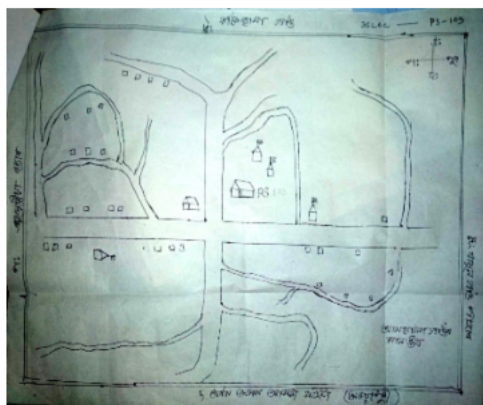

Nazri Naksha