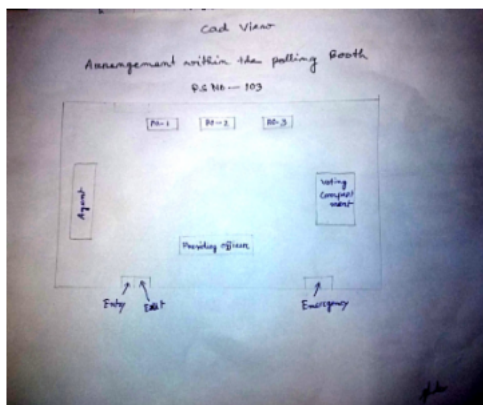

নিৰ্বাচক পঞ্জীয়ন বিষয়াৰ স্বাক্ষৰ

Nazri Naksha

Google Map View

Polling Station Building Front View

ভোটগ্ৰহন কেন্দ্ৰৰ সন্মুখৰ দৃশ্য

Cad View

Key MAP View

1 নাম : লক্ষেশ্বৰ ৰায় পিতাৰ নাম: কহো ৰায় ঘৰ নং : ৮৫ বয়স : 68 লিঙ্গ : পুৰুষ	GNK8238151 ফটো উপলব্ধ	2 নাম : পক্ষেশ্বৰ ৰায় পিতাৰ নাম: কহো ৰায় ঘৰ নং : ৮৫ বয়স : 64 লিঙ্গ : পুৰুষ	GNK8238173 ফটো উপলব্ধ	3 নাম : প্ৰমিলা ৰায় স্বামীৰ নাম: পক্ষেশ্বৰ ৰায় ঘৰ নং : ৮৫ বয়স : 50 লিঙ্গ : মহিলা	GNK8238184 ফটো উপলব্ধ
4 নাম : মধুবালা ৰায় পিতাৰ নাম: লক্ষেশ্বৰ ৰায় ঘৰ নং : 85 বয়স : 32 লিঙ্গ : মহিলা	GNK0587030 ফটো উপলব্ধ	5 নাম : চুকুৰ ৰায় পিতাৰ নাম: লক্ষেশ্বৰ ৰায় ঘৰ নং : ৮৫ বয়স : 31 লিঙ্গ : পুৰুষ	GNK0587048 ফটো উপলব্ধ	6 নাম : লুকুৰ ৰায় পিতাৰ নাম: লক্ষেশ্বৰ ৰায় ঘৰ নং : ৮৫ বয়স : 26 লিঙ্গ : পুৰুষ	GNK0347484 ফটো উপলব্ধ
E 7 নাম : মাধবী ৰায় স্বামীৰ নাম: ধনুৰাম ৰায় ঘৰ নং : ৮৬ বয়স : 48 লিঙ্গ : মহিলা	GNK8238208 ফটো উপলব্ধ	8 নাম : ৰঞ্জুবালা ৰায় স্বামীৰ নাম: ধুঙাৰাম ৰায় ঘৰ নং : ৮৬ বয়স : 54 লিঙ্গ : মহিলা	GNK8238220 ফটো উপলব্ধ	9 নাম : মিলন চন্দ্ৰ ৰায় পিতাৰ নাম: ধুঙাৰাম ৰায় ঘৰ নং : ৮৬ বয়স : 36 লিঙ্গ : পুৰুষ	GNK8238231 ফটো উপলব্ধ
10 নাম : দীজেন ৰায় পিতাৰ নাম: কানু ৰায় ঘৰ নং : ৮৮ বয়স : 59 লিঙ্গ : পুৰুষ	GNK8238253 ফটো উপলব্ধ	11 নাম : ইৰাবতী ৰায় স্বামীৰ নাম: দীজেন ৰায় ঘৰ নং : ৮৮ বয়স : 49 লিঙ্গ : মহিলা	GNK8238264 ফটো উপলব্ধ	12 নাম : জোনালী বালা ৰায় স্বামীৰ নাম: দীজেন ৰায় ঘৰ নং : ৮৮ বয়স : 45 লিঙ্গ : মহিলা	GNK8238275 ফটো উপলব্ধ
13 নাম : ৰাজেশ্ব ৰায় মাতৃৰ নাম: ইৰাৱতী ৰায় ঘৰ নং : ৮৮ বয়স : 28 লিঙ্গ : পুৰুষ	GNK0209197 ফটো উপলব্ধ	14 নাম : ইন্দ্ৰ ৰায় পিতাৰ নাম: ৰামপ্ৰসাদ ৰায় ঘৰ নং : ৮৯ বয়স : 62 লিঙ্গ : পুৰুষ	GNK8238286 ফটো উপলব্ধ	15 নাম : তোঙেবালা ৰায় স্বামীৰ নাম: ইন্দ্ৰ ৰায় ঘৰ নং : ৮৯ বয়স : 53 লিঙ্গ : মহিলা	GNK8238297 ফটো উপলব্ধ
16 নাম : যদ ৰায় পিতাৰ নাম: ইন্দ্ৰ ৰায় ঘৰ নং : ৮৯ বয়স : 29 লিঙ্গ : পুৰুষ	GNK0209775 ফটো উপলব্ধ	17 নাম : জয়দেৱ ৰায় পিতাৰ নাম: ইন্দ্ৰ ৰায় ঘৰ নং : ৮৯ বয়স : 28 লিঙ্গ : পুৰুষ	GNK0347450 ফটো উপলব্ধ	18 নাম : সঞ্জীৱ ৰায় পিতাৰ নাম: ইন্দ্ৰ ৰায় ঘৰ নং : ৮৯ বয়স : 26 লিঙ্গ : পুৰুষ	GNK0587188 ফটো উপলব্ধ
# 19 নাম : পোহৰে বালা মেধী স্বামীৰ নাম: শিবপ্ৰসাদ মেধী ঘৰ নং : ৯০ বয়স : 65 লিঙ্গ : মহিলা	GNK8238300 ফটো উপলব্ধ	E 20 নাম : বিশেশ্বৰ ৰায় পিতাৰ নাম: কৃষ্ণ কান্ত ৰায় ঘৰ নং : ৯০ বয়স : 45 লিঙ্গ : পুৰুষ	GNK8238311 ফটো উপলব্ধ	21 নাম : সাবিত্ৰী ৰায় স্বামীৰ নাম: বিশেশ্বৰ ৰায় ঘৰ নং : ৯০ বয়স : 38 লিঙ্গ : মহিলা	GNK8238322 ফটো উপলব্ধ
22 নাম : চন্দন মেধী মাতৃৰ নাম: শিব প্ৰসাদ মেধী ঘৰ নং : ৯০ বয়স : 34 লিঙ্গ : পুৰুষ	GNK2139697 ফটো উপলব্ধ	23 নাম : ৰূপালী মেধী মাতৃৰ নাম: পোহৰে বালা ৰায় ঘৰ নং : ৯০ বয়স : 31 লিঙ্গ : মহিলা	GNK0212399 ফটো উপলব্ধ	24 নাম : উদয় ৰায় মাতৃৰ নাম: সাবেত্ৰী ৰায় ঘৰ নং : ৯০ বয়স : 24 লিঙ্গ : পুৰুষ	GNK0587055 ফটো উপলব্ধ
25 নাম : দুৰ্লভ ৰায় স্বামীৰ নাম: চন্দন মেধী ঘৰ নং : 90 বয়স : 21 লিঙ্গ : মহিলা	VBB0019661 ফটো উপলব্ধ	26 নাম : গন্ধেশ্বৰী ৰায় স্বামীৰ নাম: যতীন ৰায় ঘৰ নং : ৯১ বয়স : 65 লিঙ্গ : মহিলা	GNK8238344 ফটো উপলব্ধ	27 নাম : সুখেবালা ৰায় স্বামীৰ নাম: হেমেন ৰায় ঘৰ নং : ৯১ বয়স : 45 লিঙ্গ : মহিলা	GNK8238366 ফটো উপলব্ধ
28 নাম : মহেন্দ্ৰ ৰায় পিতাৰ নাম: হেমেন ৰায় ঘৰ নং : 91 বয়স : 24 লিঙ্গ : পুৰুষ	GNK1769637 ফটো উপলব্ধ	29 নাম : মন্তু ৰাম ৰায় পিতাৰ নাম: কদালু ৰায় ঘৰ নং : ৯২ বয়স : 43 লিঙ্গ : পুৰুষ	GNK8238388 ফটো উপলব্ধ	30 নাম : সংগীতা ৰায় পিতাৰ নাম: মন্তু ৰাম ৰায় ঘৰ নং : ৯২ বয়স : 37 লিঙ্গ : মহিলা	GNK8244006 ফটো উপলব্ধ