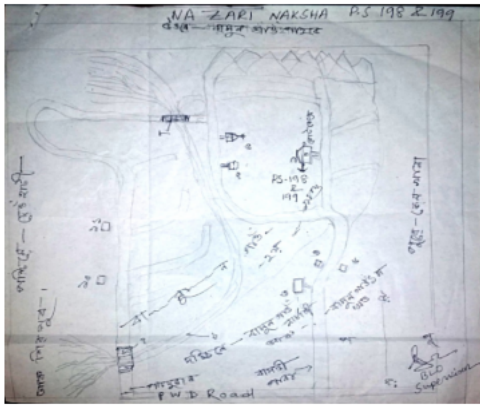

Nazri Naksha