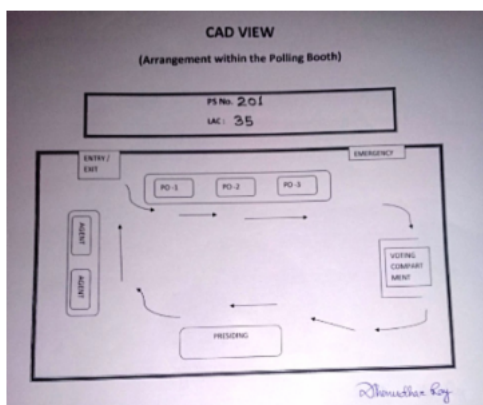

নিৰ্বাচক পঞ্জীয়ন বিষয়াৰ স্বাক্ষৰ

Nazri Naksha

Google Map View

Polling Station Building Front View

ভোটগ্রহন কেন্দ্ৰৰ সন্মুখৰ দৃশ্য

Cad View

Key MAP View

1 নাম : মহেন্দ্ৰ নাথ ৰায় অন্যান্য: দিপালী দাস ঘৰ নং : 0 বয়স : 71 লিঙ্গ : পুৰুষ	GJF9041569 ফটো উপলব্ধ	# 2 নাম : ৰঞ্জিত কুঃ দাস পিতাৰ নাম: বাৰেন্দ্ৰ কুমাৰ দাস ঘৰ নং : 180 বয়স : 46 লিঙ্গ : পুৰুষ	GNK0519447 ফটো উপলব্ধ	# 3 নাম : ৰবি চন্দ্ৰ দাস পিতাৰ নাম: বাৰেন্দ্ৰ চন্দ্ৰ দাস ঘৰ নং : 115 বয়স : 32 লিঙ্গ : পুৰুষ	GNK0523639 ফটো উপলব্ধ
# 4 নাম : গৌৰৱ কুমাৰ ৰায় পিতাৰ নাম: অজয় কুমাৰ ৰায় ঘৰ নং : 118 ক বয়স : 26 লিঙ্গ : পুৰুষ	GNK0636175 ফটো উপলব্ধ	5 নাম : বিলোৰাম ৰায় পিতাৰ নাম: প্ৰসাদ ৰায় ঘৰ নং : 1 বয়স : 58 লিঙ্গ : পুৰুষ	GNK1564574 ফটো উপলব্ধ	6 নাম : ভাৰতী বালা দাস স্বামীৰ নাম: বিলোৰাম ৰায় ঘৰ নং : 1 বয়স : 52 লিঙ্গ : মহিলা	GNK1564585 ফটো উপলব্ধ
7 নাম : লোকপ্ৰিয় ৰায় পিতাৰ নাম: বিলো ৰাম ৰায় ঘৰ নং : 1 বয়স : 34 লিঙ্গ : পুৰুষ	GNK1570736 ফটো উপলব্ধ	S 8 নাম : বুৰ ৰায় স্বামীৰ নাম: লোকপ্ৰিয় ৰায় ঘৰ নং : 1 বয়স : 32 লিঙ্গ : মহিলা	GNK0001149 ফটো উপলব্ধ	9 নাম : লাকী আহমেদ পিতাৰ নাম: নৌচাদ ৰহমান ঘৰ নং : 1 বয়স : 20 লিঙ্গ : পুৰুষ	VBB0016097 ফটো উপলব্ধ
10 নাম : মাউৰী দাস স্বামীৰ নাম: পৰমেশ্বৰ দাস ঘৰ নং : 2 বয়স : 75 লিঙ্গ : মহিলা	GNK1564596 ফটো উপলব্ধ	11 নাম : নৰিন দাস পিতাৰ নাম: পৰমেশ্বৰ দাস ঘৰ নং : 2 বয়স : 48 লিঙ্গ : পুৰুষ	GNK1564632 ফটো উপলব্ধ	12 নাম : দিপীকা দাস স্বামীৰ নাম: নৰিন দাস ঘৰ নং : 2 বয়স : 44 লিঙ্গ : মহিলা	GNK0280388 ফটো উপলব্ধ
R 13 নাম : ক্ষীৰেন দাস পিতাৰ নাম: পৰমেশ্বৰ দাস ঘৰ নং : 40 বয়স : 40 লিঙ্গ : পুৰুষ	GNK1564610 ফটো উপলব্ধ	14 নাম : বিনিতা দাস স্বামীৰ নাম: প্ৰফুল্ল দাস ঘৰ নং : 2 বয়স : 39 লিঙ্গ : মহিলা	GNK1564643 ফটো উপলব্ধ	15 নাম : মিনতী দাস পিতাৰ নাম: পৰমেশ্বৰ দাস ঘৰ নং : 2 বয়স : 38 লিঙ্গ : মহিলা	GNK1564621 ফটো উপলব্ধ
16 নাম : চিন দাস মাতৃৰ নাম: বিনীতা দাস ঘৰ নং : 2 বয়স : 23 লিঙ্গ : মহিলা	GNK0554311 ফটো উপলব্ধ	17 নাম : পল্লৱ দাস পিতাৰ নাম: নৰিন দাস ঘৰ নং : 2 বয়স : 20 লিঙ্গ : পুৰুষ	VBB0003707 ফটো উপলব্ধ	18 নাম : মধুসূতা দাস মাতৃৰ নাম: বিনীতা দাস ঘৰ নং : 2 বয়স : 19 লিঙ্গ : মহিলা	VBB0088518 ফটো উপলব্ধ
19 নাম : নিলিমা বালা ৰায় স্বামীৰ নাম: কৰ্মেশ্বৰ ৰায় ঘৰ নং : 0 বয়স : 66 লিঙ্গ : মহিলা	GNK1564676 ফটো উপলব্ধ	20 নাম : সুশীল ৰায় পিতাৰ নাম: কৰ্মেশ্বৰ ৰায় ঘৰ নং : 0 বয়স : 44 লিঙ্গ : পুৰুষ	GNK1564687 ফটো উপলব্ধ	21 নাম : কৃষ্ণা ৰায় স্বামীৰ নাম: সুশীল ৰায় ঘৰ নং : 0 বয়স : 40 লিঙ্গ : মহিলা	GNK1564698 ফটো উপলব্ধ
22 নাম : দীপ জ্যোতি ৰায় পিতাৰ নাম: সুশীল ৰায় ঘৰ নং : 03 বয়স : 24 লিঙ্গ : পুৰুষ	GNK0551317 ফটো উপলব্ধ	23 নাম : ধৰ্মমনি ৰায় পিতাৰ নাম: সুশীল ৰায় ঘৰ নং : 3 বয়স : 20 লিঙ্গ : মহিলা	VBB0002246 ফটো উপলব্ধ	E 24 নাম : সবিতা দাস স্বামীৰ নাম: তৰনী দাস ঘৰ নং : 8 বয়স : 58 লিঙ্গ : মহিলা	GNK1564701 ফটো উপলব্ধ
25 নাম : ললিতা দাস স্বামীৰ নাম: প্ৰদীপ দাস ঘৰ নং : 5 বয়স : 28 লিঙ্গ : মহিলা	GNK0551564 ফটো উপলব্ধ	26 নাম : জুনমনি দাস পিতাৰ নাম: ৰবেন চন্দ্ৰ দাস ঘৰ নং : 6 বয়স : 43 লিঙ্গ : পুৰুষ	GNK1564712 ফটো উপলব্ধ	27 নাম : কনমনি দাস পিতাৰ নাম: ৰবেন চন্দ্ৰ দাস ঘৰ নং : 6 বয়স : 41 লিঙ্গ : পুৰুষ	GNK1564723 ফটো উপলব্ধ
28 নাম : ধনমনি দাস পিতাৰ নাম: ৰবেন চন্দ্ৰ দাস ঘৰ নং : 6 বয়স : 38 লিঙ্গ : পুৰুষ	GNK1564734 ফটো উপলব্ধ	E2 29 নাম : ৰনমনি দাস পিতাৰ নাম: ৰবেন চন্দ্ৰ দাস ঘৰ নং : 6 বয়স : 38 লিঙ্গ : পুৰুষ	GNK1564756 ফটো উপলব্ধ	30 নাম : ভনিতা দাস স্বামীৰ নাম: জুনমনি দাস ঘৰ নং : 6 বয়স : 28 লিঙ্গ : মহিলা	GNK0341818 ফটো উপলব্ধ