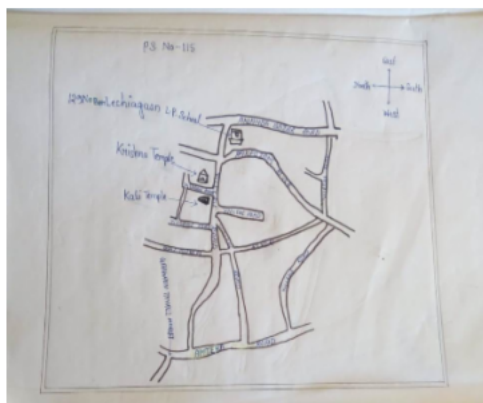

Nazri Naksha