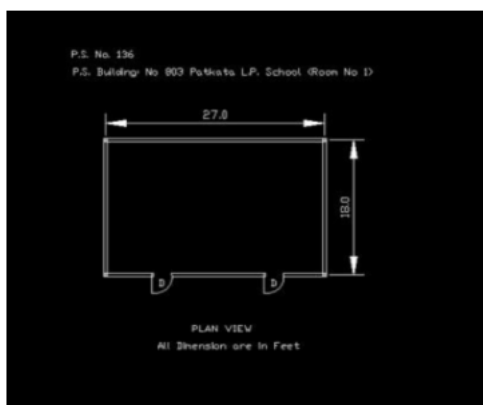

নিৰ্বাচক পঞ্জীয়ন বিষয়াৰ স্বাক্ষৰ

Nazri Naksha

Google Map View

Polling Station Building Front View

ভোটগ্ৰহন কেন্দ্ৰৰ সন্মুখৰ দৃশ্য

Cad View

Key MAP View

1 নাম : কল্পনা ৰায় স্বামীৰ নাম: উদয় দাস ঘৰ নং : ১ বয়স : 45 লিঙ্গ : মহিলা	FQM1354570 ফটো উপলব্ধ	2 নাম : উদয় ৰায় পিতাৰ নাম: ৰহিন ৰায় ঘৰ নং : ১ বয়স : 44 লিঙ্গ : পুৰুষ	FQM1354581 ফটো উপলব্ধ	3 নাম : ঘনো কান্ত ৰায় পিতাৰ নাম: ৰহিন ৰায় ঘৰ নং : ১ বয়স : 41 লিঙ্গ : পুৰুষ	FQM1354592 ফটো উপলব্ধ
4 নাম : লক্ষী ৰায় পিতাৰ নাম: কুলধৰ ৰায় ঘৰ নং : 01 বয়স : 40 লিঙ্গ : মহিলা	FQM1649441 ফটো উপলব্ধ	5 নাম : হৰিদেব ৰায় পিতাৰ নাম: ৰহিন ৰায় ঘৰ নং : ১ বয়স : 38 লিঙ্গ : পুৰুষ	FQM1354605 ফটো উপলব্ধ	6 নাম : নিজৰা ৰায় স্বামীৰ নাম: ঘনোকান্ত ৰায় ঘৰ নং : ১ বয়স : 31 লিঙ্গ : মহিলা	FQM1988110 ফটো উপলব্ধ
7 নাম : মহেন্দ্ৰ ৰায় পিতাৰ নাম: গগেশ্বৰ ৰায় ঘৰ নং : ২ বয়স : 70 লিঙ্গ : পুৰুষ	FQM1354616 ফটো উপলব্ধ	8 নাম : ভানু বালা ৰায় স্বামীৰ নাম: মহেন্দ্ৰ ৰায় ঘৰ নং : ২ বয়স : 55 লিঙ্গ : মহিলা	FQM1354627 ফটো উপলব্ধ	9 নাম : প্ৰনিতা ৰায় পিতাৰ নাম: মহেন্দ্ৰ ৰায় ঘৰ নং : ২ বয়স : 31 লিঙ্গ : মহিলা	FQM1988132 ফটো উপলব্ধ
10 নাম : বাপন ৰায় পিতাৰ নাম: মহেন্দ্ৰ ৰায় ঘৰ নং : 2 বয়স : 20 লিঙ্গ : পুৰুষ	VBB0002238 ফটো উপলব্ধ	11 নাম : ৰজনী কান্ত ৰায় পিতাৰ নাম: সুখো ৰাম ৰায় ঘৰ নং : ৩ বয়স : 71 লিঙ্গ : পুৰুষ	FQM1354650 ফটো উপলব্ধ	12 নাম : টুপো বালা ৰায় স্বামীৰ নাম: ৰজনী কান্ত ৰায় ঘৰ নং : ৩ বয়স : 60 লিঙ্গ : মহিলা	FQM1354661 ফটো উপলব্ধ
13 নাম : বীতা বৈশ্য স্বামীৰ নাম: হেমন্ত বৈশ্য ঘৰ নং : ৩ বয়স : 42 লিঙ্গ : মহিলা	FQM0085985 ফটো উপলব্ধ	14 নাম : দিগন্ত কুমাৰ ৰায় পিতাৰ নাম: ৰজনীকান্ত ৰায় ঘৰ নং : ৩ বয়স : 34 লিঙ্গ : পুৰুষ	FQM1354672 ফটো উপলব্ধ	15 নাম : সুধন ৰায় পিতাৰ নাম: সুখো ৰাম ৰায় ঘৰ নং : ৪ বয়স : 75 লিঙ্গ : পুৰুষ	FQM1354683 ফটো উপলব্ধ
16 নাম : চাৰু প্ৰভা ৰায় স্বামীৰ নাম: সুধন ৰায় ঘৰ নং : 8 বয়স : 60 লিঙ্গ : মহিলা	FQM1354694 ফটো উপলব্ধ	17 নাম : মনাল কুঃ ৰায় পিতাৰ নাম: সুধন ৰায় ঘৰ নং : 8 বয়স : 40 লিঙ্গ : পুৰুষ	FQM1354707 ফটো উপলব্ধ	18 নাম : ভৰত কুঃ ৰায় পিতাৰ নাম: সুধন ৰায় ঘৰ নং : 8 বয়স : 38 লিঙ্গ : পুৰুষ	FQM1354718 ফটো উপলব্ধ
19 নাম : নলনী ৰায় মাতৃৰ নাম: অহেলা বালা নাথ ঘৰ নং : 8 বয়স : 28 লিঙ্গ : মহিলা	FQM0148890 ফটো উপলব্ধ	20 নাম : ভাগ্য, বালা ৰায় স্বামীৰ নাম: যোগেন্দ্ৰ ৰায় ঘৰ নং : ৫ বয়স : 70 লিঙ্গ : মহিলা	FQM1354729 ফটো উপলব্ধ	21 নাম : মহেশ্বৰ ৰায় পিতাৰ নাম: যোগেন্দ্ৰ ৰায় ঘৰ নং : ৫ বয়স : 46 লিঙ্গ : পুৰুষ	FQM1354730 ফটো উপলব্ধ
22 নাম : গোবিন্দ ৰায় পিতাৰ নাম: যোগেন্দ্ৰ ৰায় ঘৰ নং : ৫ বয়স : 44 লিঙ্গ : পুৰুষ	FQM1354741 ফটো উপলব্ধ	23 নাম : দীপশিখা ৰায় স্বামীৰ নাম: বলেন ৰায় ঘৰ নং : ৫ বয়স : 39 লিঙ্গ : মহিলা	FQM2027308 ফটো উপলব্ধ	24 নাম : প্ৰাঞ্জল ৰায় মাতৃৰ নাম: ভাগ্যে, বালা ৰায় ঘৰ নং : ৫ বয়স : 36 লিঙ্গ : পুৰুষ	FQM1354763 ফটো উপলব্ধ
25 নাম : ৰেখা ৰায় স্বামীৰ নাম: মহেশ্বৰ ৰায় ঘৰ নং : ৫ বয়স : 31 লিঙ্গ : মহিলা	FQM1988154 ফটো উপলব্ধ	26 নাম : ইৰাম ৰায় পিতাৰ নাম: গগেশ্বৰ ৰায় ঘৰ নং : ৬ বয়স : 52 লিঙ্গ : পুৰুষ	FQM1354796 ফটো উপলব্ধ	27 নাম : প্ৰভাবতী ৰায় স্বামীৰ নাম: ইৰাম ৰায় ঘৰ নং : ৬ বয়স : 45 লিঙ্গ : মহিলা	FQM1354809 ফটো উপলব্ধ
28 নাম : অজিত কুঃ ৰায় পিতাৰ নাম: জহৰ ৰায় ঘৰ নং : ৬J বয়স : 46 লিঙ্গ : পুৰুষ	FQM1354810 ফটো উপলব্ধ	29 নাম : নিলিমা ৰায় স্বামীৰ নাম: অজিত কুঃ ৰায় ঘৰ নং : ৬J বয়স : 42 লিঙ্গ : মহিলা	FQM1354821 ফটো উপলব্ধ	30 নাম : জুতিকা ৰায় স্বামীৰ নাম: খনিন্দ্ৰ ৰায় ঘৰ নং : ৬ (কে) বয়স : 27 লিঙ্গ : মহিলা	FQM0525808 ফটো উপলব্ধ