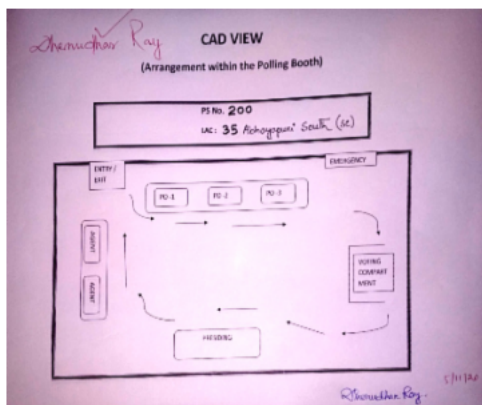

নিৰ্বাচক পঞ্জীয়ন বিষয়াৰ স্বাক্ষৰ

Nazri Naksha

Google Map View

Polling Station Building Front View

ভোটগ্ৰহন কেন্দ্ৰৰ সন্মুখৰ দৃশ্য

Cad View

Key MAP View

1 নাম : শুকনী বালা দাস স্বামীৰ নাম: মঙলু দাস ঘৰ নং : ১ বয়স : 77 লিঙ্গ : মহিলা	GNK1554569 ফটো উপলব্ধ	E2 2 নাম : ডিম্বেশ্বৰ দাস পিতাৰ নাম: মঙলু দাস ঘৰ নং : ১ বয়স : 48 লিঙ্গ : পুৰুষ	GNK1554570 ফটো উপলব্ধ	3 নাম : দৈবকী দাস স্বামীৰ নাম: ডিম্ব দাস ঘৰ নং : ১ বয়স : 45 লিঙ্গ : মহিলা	GNK1554581 ফটো উপলব্ধ
4 নাম : কনজিতু দাস পিতাৰ নাম: ডিম্বু দাস ঘৰ নং : ১ বয়স : 30 লিঙ্গ : পুৰুষ	GNK0001255 ফটো উপলব্ধ	5 নাম : কেশব দাস পিতাৰ নাম: ডিম্বেশ্বৰ দাস ঘৰ নং : 01 বয়স : 22 লিঙ্গ : পুৰুষ	GNK1761014 ফটো উপলব্ধ	6 নাম : দীনেশ বৰ্মণ পিতাৰ নাম: দীনবন্ধু দাস ঘৰ নং : ২ বয়স : 60 লিঙ্গ : পুৰুষ	GNK1554616 ফটো উপলব্ধ
7 নাম : বিজুলী দাস স্বামীৰ নাম: দীনেশ দাস ঘৰ নং : ২ বয়স : 47 লিঙ্গ : মহিলা	GNK1554627 ফটো উপলব্ধ	8 নাম : চম্পক বৰ্মন পিতাৰ নাম: দীনেশ বৰ্মন ঘৰ নং : ২ বয়স : 30 লিঙ্গ : পুৰুষ	GNK0077339 ফটো উপলব্ধ	9 নাম : পূজাতী বৰ্মন স্বামীৰ নাম: নাৰায়ণ বৰ্মন ঘৰ নং : ২ বয়স : 28 লিঙ্গ : মহিলা	GNK0286260 ফটো উপলব্ধ
10 নাম : নাৰায়ন বৰ্মন পিতাৰ নাম: দীনেশ বৰ্মন ঘৰ নং : ২ বয়স : 27 লিঙ্গ : পুৰুষ	GNK0285734 ফটো উপলব্ধ	11 নাম : নিৰ্মল বৰ্মন পিতাৰ নাম: দীনেশ বৰ্মন ঘৰ নং : ২ বয়স : 25 লিঙ্গ : পুৰুষ	VBB0006650 ফটো উপলব্ধ	12 নাম : নিৰ্মালী বৰ্মন পিতাৰ নাম: দীনেশ বৰ্মন ঘৰ নং : ২ বয়স : 20 লিঙ্গ : মহিলা	VBB0124008 ফটো উপলব্ধ
13 নাম : দীপক দাস পিতাৰ নাম: জগত দাস ঘৰ নং : 8 বয়স : 48 লিঙ্গ : পুৰুষ	GNK1554650 ফটো উপলব্ধ	14 নাম : ধণিৰাম দাস পিতাৰ নাম: জগত দাস ঘৰ নং : 8 বয়স : 42 লিঙ্গ : পুৰুষ	GNK1554661 ফটো উপলব্ধ	15 নাম : মণি ৰাম দাস পিতাৰ নাম: জগত চন্দ্ৰ দাস ঘৰ নং : 8 বয়স : 42 লিঙ্গ : পুৰুষ	GNK1554672 ফটো উপলব্ধ
16 নাম : সাবিত্ৰী দাস স্বামীৰ নাম: ধনীৰাম দাস ঘৰ নং : 8 বয়স : 36 লিঙ্গ : মহিলা	GNK1560061 ফটো উপলব্ধ	17 নাম : ৰূপালী দাস স্বামীৰ নাম: দীপক দাস ঘৰ নং : 8 বয়স : 33 লিঙ্গ : মহিলা	GNK1560050 ফটো উপলব্ধ	18 নাম : কবিতা দাস স্বামীৰ নাম: মনিৰাম দাস ঘৰ নং : 8 বয়স : 30 লিঙ্গ : মহিলা	GNK0146399 ফটো উপলব্ধ
19 নাম : প্ৰিয় জ্যোতি দাস পিতাৰ নাম: দীপক দাস ঘৰ নং : 4 ক বয়স : 20 লিঙ্গ : পুৰুষ	VBB0006874 ফটো উপলব্ধ	20 নাম : অনামিকা দাস পিতাৰ নাম: ধনীৰাম দাস ঘৰ নং : 4B বয়স : 24 লিঙ্গ : মহিলা	GNK0529404 ফটো উপলব্ধ	21 নাম : উৰ্মিলা দাস স্বামীৰ নাম: বীৰেন দাস ঘৰ নং : ৫ বয়স : 54 লিঙ্গ : মহিলা	GNK1554694 ফটো উপলব্ধ
22 নাম : অৰ্জুন দাস পিতাৰ নাম: বীৰেন দাস ঘৰ নং : ৫ বয়স : 40 লিঙ্গ : পুৰুষ	GNK1554707 ফটো উপলব্ধ	23 নাম : মহেন্দ্ৰ দাস পিতাৰ নাম: বীৰেন দাস ঘৰ নং : 5 বয়স : 38 লিঙ্গ : পুৰুষ	GNK1554592 ফটো উপলব্ধ	24 নাম : ৰুমী দাস স্বামীৰ নাম: অৰ্জুন দাস ঘৰ নং : ৫ বয়স : 34 লিঙ্গ : মহিলা	GNK1560083 ফটো উপলব্ধ
25 নাম : অনিমা দাস পিতাৰ নাম: মহেন্দ্ৰ দাস ঘৰ নং : 5 বয়স : 30 লিঙ্গ : মহিলা	GNK0326223 ফটো উপলব্ধ	E 26 নাম : ইন্দ্ৰজিত দাস পিতাৰ নাম: প্ৰতাপ চন্দ্ৰ দাস ঘৰ নং : ৬ বয়স : 40 লিঙ্গ : পুৰুষ	GNK1554730 ফটো উপলব্ধ	27 নাম : চম্পা বালা ৰায় স্বামীৰ নাম: নমেন চন্দ্ৰ ৰায় ঘৰ নং : 006 বয়স : 39 লিঙ্গ : মহিলা	DBG1998829 ফটো উপলব্ধ
28 নাম : হৰেণ চন্দ্ৰ দাস পিতাৰ নাম: প্ৰতাপ দাস ঘৰ নং : ৬ বয়স : 35 লিঙ্গ : পুৰুষ	GNK1554741 ফটো উপলব্ধ	29 নাম : অনপমা ৰায় স্বামীৰ নাম: ইন্দ্ৰজিৎ দাস ঘৰ নং : 6 বয়স : 27 লিঙ্গ : মহিলা	GNK0551986 ফটো উপলব্ধ	30 নাম : দিলীপ কুমাৰ ৰায় পিতাৰ নাম: শান্তানু ৰাম ৰায় ঘৰ নং : ৭ বয়স : 60 লিঙ্গ : পুৰুষ	GNK1554763 ফটো উপলব্ধ