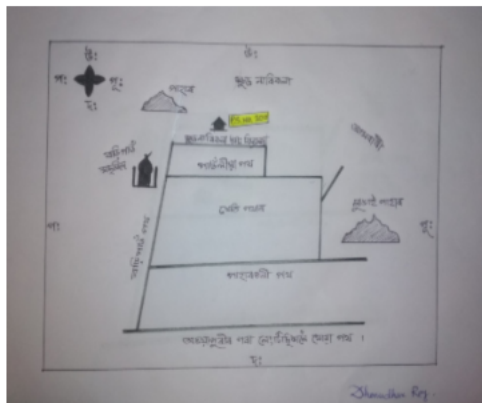

Nazri Naksha