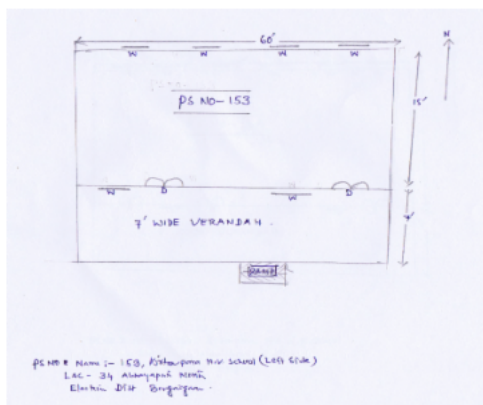

নিৰ্বাচক পঞ্জীয়ন বিষয়াৰ স্বাক্ষৰ

Nazri Naksha

Google Map View

Polling Station Building Front View

ভোটগ্ৰহন কেন্দ্ৰৰ সন্মুখৰ দৃশ্য

Cad View

Key MAP View

S2 1 নাম : মান্নান আলী পিতাৰ নাম: দুলালি সেখ ঘৰ নং : 13 বয়স : 27 লিঙ্গ : পুৰুষ	JGY0546697	ফটো উপলব্ধ	2 নাম : শৰিফন খাতুন পিতাৰ নাম: আব্দুল কৰিম ঘৰ নং : 48 বয়স : 32 লিঙ্গ : মহিলা	JGY0285270	ফটো উপলব্ধ	# 3 নাম : শিল্পা বিশ্বাচ পিতাৰ নাম: যতীশ বিশ্বাস ঘৰ নং : 194 বয়স : 25 লিঙ্গ : মহিলা	JGY0336602	ফটো উপলব্ধ
# 4 নাম : কুশলাল মণ্ডল পিতাৰ নাম: ঠাকুৰ দাস মন্ডল ঘৰ নং : 198 বয়স : 28 লিঙ্গ : পুৰুষ	JGY0336693	ফটো উপলব্ধ	5 নাম : সুদেব চন্দ্ৰ শীল পিতাৰ নাম: অতুল চন্দ্ৰ শীল ঘৰ নং : 199 বয়স : 38 লিঙ্গ : পুৰুষ	JGY1254677	ফটো উপলব্ধ	6 নাম : যমুনা শীল স্বামীৰ নাম: সুদেব চন্দ্ৰ শীল ঘৰ নং : 199 বয়স : 29 লিঙ্গ : মহিলা	JGY0267757	ফটো উপলব্ধ
7 নাম : লক্ষন চন্দ্ৰ শীল পিতাৰ নাম: অতুল চন্দ্ৰ শীল ঘৰ নং : 200 বয়স : 37 লিঙ্গ : পুৰুষ	JGY1254666	ফটো উপলব্ধ	8 নাম : আশা শীল স্বামীৰ নাম: লক্ষন চন্দ্ৰ শীল ঘৰ নং : 200 বয়স : 30 লিঙ্গ : মহিলা	JGY0267666	ফটো উপলব্ধ	9 নাম : ৰবি মণ্ডল পিতাৰ নাম: জগন্নাথ মণ্ডল ঘৰ নং : 201 বয়স : 23 লিঙ্গ : পুৰুষ	JGY1232560	ফটো উপলব্ধ
10 নাম : শংকৰ মণ্ডল পিতাৰ নাম: জগন্নাথ মণ্ডল ঘৰ নং : 201 বয়স : 19 লিঙ্গ : পুৰুষ	VBB0110494	ফটো উপলব্ধ	11 নাম : পৰান চন্দ্ৰ মণ্ডল পিতাৰ নাম: তাৰাপদ মণ্ডল ঘৰ নং : 202 বয়স : 37 লিঙ্গ : পুৰুষ	JGY1260920	ফটো উপলব্ধ	12 নাম : বিসাকা বালা মণ্ডল স্বামীৰ নাম: পৰান চন্দ্ৰ মণ্ডল ঘৰ নং : 202 বয়স : 31 লিঙ্গ : মহিলা	JGY1260748	ফটো উপলব্ধ
13 নাম : সমতী মণ্ডল পিতাৰ নাম: সুধীৰ মণ্ডল ঘৰ নং : 204 বয়স : 30 লিঙ্গ : মহিলা	JGY0419531	ফটো উপলব্ধ	14 নাম : শ্ৰী দীপংকৰ আৰ্য্য পিতাৰ নাম: শ্ৰী ক্ষিতীশ আৰ্য্য ঘৰ নং : 213 বয়স : 24 লিঙ্গ : পুৰুষ	JGY0462895	ফটো উপলব্ধ	# 15 নাম : বাসন্তী বালা আৰ্য্য স্বামীৰ নাম: ৰতন চন্দ্ৰ আৰ্য্য ঘৰ নং : 222 বয়স : 45 লিঙ্গ : মহিলা	JGY1254586	ফটো উপলব্ধ
16 নাম : সমিৰ আৰ্য্য পিতাৰ নাম: নীলচাঁদ আৰ্য্য ঘৰ নং : 228 বয়স : 28 লিঙ্গ : পুৰুষ	JGY0578609	ফটো উপলব্ধ	17 নাম : মনিন্দ্ৰ আৰ্য্য পিতাৰ নাম: বাৰু চন্দ্ৰ আৰ্য্য ঘৰ নং : 230 বয়স : 55 লিঙ্গ : পুৰুষ	JGY1254644	ফটো উপলব্ধ	18 নাম : সবিতা আৰ্য্য স্বামীৰ নাম: মনিন্দ্ৰ আৰ্য্য ঘৰ নং : 230 বয়স : 45 লিঙ্গ : মহিলা	JGY1254655	ফটো উপলব্ধ
#2 19 নাম : অজয় আৰ্য্য পিতাৰ নাম: মনিন্দ্ৰ আৰ্য্য ঘৰ নং : 230 বয়স : 30 লিঙ্গ : পুৰুষ	JGY0267708	ফটো উপলব্ধ	20 নাম : অলকা আৰ্য্য স্বামীৰ নাম: অজয় আৰ্য্য ঘৰ নং : 233 বয়স : 29 লিঙ্গ : মহিলা	VBB0042085	ফটো উপলব্ধ	#2 21 নাম : বিশ্বজিত আৰ্য্য পিতাৰ নাম: মনিন্দ্ৰ আৰ্য্য ঘৰ নং : 230 বয়স : 29 লিঙ্গ : পুৰুষ	JGY0267765	ফটো উপলব্ধ
22 নাম : বিষ্ণু আৰ্য্য পিতাৰ নাম: মনিন্দ্ৰ আৰ্য্য ঘৰ নং : 233 বয়স : 23 লিঙ্গ : পুৰুষ	VBB0069286	ফটো উপলব্ধ	23 নাম : সন্ধ্যা বালা আৰ্য্য স্বামীৰ নাম: সুভাষ চন্দ্ৰ আৰ্য্য ঘৰ নং : 238 বয়স : 65 লিঙ্গ : মহিলা	JGY1254699	ফটো উপলব্ধ	24 নাম : সুধীৰ চন্দ্ৰ আৰ্য্য পিতাৰ নাম: সুভাষ চন্দ্ৰ আৰ্য্য ঘৰ নং : 238 বয়স : 46 লিঙ্গ : পুৰুষ	JGY1254713	ফটো উপলব্ধ
25 নাম : প্ৰেমকুমাৰ আৰ্য্য পিতাৰ নাম: সুভাষ চন্দ্ৰ আৰ্য্য ঘৰ নং : 238 বয়স : 39 লিঙ্গ : পুৰুষ	JGY1254724	ফটো উপলব্ধ	#2 26 নাম : প্ৰান গোবিন্দ আৰ্য্য পিতাৰ নাম: সুভাষ চন্দ্ৰ আৰ্য্য ঘৰ নং : 238 বয়স : 29 লিঙ্গ : পুৰুষ	JGY0268029	ফটো উপলব্ধ	27 নাম : ৰেণু বালা আৰ্য্য স্বামীৰ নাম: সুধীৰ চন্দ্ৰ আৰ্য্য ঘৰ নং : 234 বয়স : 27 লিঙ্গ : মহিলা	JGY1254739	ফটো উপলব্ধ
28 নাম : ৰবিতা আৰ্য্য স্বামীৰ নাম: প্ৰান গোবিন্দ আৰ্য্য ঘৰ নং : 234 বয়স : 24 লিঙ্গ : মহিলা	JGY4076071	ফটো উপলব্ধ	29 নাম : সুভাষ চন্দ্ৰ আৰ্য্য পিতাৰ নাম: সতীশ চঃ আৰ্য্য ঘৰ নং : 235 বয়স : 55 লিঙ্গ : পুৰুষ	JGY1254746	ফটো উপলব্ধ	30 নাম : পৰিতোষ সৰকাৰ পিতাৰ নাম: গোবিন্দ সৰকাৰ ঘৰ নং : 236 বয়স : 50 লিঙ্গ : পুৰুষ	JGY1254779	ফটো উপলব্ধ