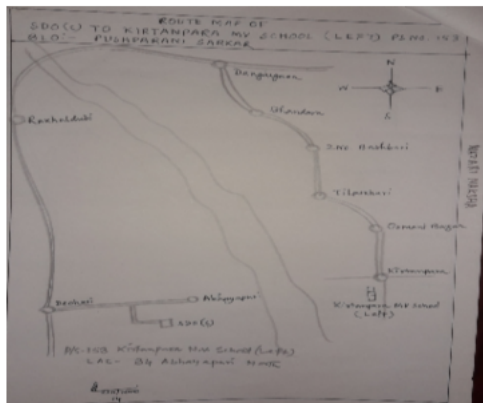

Nazri Naksha