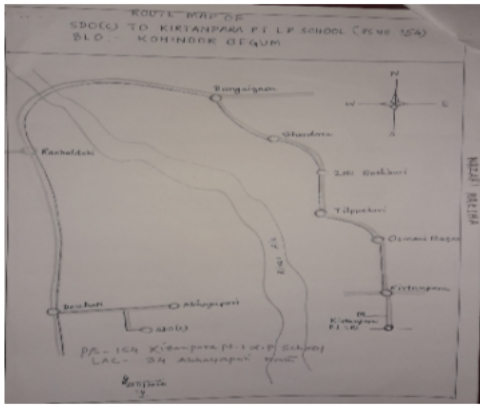

Nazri Naksha