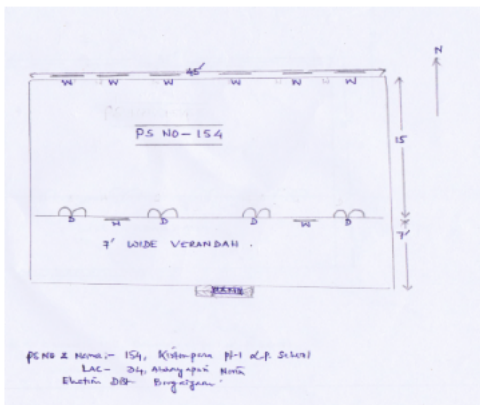

নিৰ্বাচক পঞ্জীয়ন বিষয়াৰ স্বাক্ষৰ

Nazri Naksha

Google Map View

Polling Station Building Front View

ভোটগ্ৰহন কেন্দ্ৰৰ সন্মুখৰ দৃশ্য

Cad View

Key MAP View

1 নাম : বিল্লাল হুছেইন পিতাৰ নাম : ছাদেক আলী ঘৰ নং : 00 বয়স : 28 লিঙ্গ : পুৰুষ	JGY0217216	# 2 নাম : আয়নাল হক পিতাৰ নাম : মালেক উদ্দিন ঘৰ নং : 1 বয়স : 63 লিঙ্গ : পুৰুষ	JGY1269665	# 3 নাম : ছামিৰন নেছা স্বামীৰ নাম : আয়নাল হক ঘৰ নং : 1 বয়স : 60 লিঙ্গ : মহিলা	JGY1269676
# 4 নাম : ছামাদ আলী আহমেদ পিতাৰ নাম : আয়নাল হক ঘৰ নং : 1 বয়স : 41 লিঙ্গ : পুৰুষ	JGY1269687	# 5 নাম : আমানুল হক পিতাৰ নাম : আয়নাল হক ঘৰ নং : 1 বয়স : 35 লিঙ্গ : পুৰুষ	JGY1269698	6 নাম : ছেমিনা পাৰবিন স্বামীৰ নাম : ছামাদ আলী আহমেদ ঘৰ নং : 01 বয়স : 35 লিঙ্গ : মহিলা	JHC0430256
# 7 নাম : তোৰমিনা খাতুন স্বামীৰ নাম : হজৰত আলী ঘৰ নং : 2 বয়স : 75 লিঙ্গ : মহিলা	JGY1269712	# 8 নাম : সামৰ্ত ভানু পিতাৰ নাম : হজৰত আলী ঘৰ নং : 2 বয়স : 63 লিঙ্গ : মহিলা	JGY1882731	# 9 নাম : কুতুব আলী পিতাৰ নাম : হজৰত আলী ঘৰ নং : 2 বয়স : 42 লিঙ্গ : পুৰুষ	JGY1269723
# 10 নাম : বশেনা বেগম স্বামীৰ নাম : কুতুব আলী ঘৰ নং : 2 বয়স : 34 লিঙ্গ : মহিলা	JGY1882753	# 11 নাম : হবিবৰ বহমান পিতাৰ নাম : হজৰত আলী ঘৰ নং : 2 বয়স : 32 লিঙ্গ : পুৰুষ	JGY1883041	12 নাম : কহিনৰ খাতুন স্বামীৰ নাম : হবিবৰ বহমান ঘৰ নং : 2 বয়স : 28 লিঙ্গ : মহিলা	JGY0258665
# 13 নাম : আব্দুল মজিদ পিতাৰ নাম : হজৰত আলী ঘৰ নং : 3 বয়স : 55 লিঙ্গ : পুৰুষ	JGY1269734	# 14 নাম : জমিলা খাতুন স্বামীৰ নাম : আব্দুল মজিদ ঘৰ নং : 3 বয়স : 50 লিঙ্গ : মহিলা	JGY1269745	# 15 নাম : জামাল উদ্দিন আহমেদ পিতাৰ নাম : আব্দুল মজিদ ঘৰ নং : 3 বয়স : 30 লিঙ্গ : পুৰুষ	JGY1273901
# 16 নাম : কামাল উদ্দিন পিতাৰ নাম : আব্দুল মজিদ ঘৰ নং : 3 বয়স : 29 লিঙ্গ : পুৰুষ	JGY0302190	17 নাম : জয়নাল আদীন পিতাৰ নাম : আব্দুল মজিদ ঘৰ নং : 3 বয়স : 25 লিঙ্গ : পুৰুষ	JGY0379503	18 নাম : ময়নাল হক পিতাৰ নাম : আব্দুল মজিদ ঘৰ নং : 3 বয়স : 23 লিঙ্গ : পুৰুষ	JGY1254630
19 নাম : শাজেদা খাতুন স্বামীৰ নাম : কামাল উদ্দিন ঘৰ নং : 03 বয়স : 22 লিঙ্গ : মহিলা	JGY1491281	20 নাম : জাহিদুল ইছলাম পিতাৰ নাম : আজগৰ আলী ঘৰ নং : 3 কু বয়স : 21 লিঙ্গ : পুৰুষ	JGY4094967	21 নাম : ছানিদুল ইছলাম পিতাৰ নাম : আজগৰ আলী ঘৰ নং : 3 কু বয়স : 20 লিঙ্গ : পুৰুষ	VBB0055905
22 নাম : ফ লবাৰ আলী পিতাৰ নাম : আজগৰ আলী ঘৰ নং : 3 (ক) বয়স : 26 লিঙ্গ : পুৰুষ	JGY0379164	# 23 নাম : আজগৰ আলী পিতাৰ নাম : হজৰত আলী ঘৰ নং : 3 কু বয়স : 53 লিঙ্গ : পুৰুষ	JGY1269778	# 24 নাম : ফুলজান নেছা স্বামীৰ নাম : আজগৰ আলী ঘৰ নং : 3 কু বয়স : 41 লিঙ্গ : মহিলা	JGY1269789
# 25 নাম : কাদেৰ আলী পিতাৰ নাম : কবেদ আলী ঘৰ নং : 5 বয়স : 75 লিঙ্গ : পুৰুষ	JGY1269790	# 26 নাম : শুকুৰ আলী পিতাৰ নাম : কবেদ আলী ঘৰ নং : 5 বয়স : 42 লিঙ্গ : পুৰুষ	JGY1269814	# 27 নাম : মুছা আলম পিতাৰ নাম : কাদেৰ আলী ঘৰ নং : 5 বয়স : 36 লিঙ্গ : পুৰুষ	JGY0011603
# 28 নাম : কাজুলী খাতুন স্বামীৰ নাম : মুছা আলোম ঘৰ নং : 5 বয়স : 34 লিঙ্গ : মহিলা	JGY1882924	# 29 নাম : মহলিম উদ্দিন পিতাৰ নাম : কাদেৰ আলী ঘৰ নং : 5 বয়স : 30 লিঙ্গ : পুৰুষ	JGY0011604	# 30 নাম : আন্বা খাতুন পিতাৰ নাম : কাদেৰ আলী ঘৰ নং : 5 বয়স : 26 লিঙ্গ : মহিলা	JGY0302364