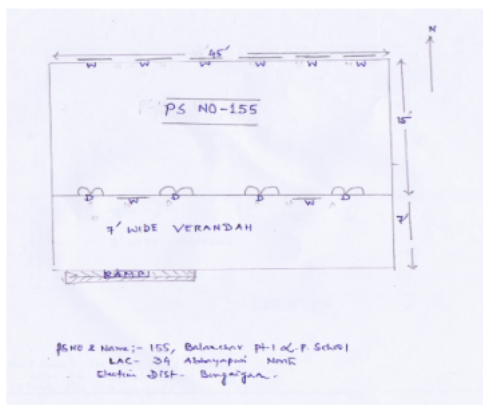

নিৰ্বাচক পঞ্জীয়ন বিষয়াৰ স্বাক্ষৰ

Nazri Naksha

Google Map View

Polling Station Building Front View

ভোটগ্ৰহন কেন্দ্ৰৰ সন্মুখৰ দৃশ্য

Cad View

Key MAP View

1 নাম : নিমাই চন্দ্ৰ মণ্ডল পিতাৰ নাম: শ্যামলাল মণ্ডল ঘৰ নং : ১ বয়স : 61 লিঙ্গ : পুৰুষ	JGY1264579 ফটো উপলব্ধ	2 নাম : লাল মোহন মন্ডল পিতাৰ নাম: শ্যামলাল মণ্ডল ঘৰ নং : ১ বয়স : 53 লিঙ্গ : পুৰুষ	JGY1264591 ফটো উপলব্ধ	3 নাম : ভাৰতী বালা মণ্ডল স্বামীৰ নাম: নিমাই চন্দ্ৰ মণ্ডল ঘৰ নং : ১ বয়স : 52 লিঙ্গ : মহিলা	JGY1264580 ফটো উপলব্ধ
4 নাম : মনমোহন মণ্ডল পিতাৰ নাম: শ্যামলাল মণ্ডল ঘৰ নং : ১ বয়স : 46 লিঙ্গ : পুৰুষ	JGY1264615 ফটো উপলব্ধ	5 নাম : বাসমণি মণ্ডল স্বামীৰ নাম: মনমোহন মন্ডল ঘৰ নং : 1 বয়স : 43 লিঙ্গ : মহিলা	VBB0078618 ফটো উপলব্ধ	6 নাম : মালতী বালা মণ্ডল স্বামীৰ নাম: মনমোহন মণ্ডল ঘৰ নং : ১ বয়স : 40 লিঙ্গ : মহিলা	JGY1264626 ফটো উপলব্ধ
7 নাম : অনিতা বালা মণ্ডল স্বামীৰ নাম: লালমোহন মণ্ডল ঘৰ নং : ১ বয়স : 40 লিঙ্গ : মহিলা	JGY1264604 ফটো উপলব্ধ	8 নাম : বাবুল মণ্ডল পিতাৰ নাম: নিমাই মণ্ডল ঘৰ নং : ১ বয়স : 36 লিঙ্গ : পুৰুষ	JGY1264648 ফটো উপলব্ধ	9 নাম : বিপুল চন্দ্ৰ মণ্ডল পিতাৰ নাম: নিমাই চন্দ্ৰ মণ্ডল ঘৰ নং : ১ বয়স : 30 লিঙ্গ : পুৰুষ	JGY1273694 ফটো উপলব্ধ
10 নাম : অতুল চন্দ্ৰ মণ্ডল পিতাৰ নাম: মনমোহন মণ্ডল ঘৰ নং : 1 বয়স : 28 লিঙ্গ : পুৰুষ	JGY1451905 ফটো উপলব্ধ	11 নাম : সঞ্জয় কুমাৰ মণ্ডল পিতাৰ নাম: লাল মোহন মণ্ডল ঘৰ নং : 01 বয়স : 20 লিঙ্গ : পুৰুষ	VBB0042341 ফটো উপলব্ধ	12 নাম : নকুল চন্দ্ৰ মণ্ডল পিতাৰ নাম: কেদাৰ নাথ মণ্ডল ঘৰ নং : ২ বয়স : 85 লিঙ্গ : পুৰুষ	JGY1264659 ফটো উপলব্ধ
13 নাম : কেতু চন্দ্ৰ মণ্ডল পিতাৰ নাম: নকুল চন্দ্ৰ মণ্ডল ঘৰ নং : ২ বয়স : 53 লিঙ্গ : পুৰুষ	JGY0258129 ফটো উপলব্ধ	14 নাম : মণ্ট মণ্ডল পিতাৰ নাম: নকুল চন্দ্ৰ মণ্ডল ঘৰ নং : ২ বয়স : 47 লিঙ্গ : পুৰুষ	JGY1264693 ফটো উপলব্ধ	15 নাম : প্ৰভাবতী মণ্ডল স্বামীৰ নাম: কেতু চন্দ্ৰ মণ্ডল ঘৰ নং : ২ বয়স : 42 লিঙ্গ : মহিলা	JGY1264682 ফটো উপলব্ধ
16 নাম : বান্ট মণ্ডল পিতাৰ নাম: নকুল মণ্ডল ঘৰ নং : ২ বয়স : 40 লিঙ্গ : পুৰুষ	JGY1273672 ফটো উপলব্ধ	17 নাম : সপ্না সৰকাৰ পিতাৰ নাম: বতন সৰকাৰ ঘৰ নং : 02 বয়স : 25 লিঙ্গ : মহিলা	CBJ1114529 ফটো উপলব্ধ	18 নাম : বাকেশ মণ্ডল পিতাৰ নাম: কেতু মণ্ডল ঘৰ নং : ২ বয়স : 20 লিঙ্গ : পুৰুষ	VBB0048546 ফটো উপলব্ধ
19 নাম : গোপাল মণ্ডল পিতাৰ নাম: শ্যামলাল মণ্ডল ঘৰ নং : ৩ বয়স : 70 লিঙ্গ : পুৰুষ	JGY1264706 ফটো উপলব্ধ	20 নাম : আন বালা মণ্ডল স্বামীৰ নাম: গোপাল মণ্ডল ঘৰ নং : ৩ বয়স : 51 লিঙ্গ : মহিলা	JGY1264717 ফটো উপলব্ধ	21 নাম : অৰ্জুন মণ্ডল পিতাৰ নাম: গোপাল মণ্ডল ঘৰ নং : ৩ বয়স : 32 লিঙ্গ : পুৰুষ	JGY1273649 ফটো উপলব্ধ
22 নাম : ভীম মণ্ডল পিতাৰ নাম: গোপাল মণ্ডল ঘৰ নং : ৩ বয়স : 27 লিঙ্গ : পুৰুষ	JGY0307793 ফটো উপলব্ধ	23 নাম : যুধিষ্টি মণ্ডল পিতাৰ নাম: গোপাল মন ঘৰ নং : 03 বয়স : 22 লিঙ্গ : পুৰুষ	JGY1416304 ফটো উপলব্ধ	24 নাম : গোপীনাথ মণ্ডল পিতাৰ নাম: কেদাৰ নাথ মণ্ডল ঘৰ নং : 4 বয়স : 95 লিঙ্গ : পুৰুষ	JGY1264728 ফটো উপলব্ধ
25 নাম : বুলেশ্বৰী মণ্ডল স্বামীৰ নাম: গোপীনাথ মণ্ডল ঘৰ নং : 8 বয়স : 75 লিঙ্গ : মহিলা	JGY1264739 ফটো উপলব্ধ	26 নাম : অৰবিন্দ মণ্ডল পিতাৰ নাম: গোপীনাথ মণ্ডল ঘৰ নং : 8 বয়স : 31 লিঙ্গ : পুৰুষ	JGY1274324 ফটো উপলব্ধ	27 নাম : পদ্যা মণ্ডল স্বামীৰ নাম: অৰবিন্দ মণ্ডল ঘৰ নং : 04 বয়স : 25 লিঙ্গ : মহিলা	JGY0341412 ফটো উপলব্ধ
# 28 নাম : বঞ্জিত মণ্ডল পিতাৰ নাম: মাধব চন্দ্ৰ মণ্ডল ঘৰ নং : ৫ বয়স : 45 লিঙ্গ : পুৰুষ	JGY1264751 ফটো উপলব্ধ	29 নাম : উপানন্দ মণ্ডল পিতাৰ নাম: মাধব চন্দ্ৰ মণ্ডল ঘৰ নং : ৫ বয়স : 38 লিঙ্গ : পুৰুষ	JGY1264762 ফটো উপলব্ধ	# 30 নাম : অৰুন চন্দ্ৰ মণ্ডল পিতাৰ নাম: মাধব চন্দ্ৰ মণ্ডল ঘৰ নং : ৫ বয়স : 37 লিঙ্গ : পুৰুষ	JGY1264773 ফটো উপলব্ধ