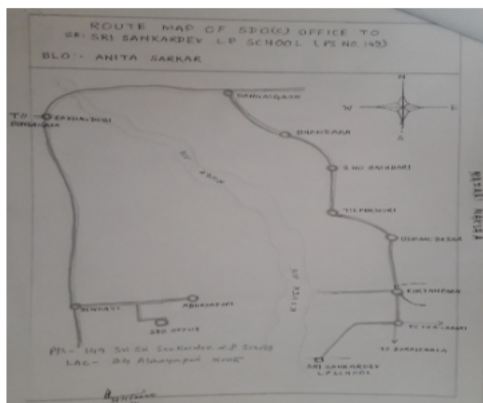

Nazri Naksha