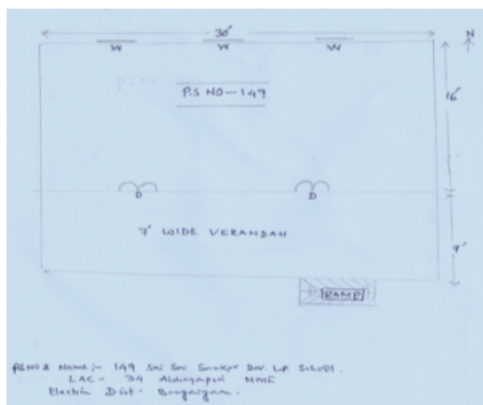

নিৰ্বাচক পঞ্জীয়ন বিষয়াৰ স্বাক্ষৰ

Nazri Naksha

Google Map View

Polling Station Building Front View

ভোটগ্ৰহন কেন্দ্ৰৰ সন্মুখৰ দৃশ্য

Cad View

Key MAP View

E 1 নাম : বাহিৰন নেছা স্বামীৰ নাম: জয়নাল আবেদীন ঘৰ নং : 1 বয়স : 68 লিঙ্গ : মহিলা	JGY1214626	# 2 নাম : বাচৰ আলী পিতাৰ নাম: জয়নাল আবেদীন ঘৰ নং : 1 বয়স : 45 লিঙ্গ : পুৰুষ	JGY1214637	# 3 নাম : নাচৰ আলী পিতাৰ নাম: জয়নাল আবেদীন ঘৰ নং : 1 বয়স : 42 লিঙ্গ : পুৰুষ	JGY1214648
# 4 নাম : ইছাতন নেছা পিতাৰ নাম: ইছব আলী ঘৰ নং : 01 বয়স : 41 লিঙ্গ : মহিলা	GML0325662	5 নাম : মহিৰন পাৰভিন পিতাৰ নাম: মনসব আলী ঘৰ নং : 01 বয়স : 26 লিঙ্গ : মহিলা	JGY0579920	6 নাম : নাজিৰনা খাতুন পিতাৰ নাম: বাহৰ আলী ঘৰ নং : 01 বয়স : 21 লিঙ্গ : মহিলা	VBB0118539
7 নাম : বাশিদা খাতুন পিতাৰ নাম: জয়নাল আদ্বিন ঘৰ নং : 1 বয়স : 20 লিঙ্গ : মহিলা	VBB0019018	8 নাম : আনোৱাৰ আলী পিতাৰ নাম: বাহৰ আলী ঘৰ নং : 01 বয়স : 20 লিঙ্গ : পুৰুষ	VBB0118547	9 নাম : আব্দুল হক পিতাৰ নাম: নজেশ আলী ঘৰ নং : 2 বয়স : 95 লিঙ্গ : পুৰুষ	JGY1214659
# 10 নাম : জালাল উদ্দিন পিতাৰ নাম: আব্দুল হক ঘৰ নং : 2 বয়স : 49 লিঙ্গ : পুৰুষ	JGY1214671	# 11 নাম : ময়জান খাতুন স্বামীৰ নাম: জালাল উদ্দিন ঘৰ নং : 2 বয়স : 40 লিঙ্গ : মহিলা	JGY0073759	12 নাম : আয়ছা বেওবা স্বামীৰ নাম: আব্দুল হোচেন ঘৰ নং : 3 বয়স : 91 লিঙ্গ : মহিলা	JGY1214682
# 13 নাম : জুল হুছেইন পিতাৰ নাম: আব্দুল হোচেন ঘৰ নং : 3 বয়স : 56 লিঙ্গ : পুৰুষ	JGY1214693	# 14 নাম : গাজিবৰ বহমান পিতাৰ নাম: আব্দুল হোচেন ঘৰ নং : 3 বয়স : 50 লিঙ্গ : পুৰুষ	JGY1214717	15 নাম : আছিয়া খাতুন স্বামীৰ নাম: জুল হুছেইন ঘৰ নং : 3 বয়স : 48 লিঙ্গ : মহিলা	JGY1214706
16 নাম : হানিফ আলী পিতাৰ নাম: আব্দুল হোচেন ঘৰ নং : 3 বয়স : 46 লিঙ্গ : পুৰুষ	JGY1214739	# 17 নাম : মুন্নাফ আলী পিতাৰ নাম: আব্দুল হুছেইন ঘৰ নং : 3 বয়স : 43 লিঙ্গ : পুৰুষ	JGY1214751	# 18 নাম : মমতাজ বেগম স্বামীৰ নাম: গাজিবৰ বহমান ঘৰ নং : 3 বয়স : 42 লিঙ্গ : মহিলা	JGY1214728
# 19 নাম : নাজিৰনা খাতুন স্বামীৰ নাম: হানিফ আলী ঘৰ নং : 3 বয়স : 40 লিঙ্গ : মহিলা	JGY1214740	20 নাম : অফ জান নেছা পিতাৰ নাম: আবুল হুছেইন ঘৰ নং : 3 বয়স : 39 লিঙ্গ : মহিলা	JGY1214762	# 21 নাম : মেহেৰুন নেছা স্বামীৰ নাম: মুন্নাফ আলী ঘৰ নং : 3 বয়স : 39 লিঙ্গ : মহিলা	JGY1214773
# 22 নাম : হাফিজা খাতুন পিতাৰ নাম: জুল হুছেইন ঘৰ নং : 3 বয়স : 27 লিঙ্গ : মহিলা	JGY0308593	23 নাম : মোবাবক আলী পিতাৰ নাম: গাজিবৰ বহমান ঘৰ নং : 3 বয়স : 26 লিঙ্গ : পুৰুষ	JGY0435818	24 নাম : মুজাফফৰ আলী পিতাৰ নাম: গাজিবৰ বহমান ঘৰ নং : 3 বয়স : 25 লিঙ্গ : পুৰুষ	JGY0341552
25 নাম : হাছিনা খাতুন পিতাৰ নাম: জুল হুছেইন ঘৰ নং : 03 বয়স : 23 লিঙ্গ : মহিলা	JGY0459842	26 নাম : হামিদা খাতুন পিতাৰ নাম: হানিফ আলী ঘৰ নং : 03 বয়স : 22 লিঙ্গ : মহিলা	JGY1473602	27 নাম : আমিনা খাতুন পিতাৰ নাম: জুল হুছেইন ঘৰ নং : 3 বয়স : 20 লিঙ্গ : মহিলা	VBB0084467
# 28 নাম : মতলেব আলী পিতাৰ নাম: আমিৰ উদ্দিন ঘৰ নং : 8 বয়স : 60 লিঙ্গ : পুৰুষ	JGY1214784	E 29 নাম : আছিবন নেছা পিতাৰ নাম: মতলেব আলী ঘৰ নং : 8 বয়স : 53 লিঙ্গ : মহিলা	JGY1214795	# 30 নাম : আছিব উদ্দিন পিতাৰ নাম: মতলেব আলী ঘৰ নং : 8 বয়স : 36 লিঙ্গ : পুৰুষ	JGY1214808