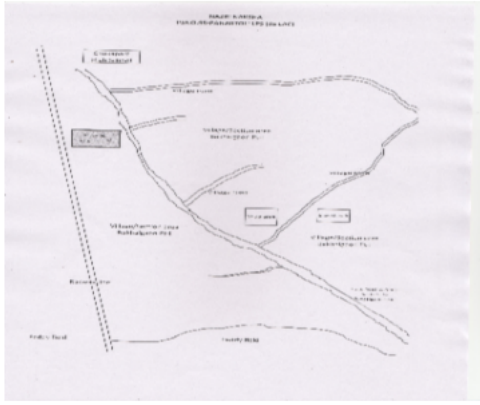

Nazri Naksha