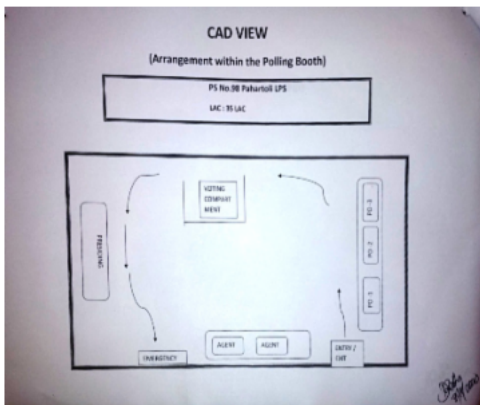

নিৰ্বাচক পঞ্জীয়ন বিষয়াৰ স্বাক্ষৰ

Nazri Naksha

Google Map View

Polling Station Building Front View

ভোটগ্ৰহন কেন্দ্ৰৰ সন্মুখৰ দৃশ্য

Cad View

Key MAP View

1 নাম : বৰ্ণালী ৰায় স্বামীৰ নাম: দীপজ্যোতি দাস ঘৰ নং : 0 বয়স : 25 লিঙ্গ : মহিলা	JGY0417279 ফটো উপলব্ধ	2 নাম : কমলা দাস স্বামীৰ নাম: ভবেন চন্দ্ৰ দাস ঘৰ নং : 1 বয়স : 66 লিঙ্গ : মহিলা	GNK7734589 ফটো উপলব্ধ	3 নাম : ভবানী ৰায় পিতাৰ নাম: সুৰেণ ৰায় ঘৰ নং : 1 বয়স : 65 লিঙ্গ : পুৰুষ	GNK7734603 ফটো উপলব্ধ
4 নাম : সাতো দাস পিতাৰ নাম: সুৰেন চন্দ্ৰ ৰায় ঘৰ নং : 1 বয়স : 60 লিঙ্গ : পুৰুষ	GNK7734625 ফটো উপলব্ধ	5 নাম : সন্দীয়া ৰায় স্বামীৰ নাম: ভবানী ৰায় ঘৰ নং : 1 বয়স : 58 লিঙ্গ : মহিলা	GNK7734614 ফটো উপলব্ধ	6 নাম : উত্তৰা দাস স্বামীৰ নাম: সাতো দাস ঘৰ নং : 1 বয়স : 52 লিঙ্গ : মহিলা	GNK7734636 ফটো উপলব্ধ
# 7 নাম : ৰাজু মোহন দাস পিতাৰ নাম: ভবেন মোহন দাস ঘৰ নং : 9 বয়স : 48 লিঙ্গ : পুৰুষ	GNK7734590 ফটো উপলব্ধ	# 8 নাম : সুভদ্রা ৰায় স্বামীৰ নাম: ৰাজু মোহন দাস ঘৰ নং : 9 বয়স : 42 লিঙ্গ : মহিলা	GNK2135300 ফটো উপলব্ধ	9 নাম : যুগান্ত ৰায় পিতাৰ নাম: ভবানী ৰায় ঘৰ নং : 1 বয়স : 29 লিঙ্গ : পুৰুষ	GNK0229336 ফটো উপলব্ধ
10 নাম : লোহাদুৰ ৰায় পিতাৰ নাম: গৌহিন ৰায় ঘৰ নং : 2 বয়স : 62 লিঙ্গ : পুৰুষ	GNK7734647 ফটো উপলব্ধ	11 নাম : পানীমালা ৰায় স্বামীৰ নাম: লোহাদু দাস ঘৰ নং : 2 বয়স : 58 লিঙ্গ : মহিলা	GNK7734658 ফটো উপলব্ধ	12 নাম : প্ৰানগোপাল ৰায় পিতাৰ নাম: লোহাদুৰ ৰায় ঘৰ নং : 2 বয়স : 27 লিঙ্গ : পুৰুষ	GNK0191130 ফটো উপলব্ধ
13 নাম : হীৰকজ্যোতি ৰায় পিতাৰ নাম: লহাদু ৰায় ঘৰ নং : 2 বয়স : 21 লিঙ্গ : পুৰুষ	GNK2191906 ফটো উপলব্ধ	14 নাম : হীৰকজ্যোতি ৰায় পিতাৰ নাম: লহাদু ৰায় ঘৰ নং : 2 বয়স : 21 লিঙ্গ : পুৰুষ	GNK2198547 ফটো উপলব্ধ	15 নাম : হিৰণ্য ৰায় পিতাৰ নাম: সুনীল ৰায় ঘৰ নং : 2 ক বয়স : 20 লিঙ্গ : পুৰুষ	VBB0028803 ফটো উপলব্ধ
16 নাম : সুনীল ৰায় পিতাৰ নাম: পিৰেন ৰায় ঘৰ নং : 2 ক বয়স : 55 লিঙ্গ : পুৰুষ	GNK7734669 ফটো উপলব্ধ	17 নাম : নিৰোদা ৰায় স্বামীৰ নাম: সুনীল ৰায় ঘৰ নং : 2 ক বয়স : 48 লিঙ্গ : মহিলা	GNK7734670 ফটো উপলব্ধ	18 নাম : অতুল ৰায় পিতাৰ নাম: যোগেন্দ্ৰ ৰায় ঘৰ নং : 3 বয়স : 67 লিঙ্গ : পুৰুষ	GNK7734681 ফটো উপলব্ধ
19 নাম : মীনা ৰায় স্বামীৰ নাম: অতুল ৰায় ঘৰ নং : 3 বয়স : 67 লিঙ্গ : মহিলা	GNK7734692 ফটো উপলব্ধ	20 নাম : জ্যোতিষ কুমাৰ ৰায় পিতাৰ নাম: অতুল চন্দ্ৰ ৰায় ঘৰ নং : 3 বয়স : 39 লিঙ্গ : পুৰুষ	GNK7734705 ফটো উপলব্ধ	21 নাম : মৃদুল কুমাৰ ৰায় পিতাৰ নাম: অতুল চন্দ্ৰ ৰায় ঘৰ নং : 3 বয়স : 31 লিঙ্গ : পুৰুষ	GNK2135242 ফটো উপলব্ধ
# 22 নাম : প্ৰিয়ংকা বৰ্মন স্বামীৰ নাম: টুপেন চন্দ্ৰ বৰ্মন ঘৰ নং : 3 বয়স : 23 লিঙ্গ : মহিলা	JGY1433200 ফটো উপলব্ধ	23 নাম : ধনমনি ৰায় পিতাৰ নাম: লদোৰাম ৰায় ঘৰ নং : 8 বয়স : 42 লিঙ্গ : পুৰুষ	GNK7734738 ফটো উপলব্ধ	24 নাম : কলিয়া ৰায় স্বামীৰ নাম: উতপল ৰায় ঘৰ নং : 4 বয়স : 42 লিঙ্গ : মহিলা	GNK1262369 ফটো উপলব্ধ
25 নাম : বৰনা ৰায় পিতাৰ নাম: লদোৰাম ৰায় ঘৰ নং : 8 বয়স : 39 লিঙ্গ : মহিলা	GNK7734749 ফটো উপলব্ধ	26 নাম : নন্দ ৰায় পিতাৰ নাম: লদো বাম ৰায় ঘৰ নং : 8 বয়স : 36 লিঙ্গ : পুৰুষ	GNK2135264 ফটো উপলব্ধ	27 নাম : মীৰা ৰায় স্বামীৰ নাম: ধনমনি ৰায় ঘৰ নং : 4 বয়স : 35 লিঙ্গ : মহিলা	CBJ0119537 ফটো উপলব্ধ
28 নাম : চিত্তৰঞ্জন ৰায় পিতাৰ নাম: লদো বাম ৰায় ঘৰ নং : 8 বয়স : 34 লিঙ্গ : পুৰুষ	GNK2135253 ফটো উপলব্ধ	E 29 নাম : ভদ্ৰেশ্বৰ ৰায় পিতাৰ নাম: যোগেন্দ্ৰ ৰায় ঘৰ নং : 5 বয়স : 85 লিঙ্গ : পুৰুষ	GNK7734750 ফটো উপলব্ধ	30 নাম : প্ৰভা ৰায় স্বামীৰ নাম: ভদ্ৰেশ্বৰ ৰায় ঘৰ নং : 5 বয়স : 76 লিঙ্গ : মহিলা	GNK7734761 ফটো উপলব্ধ