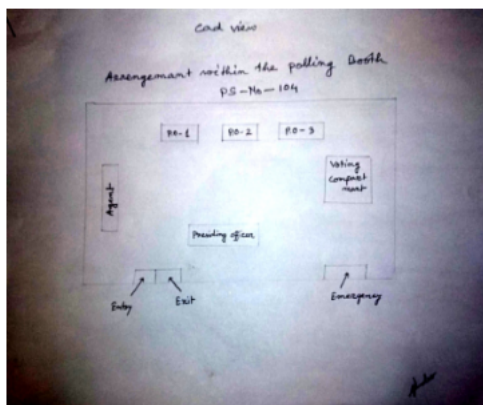

নিৰ্বাচক পঞ্জীয়ন বিষয়াৰ স্বাক্ষৰ

Nazri Naksha

Google Map View

Polling Station Building Front View

ভোটগ্ৰহন কেন্দ্ৰৰ সন্মুখৰ দৃশ্য

Cad View

Key MAP View

<p>R2 1 GNK0365510</p> <p>নাম : কাকমোনী দাস দাস পিতাৰ নাম: অভিনয় কুমাৰ দাস দাস ঘৰ নং : ০ বয়স : 25 লিঙ্গ : মহিলা</p> <p>ফটো উপলব্ধ</p>	<p>#2 2 GNK0488551</p> <p>নাম : দিফিতা ৰায় পিতাৰ নাম: ভূপেন চন্দ্ৰ ৰায় ঘৰ নং : 4 বয়স : 25 লিঙ্গ : মহিলা</p> <p>ফটো উপলব্ধ</p>	<p>3 GNK0211433</p> <p>নাম : ধনজিত শৰণীয়া পিতাৰ নাম: বৰ্জনী কান্ত শৰণীয়া ঘৰ নং : ৩ক বয়স : 36 লিঙ্গ : পুৰুষ</p> <p>ফটো উপলব্ধ</p>
<p>4 GNK0214064</p> <p>নাম : অপে শৰণীয়া স্বামীৰ নাম: ধনজিত শৰণীয়া ঘৰ নং : ৩ক বয়স : 33 লিঙ্গ : মহিলা</p> <p>ফটো উপলব্ধ</p>	<p>5 GNK8334836</p> <p>নাম : বৰ্জনীকান্ত শৰণীয়া পিতাৰ নাম: বেঙা শৰণীয়া ঘৰ নং : ৩ক বয়স : 56 লিঙ্গ : পুৰুষ</p> <p>ফটো উপলব্ধ</p>	<p>6 GNK8334847</p> <p>নাম : ফুলেশ্বৰী শৰণীয়া স্বামীৰ নাম: বৰ্জনীকান্ত শৰণীয়া ঘৰ নং : ৩ক বয়স : 51 লিঙ্গ : মহিলা</p> <p>ফটো উপলব্ধ</p>
<p>7 GNK8334858</p> <p>নাম : বিশ্বজিত শৰণীয়া পিতাৰ নাম: বৰ্জনী শৰণীয়া ঘৰ নং : ৩ক বয়স : 38 লিঙ্গ : পুৰুষ</p> <p>ফটো উপলব্ধ</p>	<p>8 GNK8334905</p> <p>নাম : ভাগ্যেশ্বৰী শৰণীয়া স্বামীৰ নাম: ধূপেন শৰণীয়া ঘৰ নং : ৫ বয়স : 52 লিঙ্গ : মহিলা</p> <p>ফটো উপলব্ধ</p>	<p>9 GNK0373159</p> <p>নাম : বিভাৰণী শৰণীয়া পিতাৰ নাম: ভূপেন শৰণীয়া ঘৰ নং : ৫ বয়স : 27 লিঙ্গ : মহিলা</p> <p>ফটো উপলব্ধ</p>
<p>10 GNK0542415</p> <p>নাম : হেনা শৰণীয়া পিতাৰ নাম: ধূপেন শৰণীয়া ঘৰ নং : 5 বয়স : 24 লিঙ্গ : মহিলা</p> <p>ফটো উপলব্ধ</p>	<p>11 GNK8334916</p> <p>নাম : প্ৰশান্ত শৰণীয়া পিতাৰ নাম: হৰকেশ্বৰ শৰণীয়া ঘৰ নং : 5ক বয়স : 48 লিঙ্গ : পুৰুষ</p> <p>ফটো উপলব্ধ</p>	<p>12 GNK1203397</p> <p>নাম : জুবিন শৰণীয়া পিতাৰ নাম: প্ৰশান্ত শৰণীয়া ঘৰ নং : 5ক বয়স : 23 লিঙ্গ : পুৰুষ</p> <p>ফটো উপলব্ধ</p>
<p>13 VBB0049288</p> <p>নাম : দিপ্তী শৰণীয়া পিতাৰ নাম: প্ৰশান্ত শৰণীয়া ঘৰ নং : 5ক বয়স : 20 লিঙ্গ : মহিলা</p> <p>ফটো উপলব্ধ</p>	<p>14 GNK8334927</p> <p>নাম : চম্পাবতী শৰণীয়া স্বামীৰ নাম: প্ৰশান্ত শৰণীয়া ঘৰ নং : ৫ক বয়স : 42 লিঙ্গ : মহিলা</p> <p>ফটো উপলব্ধ</p>	<p>15 GNK8334949</p> <p>নাম : তৰলতা ৰায় স্বামীৰ নাম: উত্তম কুঃ ৰায় ঘৰ নং : ৬ বয়স : 52 লিঙ্গ : মহিলা</p> <p>ফটো উপলব্ধ</p>
<p># 16 GNK0176289</p> <p>নাম : জনমনী ৰায় পিতাৰ নাম: উত্তম কুমাৰ ৰায় ঘৰ নং : ৬ বয়স : 31 লিঙ্গ : মহিলা</p> <p>ফটো উপলব্ধ</p>	<p>17 GNK0214031</p> <p>নাম : অখিম ৰায় পিতাৰ নাম: উত্তম কুমাৰ ৰায় ঘৰ নং : ৬ বয়স : 27 লিঙ্গ : পুৰুষ</p> <p>ফটো উপলব্ধ</p>	<p>18 GNK8334961</p> <p>নাম : জীতেন চন্দ্ৰ ৰায় পিতাৰ নাম: ধূলা ৰায় ঘৰ নং : ৭ বয়স : 60 লিঙ্গ : পুৰুষ</p> <p>ফটো উপলব্ধ</p>
<p>19 GNK8334972</p> <p>নাম : সূচীলা ৰায় স্বামীৰ নাম: জীতেন চন্দ্ৰ ৰায় ঘৰ নং : ৭ বয়স : 55 লিঙ্গ : মহিলা</p> <p>ফটো উপলব্ধ</p>	<p>20 GNK8334983</p> <p>নাম : সঞ্জীৱ কুমাৰ ৰায় পিতাৰ নাম: জীতেন চন্দ্ৰ ৰায় ঘৰ নং : ৭ বয়স : 42 লিঙ্গ : পুৰুষ</p> <p>ফটো উপলব্ধ</p>	<p>21 GNK8334994</p> <p>নাম : পুষ্পলতা ৰায় স্বামীৰ নাম: সঞ্জীৱ ৰায় ঘৰ নং : ৭ বয়স : 38 লিঙ্গ : মহিলা</p> <p>ফটো উপলব্ধ</p>
<p>22 GNK2141233</p> <p>নাম : অৰুণ কুমাৰ ৰায় পিতাৰ নাম: জীতেন ৰায় ঘৰ নং : ৭ বয়স : 36 লিঙ্গ : পুৰুষ</p> <p>ফটো উপলব্ধ</p>	<p>23 GNK8335000</p> <p>নাম : বিপুল ৰায় পিতাৰ নাম: জীতেন ৰায় ঘৰ নং : ৭ বয়স : 34 লিঙ্গ : পুৰুষ</p> <p>ফটো উপলব্ধ</p>	<p># 24 GNK0349209</p> <p>নাম : বিমখিম ৰায় পিতাৰ নাম: অৰুণ কুমাৰ ৰায় ঘৰ নং : ৭ বয়স : 33 লিঙ্গ : মহিলা</p> <p>ফটো উপলব্ধ</p>
<p>25 GNK0214221</p> <p>নাম : প্ৰভা শৰণীয়া স্বামীৰ নাম: সত্যবান শৰণীয়া ঘৰ নং : ৮ বয়স : 50 লিঙ্গ : মহিলা</p> <p>ফটো উপলব্ধ</p>	<p>26 GNK8335033</p> <p>নাম : সত্যবান শৰণীয়া অন্যান্য: মঙ্গল শৰণীয়া ঘৰ নং : ৮ বয়স : 47 লিঙ্গ : পুৰুষ</p> <p>ফটো উপলব্ধ</p>	<p># 27 GNK8335044</p> <p>নাম : নাৰায়ণ শৰণীয়া পিতাৰ নাম: মঙ্গল শৰণীয়া ঘৰ নং : ৮ বয়স : 47 লিঙ্গ : পুৰুষ</p> <p>ফটো উপলব্ধ</p>
<p>28 GNK2234920</p> <p>নাম : ঋত্বিক শৰণীয়া পিতাৰ নাম: নাৰায়ণ শৰণীয়া ঘৰ নং : 8 বয়স : 21 লিঙ্গ : পুৰুষ</p> <p>ফটো উপলব্ধ</p>	<p>29 GNK8335088</p> <p>নাম : প্ৰতিমা শৰণীয়া স্বামীৰ নাম: জগদীশ শৰণীয়া ঘৰ নং : ৯ বয়স : 48 লিঙ্গ : মহিলা</p> <p>ফটো উপলব্ধ</p>	<p>30 GNK0328633</p> <p>নাম : নয়নমনি শৰণীয়া পিতাৰ নাম: জগদীশ শৰণীয়া ঘৰ নং : ৯ বয়স : 25 লিঙ্গ : মহিলা</p> <p>ফটো উপলব্ধ</p>