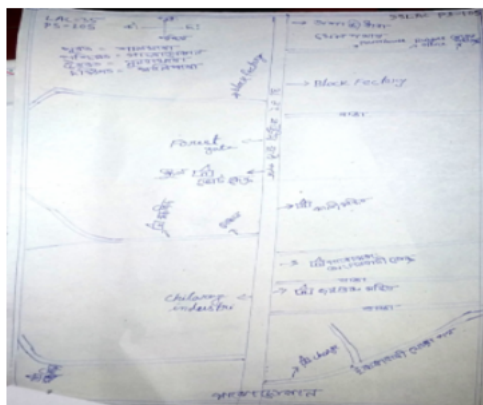

Nazri Naksha