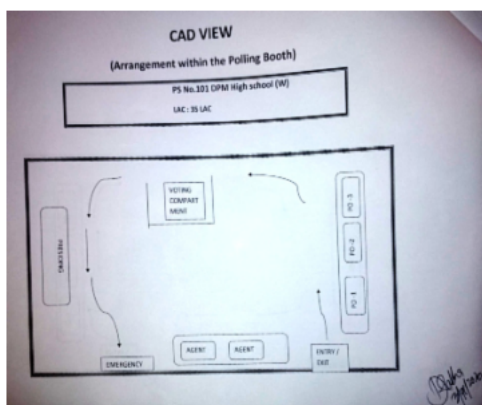

নিৰ্বাচক পঞ্জীয়ন বিষয়াৰ স্বাক্ষৰ

Nazri Naksha

Google Map View

Polling Station Building Front View

ভোটগ্ৰহন কেন্দ্ৰৰ সন্মুখৰ দৃশ্য

Cad View

Key MAP View

1 নাম : ফনিলা ৰায় পিতাৰ নাম: জিতেন ৰায় ঘৰ নং : ২৮ বয়স : 33 লিঙ্গ : মহিলা	GNK1522152 ফটো উপলব্ধ	2 নাম : পুৰবী ৰায় পিতাৰ নাম: ভাদুৰাম ৰায় ঘৰ নং : ৩৬ বয়স : 38 লিঙ্গ : মহিলা	GNK1356258 ফটো উপলব্ধ	R 3 নাম : মনোজ দত্ত পিতাৰ নাম: গজেন্দ্র দত্ত ঘৰ নং : ৮৩ বয়স : 30 লিঙ্গ : পুৰুষ	GNK2138138 ফটো উপলব্ধ
4 নাম : পাৰ্বতী ৰবিদাস স্বামীৰ নাম: ৰঞ্জিত ৰবিদাস ঘৰ নং : 101 বয়স : 30 লিঙ্গ : মহিলা	GNK0556845 ফটো উপলব্ধ	5 নাম : ডুবৰি ৰায় পিতাৰ নাম: অনুকুল চন্দ্ৰ ৰায় ঘৰ নং : ১৪৬ বয়স : 30 লিঙ্গ : মহিলা	GNK2137113 ফটো উপলব্ধ	6 নাম : শ্ৰী দীপিকা ৰায় স্বামীৰ নাম: শ্ৰী নৰেশ্বৰ ৰায় ঘৰ নং : ১৮৩ বয়স : 35 লিঙ্গ : মহিলা	GNK0391813 ফটো উপলব্ধ
7 নাম : চিউ ৰবিদাস পিতাৰ নাম: জানকী ৰবিদাস ঘৰ নং : ১৯৮ বয়স : 68 লিঙ্গ : পুৰুষ	GNK8034580 ফটো উপলব্ধ	8 নাম : ফুলমতী ৰবিদাস স্বামীৰ নাম: চিউ ৰবিদাস ঘৰ নং : ১৯৮ বয়স : 60 লিঙ্গ : মহিলা	GNK8034591 ফটো উপলব্ধ	9 নাম : গনেশ ৰবিদাস পিতাৰ নাম: চিউ ৰবিদাস ঘৰ নং : ১৯৮ বয়স : 39 লিঙ্গ : পুৰুষ	GNK8034604 ফটো উপলব্ধ
10 নাম : সৰস্বতী ৰবিদাস পিতাৰ নাম: চিউ ৰবিদাস ঘৰ নং : ১৯৮ বয়স : 38 লিঙ্গ : মহিলা	GNK8034615 ফটো উপলব্ধ	11 নাম : কাৰ্তিক ৰবিদাস পিতাৰ নাম: চিউ ৰবিদাস ঘৰ নং : ১৯৮ বয়স : 28 লিঙ্গ : পুৰুষ	GNK0279877 ফটো উপলব্ধ	12 নাম : ফুলমতী ৰবিদাস স্বামীৰ নাম: পুনীয়া ৰবিদাস ঘৰ নং : ১৯৯ বয়স : 50 লিঙ্গ : মহিলা	GNK8034637 ফটো উপলব্ধ
13 নাম : অশোক ৰবিদাস পিতাৰ নাম: পুনীয়া ৰবিদাস ঘৰ নং : ১৯৯ বয়স : 34 লিঙ্গ : পুৰুষ	GNK0280008 ফটো উপলব্ধ	14 নাম : নিলীমা ৰবিদাস স্বামীৰ নাম: ৰাজু ৰবিদাস ঘৰ নং : 199 বয়স : 29 লিঙ্গ : মহিলা	GNK0645234 ফটো উপলব্ধ	15 নাম : ৰঞ্জন ৰবিদাস পিতাৰ নাম: পুনীয়া ৰবিদাস ঘৰ নং : 199 বয়স : 25 লিঙ্গ : পুৰুষ	GNK0482752 ফটো উপলব্ধ
16 নাম : সুমন ৰবিদাস স্বামীৰ নাম: অশোক ঘৰ নং : 199 বয়স : 24 লিঙ্গ : মহিলা	VBB0079079 ফটো উপলব্ধ	17 নাম : ৰমেশ ৰবিদাস পিতাৰ নাম: অম্বিকা ৰবিদাস ঘৰ নং : ২০০ বয়স : 40 লিঙ্গ : পুৰুষ	GNK8034659 ফটো উপলব্ধ	18 নাম : উমেশ ৰবিদাস পিতাৰ নাম: অম্বিকা ৰবিদাস ঘৰ নং : ২০০ বয়স : 31 লিঙ্গ : পুৰুষ	GNK8040468 ফটো উপলব্ধ
19 নাম : বাসমতী ৰবিদাস স্বামীৰ নাম: গৌতম ৰবিদাস ঘৰ নং : ২০১ বয়স : 70 লিঙ্গ : মহিলা	GNK8034671 ফটো উপলব্ধ	# 20 নাম : কৰিমন ৰবিদাস পিতাৰ নাম: গৌতম ৰবিদাস ঘৰ নং : 147 বয়স : 49 লিঙ্গ : পুৰুষ	GNK8034728 ফটো উপলব্ধ	21 নাম : বিজয় ৰবিদাস পিতাৰ নাম: গৌতম ৰবিদাস ঘৰ নং : ২০১ বয়স : 45 লিঙ্গ : পুৰুষ	GNK8034682 ফটো উপলব্ধ
22 নাম : সঞ্জীৱ ৰবিদাস পিতাৰ নাম: গৌতম ৰবিদাস ঘৰ নং : ২০১ বয়স : 38 লিঙ্গ : পুৰুষ	GNK8034706 ফটো উপলব্ধ	23 নাম : পূৰ্ণিমা ৰবি দাস পিতাৰ নাম: গৌতম ৰবি দাস ঘৰ নং : 201 বয়স : 38 লিঙ্গ : মহিলা	GNK2203727 ফটো উপলব্ধ	24 নাম : বিনীতা ৰবি দাস পিতাৰ নাম: বিজয় ৰবি ঘৰ নং : 201 বয়স : 20 লিঙ্গ : মহিলা	VBB0078238 ফটো উপলব্ধ
# 25 নাম : ৰুপালী ৰবিদাস স্বামীৰ নাম: কৰিমন ৰবিদাস ঘৰ নং : 147 বয়স : 38 লিঙ্গ : মহিলা	GNK1223320 ফটো উপলব্ধ	26 নাম : সুনিতা ৰবি দাস পিতাৰ নাম: চীনৰ ৰবি দাস ঘৰ নং : ২০১ ক বয়স : 22 লিঙ্গ : মহিলা	VBB0109348 ফটো উপলব্ধ	27 নাম : বিনোদ ৰবিদাস পিতাৰ নাম: বিজয় ৰবিদাস ঘৰ নং : 201 বা বয়স : 23 লিঙ্গ : পুৰুষ	GNK0556639 ফটো উপলব্ধ
28 নাম : দেবকুমাৰী ৰবিদাস স্বামীৰ নাম: অতুল ৰবিদাস ঘৰ নং : ২০২ বয়স : 60 লিঙ্গ : মহিলা	GNK8034751 ফটো উপলব্ধ	29 নাম : সুৰেন্দ্ৰ ৰবিদাস পিতাৰ নাম: অতুল ৰবিদাস ঘৰ নং : ২০২ বয়স : 39 লিঙ্গ : পুৰুষ	GNK8034762 ফটো উপলব্ধ	30 নাম : চিকেন্দৰ ৰবিদাস পিতাৰ নাম: অতুল ৰবিদাস ঘৰ নং : ২০২ বয়স : 33 লিঙ্গ : পুৰুষ	GNK8034773 ফটো উপলব্ধ