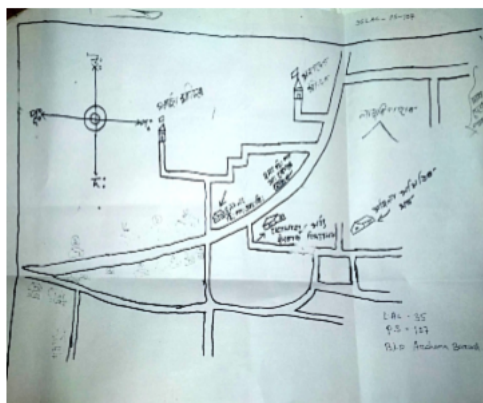

Nazri Naksha