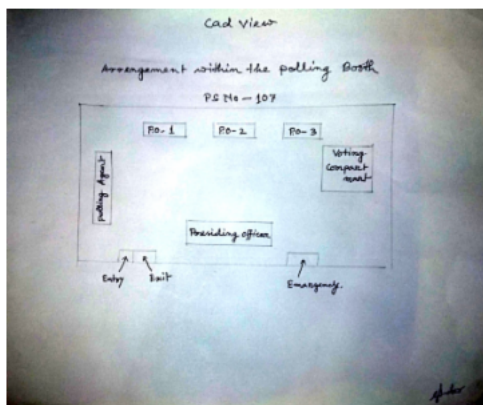

নিৰ্বাচক পঞ্জীয়ন বিষয়াৰ স্বাক্ষৰ

Nazri Naksha

Google Map View

Polling Station Building Front View

ভোটগ্ৰহন কেন্দ্ৰৰ সন্মুখৰ দৃশ্য

Cad View

Key MAP View

1 নাম : বাতুল দত্ত পিতাৰ নাম: লিপচৰন দত্ত ঘৰ নং : 00 বয়স : 26 লিঙ্গ : পুৰুষ	GNK0469064 ফটো উপলব্ধ	2 নাম : মায়ী ৰায় স্বামীৰ নাম: পৰমেশ্বৰ ৰায় ঘৰ নং : 1 বয়স : 65 লিঙ্গ : মহিলা	GNK8634579 ফটো উপলব্ধ	3 নাম : মিন ৰায় স্বামীৰ নাম: বাবুল ৰায় ঘৰ নং : 1 বয়স : 43 লিঙ্গ : মহিলা	GNK8634591 ফটো উপলব্ধ
4 নাম : পঞ্চমী ৰায় পিতাৰ নাম: পৰমেশ্বৰ ৰায় ঘৰ নং : 1 বয়স : 42 লিঙ্গ : মহিলা	GNK8634604 ফটো উপলব্ধ	5 নাম : মনোজ ৰায় পিতাৰ নাম: পৰমেশ্বৰ ৰায় ঘৰ নং : 1 বয়স : 38 লিঙ্গ : পুৰুষ	GNK8634615 ফটো উপলব্ধ	6 নাম : মেনকা বালা ৰায় স্বামীৰ নাম: মনোজ ৰায় ঘৰ নং : 1 বয়স : 36 লিঙ্গ : মহিলা	GNK0346650 ফটো উপলব্ধ
7 নাম : উতপল ৰায় পিতাৰ নাম: বাবুল ৰায় ঘৰ নং : 1 বয়স : 27 লিঙ্গ : পুৰুষ	GNK0218230 ফটো উপলব্ধ	8 নাম : তপলা দত্ত স্বামীৰ নাম: লক্ষেশ্বৰ দত্ত ঘৰ নং : 2 বয়স : 60 লিঙ্গ : মহিলা	GNK8634637 ফটো উপলব্ধ	9 নাম : বৰন দত্ত পিতাৰ নাম: লক্ষেশ্বৰ দত্ত ঘৰ নং : 2 বয়স : 45 লিঙ্গ : মহিলা	GNK8634648 ফটো উপলব্ধ
10 নাম : কুসুম দত্ত স্বামীৰ নাম: বৰন দত্ত ঘৰ নং : 2 বয়স : 42 লিঙ্গ : মহিলা	GNK8634659 ফটো উপলব্ধ	11 নাম : জুন ৰায় পিতাৰ নাম: লক্ষন ৰায় ঘৰ নং : 2 বয়স : 33 লিঙ্গ : পুৰুষ	GNK0076679 ফটো উপলব্ধ	12 নাম : বালি দত্ত পিতাৰ নাম: প্ৰমোদ দত্ত ঘৰ নং : 3 বয়স : 65 লিঙ্গ : পুৰুষ	GNK8634671 ফটো উপলব্ধ
13 নাম : চৰ্মিলা দত্ত স্বামীৰ নাম: বালি দত্ত ঘৰ নং : 3 বয়স : 52 লিঙ্গ : মহিলা	GNK0518324 ফটো উপলব্ধ	14 নাম : ভানু ৰায় স্বামীৰ নাম: নিৰঞ্জন ৰায় ঘৰ নং : 3 বয়স : 41 লিঙ্গ : মহিলা	GNK0219352 ফটো উপলব্ধ	15 নাম : নিৰঞ্জন ৰায় পিতাৰ নাম: অখেন ৰায় ঘৰ নং : 3 বয়স : 39 লিঙ্গ : পুৰুষ	GNK0341834 ফটো উপলব্ধ
16 নাম : অঞ্জু ৰায় স্বামীৰ নাম: বিপুল ৰায় ঘৰ নং : 3 বয়স : 33 লিঙ্গ : মহিলা	GNK0218552 ফটো উপলব্ধ	17 নাম : গীতিকা ৰায় স্বামীৰ নাম: জিতু ৰায় ঘৰ নং : 3 বয়স : 28 লিঙ্গ : মহিলা	GNK0346692 ফটো উপলব্ধ	18 নাম : অল্পনা দাস স্বামীৰ নাম: জগন্নাথ দাস ঘৰ নং : 3 বয়স : 25 লিঙ্গ : মহিলা	GNK0593095 ফটো উপলব্ধ
19 নাম : দিগম্বৰ বৰুৱা পিতাৰ নাম: ভূপেন বৰুৱা ঘৰ নং : 3 বয়স : 25 লিঙ্গ : পুৰুষ	GNK0346080 ফটো উপলব্ধ	20 নাম : মঙলী দত্ত স্বামীৰ নাম: যতীন দত্ত ঘৰ নং : 8 বয়স : 70 লিঙ্গ : মহিলা	GNK8634682 ফটো উপলব্ধ	21 নাম : বিনন দত্ত পিতাৰ নাম: যতীন দত্ত ঘৰ নং : 8 বয়স : 42 লিঙ্গ : পুৰুষ	GNK8634693 ফটো উপলব্ধ
22 নাম : কিচিকা ৰায় স্বামীৰ নাম: জিতু দত্ত ঘৰ নং : 4 বয়স : 42 লিঙ্গ : মহিলা	GNK0488023 ফটো উপলব্ধ	23 নাম : জিতু দত্ত পিতাৰ নাম: যতীন দত্ত ঘৰ নং : 8 বয়স : 38 লিঙ্গ : পুৰুষ	GNK8634717 ফটো উপলব্ধ	24 নাম : ফুনু বালা ৰায় দত্ত স্বামীৰ নাম: বিনন দত্ত ঘৰ নং : 8 বয়স : 35 লিঙ্গ : মহিলা	GNK0346494 ফটো উপলব্ধ
25 নাম : নিৰ্মালী অধিকাৰী স্বামীৰ নাম: প্ৰশান্ত অধিকাৰী ঘৰ নং : 8 বয়স : 34 লিঙ্গ : মহিলা	GNK0467993 ফটো উপলব্ধ	26 নাম : সনসিং দত্ত পিতাৰ নাম: লোকসিং দত্ত ঘৰ নং : 5 বয়স : 80 লিঙ্গ : পুৰুষ	GNK8634739 ফটো উপলব্ধ	27 নাম : শুকুনী দত্ত স্বামীৰ নাম: সনসিং দত্ত ঘৰ নং : 5 বয়স : 63 লিঙ্গ : মহিলা	GNK8634740 ফটো উপলব্ধ
28 নাম : বানীকান্ত অধিকাৰী পিতাৰ নাম: হৰকিশোৰ অধিকাৰী ঘৰ নং : 6 বয়স : 75 লিঙ্গ : পুৰুষ	GNK8634751 ফটো উপলব্ধ	29 নাম : সাৰথি অধিকাৰী স্বামীৰ নাম: বানীকান্ত অধিকাৰী ঘৰ নং : 6 বয়স : 60 লিঙ্গ : মহিলা	GNK8634762 ফটো উপলব্ধ	# 30 নাম : নবীন অধিকাৰী পিতাৰ নাম: বানীকান্ত অধিকাৰী ঘৰ নং : 6 বয়স : 41 লিঙ্গ : পুৰুষ	GNK8634773 ফটো উপলব্ধ