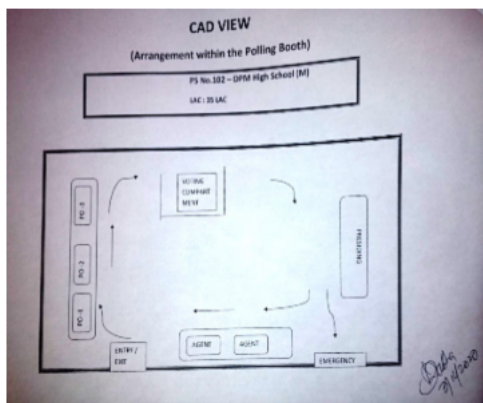

নিৰ্বাচক পঞ্জীয়ন বিষয়াৰ স্বাক্ষৰ

Nazri Naksha

Google Map View

Polling Station Building Front View

ভোটগ্ৰহন কেন্দ্ৰৰ সন্মুখৰ দৃশ্য

Cad View

Key MAP View

<p>S 1 GNK8134563</p> <p>নাম : নিহাৰেন্দ্ৰ নাৰায়ণ বৰুৱা পিতাৰ নাম : যতীন্দ্ৰ নাৰায়ণ বৰুৱা ঘৰ নং : ১ বয়স : ৭৭ লিঙ্গ : পুৰুষ</p> <p>ফটো উপলব্ধ</p>	<p>S 2 GNK8134574</p> <p>নাম : শিখা ৰাণী বৰুৱা স্বামীৰ নাম : নিহাৰেন্দ্ৰ নাৰায়ণ বৰুৱা ঘৰ নং : ১ বয়স : 67 লিঙ্গ : মহিলা</p> <p>ফটো উপলব্ধ</p>	<p>S 3 GNK8134632</p> <p>নাম : সৌৰেন্দ্ৰ নাৰায়ণ বৰুৱা পিতাৰ নাম : যতীন্দ্ৰ নাৰায়ণ বৰুৱা ঘৰ নং : ১ বয়স : 54 লিঙ্গ : পুৰুষ</p> <p>ফটো উপলব্ধ</p>
<p># 4 GNK8134621</p> <p>নাম : জোনমনি বৰুৱা স্বামীৰ নাম : হিৰণ্য নাৰায়ণ বৰুৱা ঘৰ নং : 39 বয়স : 49 লিঙ্গ : মহিলা</p> <p>ফটো উপলব্ধ</p>	<p>S 5 GNK8134643</p> <p>নাম : অনিতা বৰুৱা স্বামীৰ নাম : সৌৰেন্দ্ৰ নাৰায়ণ বৰুৱা ঘৰ নং : 1 বয়স : 46 লিঙ্গ : মহিলা</p> <p>ফটো উপলব্ধ</p>	<p>S 6 GNK8134585</p> <p>নাম : অৰুনা বৰুৱা পিতাৰ নাম : নিহাৰেন্দ্ৰ নাৰায়ণ বৰুৱা ঘৰ নং : 1 বয়স : 36 লিঙ্গ : পুৰুষ</p> <p>ফটো উপলব্ধ</p>
<p>S 7 GNK8134654</p> <p>নাম : প্ৰেৰনা বৰুৱা পিতাৰ নাম : নিহাৰেন্দ্ৰ বৰুৱা ঘৰ নং : 1 বয়স : 83 লিঙ্গ : মহিলা</p> <p>ফটো উপলব্ধ</p>	<p>8 GNK0423400</p> <p>নাম : ৰোহন বৰুৱা পিতাৰ নাম : জয়ন্ত নাৰায়ণ বৰুৱা ঘৰ নং : 1 বয়স : 26 লিঙ্গ : পুৰুষ</p> <p>ফটো উপলব্ধ</p>	<p>9 GNK0533323</p> <p>নাম : নিলীম বৰুৱা পিতাৰ নাম : জয়ন্ত নাৰায়ণ বৰুৱা ঘৰ নং : 01 বয়স : 24 লিঙ্গ : পুৰুষ</p> <p>ফটো উপলব্ধ</p>
<p># 10 GNK2220291</p> <p>নাম : উপাসনা বৰুৱা পিতাৰ নাম : হিৰণ্য নাৰায়ণ বৰুৱা ঘৰ নং : 39 বয়স : 22 লিঙ্গ : মহিলা</p> <p>ফটো উপলব্ধ</p>	<p>11 GNK8134676</p> <p>নাম : লায়মতী বালা ৰায় স্বামীৰ নাম : ইৰেন চঃ ৰায় ঘৰ নং : 2 বয়স : 75 লিঙ্গ : মহিলা</p> <p>ফটো উপলব্ধ</p>	<p>12 GNK2138832</p> <p>নাম : সত্য প্ৰিয়া ৰায় স্বামীৰ নাম : ফনিৰ ৰায় ঘৰ নং : 2 বয়স : 32 লিঙ্গ : মহিলা</p> <p>ফটো উপলব্ধ</p>
<p>13 GNK8134687</p> <p>নাম : ভগীৰথ ৰায় পিতাৰ নাম : ইৰেন চঃ ৰায় ঘৰ নং : 2খ বয়স : 56 লিঙ্গ : পুৰুষ</p> <p>ফটো উপলব্ধ</p>	<p>14 GNK8134734</p> <p>নাম : মামনী ৰায় স্বামীৰ নাম : ভগীৰথ ৰায় ঘৰ নং : 2খ বয়স : 39 লিঙ্গ : মহিলা</p> <p>ফটো উপলব্ধ</p>	<p>15 GNK8134698</p> <p>নাম : ঘনশ্যাম ৰায় পিতাৰ নাম : ইৰেন চঃ ৰায় ঘৰ নং : 2গ বয়স : 54 লিঙ্গ : পুৰুষ</p> <p>ফটো উপলব্ধ</p>
<p>16 GNK8134665</p> <p>নাম : চিত্ৰা বৰুৱা স্বামীৰ নাম : ঘনশ্যাম ৰায় ঘৰ নং : 2গ বয়স : 48 লিঙ্গ : মহিলা</p> <p>ফটো উপলব্ধ</p>	<p>17 GNK8134712</p> <p>নাম : ফনিৰ ৰায় পিতাৰ নাম : ইৰেন চঃ ৰায় ঘৰ নং : 2ঘ বয়স : 43 লিঙ্গ : পুৰুষ</p> <p>ফটো উপলব্ধ</p>	<p>18 GNK8134701</p> <p>নাম : পৰশুৰাম ৰায় পিতাৰ নাম : ইৰেন চঃ ৰায় ঘৰ নং : 2ঘ বয়স : 50 লিঙ্গ : পুৰুষ</p> <p>ফটো উপলব্ধ</p>
<p>19 GNK8134756</p> <p>নাম : সন্দেৰ্শ বৰ্মন পিতাৰ নাম : পৰমানন্দ বৰ্মন ঘৰ নং : 2ক বয়স : 43 লিঙ্গ : পুৰুষ</p> <p>ফটো উপলব্ধ</p>	<p>20 GNK8134767</p> <p>নাম : লম্বোদৰ বৰ্মন পিতাৰ নাম : পৰমানন্দ বৰ্মন ঘৰ নং : 2ক বয়স : 39 লিঙ্গ : পুৰুষ</p> <p>ফটো উপলব্ধ</p>	<p>21 GNK8134789</p> <p>নাম : ৰচনা অধিকাৰী স্বামীৰ নাম : সন্দেৰ্শ বৰ্মন ঘৰ নং : 2ক বয়স : 39 লিঙ্গ : মহিলা</p> <p>ফটো উপলব্ধ</p>
<p>22 GNK8134790</p> <p>নাম : জ্ঞানেন্দ্ৰ নাৰায়ণ বৰুৱা পিতাৰ নাম : খগেন্দ্ৰ বৰুৱা ঘৰ নং : ৩ বয়স : 77 লিঙ্গ : পুৰুষ</p> <p>ফটো উপলব্ধ</p>	<p>23 GNK8134803</p> <p>নাম : সুৰলা বৰুৱা স্বামীৰ নাম : জ্ঞানেন্দ্ৰ নাৰায়ণ বৰুৱা ঘৰ নং : ৩ বয়স : 70 লিঙ্গ : মহিলা</p> <p>ফটো উপলব্ধ</p>	<p># 24 GNK8134814</p> <p>নাম : জ্যোতিষ বৰুৱা পিতাৰ নাম : জ্ঞানেন্দ্ৰ নাৰায়ণ বৰুৱা ঘৰ নং : 51 বয়স : 52 লিঙ্গ : পুৰুষ</p> <p>ফটো উপলব্ধ</p>
<p>25 GNK8134825</p> <p>নাম : দিপালী বৰুৱা পিতাৰ নাম : জ্ঞানেন্দ্ৰ নাৰায়ণ বৰুৱা ঘৰ নং : ৩ বয়স : 48 লিঙ্গ : মহিলা</p> <p>ফটো উপলব্ধ</p>	<p>26 GNK8134847</p> <p>নাম : প্ৰনব বৰুৱা পিতাৰ নাম : জ্ঞানেন্দ্ৰ নাৰায়ণ বৰুৱা ঘৰ নং : ৩ বয়স : 43 লিঙ্গ : পুৰুষ</p> <p>ফটো উপলব্ধ</p>	<p># 27 GNK8137299</p> <p>নাম : অৰুনা বৰুৱা স্বামীৰ নাম : জ্যোতিষ বৰুৱা ঘৰ নং : 51 বয়স : 36 লিঙ্গ : মহিলা</p> <p>ফটো উপলব্ধ</p>
<p>28 GNK8134869</p> <p>নাম : লায়মতী বৰুৱা স্বামীৰ নাম : বাৰেন্দ্ৰ নাৰায়ণ বৰুৱা ঘৰ নং : 8 বয়স : 70 লিঙ্গ : মহিলা</p> <p>ফটো উপলব্ধ</p>	<p>29 GNK8134905</p> <p>নাম : নবজীত বৰুৱা পিতাৰ নাম : বাৰেন্দ্ৰ নাৰায়ণ বৰুৱা ঘৰ নং : 8 বয়স : 43 লিঙ্গ : পুৰুষ</p> <p>ফটো উপলব্ধ</p>	<p>30 GNK0145656</p> <p>নাম : ববিতা বৰুৱা স্বামীৰ নাম : নবজীত বৰুৱা ঘৰ নং : 8 বয়স : 37 লিঙ্গ : মহিলা</p> <p>ফটো উপলব্ধ</p>