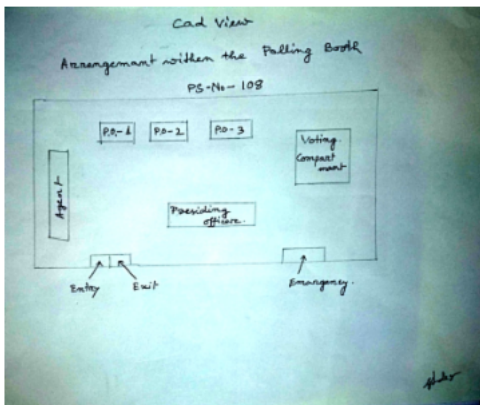

নিৰ্বাচক পঞ্জীয়ন বিষয়াৰ স্বাক্ষৰ

Nazri Naksha

Google Map View

Polling Station Building Front View

ভোটগ্ৰহন কেন্দ্ৰৰ সন্মুখৰ দৃশ্য

Cad View

Key MAP View

1 নাম : মহঃ মুশা আলী পিতাৰ নাম: মহঃ মধু আলী ঘৰ নং : 0 বয়স : 30 লিঙ্গ : পুৰুষ	GNK0346973 ফটো উপলব্ধ	2 নাম : বাজেন্দ্ৰ প্ৰচাদ পিতাৰ নাম: ধনবাহাদুৰ বচেল ঘৰ নং : 0 বয়স : 25 লিঙ্গ : পুৰুষ	GNK0346924 ফটো উপলব্ধ	3 নাম : মঃ কুদ্দুছ আলী পিতাৰ নাম: আঃ আজিজ সেখ ঘৰ নং : 1 বয়স : 82 লিঙ্গ : পুৰুষ	GNK8734676 ফটো উপলব্ধ
4 নাম: মোছঃ বাহাতুন নেছা স্বামীৰ নাম: মঃ কুদ্দুছ আলী ঘৰ নং : 1 বয়স : 58 লিঙ্গ : মহিলা	GNK8734687 ফটো উপলব্ধ	5 নাম : আব্দুল কামাল পিতাৰ নাম: মঃ কুদ্দুছ আলী ঘৰ নং : 1 বয়স : 42 লিঙ্গ : পুৰুষ	GNK8734698 ফটো উপলব্ধ	6 নাম: মমতাজ বেগম স্বামীৰ নাম: মফজেল আলী ঘৰ নং : 1 বয়স : 33 লিঙ্গ : মহিলা	GNK0462556 ফটো উপলব্ধ
7 নাম : আনোৱোৰা বেগম পিতাৰ নাম: মধু আলী ঘৰ নং : 01 বয়স : 33 লিঙ্গ : মহিলা	GNK0514992 ফটো উপলব্ধ	8 নাম : মালেক আলী পিতাৰ নাম: কুদ্দুছ আলী ঘৰ নং : 1 বয়স : 32 লিঙ্গ : পুৰুষ	GNK8744023 ফটো উপলব্ধ	9 নাম : ৰহিমা খাতুন পিতাৰ নাম: মোঃ কুদ্দুছ আলী ঘৰ নং : 1 বয়স : 26 লিঙ্গ : মহিলা	GNK0639211 ফটো উপলব্ধ
10 নাম : আশিদা বেগম পিতাৰ নাম: আশান আলী ঘৰ নং : 1ক বয়স : 23 লিঙ্গ : মহিলা	GNK0606863 ফটো উপলব্ধ	11 নাম : ফৰিদা বেগম পিতাৰ নাম: আছান আলী ঘৰ নং : 1ক বয়স : 21 লিঙ্গ : মহিলা	VBB0097410 ফটো উপলব্ধ	12 নাম : আইচা খাতুন স্বামীৰ নাম: মো মধু আলী ঘৰ নং : 1ক বয়স : 70 লিঙ্গ : মহিলা	GNK8734712 ফটো উপলব্ধ
13 নাম : মো আচান আলী পিতাৰ নাম: মো মধু আলী ঘৰ নং : 1ক বয়স : 52 লিঙ্গ : পুৰুষ	GNK8734723 ফটো উপলব্ধ	14 নাম : মো আচ আলী পিতাৰ নাম: মধু আলী ঘৰ নং : 1ক বয়স : 48 লিঙ্গ : পুৰুষ	GNK8734745 ফটো উপলব্ধ	15 নাম : ছাহেৰা বেগম স্বামীৰ নাম: মো আচান আলী ঘৰ নং : 1ক বয়স : 45 লিঙ্গ : মহিলা	GNK8734734 ফটো উপলব্ধ
16 নাম : বাহাতুন নেছা স্বামীৰ নাম: মো আচু আলী ঘৰ নং : 1ক বয়স : 44 লিঙ্গ : মহিলা	GNK8734756 ফটো উপলব্ধ	17 নাম : মফজেল আলী পিতাৰ নাম: মধু আলী ঘৰ নং : 1ক বয়স : 37 লিঙ্গ : পুৰুষ	GNK8734778 ফটো উপলব্ধ	18 নাম : বাক্কৰ আলী পিতাৰ নাম: কুদ্দুছ আলী ঘৰ নং : 2 বয়স : 35 লিঙ্গ : পুৰুষ	GNK8734789 ফটো উপলব্ধ
19 নাম : সন্তোষ আলী পিতাৰ নাম: কুদ্দুছ আলী ঘৰ নং : 2 বয়স : 33 লিঙ্গ : পুৰুষ	GNK8734790 ফটো উপলব্ধ	20 নাম : গিৰীধাৰী ৰায় পিতাৰ নাম: সুচেদ্ৰ মোহন ৰায় ঘৰ নং : 0 বয়স : 51 লিঙ্গ : পুৰুষ	GNK8734803 ফটো উপলব্ধ	21 নাম : মল্লিকা কলিতা স্বামীৰ নাম: গিৰীধাৰী ৰায় ঘৰ নং : 0 বয়স : 45 লিঙ্গ : মহিলা	GNK8734585 ফটো উপলব্ধ
22 নাম : জিৎপল বৰুৱা পিতাৰ নাম: গিৰীধাৰী ৰায় ঘৰ নং : 0 বয়স : 21 লিঙ্গ : পুৰুষ	GNK2202042 ফটো উপলব্ধ	23 নাম : যোগেন্দ্ৰ বৰুৱা পিতাৰ নাম: বীৰেন্দ্ৰ বৰুৱা ঘৰ নং : 8 বয়স : 56 লিঙ্গ : পুৰুষ	GNK0003626 ফটো উপলব্ধ	# 24 নাম : চয়ণিকা চৌধুৰী স্বামীৰ নাম: যোগেন্দ্ৰ বৰুৱা ঘৰ নং : 8 বয়স : 48 লিঙ্গ : মহিলা	GNK7241089 ফটো উপলব্ধ
25 নাম : জোনমনি ৰায় পিতাৰ নাম: নিৰঞ্জন ৰায় ঘৰ নং : 11ক বয়স : 20 লিঙ্গ : পুৰুষ	VBB0028696 ফটো উপলব্ধ	26 নাম : নিপুমনী ৰায় পিতাৰ নাম: নিৰঞ্জন ৰায় ঘৰ নং : 11(ক) বয়স : 24 লিঙ্গ : মহিলা	GNK0639195 ফটো উপলব্ধ	27 নাম : নিৰঞ্জন ৰায় পিতাৰ নাম: প্ৰফুল্ল কুমাৰ ৰায় ঘৰ নং : 11ক বয়স : 54 লিঙ্গ : পুৰুষ	GNK8734869 ফটো উপলব্ধ
28 নাম : বিথিকা ৰায় স্বামীৰ নাম: নিৰঞ্জন ৰায় ঘৰ নং : 11ক বয়স : 47 লিঙ্গ : মহিলা	GNK8734870 ফটো উপলব্ধ	29 নাম : শশাংক তালুকদাৰ পিতাৰ নাম: তাৰক তালুকদাৰ ঘৰ নং : 12ক বয়স : 42 লিঙ্গ : পুৰুষ	GNK8734881 ফটো উপলব্ধ	30 নাম : যোগেশ্বৰ গোস্বামী পিতাৰ নাম: ভবেন্দ্ৰ গোস্বামী ঘৰ নং : 12ক বয়স : 76 লিঙ্গ : পুৰুষ	GNK8734905 ফটো উপলব্ধ