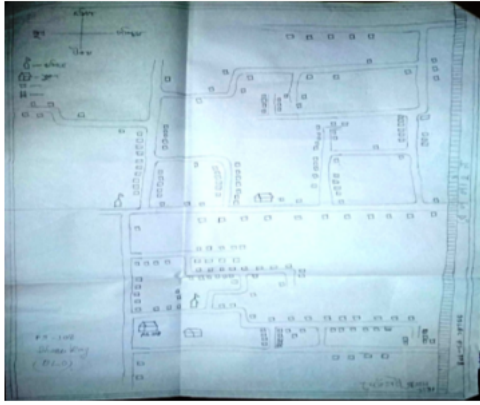

Nazri Naksha