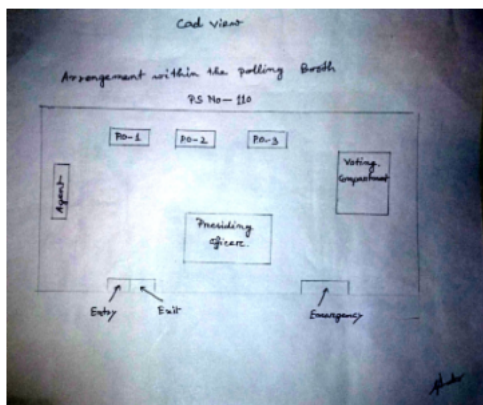

নিৰ্বাচক পঞ্জীয়ন বিষয়াৰ স্বাক্ষৰ

Nazri Naksha

Google Map View

Polling Station Building Front View

ভোটগ্ৰহন কেন্দ্ৰৰ সন্মুখৰ দৃশ্য

Cad View

Key MAP View

1 নাম : জয় মুখার্জী মাতৃৰ নাম : জয়ন্তী মুখসজী ঘৰ নং : 00 বয়স : 25 লিঙ্গ : পুৰুষ	GNK0538660 ফটো উপলব্ধ	2 নাম : অনিমা বৰ্মান স্বামীৰ নাম : মধুৰাম বৰ্মান ঘৰ নং : 1 বয়স : 60 লিঙ্গ : মহিলা	GNK8934585 ফটো উপলব্ধ	# 3 নাম : বিজয় ৰায় পিতাৰ নাম : কেঠাৰু ৰাম ৰায় ঘৰ নং : 83 বয়স : 46 লিঙ্গ : পুৰুষ	GNK2143751 ফটো উপলব্ধ
# 4 নাম : ববিতা ৰায় স্বামীৰ নাম : বিজয় ৰায় ঘৰ নং : 83 বয়স : 45 লিঙ্গ : মহিলা	GNK8937915 ফটো উপলব্ধ	5 নাম : জয়ন্ত বৰ্মান পিতাৰ নাম : মধুৰাম বৰ্মান ঘৰ নং : 1 বয়স : 40 লিঙ্গ : পুৰুষ	GNK8934596 ফটো উপলব্ধ	6 নাম : প্ৰানজিত বৰ্মান পিতাৰ নাম : মধুৰাম বৰ্মান ঘৰ নং : 1 বয়স : 38 লিঙ্গ : পুৰুষ	GNK8934609 ফটো উপলব্ধ
7 নাম : চম্পক বৰ্মান পিতাৰ নাম : মধুৰাম বৰ্মান ঘৰ নং : 1 বয়স : 29 লিঙ্গ : পুৰুষ	GNK2184830 ফটো উপলব্ধ	# 8 নাম : মধুসিতা ৰায় পিতাৰ নাম : বিজয় ৰায় ঘৰ নং : 83 বয়স : 19 লিঙ্গ : মহিলা	VBB0085282 ফটো উপলব্ধ	9 নাম : নন্দেশ্বৰ ৰায় পিতাৰ নাম : অবিনয় চন্দ্ৰ ৰায় ঘৰ নং : 2 বয়স : 44 লিঙ্গ : পুৰুষ	GNK0235168 ফটো উপলব্ধ
10 নাম : ৰিংকুমনি ৰায় স্বামীৰ নাম : নন্দেশ্বৰ ৰায় ঘৰ নং : 2 বয়স : 38 লিঙ্গ : মহিলা	GNK0216531 ফটো উপলব্ধ	# 11 নাম : ভক্তিপ্ৰসাদ ৰায় পিতাৰ নাম : তাৰাপ্ৰসাদ ৰায় ঘৰ নং : 5 বয়স : 55 লিঙ্গ : পুৰুষ	GNK8934643 ফটো উপলব্ধ	12 নাম : জোনালী ৰায় পিতাৰ নাম : তাৰাপ্ৰসাদ ৰায় ঘৰ নং : 6 বয়স : 50 লিঙ্গ : মহিলা	GNK8934665 ফটো উপলব্ধ
# 13 নাম : শৈলেন্দ্ৰ বৰ্মান পিতাৰ নাম : প্ৰেমানন্দ বৰ্মান ঘৰ নং : 6 বয়স : 49 লিঙ্গ : পুৰুষ	GNK0341248 ফটো উপলব্ধ	14 নাম : বেণুকা বালা ৰায় স্বামীৰ নাম : মুক্তিপ্ৰসাদ ৰায় ঘৰ নং : 6 বয়স : 48 লিঙ্গ : মহিলা	GNK8934632 ফটো উপলব্ধ	# 15 নাম : ডালিমী ৰায় স্বামীৰ নাম : ভক্তিপ্ৰসাদ ৰায় ঘৰ নং : 5 বয়স : 48 লিঙ্গ : মহিলা	GNK8934654 ফটো উপলব্ধ
# 16 নাম : মৃত্যঞ্জয় ৰায় পিতাৰ নাম : ভক্তিপ্ৰসাদ ৰায় ঘৰ নং : 5 বয়স : 29 লিঙ্গ : পুৰুষ	GNK0222794 ফটো উপলব্ধ	17 নাম : অদিতি ৰায় পিতাৰ নাম : মুক্তি প্ৰসাদ ৰায় ঘৰ নং : 6 বয়স : 25 লিঙ্গ : মহিলা	GNK0515247 ফটো উপলব্ধ	# 18 নাম : প্ৰাঞ্জল ৰায় পিতাৰ নাম : ভক্তি প্ৰসাদ ৰায় ঘৰ নং : 5 বয়স : 25 লিঙ্গ : পুৰুষ	GNK0407791 ফটো উপলব্ধ
19 নাম : বৰষা ৰায় পিতাৰ নাম : মুক্তি প্ৰসাদ ৰায় ঘৰ নং : 6 বয়স : 23 লিঙ্গ : মহিলা	GNK0544890 ফটো উপলব্ধ	20 নাম : থানেশ্বৰ দাস পিতাৰ নাম : পানসিং ৰাম দাস ঘৰ নং : 9 বয়স : 80 লিঙ্গ : পুৰুষ	GNK8934676 ফটো উপলব্ধ	21 নাম : বিমলা দাস স্বামীৰ নাম : থানেশ্বৰ দাস ঘৰ নং : 9 বয়স : 70 লিঙ্গ : মহিলা	GNK8934687 ফটো উপলব্ধ
22 নাম : যামিনী বালা দাস স্বামীৰ নাম : ৰামেশ্বৰ দাস ঘৰ নং : 8 বয়স : 68 লিঙ্গ : মহিলা	GNK8934701 ফটো উপলব্ধ	23 নাম : দ্বিপালী বালা দাস পিতাৰ নাম : ৰামেশ্বৰ দাস ঘৰ নং : 8 বয়স : 48 লিঙ্গ : মহিলা	GNK8934712 ফটো উপলব্ধ	24 নাম : মহেন দাস পিতাৰ নাম : ৰামেশ্বৰ দাস ঘৰ নং : 8 বয়স : 46 লিঙ্গ : পুৰুষ	GNK8934723 ফটো উপলব্ধ
25 নাম : মহানন্দ দাস পিতাৰ নাম : ৰামেশ্বৰ দাস ঘৰ নং : 8 বয়স : 40 লিঙ্গ : পুৰুষ	GNK8934756 ফটো উপলব্ধ	26 নাম : দীপজিত দাস পিতাৰ নাম : ৰামেশ্বৰ দাস ঘৰ নং : 8 বয়স : 38 লিঙ্গ : পুৰুষ	GNK8934767 ফটো উপলব্ধ	27 নাম : জানমণি দাস পিতাৰ নাম : সত্য দাস ঘৰ নং : 8 বয়স : 28 লিঙ্গ : মহিলা	GML0343343 ফটো উপলব্ধ
28 নাম : হিমালী ৰায় স্বামীৰ নাম : মহেন দাস ঘৰ নং : 8 বয়স : 28 লিঙ্গ : মহিলা	GNK0365767 ফটো উপলব্ধ	29 নাম : নুপেন চঃ দাস পিতাৰ নাম : ৰমেশ দাস ঘৰ নং : 10 বয়স : 50 লিঙ্গ : পুৰুষ	GNK8934825 ফটো উপলব্ধ	30 নাম : বেণুকা দাস স্বামীৰ নাম : নুপেন চঃ দাস ঘৰ নং : 10 বয়স : 45 লিঙ্গ : মহিলা	GNK8934836 ফটো উপলব্ধ