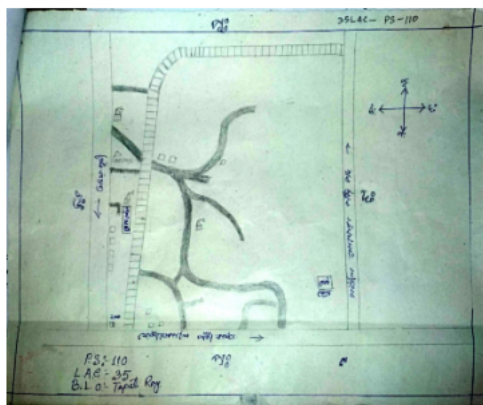

Nazri Naksha