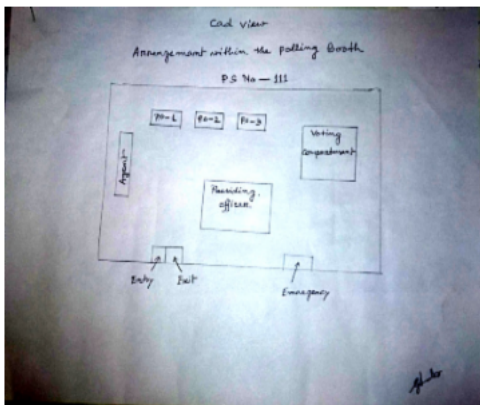

নিৰ্বাচক পঞ্জীয়ন বিষয়াৰ স্বাক্ষৰ

Nazri Naksha

Google Map View

Polling Station Building Front View

ভোটগ্রহন কেন্দ্ৰৰ সন্মুখৰ দৃশ্য

Cad View

Key MAP View

1 নাম : ধনমণি দাস পিতাৰ নাম: প্রদীপ দাস ঘৰ নং : 12 বয়স : 27 লিঙ্গ : মহিলা	GNK0462754 ফটো উপলব্ধ	# 2 নাম : নন্দিতা বালা ৰায় স্বামীৰ নাম: ভাৰত দাস ঘৰ নং : 15 বয়স : 42 লিঙ্গ : মহিলা	GNK0462747 ফটো উপলব্ধ	3 নাম : ইচান দাস পিতাৰ নাম: কামিনী দাস ঘৰ নং : 100 বয়স : 67 লিঙ্গ : পুৰুষ	GNK8940101 ফটো উপলব্ধ
4 নাম : শ্ৰীমতী দাস স্বামীৰ নাম: ইচান দাস ঘৰ নং : 100 বয়স : 58 লিঙ্গ : মহিলা	GNK8940112 ফটো উপলব্ধ	5 নাম : হেমেন দাস পিতাৰ নাম: ইচান দাস ঘৰ নং : 100 বয়স : 42 লিঙ্গ : পুৰুষ	GNK8940123 ফটো উপলব্ধ	6 নাম : সুৰজিত দাস পিতাৰ নাম: ইচান দাস ঘৰ নং : 100 বয়স : 33 লিঙ্গ : পুৰুষ	GNK8944523 ফটো উপলব্ধ
7 নাম : মিতালী ৰায় পিতাৰ নাম: মঙলু ৰায় ঘৰ নং : 133 বয়স : 25 লিঙ্গ : মহিলা	JGY1430768 ফটো উপলব্ধ	8 নাম : নুপেন চন্দ্ৰ দাস পিতাৰ নাম: কিমিনী মোহন দাস ঘৰ নং : 108 বয়স : 60 লিঙ্গ : পুৰুষ	GNK8940134 ফটো উপলব্ধ	9 নাম : স্কীৰোদা দাস স্বামীৰ নাম: নুপেন দাস ঘৰ নং : 108 বয়স : 54 লিঙ্গ : মহিলা	GNK8940145 ফটো উপলব্ধ
10 নাম : খনাবতী দাস পিতাৰ নাম: নুপেন দাস ঘৰ নং : 108 বয়স : 27 লিঙ্গ : মহিলা	GNK0222471 ফটো উপলব্ধ	11 নাম : ছায়াবতী দাস পিতাৰ নাম: নুপেন দাস ঘৰ নং : 134 বয়স : 22 লিঙ্গ : মহিলা	GNK2248474 ফটো উপলব্ধ	12 নাম : মন্দিৰা দাস স্বামীৰ নাম: অখিল দাস ঘৰ নং : 105ক বয়স : 38 লিঙ্গ : মহিলা	GNK0228080 ফটো উপলব্ধ
13 নাম : লুবোবালা দাস স্বামীৰ নাম: মঙলেশ্বৰ দাস ঘৰ নং : 105ক বয়স : 55 লিঙ্গ : মহিলা	GNK8940178 ফটো উপলব্ধ	14 নাম : অখিল দাস পিতাৰ নাম: মঙলেশ্বৰ দাস ঘৰ নং : 105ক বয়স : 38 লিঙ্গ : পুৰুষ	GNK8940189 ফটো উপলব্ধ	15 নাম : অভিজিত দাস পিতাৰ নাম: মঙলেশ্বৰ দাস ঘৰ নং : 105ক বয়স : 34 লিঙ্গ : পুৰুষ	GNK8940190 ফটো উপলব্ধ
16 নাম : নমেশ্বৰ দাস পিতাৰ নাম: বেদেকা দাস ঘৰ নং : 106 বয়স : 69 লিঙ্গ : পুৰুষ	GNK8940225 ফটো উপলব্ধ	17 নাম : সুৰভী দাস স্বামীৰ নাম: নমেশ্বৰ দাস ঘৰ নং : 106 বয়স : 60 লিঙ্গ : মহিলা	GNK8940236 ফটো উপলব্ধ	18 নাম : ৰাজীব কুমাৰ দাস পিতাৰ নাম: নমেশ্বৰ দাস ঘৰ নং : 106 বয়স : 36 লিঙ্গ : পুৰুষ	GNK8940203 ফটো উপলব্ধ
19 নাম : কনক দাস পিতাৰ নাম: ৰোহিনী দাস ঘৰ নং : 109 বয়স : 68 লিঙ্গ : পুৰুষ	GNK8940269 ফটো উপলব্ধ	20 নাম : বানাতী দাস স্বামীৰ নাম: কনক দাস ঘৰ নং : 109 বয়স : 64 লিঙ্গ : মহিলা	GNK8940270 ফটো উপলব্ধ	21 নাম : মীৰা দাস পিতাৰ নাম: কনক দাস ঘৰ নং : 109 বয়স : 46 লিঙ্গ : মহিলা	GNK8940281 ফটো উপলব্ধ
22 নাম : ৰাকেশ দাস পিতাৰ নাম: চিন্তাৰাম দাস ঘৰ নং : 109 বয়স : 28 লিঙ্গ : পুৰুষ	GNK0232561 ফটো উপলব্ধ	23 নাম : ৰাজেন দাস পিতাৰ নাম: ৰোহিনী দাস ঘৰ নং : 108 বয়স : 65 লিঙ্গ : পুৰুষ	GNK8940305 ফটো উপলব্ধ	24 নাম : উষা বালা দাস স্বামীৰ নাম: ৰাজেন দাস ঘৰ নং : 108 বয়স : 58 লিঙ্গ : মহিলা	GNK8940316 ফটো উপলব্ধ
# 25 নাম : পৰিএ দাস পিতাৰ নাম: নমেশ্বৰ দাস ঘৰ নং : 136 বয়স : 42 লিঙ্গ : পুৰুষ	GNK8940292 ফটো উপলব্ধ	S 26 নাম : বৰষা দাস পিতাৰ নাম: ৰাজেন দাস ঘৰ নং : 138 বয়স : 25 লিঙ্গ : মহিলা	GNK0462960 ফটো উপলব্ধ	27 নাম : প্ৰিয়া দাস পিতাৰ নাম: ৰাজেন দাস ঘৰ নং : 138 বয়স : 23 লিঙ্গ : মহিলা	GNK1259803 ফটো উপলব্ধ
28 নাম : চক্ৰধৰ দাস পিতাৰ নাম: ৰাজেন দাস ঘৰ নং : 138 বয়স : 22 লিঙ্গ : পুৰুষ	GNK2248433 ফটো উপলব্ধ	29 নাম : চিন দাস পিতাৰ নাম: ৰোহিনী দাস ঘৰ নং : 108ক বয়স : 47 লিঙ্গ : মহিলা	GNK8940338 ফটো উপলব্ধ	S 30 নাম : ৰঞ্জিতা ৰায় পিতাৰ নাম: শ্যাম ৰায় ঘৰ নং : 108ক বয়স : 40 লিঙ্গ : মহিলা	GNK8940349 ফটো উপলব্ধ