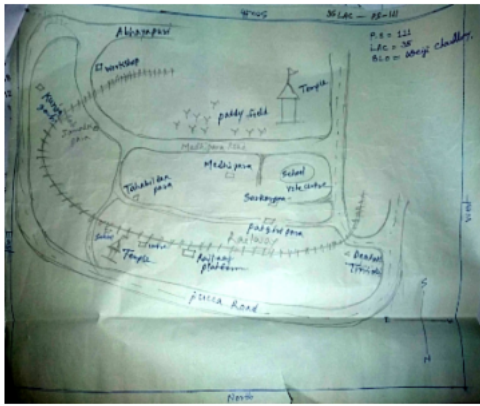

Nazri Naksha