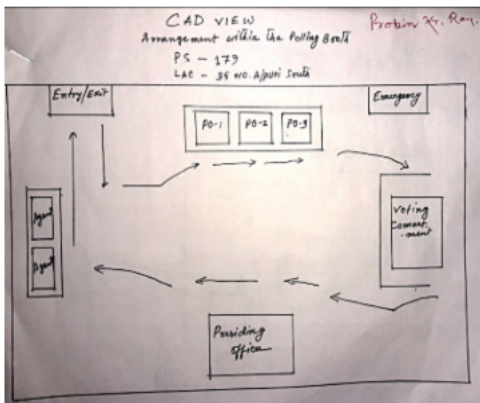

নিৰ্বাচক পঞ্জীয়ন বিষয়াৰ স্বাক্ষৰ

Nazri Naksha

Google Map View

Polling Station Building Front View

ভোটগ্ৰহন কেন্দ্ৰৰ সন্মুখৰ দৃশ্য

Cad View

Key MAP View

| | | |
|---|---|--|
| <p>S 1 GNK0481028</p> <p>নাম : নৱনীতা ৰায় পিতাৰ নাম: জ্যোতিময় ৰায় ঘৰ নং : 00 বয়স : 25 লিঙ্গ : মহিলা</p> <p>ফটো উপলব্ধ</p> | <p>2 GNK1374567</p> <p>নাম : বতেশ্বৰ ৰায় পিতাৰ নাম: দেবীন চন্দ্ৰ ৰায় ঘৰ নং : 1 বয়স : 82 লিঙ্গ : পুৰুষ</p> <p>ফটো উপলব্ধ</p> | <p>3 GNK1374578</p> <p>নাম : বাসনা বালা ৰায় স্বামীৰ নাম: বতেশ্বৰ ৰায় ঘৰ নং : 1 বয়স : 65 লিঙ্গ : মহিলা</p> <p>ফটো উপলব্ধ</p> |
| <p>S 4 GNK1374589</p> <p>নাম : নব কুমাৰ ৰায় পিতাৰ নাম: বতেশ্বৰ ৰায় ঘৰ নং : 1 বয়স : 47 লিঙ্গ : পুৰুষ</p> <p>ফটো উপলব্ধ</p> | <p>5 GNK1374590</p> <p>নাম : কুশৰাম ৰায় পিতাৰ নাম: বতেশ্বৰ ৰায় ঘৰ নং : 1 বয়স : 43 লিঙ্গ : পুৰুষ</p> <p>ফটো উপলব্ধ</p> | <p># 6 GNK2173377</p> <p>নাম : দিপন্তী দত্ত স্বামীৰ নাম: কুশ ৰায় ঘৰ নং : 1 বয়স : 43 লিঙ্গ : মহিলা</p> <p>ফটো উপলব্ধ</p> |
| <p>7 GNK1374603</p> <p>নাম : অনিৰুদ্ধ ৰায় পিতাৰ নাম: বতেশ্বৰ ৰায় ঘৰ নং : 1 বয়স : 38 লিঙ্গ : পুৰুষ</p> <p>ফটো উপলব্ধ</p> | <p>8 HHK9744847</p> <p>নাম : সীমা বৰ্মন স্বামীৰ নাম: অনিৰুদ্ধ ৰায় ঘৰ নং : 1 বয়স : 33 লিঙ্গ : মহিলা</p> <p>ফটো উপলব্ধ</p> | <p>9 GNK1374647</p> <p>নাম : বুলু চৌধুৰী পিতাৰ নাম: বাৰেন্দ্ৰ চৌধুৰী ঘৰ নং : 2 বয়স : 45 লিঙ্গ : পুৰুষ</p> <p>ফটো উপলব্ধ</p> |
| <p>10 FQM0537837</p> <p>নাম : মহাদেব দাস পিতাৰ নাম: অক্ষাৰু দাস ঘৰ নং : 2 বয়স : 45 লিঙ্গ : পুৰুষ</p> <p>ফটো উপলব্ধ</p> | <p>S 11 GNK1374669</p> <p>নাম : অঞ্জনা চৌধুৰী পিতাৰ নাম: বাৰেন্দ্ৰ চৌধুৰী ঘৰ নং : 2 বয়স : 42 লিঙ্গ : মহিলা</p> <p>ফটো উপলব্ধ</p> | <p>12 GNK1374658</p> <p>নাম : তুলিকা চৌধুৰী স্বামীৰ নাম: বুলু চৌধুৰী ঘৰ নং : 2 বয়স : 40 লিঙ্গ : মহিলা</p> <p>ফটো উপলব্ধ</p> |
| <p>13 GNK1374670</p> <p>নাম : নৰ্মদা চৌধুৰী পিতাৰ নাম: বাৰেন্দ্ৰ চৌধুৰী ঘৰ নং : 2 বয়স : 39 লিঙ্গ : মহিলা</p> <p>ফটো উপলব্ধ</p> | <p>14 GNK0582783</p> <p>নাম : ৰাজীৱ চৌধুৰী পিতাৰ নাম: বুলু চৌধুৰী ঘৰ নং : 2 বয়স : 23 লিঙ্গ : পুৰুষ</p> <p>ফটো উপলব্ধ</p> | <p>15 GNK1374705</p> <p>নাম : মঙলী বৰুৱা পিতাৰ নাম: ভৰত চঃ বৰুৱা ঘৰ নং : 3 বয়স : 70 লিঙ্গ : মহিলা</p> <p>ফটো উপলব্ধ</p> |
| <p>16 GNK1374692</p> <p>নাম : গোছাতী বৰুৱা স্বামীৰ নাম: পমেন চন্দ্ৰ বৰুৱা ঘৰ নং : 3 বয়স : 60 লিঙ্গ : মহিলা</p> <p>ফটো উপলব্ধ</p> | <p>17 GNK1374727</p> <p>নাম : প্ৰশান্ত বৰুৱা পিতাৰ নাম: পমেন চঃ বৰুৱা ঘৰ নং : 3 বয়স : 38 লিঙ্গ : পুৰুষ</p> <p>ফটো উপলব্ধ</p> | <p>18 GNK0371732</p> <p>নাম : ফুলন দেৱী ৰায় স্বামীৰ নাম: ঋতুমান বৰুৱা ঘৰ নং : 3 বয়স : 31 লিঙ্গ : মহিলা</p> <p>ফটো উপলব্ধ</p> |
| <p>19 GNK0246538</p> <p>নাম : তপতী ৰায় স্বামীৰ নাম: প্ৰশান্ত বৰুৱা ঘৰ নং : 03 বয়স : 29 লিঙ্গ : মহিলা</p> <p>ফটো উপলব্ধ</p> | <p># 20 GNK1374761</p> <p>নাম : জগন্নাথ ৰায় পিতাৰ নাম: জীবন চন্দ্ৰ ৰায় ঘৰ নং : 8 বয়স : 55 লিঙ্গ : পুৰুষ</p> <p>ফটো উপলব্ধ</p> | <p>21 GNK1374749</p> <p>নাম : তৰনী ৰাজবংশী পিতাৰ নাম: জীবন ৰাজবংশী ঘৰ নং : 8 বয়স : 49 লিঙ্গ : পুৰুষ</p> <p>ফটো উপলব্ধ</p> |
| <p>22 GNK1374772</p> <p>নাম : ধৰিত্ৰী ৰাজবংশী পিতাৰ নাম: জীবন ৰাজবংশী ঘৰ নং : 8 বয়স : 46 লিঙ্গ : মহিলা</p> <p>ফটো উপলব্ধ</p> | <p>23 GNK1374738</p> <p>নাম : পাস্তী ৰাজবংশী স্বামীৰ নাম: লক্ষেশ্বৰ ৰাজবংশী ঘৰ নং : 8 বয়স : 46 লিঙ্গ : মহিলা</p> <p>ফটো উপলব্ধ</p> | <p>24 GNK1381299</p> <p>নাম : সাবেত্ৰী ৰায় স্বামীৰ নাম: জগন্নাথ ৰায় ঘৰ নং : 8 বয়স : 44 লিঙ্গ : মহিলা</p> <p>ফটো উপলব্ধ</p> |
| <p>25 GNK1374750</p> <p>নাম : বীনা ৰাজবংশী স্বামীৰ নাম: তৰনী ৰাজবংশী ঘৰ নং : 8 বয়স : 43 লিঙ্গ : মহিলা</p> <p>ফটো উপলব্ধ</p> | <p>26 GNK0372748</p> <p>নাম : হিৰোকজ্যোতি ৰাজবংশী মাতৃৰ নাম: পাস্তী ৰাজবংশী ঘৰ নং : 8 বয়স : 26 লিঙ্গ : পুৰুষ</p> <p>ফটো উপলব্ধ</p> | <p>27 GNK0354803</p> <p>নাম : শেৱালী ৰাজবংশী পিতাৰ নাম: তৰনী ৰাজবংশী ঘৰ নং : 8 বয়স : 26 লিঙ্গ : মহিলা</p> <p>ফটো উপলব্ধ</p> |
| <p>28 GNK2241628</p> <p>নাম : গায়ত্ৰী মেধি স্বামীৰ নাম: হিৰকজ্যোতি ৰাজবংশী ঘৰ নং : 4 বয়স : 23 লিঙ্গ : মহিলা</p> <p>ফটো উপলব্ধ</p> | <p>29 GNK1374794</p> <p>নাম : লাহতী বৰুৱা স্বামীৰ নাম: গুৰুৰাম বৰুৱা ঘৰ নং : ৫ বয়স : 68 লিঙ্গ : মহিলা</p> <p>ফটো উপলব্ধ</p> | <p>30 GNK1374807</p> <p>নাম : উত্তম বৰুৱা পিতাৰ নাম: গুৰুৰাম বৰুৱা ঘৰ নং : ৫ বয়স : 50 লিঙ্গ : পুৰুষ</p> <p>ফটো উপলব্ধ</p> |