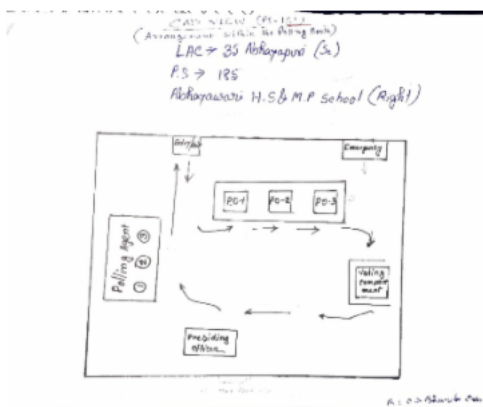

নিৰ্বাচক পঞ্জীয়ন বিষয়াৰ স্বাক্ষৰ

Nazri Naksha

Google Map View

Polling Station Building Front View

ভোটগ্রহন কেন্দ্রৰ সন্মুখৰ দৃশ্য

Cad View

Key MAP View

S2	1	GNK0380238	ফটো উপলব্ধ	2	GNK0287367	ফটো উপলব্ধ	#2	3	GNK6335702	ফটো উপলব্ধ	
নাম : ললিতা বৰিদাস স্বামীৰ নাম: নীলচন্দ্ৰ বৰিদাস ঘৰ নং : 0 বয়স : 38 লিঙ্গ : মহিলা				নাম : মোঃ জিয়াবুল হক পিতাৰ নাম: হোছেইন আলী ঘৰ নং : 22 বয়স : 28 লিঙ্গ : পুৰুষ			নাম : যোগেন চন্দ্ৰ দাস পিতাৰ নাম: বত্ৰেশ্বৰ দাস ঘৰ নং : 37 বয়স : 67 লিঙ্গ : পুৰুষ				
#2	4	GNK6335713	ফটো উপলব্ধ	5	GNK0472969	ফটো উপলব্ধ	6		GNK0164509	ফটো উপলব্ধ	
নাম : অঞ্জলী বালা দাস স্বামীৰ নাম: যোগেন চন্দ্ৰ দাস ঘৰ নং : 37 বয়স : 61 লিঙ্গ : মহিলা				নাম : হীৰকজ্যোতি দাস পিতাৰ নাম: জগেন চন্দ্ৰ দাস ঘৰ নং : 37 বয়স : 27 লিঙ্গ : পুৰুষ			নাম : উপেন দাস পিতাৰ নাম: প্ৰফুল্ল দাস ঘৰ নং : 52 বয়স : 64 লিঙ্গ : পুৰুষ				
7		GNK0164517	ফটো উপলব্ধ	8	GNK0164525	ফটো উপলব্ধ	9		GNK0164566	ফটো উপলব্ধ	
নাম : শুক্লা দাস স্বামীৰ নাম: উপেন দাস ঘৰ নং : 52 বয়স : 53 লিঙ্গ : মহিলা				নাম : নীলম দাস পিতাৰ নাম: উপেন চন্দ্ৰ ৰায় ঘৰ নং : 39 বয়স : 39 লিঙ্গ : পুৰুষ			নাম : জয়ন্ত কুমাৰ দাস পিতাৰ নাম: উপেন দাস ঘৰ নং : 37 বয়স : 37 লিঙ্গ : পুৰুষ				
#	10	GNK1282866	ফটো উপলব্ধ	11	GNK2175271	ফটো উপলব্ধ	12		GNK0233445	ফটো উপলব্ধ	
নাম : ৰীতামনি দত্ত স্বামীৰ নাম: বিপুল দাস ঘৰ নং : 56 বয়স : 60 লিঙ্গ : মহিলা				নাম : বেবা দাস স্বামীৰ নাম: পুৰেন দাস ঘৰ নং : 56 বয়স : 53 লিঙ্গ : মহিলা			নাম : নিজৰা দাস মাতৃৰ নাম: বেবা দাস ঘৰ নং : 56 বয়স : 31 লিঙ্গ : মহিলা				
13		GNK0472910	ফটো উপলব্ধ	14	GNK1508083	ফটো উপলব্ধ	15		GNK1508094	ফটো উপলব্ধ	
নাম : জলী দাস পিতাৰ নাম: বিপুল দাস ঘৰ নং : 56 বয়স : 27 লিঙ্গ : মহিলা				নাম : ৰঞ্জিত মল্লিক পিতাৰ নাম: মহাৰাজ মল্লিক ঘৰ নং : 69 বয়স : 59 লিঙ্গ : পুৰুষ			নাম : প্ৰতিমা মল্লিক স্বামীৰ নাম: ৰঞ্জিত মল্লিক ঘৰ নং : 69 বয়স : 46 লিঙ্গ : মহিলা				
16		GNK0015349	ফটো উপলব্ধ	17	GNK0260315	ফটো উপলব্ধ	18		VBB0012732	ফটো উপলব্ধ	
নাম : দিপাংকৰ মল্লিক পিতাৰ নাম: ৰঞ্জিত মল্লিক ঘৰ নং : 69 বয়স : 31 লিঙ্গ : পুৰুষ				নাম : প্ৰিয়া মল্লিক পিতাৰ নাম: ৰঞ্জিত মল্লিক ঘৰ নং : 69 বয়স : 29 লিঙ্গ : মহিলা			নাম : জ্যোতিষ্মান চক্ৰবৰ্তী পিতাৰ নাম: জনাৰ্ধন চক্ৰবৰ্তী ঘৰ নং : 72 বয়স : 21 লিঙ্গ : পুৰুষ				
R	19	GNK0354407	ফটো উপলব্ধ	20	GNK0635532	ফটো উপলব্ধ	21		GNK0635490	ফটো উপলব্ধ	
নাম : বিদিশা দাস মাতৃৰ নাম: হেম কুমাৰী দাস ঘৰ নং : 96 বয়স : 28 লিঙ্গ : মহিলা				নাম : বিশাল ৰায় পিতাৰ নাম: বিজয় কুমাৰ ৰায় ঘৰ নং : 102 বয়স : 27 লিঙ্গ : পুৰুষ			নাম : ঋতিক ৰায় পিতাৰ নাম: বিজয় কুমাৰ ৰায় ঘৰ নং : 102 বয়স : 25 লিঙ্গ : পুৰুষ				
22		HLF2294806	ফটো উপলব্ধ	#	23	VBB0025114	ফটো উপলব্ধ	24		GNK0015578	ফটো উপলব্ধ
নাম : পূৰ্বী ৰায় স্বামীৰ নাম: মনোজ কুমাৰ ৰায় ৰায় ঘৰ নং : 111 বয়স : 30 লিঙ্গ : মহিলা				নাম : হৃষিতা দত্ত পিতাৰ নাম: প্ৰীতম দত্ত ঘৰ নং : 228 বয়স : 21 লিঙ্গ : মহিলা			নাম : ধনেশ্বৰ নাথ পিতাৰ নাম: বেকুণ্ঠ নাথ ঘৰ নং : 112 বয়স : 66 লিঙ্গ : পুৰুষ				
25		GNK0481309	ফটো উপলব্ধ	R	26	GNK0229559	ফটো উপলব্ধ	S	27	GNK1434908	ফটো উপলব্ধ
নাম : মানীক নাথ পিতাৰ নাম: ধনেশ্বৰ নাথ ঘৰ নং : 112 বয়স : 35 লিঙ্গ : পুৰুষ				নাম : সবিতা নাথ পিতাৰ নাম: ধনেশ্বৰ নাথ ঘৰ নং : 112 বয়স : 28 লিঙ্গ : মহিলা			নাম : ৰাজশ্ৰী দাস পিতাৰ নাম: সমিৰ কুমাৰ দাস ঘৰ নং : 166 বয়স : 32 লিঙ্গ : মহিলা				
#	28	GNK0357392	ফটো উপলব্ধ	S	29	GNK0062679	ফটো উপলব্ধ	30		GNK1434920	ফটো উপলব্ধ
নাম : শশাংক সূত্ৰধৰ পিতাৰ নাম: অৰ্বনী কান্ত সূত্ৰধৰ ঘৰ নং : ৩৫৬ক বয়স : 25 লিঙ্গ : পুৰুষ				নাম : দিলীপ মালাকাৰ পিতাৰ নাম: প্ৰকাশ চন্দ্ৰ মালাকাৰ ঘৰ নং : ১৭৩ বয়স : 35 লিঙ্গ : পুৰুষ			নাম : সনত কুমাৰ ৰায় পিতাৰ নাম: সুবল চন্দ্ৰ ৰায় ঘৰ নং : ১৮৬ক বয়স : 33 লিঙ্গ : পুৰুষ				