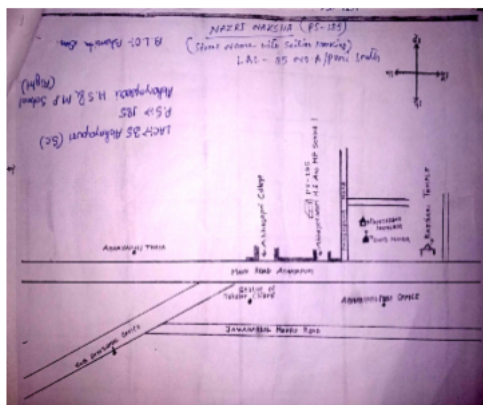

Nazri Naksha