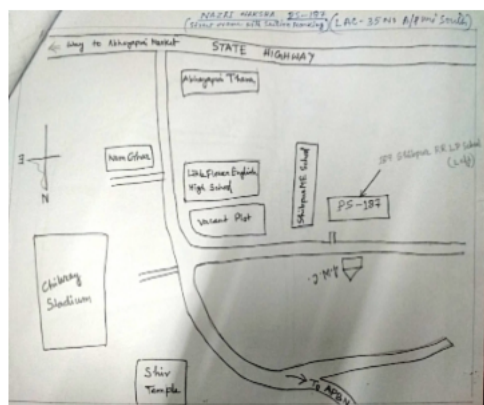

Nazri Naksha