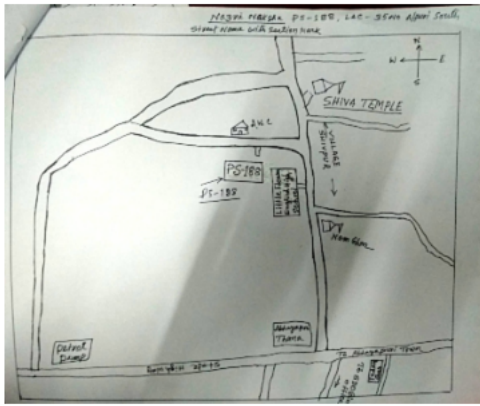

Nazri Naksha