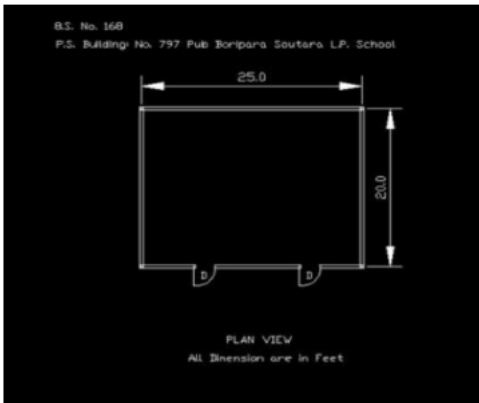

নিৰ্বাচক পঞ্জীয়ন বিষয়াৰ স্বাক্ষৰ

Nazri Naksha

Google Map View

Polling Station Building Front View

ভোটগ্ৰহন কেন্দ্ৰৰ সন্মুখৰ দৃশ্য

Cad View

Key MAP View

1 নাম : মানিক ৰায় পিতাৰ নাম: কামেশ্বৰ ৰায় ঘৰ নং : 1 বয়স : 66 লিঙ্গ : পুৰুষ	FQM1674562 ফটো উপলব্ধ	2 নাম : মলয়া ৰায় স্বামীৰ নাম: মানিক ৰায় ঘৰ নং : 1 বয়স : 51 লিঙ্গ : মহিলা	FQM1674573 ফটো উপলব্ধ	3 নাম : অসীম ৰায় পিতাৰ নাম: মানিক ৰায় ঘৰ নং : 1 বয়স : 33 লিঙ্গ : পুৰুষ	FQM1674595 ফটো উপলব্ধ
4 নাম : যদুমনি ৰায় পিতাৰ নাম: মানিক ৰায় ঘৰ নং : 01 বয়স : 28 লিঙ্গ : পুৰুষ	FQM1453919 ফটো উপলব্ধ	5 নাম : ধৰিত্ৰী ৰায় পিতাৰ নাম: সিদ্ধেশ্বৰ ৰায় ঘৰ নং : 1ক বয়স : 22 লিঙ্গ : মহিলা	FQM2044691 ফটো উপলব্ধ	6 নাম : কনকলতা ৰায় পিতাৰ নাম: সিদ্ধেশ্বৰ ৰায় ঘৰ নং : 01 ক বয়স : 24 লিঙ্গ : মহিলা	FQM0524538 ফটো উপলব্ধ
7 নাম : সিদ্ধেশ্বৰ ৰয় পিতাৰ নাম: কমলেশ্বৰ ৰয় ঘৰ নং : 1ক বয়স : 64 লিঙ্গ : পুৰুষ	FQM1674608 ফটো উপলব্ধ	8 নাম : ৰেনু ৰায় স্বামীৰ নাম: সিদ্ধেশ্বৰ ৰায় ঘৰ নং : 1ক বয়স : 48 লিঙ্গ : মহিলা	FQM1674619 ফটো উপলব্ধ	9 নাম : বীনান চন্দ্ৰ ৰায় পিতাৰ নাম: জয় ৰাম ৰায় ঘৰ নং : 2 বয়স : 73 লিঙ্গ : পুৰুষ	FQM1674620 ফটো উপলব্ধ
10 নাম : সাধনা বালা ৰায় স্বামীৰ নাম: বীনান চন্দ্ৰ ৰায় ঘৰ নং : 2 বয়স : 57 লিঙ্গ : মহিলা	FQM1674631 ফটো উপলব্ধ	11 নাম : অনন্ত কুমাৰ ৰায় পিতাৰ নাম: কামেশ্বৰ ৰায় ঘৰ নং : 3 বয়স : 84 লিঙ্গ : পুৰুষ	FQM1674653 ফটো উপলব্ধ	12 নাম : দেৱব্ৰত ৰায় পিতাৰ নাম: শ্ৰীমন্ত ৰায় ঘৰ নং : 3 বয়স : 44 লিঙ্গ : পুৰুষ	FQM1674675 ফটো উপলব্ধ
13 নাম : ৰূপজ্যোতি ৰায় স্বামীৰ নাম: দেৱব্ৰত ৰায় ঘৰ নং : 3 বয়স : 41 লিঙ্গ : মহিলা	FQM1674686 ফটো উপলব্ধ	14 নাম : দেবীদুলভা ৰায় পিতাৰ নাম: দেৱব্ৰত ৰায় ঘৰ নং : 3 বয়স : 24 লিঙ্গ : মহিলা	FQM0510503 ফটো উপলব্ধ	15 নাম : মল্লিকা ৰায় পিতাৰ নাম: দেৱব্ৰত ৰায় ঘৰ নং : 3 বয়স : 19 লিঙ্গ : মহিলা	VBB0111633 ফটো উপলব্ধ
16 নাম : চন্দ্ৰ মোহন ৰায় পিতাৰ নাম: হৰেশ্বৰ ৰায় ঘৰ নং : 8 বয়স : 50 লিঙ্গ : পুৰুষ	FQM1674697 ফটো উপলব্ধ	17 নাম : ভদ্রা ৰায় স্বামীৰ নাম: চন্দ্ৰ মোহন ৰায় ঘৰ নং : 8 বয়স : 42 লিঙ্গ : মহিলা	FQM1674700 ফটো উপলব্ধ	18 নাম : উম্মৰ ৰায় পিতাৰ নাম: হৰেশ্বৰ ৰায় ঘৰ নং : 8 বয়স : 37 লিঙ্গ : পুৰুষ	FQM1674711 ফটো উপলব্ধ
19 নাম : বিজয়া ৰায় স্বামীৰ নাম: ডাঃ বাৰু ৰায় ঘৰ নং : 8 বয়স : 32 লিঙ্গ : মহিলা	FQM0526020 ফটো উপলব্ধ	20 নাম : পল্লৱ ৰায় পিতাৰ নাম: চন্দ্ৰ মোহন ৰায় ঘৰ নং : 4 বয়স : 20 লিঙ্গ : পুৰুষ	VBB0005785 ফটো উপলব্ধ	21 নাম : নিৰ্মল ৰায় পিতাৰ নাম: দীনেশ ৰায় ঘৰ নং : 5 বয়স : 42 লিঙ্গ : পুৰুষ	FQM1674744 ফটো উপলব্ধ
22 নাম : প্ৰানজিত ৰায় পিতাৰ নাম: দীনেশ ৰায় ঘৰ নং : 5 বয়স : 40 লিঙ্গ : পুৰুষ	FQM1674755 ফটো উপলব্ধ	23 নাম : লেবোনা ৰায় স্বামীৰ নাম: প্ৰানজিত ৰায় ঘৰ নং : 5 বয়স : 29 লিঙ্গ : মহিলা	FQM2038503 ফটো উপলব্ধ	24 নাম : ধঞ্জিতা ৰায় স্বামীৰ নাম: নিৰ্মল ৰায় ঘৰ নং : 5 বয়স : 28 লিঙ্গ : মহিলা	FQM0176420 ফটো উপলব্ধ
25 নাম : গিৰি বালা ৰায় পিতাৰ নাম: যোগেন ৰায় ঘৰ নং : 6 বয়স : 75 লিঙ্গ : মহিলা	FQM1674788 ফটো উপলব্ধ	26 নাম : সুৰেন চন্দ্ৰ ৰায় পিতাৰ নাম: যোগেন ৰায় ঘৰ নং : 6 বয়স : 60 লিঙ্গ : পুৰুষ	FQM1674802 ফটো উপলব্ধ	27 নাম : সুভাষ ৰায় পিতাৰ নাম: যোগেন ৰায় ঘৰ নং : 6 বয়স : 48 লিঙ্গ : পুৰুষ	FQM1674813 ফটো উপলব্ধ
28 নাম : দৈবকী ৰায় স্বামীৰ নাম: সুৰেন ৰায় ঘৰ নং : 6 বয়স : 46 লিঙ্গ : মহিলা	FQM1674824 ফটো উপলব্ধ	29 নাম : দিপাঞ্জলী ৰায় পিতাৰ নাম: সুৰেন চন্দ্ৰ ৰায় ঘৰ নং : 6 বয়স : 21 লিঙ্গ : মহিলা	FQM2027175 ফটো উপলব্ধ	30 নাম : শ্ৰীমন্ত ৰায় পিতাৰ নাম: কামেশ্বৰ ৰায় ঘৰ নং : 9 বয়স : 75 লিঙ্গ : পুৰুষ	FQM1674835 ফটো উপলব্ধ