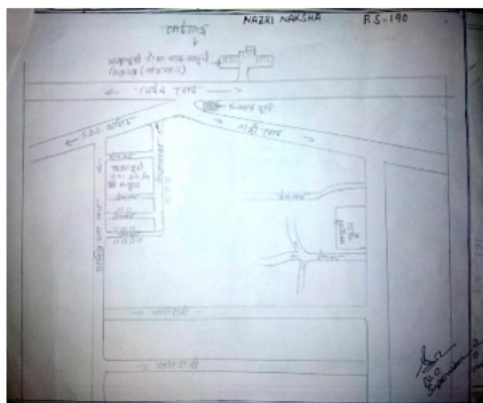

Nazri Naksha