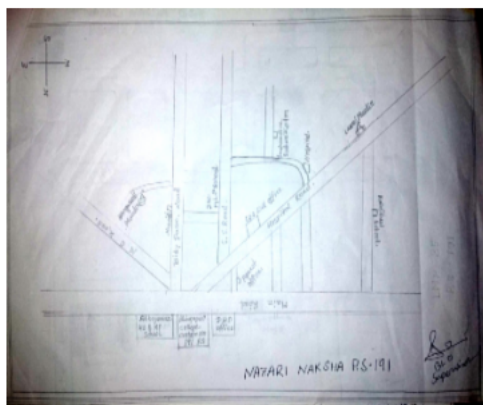

Nazri Naksha