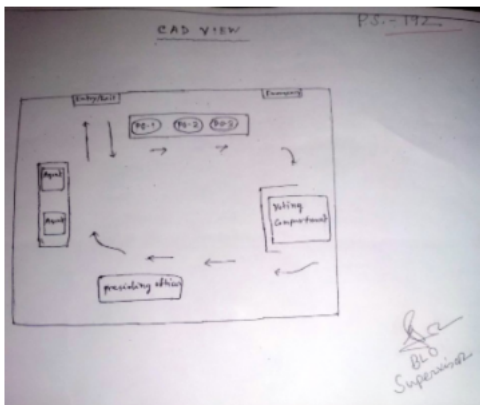

নিৰ্বাচক পঞ্জীয়ন বিষয়াৰ স্বাক্ষৰ

Nazri Naksha

Google Map View

Polling Station Building Front View

ভোটগ্ৰহন কেন্দ্ৰৰ সন্মুখৰ দৃশ্য

Cad View

Key MAP View

1 নাম : নূৰ ইছলাম পিতাৰ নাম: আফছাৰ আলী ঘৰ নং : ৩৫৭ বয়স : 66 লিঙ্গ : পুৰুষ	GNK1505608 ফটো উপলব্ধ	2 নাম : জুলফা জামান স্বামীৰ নাম: নূৰ ইছলাম ঘৰ নং : ৩৫৭ বয়স : 54 লিঙ্গ : মহিলা	GNK0015090 ফটো উপলব্ধ	3 নাম : জিননূৰ ইছলাম পিতাৰ নাম: নূৰ ইছলাম ঘৰ নং : ৩৫৭ বয়স : 28 লিঙ্গ : পুৰুষ	GNK0137026 ফটো উপলব্ধ
4 নাম : জুবাইদ ইছলাম পিতাৰ নাম: নূৰ ইছলাম ঘৰ নং : ৩৫৭ বয়স : 25 লিঙ্গ : পুৰুষ	GNK0440230 ফটো উপলব্ধ	5 নাম : চাদেক আলী পিতাৰ নাম: আফছাৰ আলী ঘৰ নং : ৩৫৮ বয়স : 72 লিঙ্গ : পুৰুষ	GNK0015091 ফটো উপলব্ধ	6 নাম : ইনদাদুল হক পিতাৰ নাম: চাদেক আলী ঘৰ নং : ৩৫৮ বয়স : 46 লিঙ্গ : পুৰুষ	GNK0015092 ফটো উপলব্ধ
7 নাম : পঞ্জিকা ব্ৰমা স্বামীৰ নাম: ইনদাদুল হক ঘৰ নং : ৩৫৮ বয়স : 40 লিঙ্গ : মহিলা	GNK0137059 ফটো উপলব্ধ	# 8 নাম : চামচুল হুদা পিতাৰ নাম: জাবেদ আলী ঘৰ নং : ৩৫৯ বয়স : 60 লিঙ্গ : পুৰুষ	GNK0015094 ফটো উপলব্ধ	9 নাম : জেছমিনা খাতুন পিতাৰ নাম: জাবেদ আলী ঘৰ নং : ৩৫৯ বয়স : 55 লিঙ্গ : মহিলা	GNK0015096 ফটো উপলব্ধ
10 নাম : ছাহেবুল হুদা পিতাৰ নাম: জাবেদ আলী ঘৰ নং : ৩৫৯ বয়স : 52 লিঙ্গ : পুৰুষ	GNK0015095 ফটো উপলব্ধ	11 নাম : বিজু আলী পিতাৰ নাম: জাবেদ আলী ঘৰ নং : ৩৫৯ বয়স : 47 লিঙ্গ : পুৰুষ	GNK1505711 ফটো উপলব্ধ	# 12 নাম : ৰাজু আলী পিতাৰ নাম: জাবেদ আলী ঘৰ নং : ৩৫৯ বয়স : 48 লিঙ্গ : পুৰুষ	GNK0015097 ফটো উপলব্ধ
# 13 নাম : ইনাৰা বেগম পিতাৰ নাম: ইউছুফ আলী ঘৰ নং : ৩৫৯ বয়স : 41 লিঙ্গ : মহিলা	GNK0015098 ফটো উপলব্ধ	14 নাম : মঞ্জমা বেগম স্বামীৰ নাম: বিজু আলী ঘৰ নং : 359 বয়স : 38 লিঙ্গ : মহিলা	CBJ0569186 ফটো উপলব্ধ	15 নাম : জুলিফা জান্নাত পিতাৰ নাম: চামচুল হুদা ঘৰ নং : 359 বয়স : 22 লিঙ্গ : মহিলা	GNK1289206 ফটো উপলব্ধ
# 16 নাম : মোঃ ছৌকত আলী পিতাৰ নাম: মোঃ নাচিম আলী ঘৰ নং : ৩৮৩ বয়স : 55 লিঙ্গ : পুৰুষ	GNK1494582 ফটো উপলব্ধ	17 নাম : আছিক আহমেদ পিতাৰ নাম: ছৌকত আলী ঘৰ নং : ৩৮৩ বয়স : 32 লিঙ্গ : পুৰুষ	GNK0015146 ফটো উপলব্ধ	18 নাম : আৰমান আহমেদ পিতাৰ নাম: মোঃ ছৌকত আলী ঘৰ নং : 383 বয়স : 19 লিঙ্গ : পুৰুষ	VBB0081679 ফটো উপলব্ধ