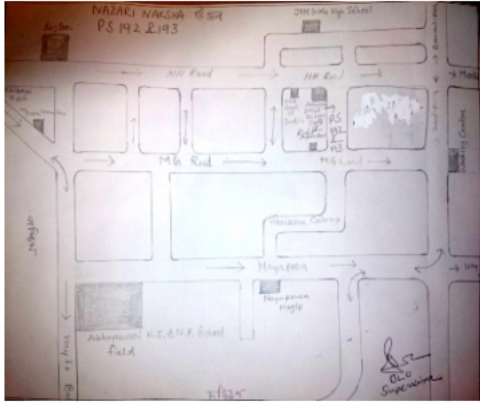

Nazri Naksha